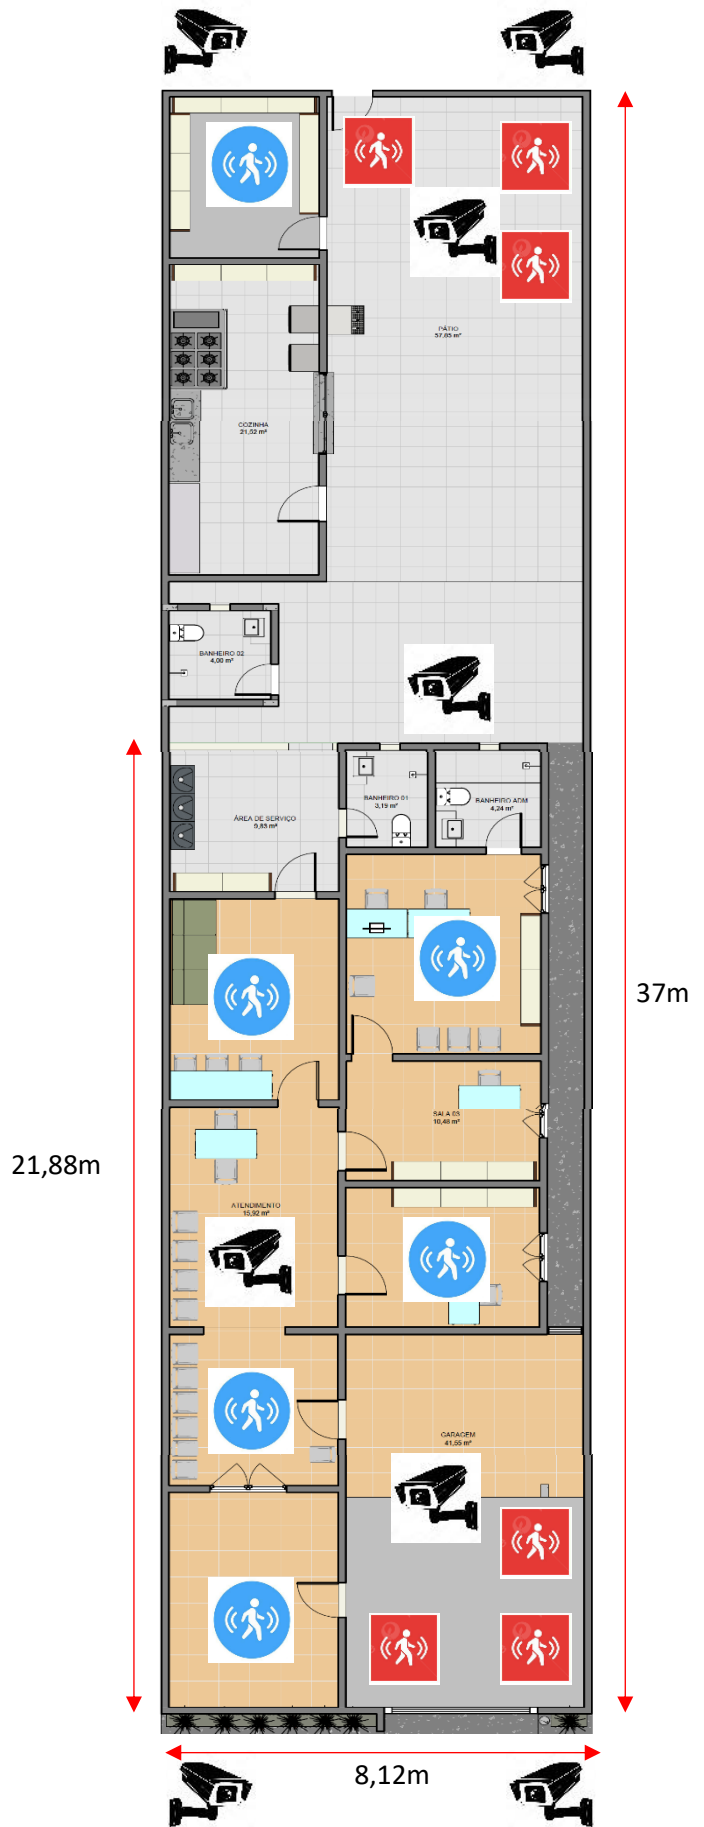

LEGENDA

CÂMERA EXTERNA/INTERNA

SENSOR DE BARREIRA

SENSOR DE PRESENÇA

PROJETO VIGILÂNCIA ELETRÔNICA

COORDENAÇÃO TÉCNICA LOCAL EM GRAJAÚ - MA

PROJETO DE VIGILÂNCIA ELETRÔNICA

COORDENAÇÃO TÉCNICA LOCAL EM ARAME - MA

LEGENDA

CÂMERA EXTERNA/INTERNA

SENSOR DE BARREIRA

SENSOR DE PRESENÇA

PROJETO VIGILÂNCIA ELETRÔNICA

COORDENAÇÃO TÉCNICA LOCAL EM JENIPEPO DOS VIEIRAS - MA

PROJETO DE VIGILÂNCIA ELETRÔNICA

COORDENAÇÃO TÉCNICA LOCAL EM BARRA DO CORDA (KANELA)

LEGENDA

CÂMERA EXTERNA/INTERNA

SENSOR DE PRESENÇA

SENSOR DE BARREIRA