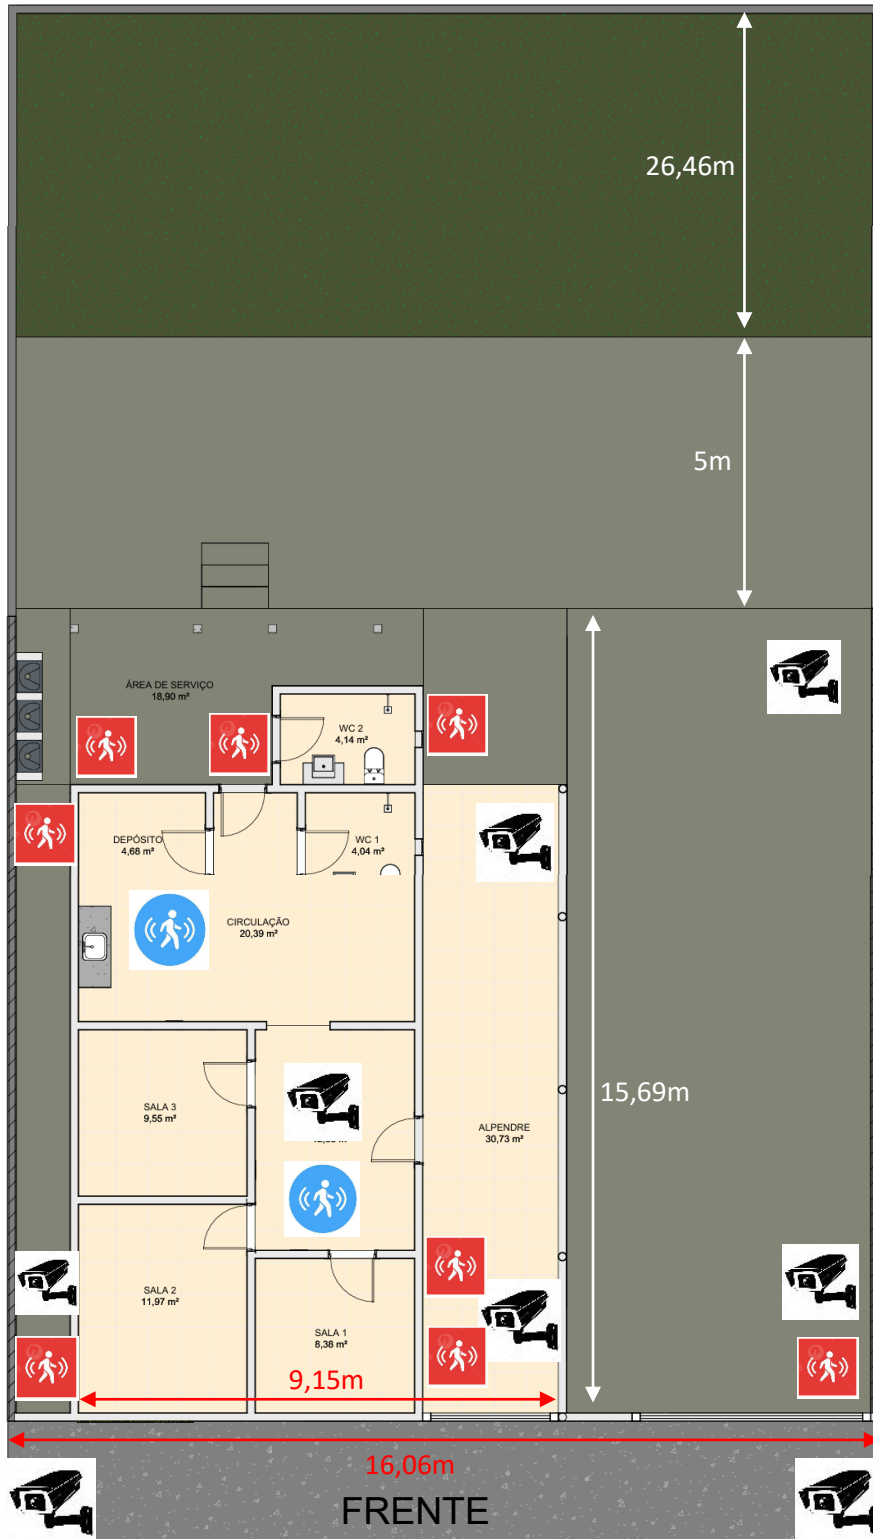

PROJETO VIGILÂNCIA ELETRÔNICA – SÃO LUIS – MA

LEGENDA

-  Câmera externa/interna
-  Sensor de barreira (alarme)
-  Sensor de presença (alarme)

PROJETO DE VIGILÂNCIA ELETRÔNICA

COORDENAÇÃO TÉCNICA LOCAL EM AMARANTE - MA

LEGENDA

CÂMERA EXTERNA/INTERNA

SENSOR DE BARREIRA

SENSOR DE PRESENÇA

PROJETO VIGILÂNCIA ELETRÔNICA

COORDENAÇÃO TÉCNICA LOCAL EM GRAJAÚ - MA

PROJETO DE VIGILÂNCIA ELETRÔNICA

COORDENAÇÃO TÉCNICA LOCAL EM ARAME - MA

LEGENDA

CÂMERA EXTERNA/INTERNA

SENSOR DE BARREIRA

SENSOR DE PRESENÇA

PROJETO VIGILÂNCIA ELETRÔNICA

COORDENAÇÃO TÉCNICA LOCAL EM JENIPEPO DOS VIEIRAS - MA

PROJETO DE VIGILÂNCIA ELETRÔNICA

COORDENAÇÃO TÉCNICA LOCAL EM BARRA DO CORDA (KANELA)

LEGENDA

CÂMERA EXTERNA/INTERNA

SENSOR DE PRESENÇA

SENSOR DE BARREIRA