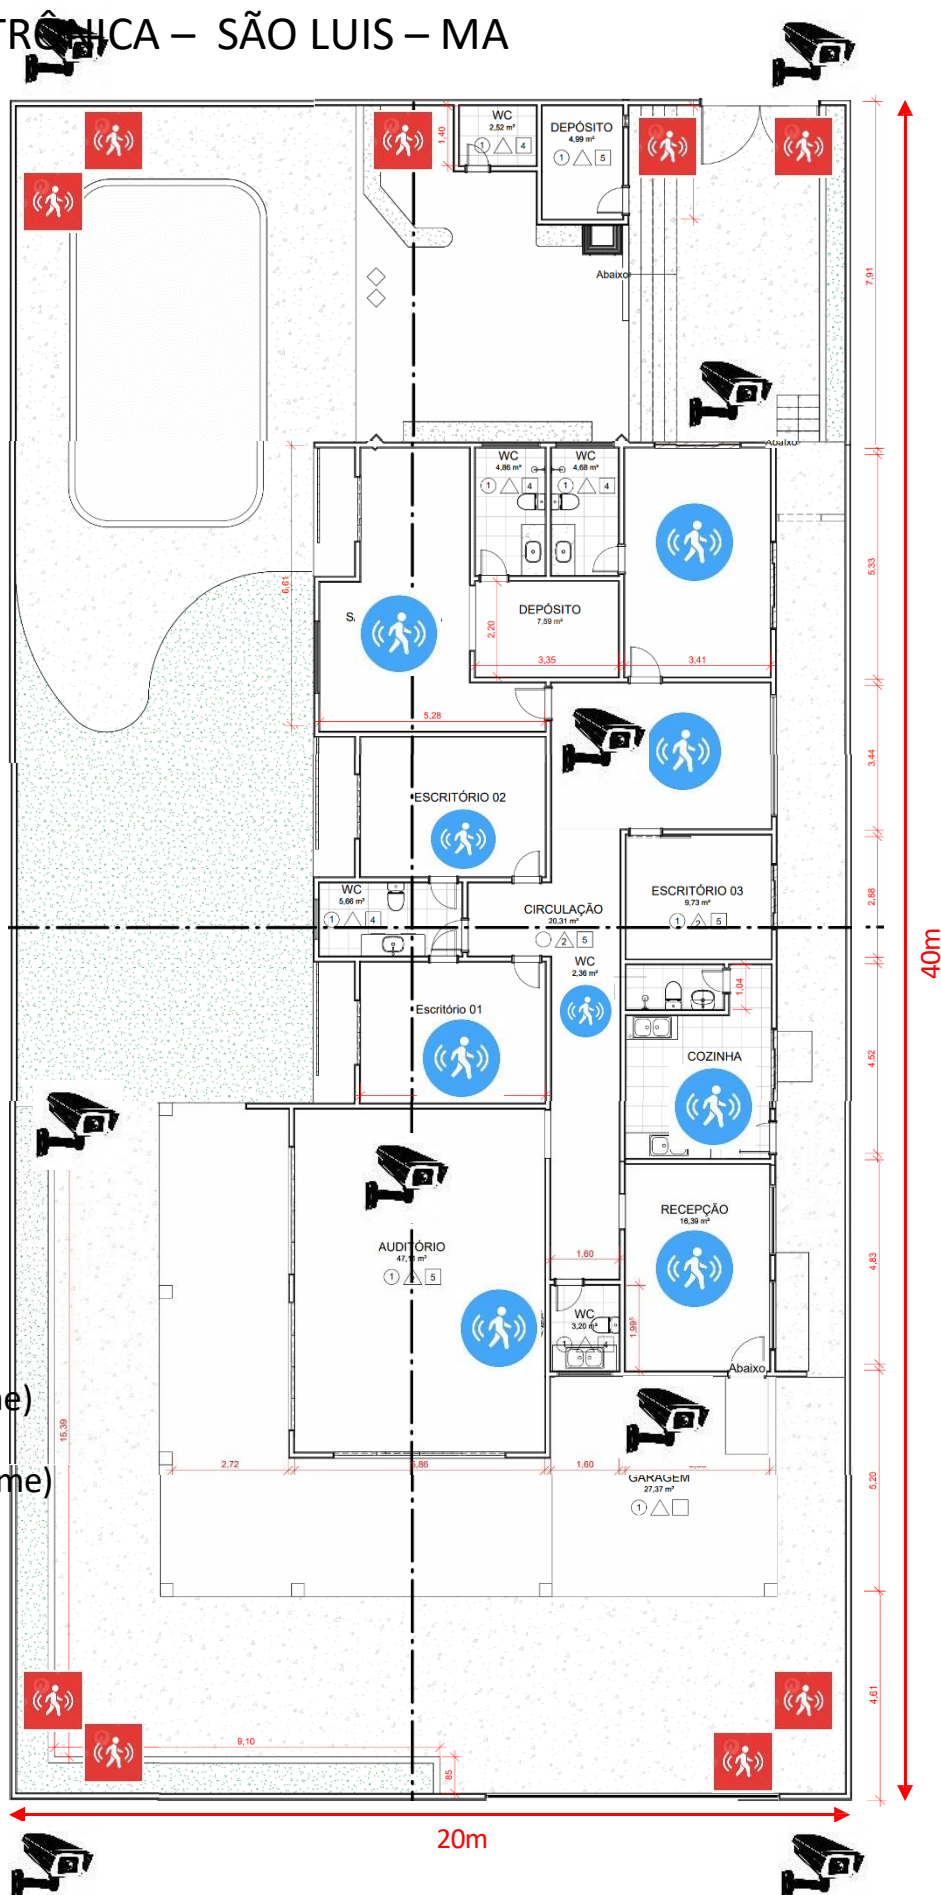

PROJETO VIGILÂNCIA ELETRÔNICA – SÃO LUIS – MA

LEGENDA

-  Câmera externa/interna
-  Sensor de barreira (alarme)
-  Sensor de presença (alarme)

PROJETO DE VIGILÂNCIA ELETRÔNICA

COORDENAÇÃO TÉCNICA LOCAL EM AMARANTE - MA

LEGENDA

CÂMERA EXTERNA/INTERNA

SENSOR DE BARREIRA

SENSOR DE PRESENÇA

PROJETO VIGILÂNCIA ELETRÔNICA

COORDENAÇÃO TÉCNICA LOCAL EM GRAJAÚ - MA

PROJETO DE VIGILÂNCIA ELETRÔNICA

COORDENAÇÃO TÉCNICA LOCAL EM ARAME - MA

LEGENDA

CÂMERA EXTERNA/INTERNA

SENSOR DE BARREIRA

SENSOR DE PRESENÇA

PROJETO VIGILÂNCIA ELETRÔNICA

COORDENAÇÃO TÉCNICA LOCAL EM JENIPEPO DOS VIEIRAS - MA

PROJETO DE VIGILÂNCIA ELETRÔNICA

COORDENAÇÃO TÉCNICA LOCAL EM BARRA DO CORDA (KANELA)

LEGENDA

CÂMERA EXTERNA/INTERNA

SENSOR DE PRESENÇA

SENSOR DE BARREIRA