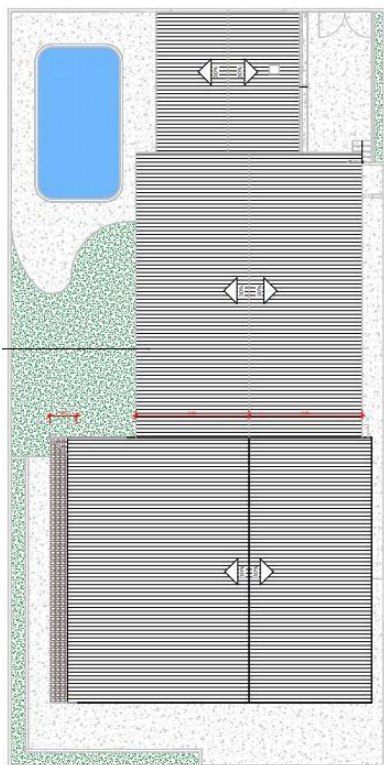

PROJETO VIGILÂNCIA ELETRÔNICA – SÃO LUIS – MA

LEGENDA

-  Câmera externa/interna
-  Sensor de barreira (alarme)
-  Sensor de presença (alarme)

PROJETO DE VIGILÂNCIA ELETRÔNICA

COORDENAÇÃO TÉCNICA LOCAL EM AMARANTE - MA