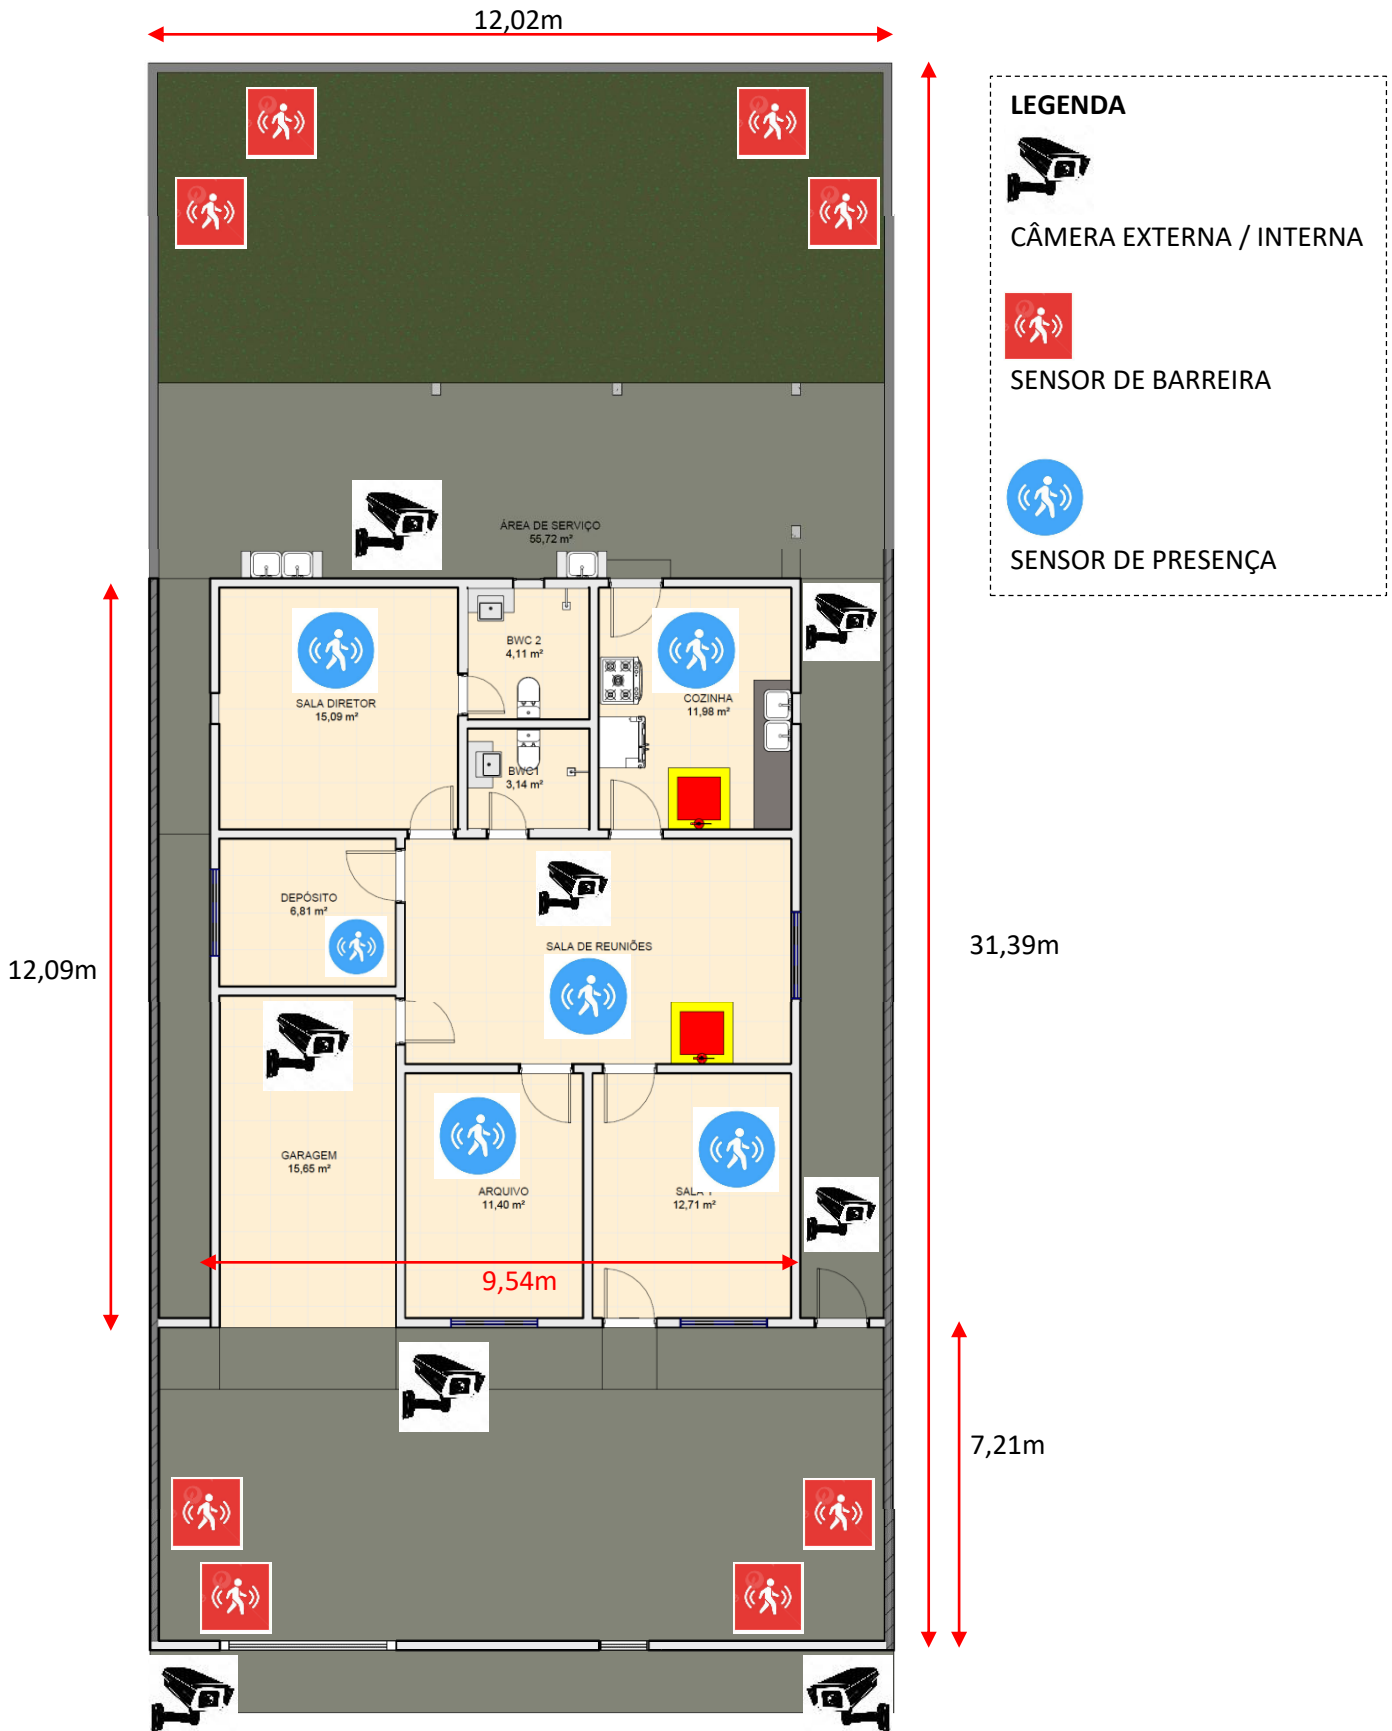

LEGENDA

CÂMERA EXTERNA/INTERNA

SENSOR DE BARREIRA

SENSOR DE PRESENÇA

PROJETO VIGILÂNCIA ELETRÔNICA

COORDENAÇÃO TÉCNICA LOCAL EM GRAJAÚ - MA

PROJETO DE VIGILÂNCIA ELETRÔNICA

COORDENAÇÃO TÉCNICA LOCAL EM ARAME - MA

LEGENDA

CÂMERA EXTERNA/INTERNA

SENSOR DE BARREIRA

SENSOR DE PRESENÇA

PROJETO VIGILÂNCIA ELETRÔNICA

COORDENAÇÃO TÉCNICA LOCAL EM JENIPEPO DOS VIEIRAS - MA

PROJETO DE VIGILÂNCIA ELETRÔNICA

COORDENAÇÃO TÉCNICA LOCAL EM BARRA DO CORDA (KANELA)

LEGENDA

CÂMERA EXTERNA/INTERNA

SENSOR DE PRESENÇA

SENSOR DE BARREIRA