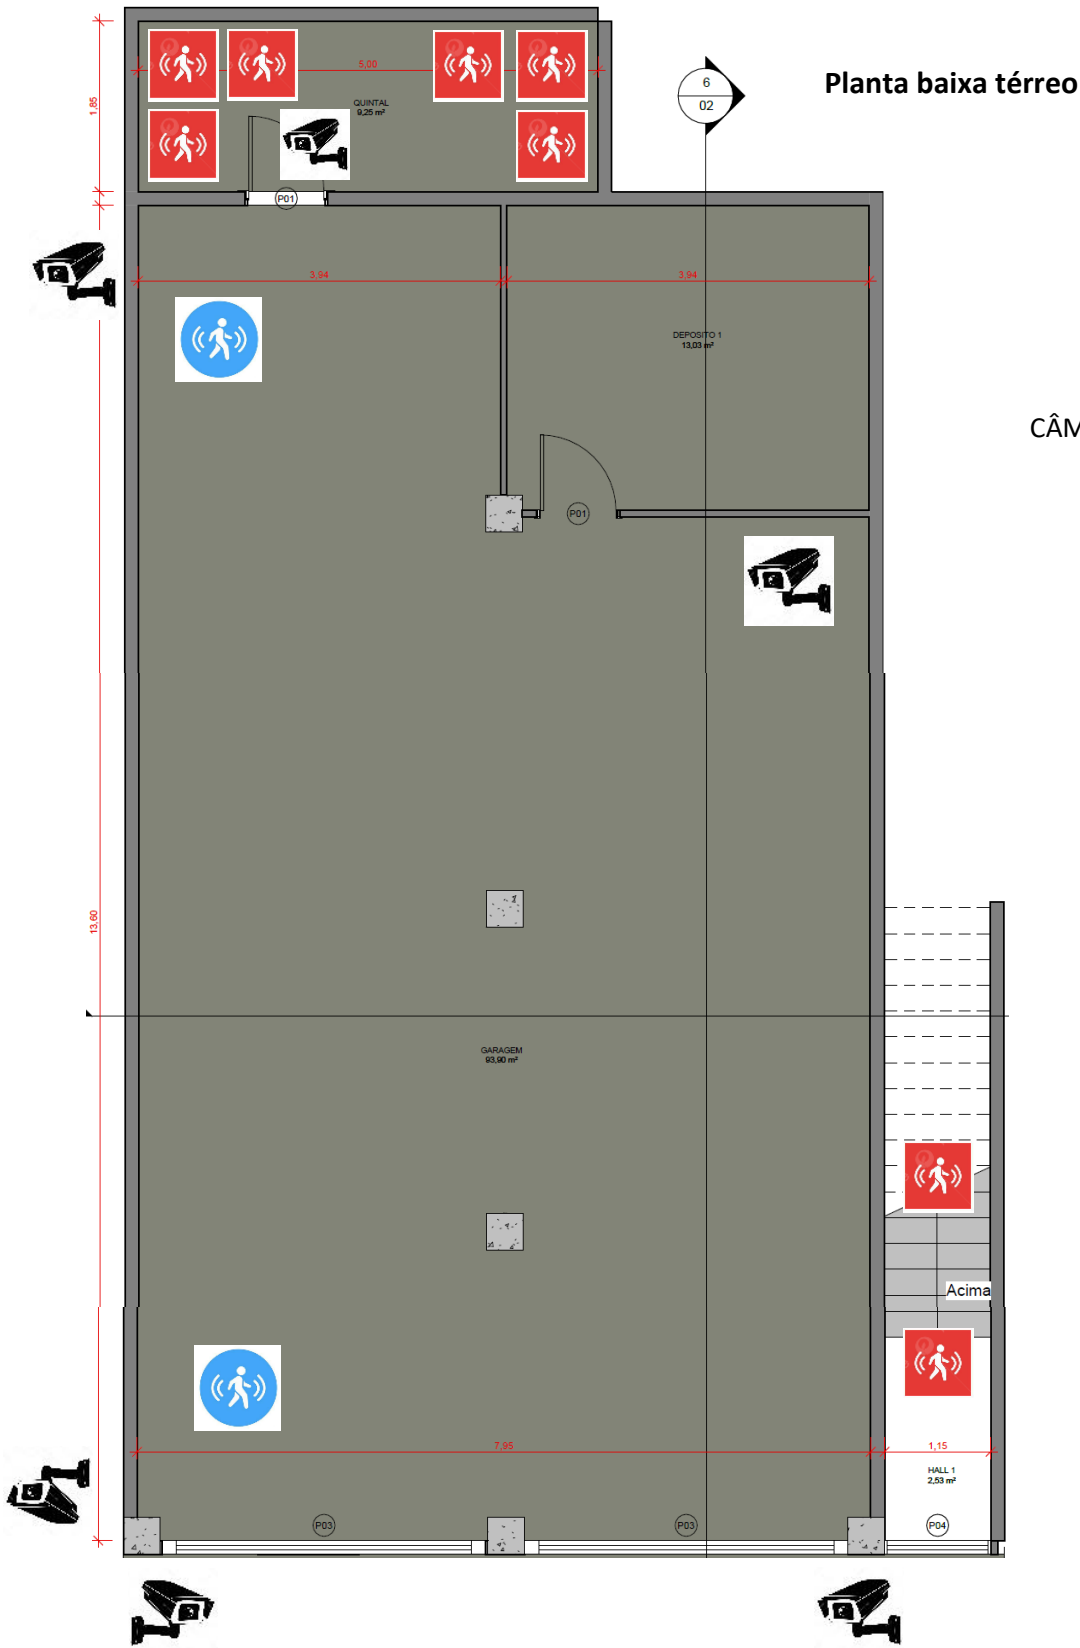

LEGENDA

CÂMERA EXTERNA/INTERNA

SENSOR DE BARREIRA

SENSOR DE PRESENÇA

PROJETO VIGILÂNCIA ELETRÔNICA

COORDENAÇÃO TÉCNICA LOCAL EM JENIPEPO DOS VIEIRAS - MA

PROJETO DE VIGILÂNCIA ELETRÔNICA

COORDENAÇÃO TÉCNICA LOCAL EM BARRA DO CORDA (KANELA)

LEGENDA

CÂMERA EXTERNA/INTERNA

SENSOR DE PRESENÇA

SENSOR DE BARREIRA