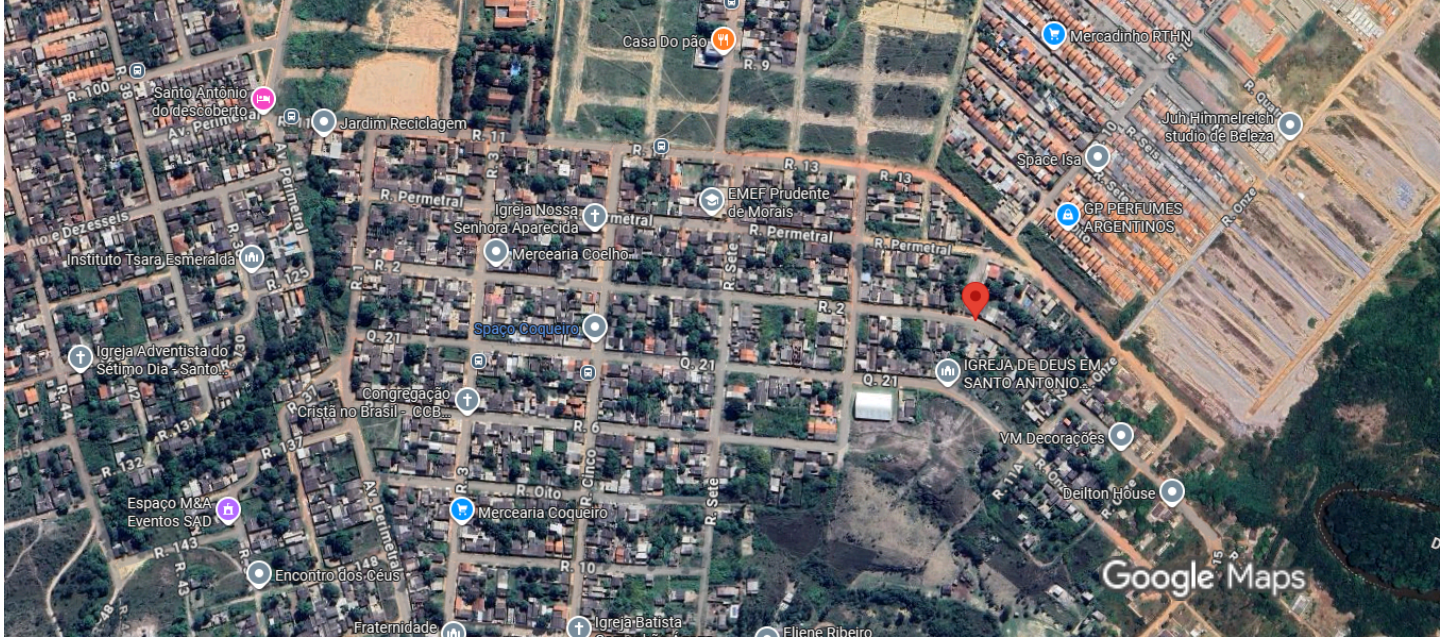

15°57'34.6"S 48°15'41.5"W

Imagens ©2025 Airbus, Imagens ©2025 Airbus, CNES / Airbus, Maxar Technologies, Dados do mapa ©2025 Google 100 m

15°57'34.6"S 48°15'41.5"W

Rotas

Salvar

Próximo

Enviar para
o
smartphone

Compartilha

2PRQ+599 Santo Antônio do Descoberto, GO