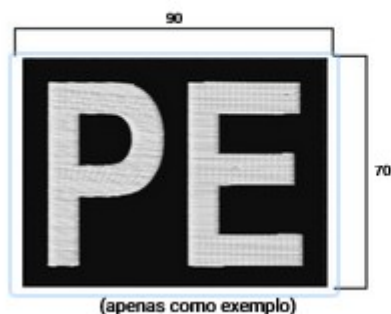

ESPECIFICAÇÕES TÉCNICAS

ITEM 01 – PATCH “PE” PRETO E BRANCO

Descrição:

Bordado sobre lona de nylon PVC na cor preta, com a inscrição “PE”, em letras brancas, para aplicação no velcro do bolso do braço direito dos uniformes operacionais.

Imagem de referência:

2.12. DISTINTIVO DE POLÍCIA DO EXÉRCITO E DE GUARDAS

- Bordado sobre lona de nylon PVC na cor preta, com a inscrição “PE”, “BG”, “BGP” ou “RCG” em letras brancas ou em lona de nylon PVC na cor branca, em letras vermelhas, para aplicação no velcro do bolso do braço direito dos uniformes operacionais.

Medidas:

90mm (L) x 70mm (A)

Cores:

Fundo preto e letra branca

ITEM 02 – PATCH “PE” VERMELHO E BRANCO

Descrição:

Bordado sobre lona de nylon PVC na cor branca, com a inscrição “PE”, em letras vermelhas, para aplicação no velcro do bolso do braço direito dos uniformes operacionais.