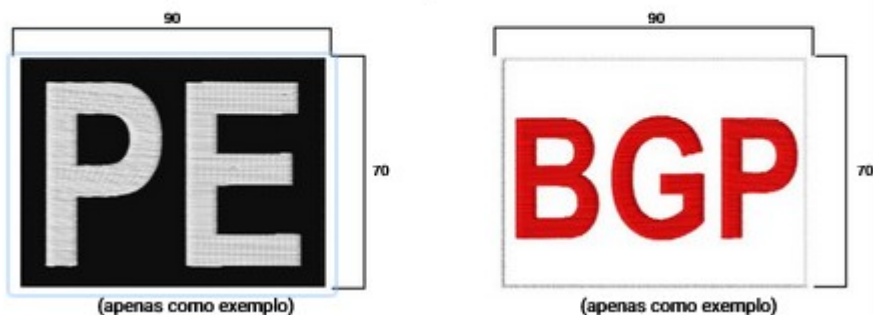

Imagem de referência:

2.12. DISTINTIVO DE POLÍCIA DO EXÉRCITO E DE GUARDAS

- Bordado sobre lona de nylon PVC na cor preta, com a inscrição "PE", "BG", "BGP" ou "RCG" em letras brancas ou em lona de nylon PVC na cor branca, em letras vermelhas, para aplicação no velcro do bolso do braço direito dos uniformes operacionais.

Medidas:

90mm (L) x 70mm (A)

Cores:

Fundo branco e letra vermelha

ITEM 03 – PATCH “POLÍCIA DO EXÉRCITO”

Descrição:

Bordado sobre lona de nylon PVC na cor preta, com borda amarela, com a inscrição “POLÍCIA DO EXÉRCITO”, em letras amarelas, para aplicação no velcro do a retaguarda de coletes operacionais.