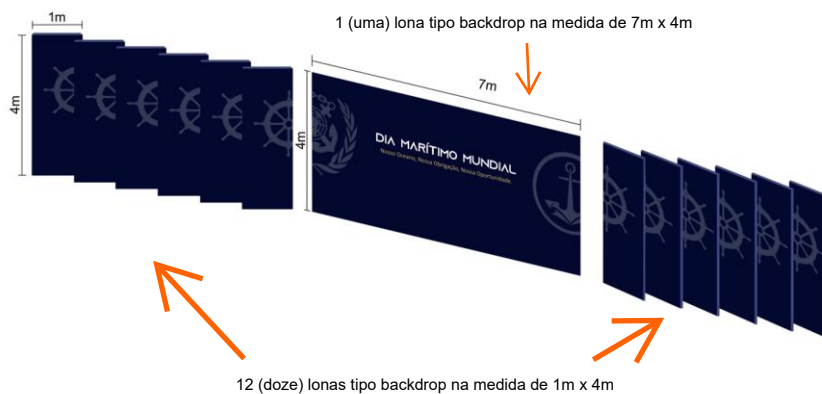

# ANEXO I

2 (duas) lonas tipo backdrop na medida de 2,70m x 4m