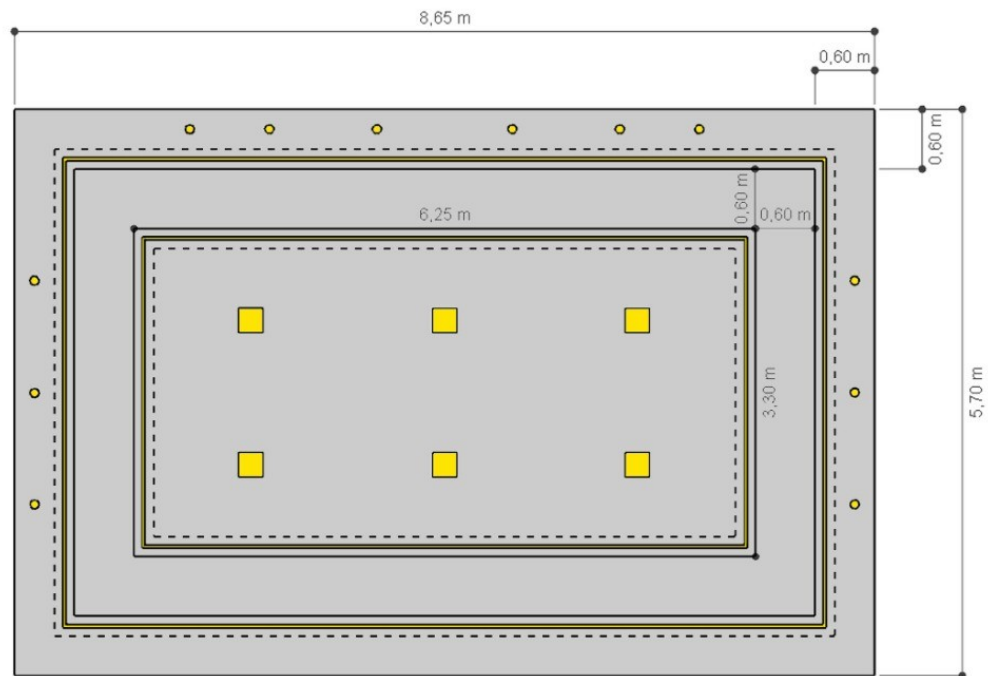

LEGENDA		
ITEM	DESCRIÇÃO	QUANT.
	FORRO DE GESSO	
	Painel Led 25w Embutir 30x30 Quadrado 3000k - Branco Quente	6 unidades
	Spot Led recuado redondo embutido MR16 6w 300k - Branco Quente	12 unidades
	Perfil de Led embutir 12w 3000k - Branco Quente	45 metros

Fotos do Ambiente Atual

Fotos do Ambiente Atual

Fotos do Ambiente Atual

9/11

Vão para fechamento em drywall

Fotos do Ambiente Atual

Atenção para execução do forro.
Uma das parede é pele de vidro.

HUGO MEDEIROS SCHAUTZ GOMES
Segundo Tenente (RM2-EN)
Encarregado da Divisão de Patrimônio
Imobiliário