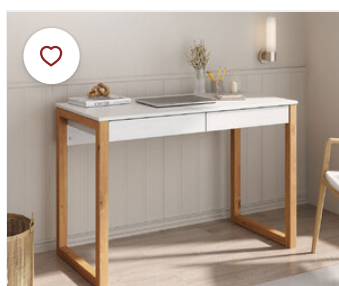

à vista no pix

**8x de R\$130,26 sem juros**

OFERTA

-6%

Mesa Escritório Branco  
Madeirado Retro 2  
Gavetas 1 Nicho Noah

Cód. 1572104126

★☆☆☆☆ (1)

R\$578,93