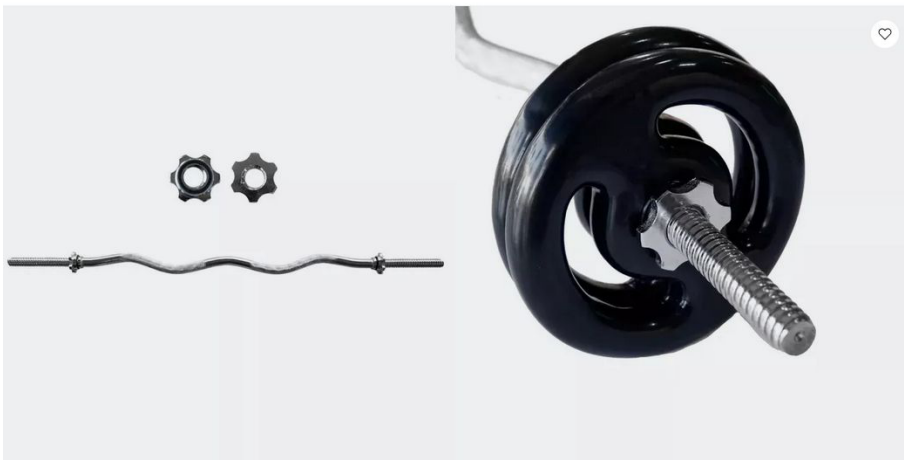

A Barra W Maciça Cromada com Rosca de 120 cm da Consport é indicada para treinos de bíceps, tríceps e ombros, oferecendo conforto e segurança. Seu formato ergonômico reduz a pressão nos pulsos e a rosca garante fixação firme dos pesos. Ideal para academias, studios ou uso residencial.

Características

- Material: ferro maciço com acabamento cromado
- Formato W ergonômico com pegada recartilhada
- Rosca nas extremidades para fixação segura dos pesos
- Comprimento total: 120 cm
- Diâmetro da barra: 26 mm
- Capacidade de carga: até 200 kg (100 kg por lado)
- Recomendado para uso residencial e profissional
- Garantia: 3 meses contra defeitos de fabricação

Ver mais sobre a loja

Magalu garante a sua compra, do pedido à entrega

Retire na loja em até 2 horas

DECATHLON

Entrega ou retirada?
Adicione seu CEP >

"Bota pra trilha imperme

Decathlon Atacado >

Esportes Novidades Feminino Masculino Infantil Acessórios Equipamentos Marcas **Liquidação** Clube Decathlon Atendimento Nossas Lojas

Página inicial / Equipamentos / Barras De Musculacao

16% OFF

Natural Fitness
**Barra W Musculação Maciça 120cm
Cromada com Rosca Conspert**

REF: MP-2145837157

R\$ 289,99

R\$ 242,90 -R\$47,09

4x de R\$ 60,72 sem juros