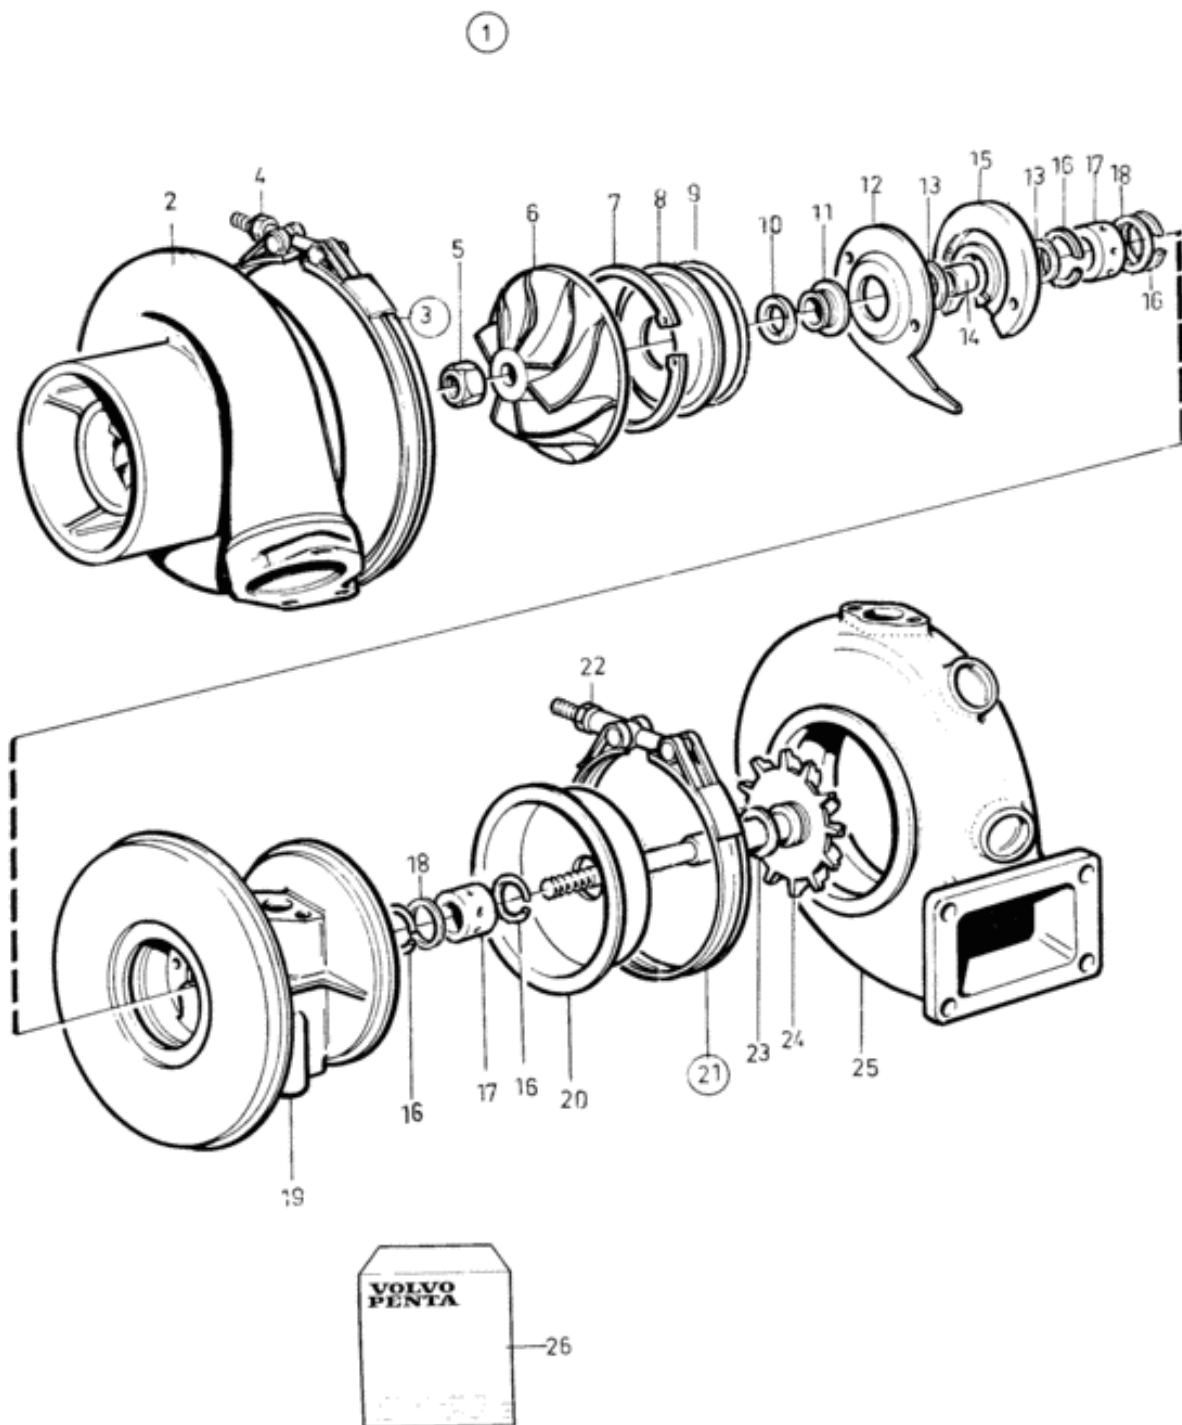

FIGURA 3 - ITEM 3 - MANGUEIRA - PART NUMBER 866215 - PEÇA 28

4. ITEM 4

18255

FIGURA 4 - ITEM 4 - ANEL DE BORRACHA - PART NUMBER 471626 - PEÇA 17

5. ITEM 5

18255

FIGURA 5 - ITEM 5 - GAXETA - PART NUMBER 831622 - PEÇA 08

6. ITEM 6

15219

FIGURA 6 - ITEM 6 - ANEL DE BORRACHA - PART NUMBER 471637 - PEÇA 14

7. ITEM 7

**FIGURA 7 - ITEM 7 - ROTOR BB DAGUA (D11) - PART NUMBER 21730344 - CONJUNTO DE PEÇAS 19**

8. ITEM 8

18868

FIGURA 8 - ITEM 8 - ANODO MOTOR - PART NUMBER 838929 - PEÇA 18

9. ITEM 9

15219

FIGURA 9 - ITEM 9 - GAXETA - PART NUMBER 1543579 - PEÇA 10

10. ITEM 10

18261

FIGURA 10 - ITEM 10 - JUNTA AFTER COOLER 63 - PART NUMBER 3829434 - PEÇA 18

12. ITEM 14

16353

FIGURA 12 - ITEM 14 - VÁLVULA TERMOSTÁTICA - PART NUMBER 3825835 - PEÇA 26

13. ITEM 15

16219

FIGURA 13 - ITEM 15 - TUBO - PART NUMBER 866643 - PEÇA 12