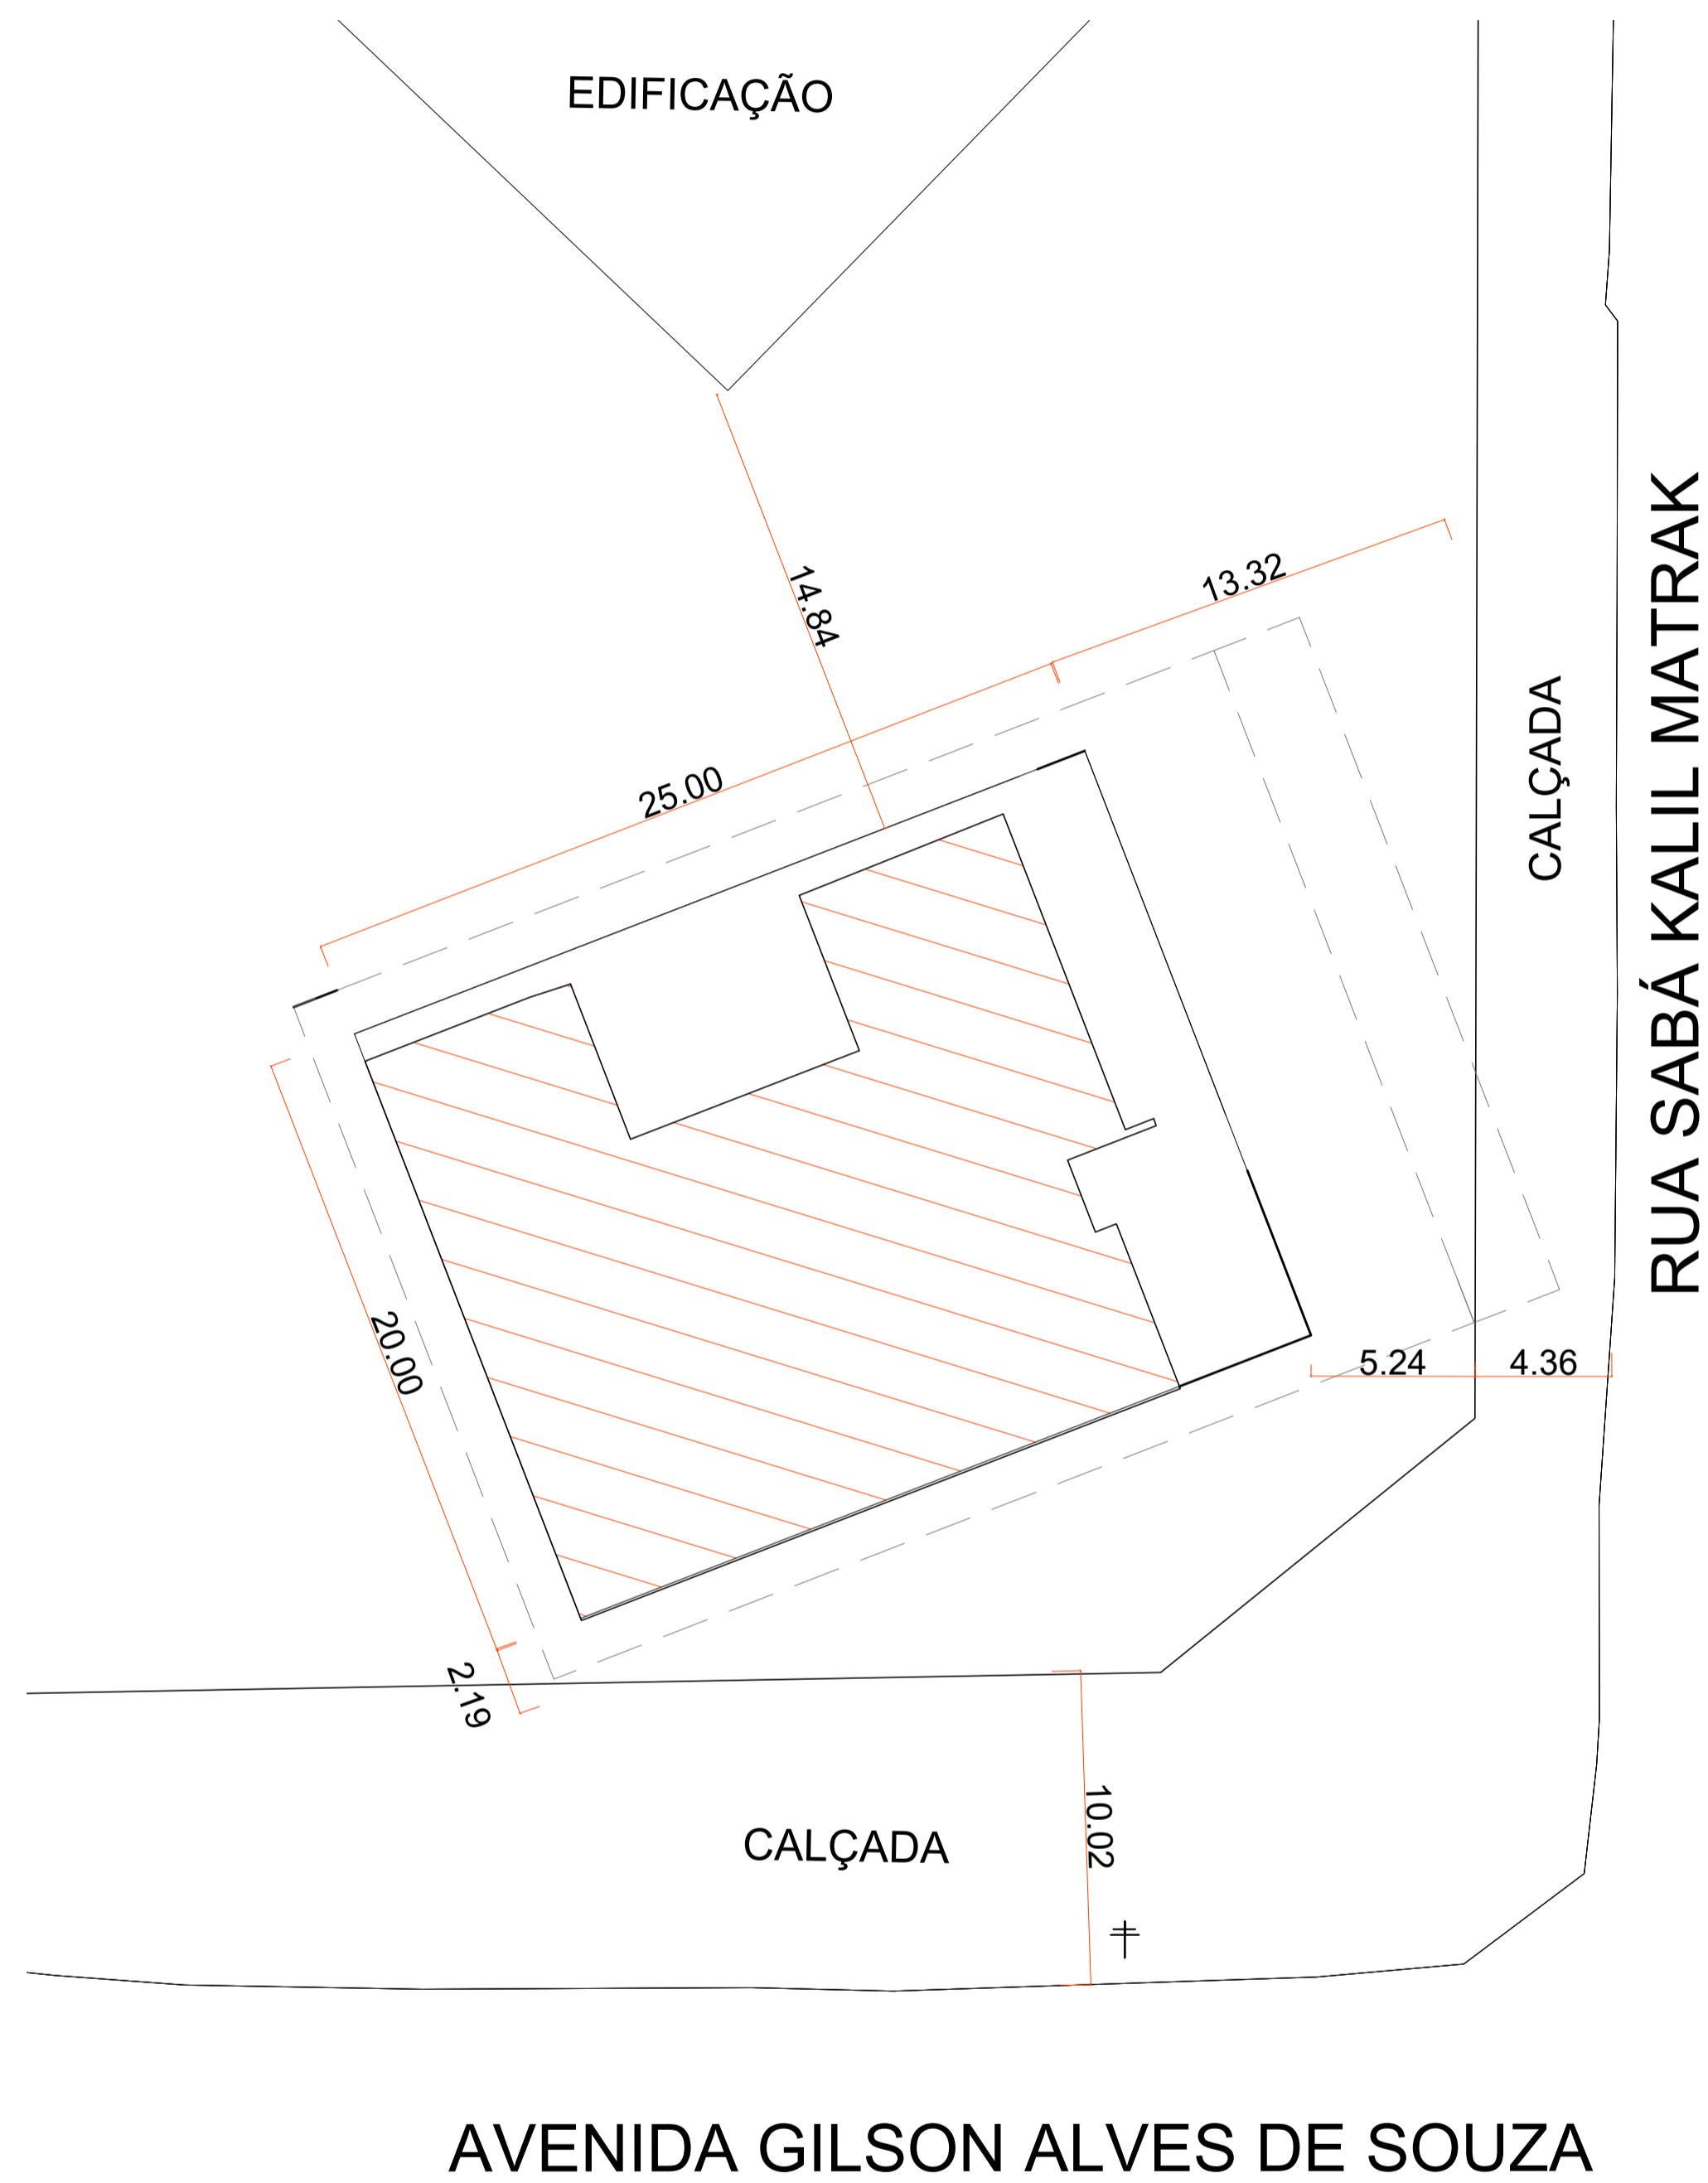

PLANTA DE SITUAÇÃO  
Esc.: 1/600

PLANTA DE IMPLANTAÇÃO  
Esc.: 1/200

MAPA DE SITUAÇÃO  
Escala Gráfica

PLANTA NÚCLEO EDIFICADO  
Esc.: 1/600

### CEU DA CULTURA - NÚCLEO EDIFICADO

ENDEREÇO: Av. Gilson de Souza esquina c/ Rua Sabá Kalil Matrak,  
Dona Benedita, Bela Vista de Goiás. CEP: 75240-000

Carimbos:

Proprietário: Prefeitura Municipal de Bela Vista de Goiás.

Colaborador(a): Brenda Náraly Martins d. S.

TIPO: <b>Projeto de Arquitetura</b>	ÁREA DO TERRENO 10.000 m <sup>2</sup>	FRANCHA: <b>01/01</b>
ETAPA: <b>Projeto de Implantação</b>	ÁREA TOTAL CONSTRUÍDO 363,90 m <sup>2</sup>	REVISÃO: R01
CONTEÚDO: <b>Mapa de Situação Esc.: Gráfica</b> <b>Planta Núcleo Edificado Esc.: 1/600</b> <b>Planta de Situação Esc.: 1/600</b> <b>Planta de Implantação Esc.: 1/200</b>	NORTE: 	DATA: ABRIL/2025
		DESENHO: Brenda Náraly