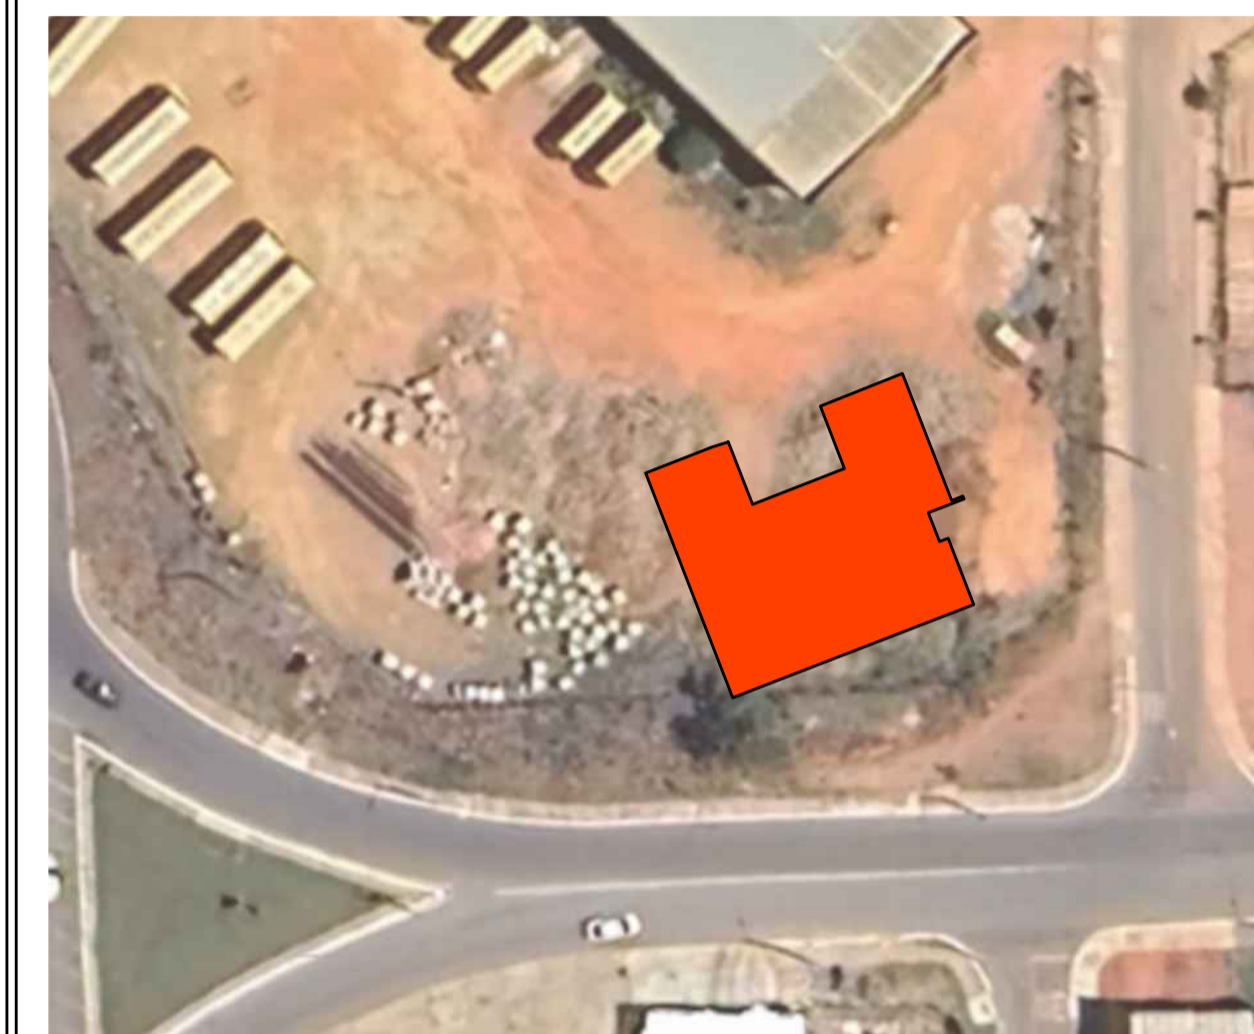

PLANTA DE SITUAÇÃO  
Esc.: 1/600

PLANTA DE IMPLANTAÇÃO  
Esc.: 1/200

MAPA DE SITUAÇÃO  
Escala Gráfica

PLANTA NÚCLEO EDIFICADO  
Esc.: 1/600

### CEU DA CULTURA - NÚCLEO EDIFICADO

ENDEREÇO: Av. Gilson de Souza esquina c/ Rua Sabá Kalil Matrak,  
Dona Benedita, Bela Vista de Goiás. CEP: 75240-000

Carimbos:

Proprietário: Prefeitura Municipal de Bela Vista de Goiás.

Colaborador(a): Brenda Náraly Martins d. S.

TIPO: <b>Projeto de Arquitetura</b>	ÁREA DO TERRENO 10.000 m <sup>2</sup>	FRANCHA: <b>01/01</b>
ETAPA: <b>Projeto de Implantação</b>	ÁREA TOTAL CONSTRUÍDO 363,90 m <sup>2</sup>	REVISÃO: R01
CONTEÚDO: <b>Mapa de Situação Esc.: Gráfica</b> <b>Planta Núcleo Edificado Esc.: 1/600</b> <b>Planta de Situação Esc.: 1/600</b> <b>Planta de Implantação Esc.: 1/200</b>	NORTE: 	DATA: ABRIL/2025
		DESENHO: Brenda Náraly