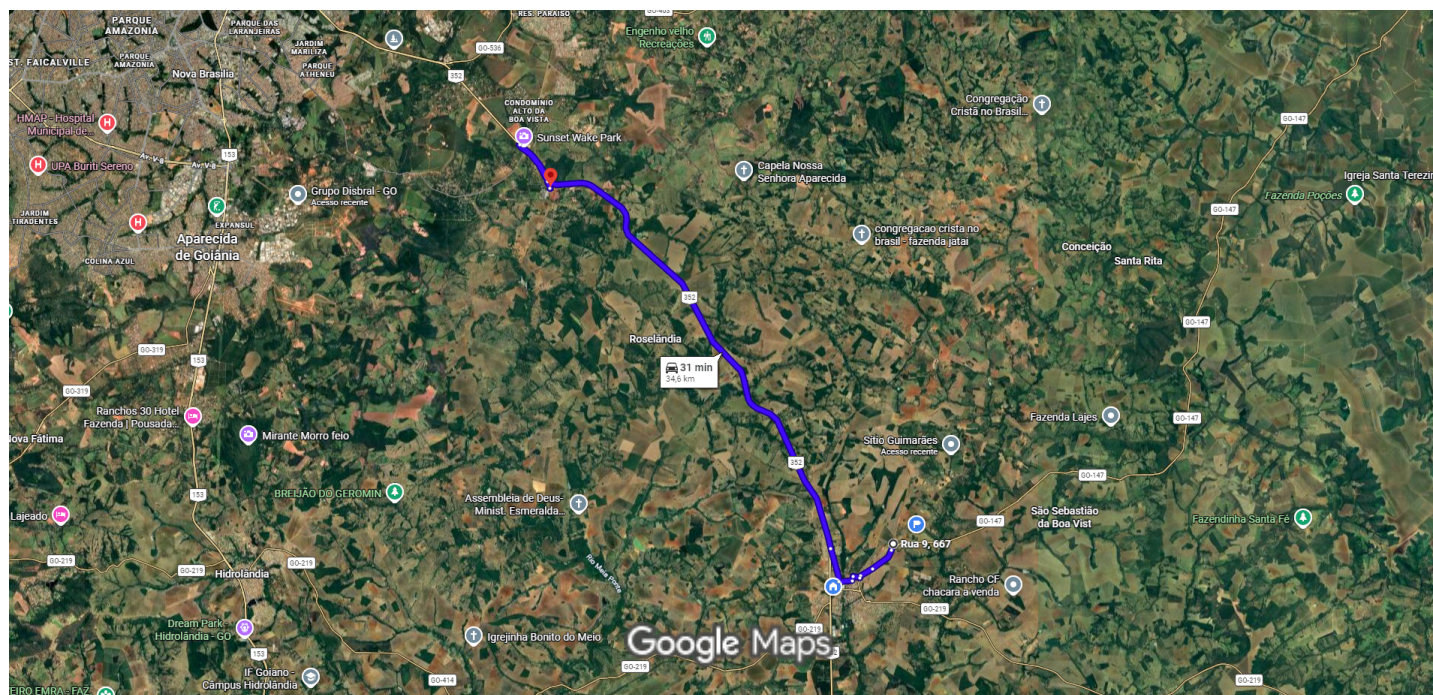

de R. 9, 667, Bela Vista de Goiás - GO, De carro 34,6 km, 31 min
75240-000 a Pedreira Britec, Rod. GO-020, Km18 - Zona Rural, Bela
Vista de Goiás - GO, 75240-000

Imagens ©2026 , Dados do mapa ©2026 Google 2 km