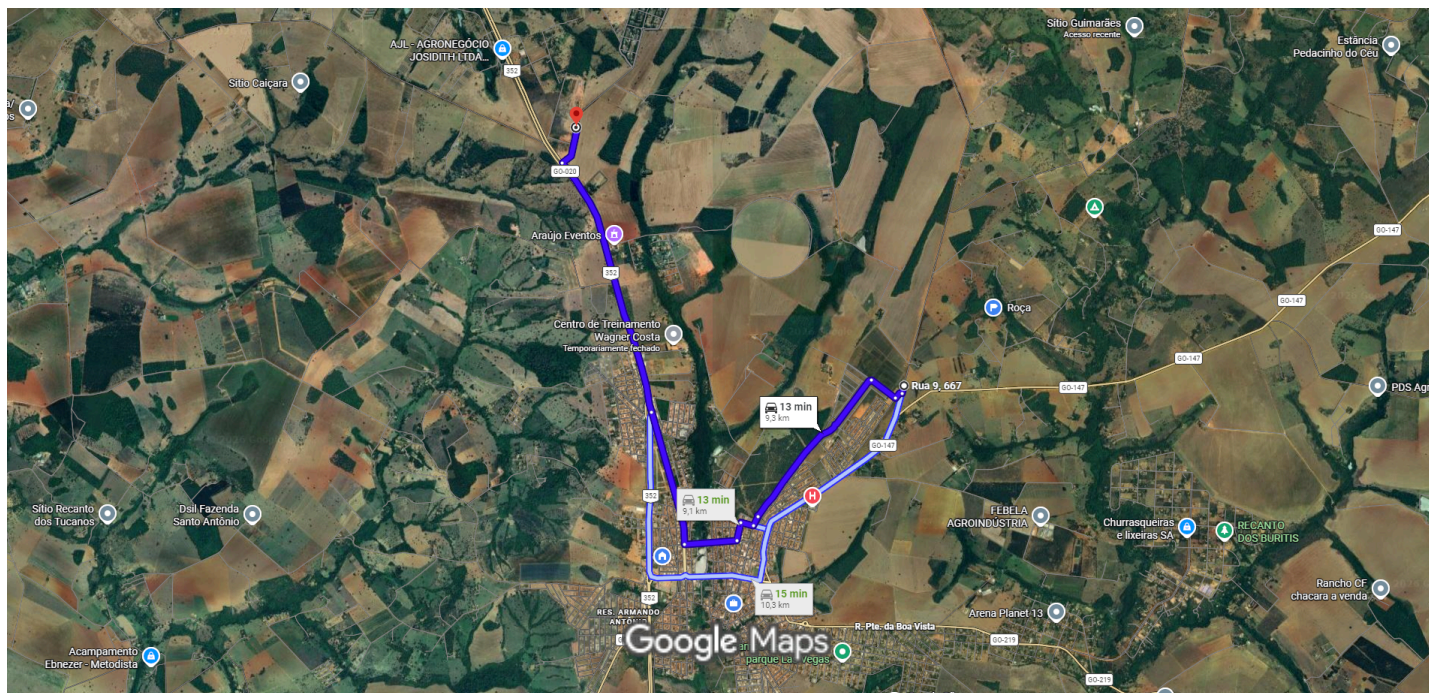

de R. 9, 667, Bela Vista de Goiás - GO,
75240-000 a -16.9234638, -48.9706759

De carro 9,3 km, 13 min

Imagens ©2026 Airbus, CNES / Airbus, Landsat / Copernicus, Maxar Technologies, Dados do mapa ©2026 1 km