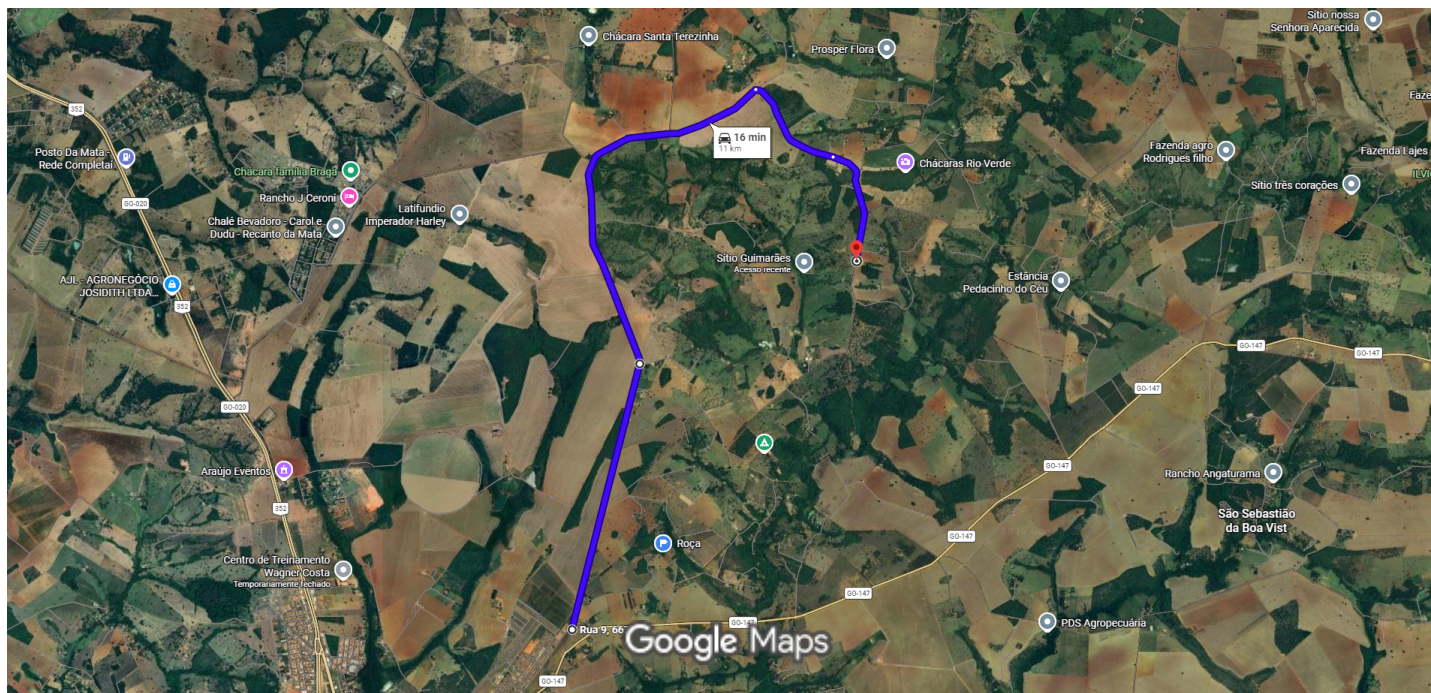

de R. 9, 667, Bela Vista de Goiás - GO,
75240-000 a -16.9122957, -48.9008877

De carro 11,0 km, 16 min

Imagens ©2026 Airbus, CNES / Airbus, Landsat / Copernicus, Maxar Technologies, Dados do mapa ©2026 1 km