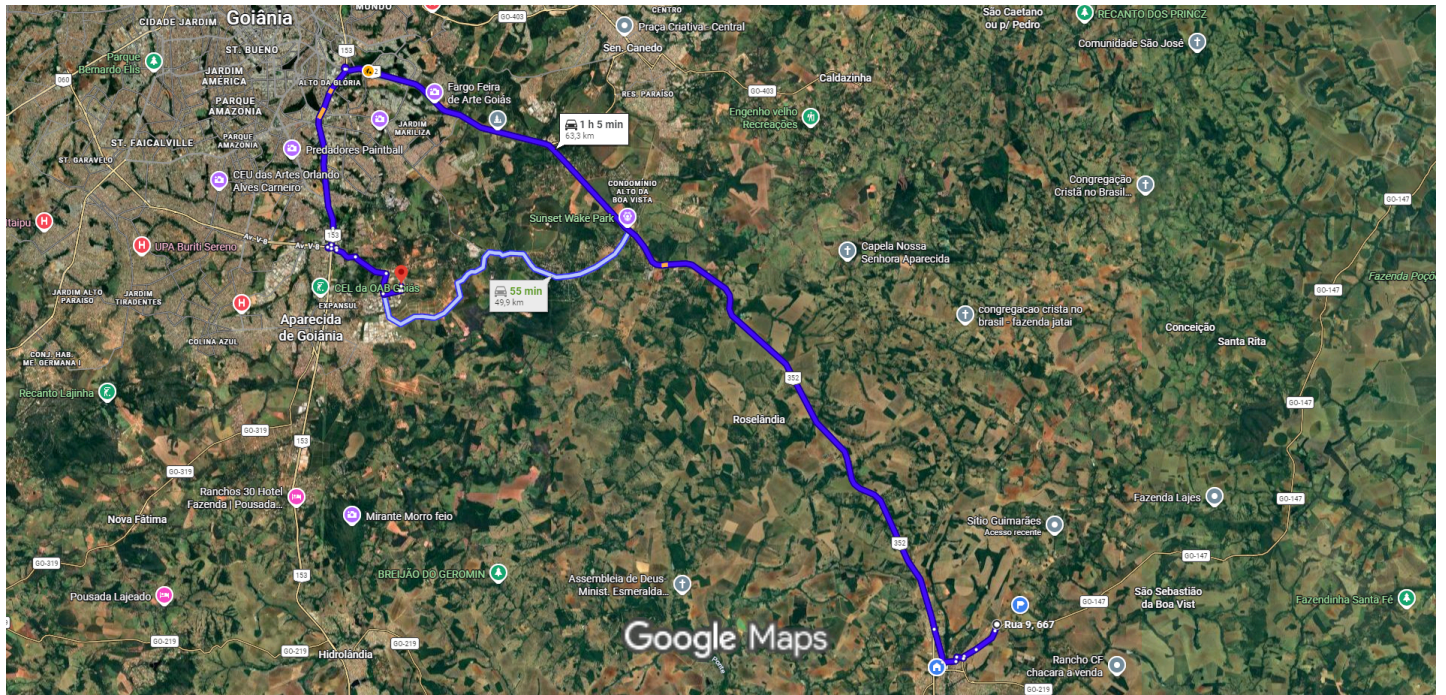

de R. 9, 667, Bela Vista de Goiás - GO, De carro 63,3 km, 1 h 5 min
75240-000 a Grupo Disbral - GO, Via Primária Oito, S/N - Daiag,
Aparecida de Goiânia - GO, 74993-430

Imagens ©2026 , Dados do mapa ©2026 2 km