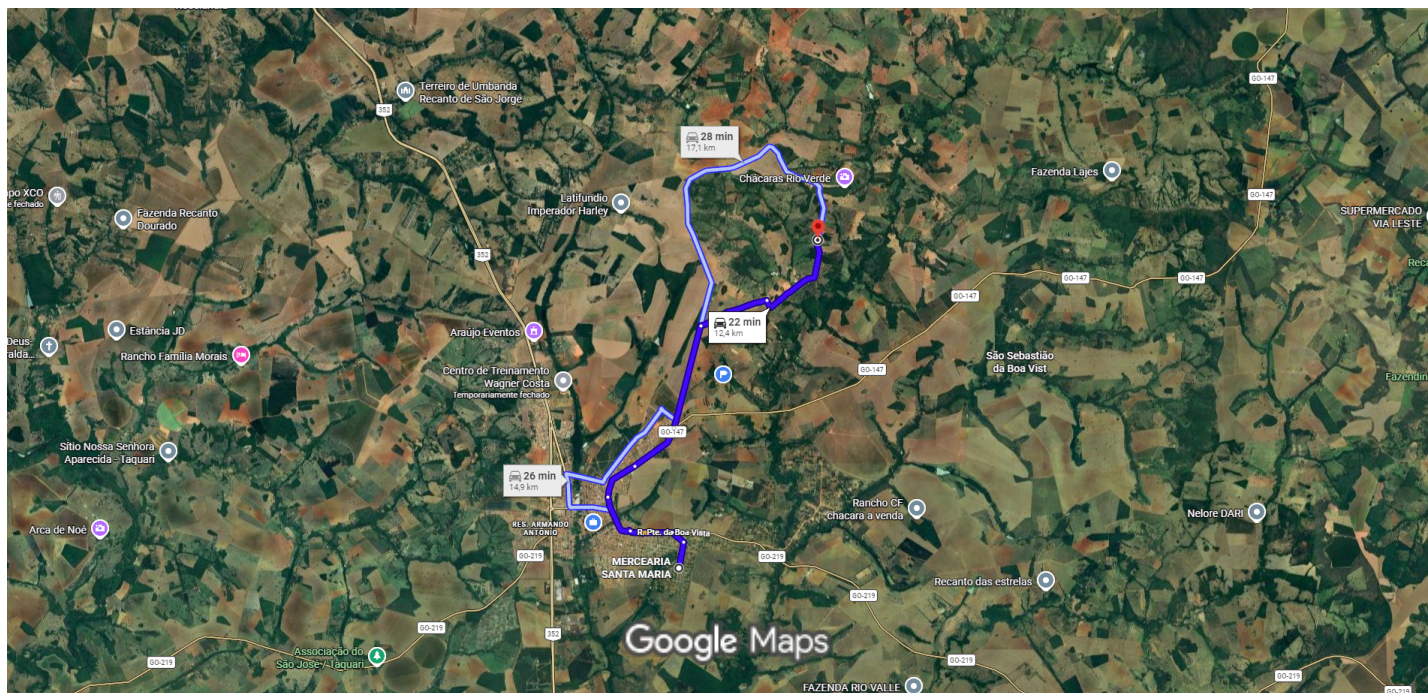

de MERCEARIA SANTA MARIA, Av. 73, De carro 12,4 km, 22 min
Bela Vista de Goiás - GO, 75240-000 a -16.9140316, -48.9013003

Imagens ©2026 Airbus, CNES / Airbus, Landsat / Copernicus, Maxar Technologies, Dados do mapa ©2026 2 km