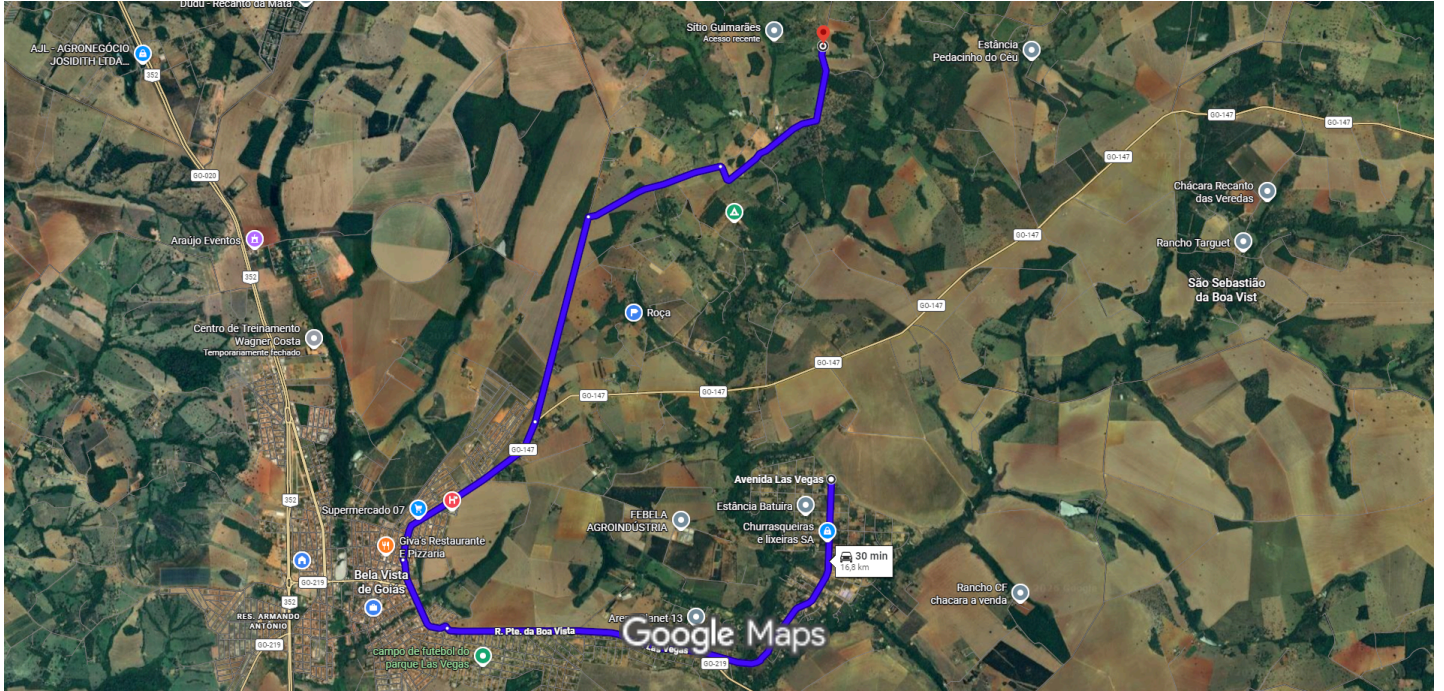

de Av. Las Vegas, Bela Vista de Goiás - De carro 16,8 km, 30 min  
GO, 75240-000 a -16.9140877, -48.9013092

Imagens ©2026 Airbus, CNES / Airbus, Landsat / Copernicus, Maxar Technologies, Dados do mapa ©2026 1 km