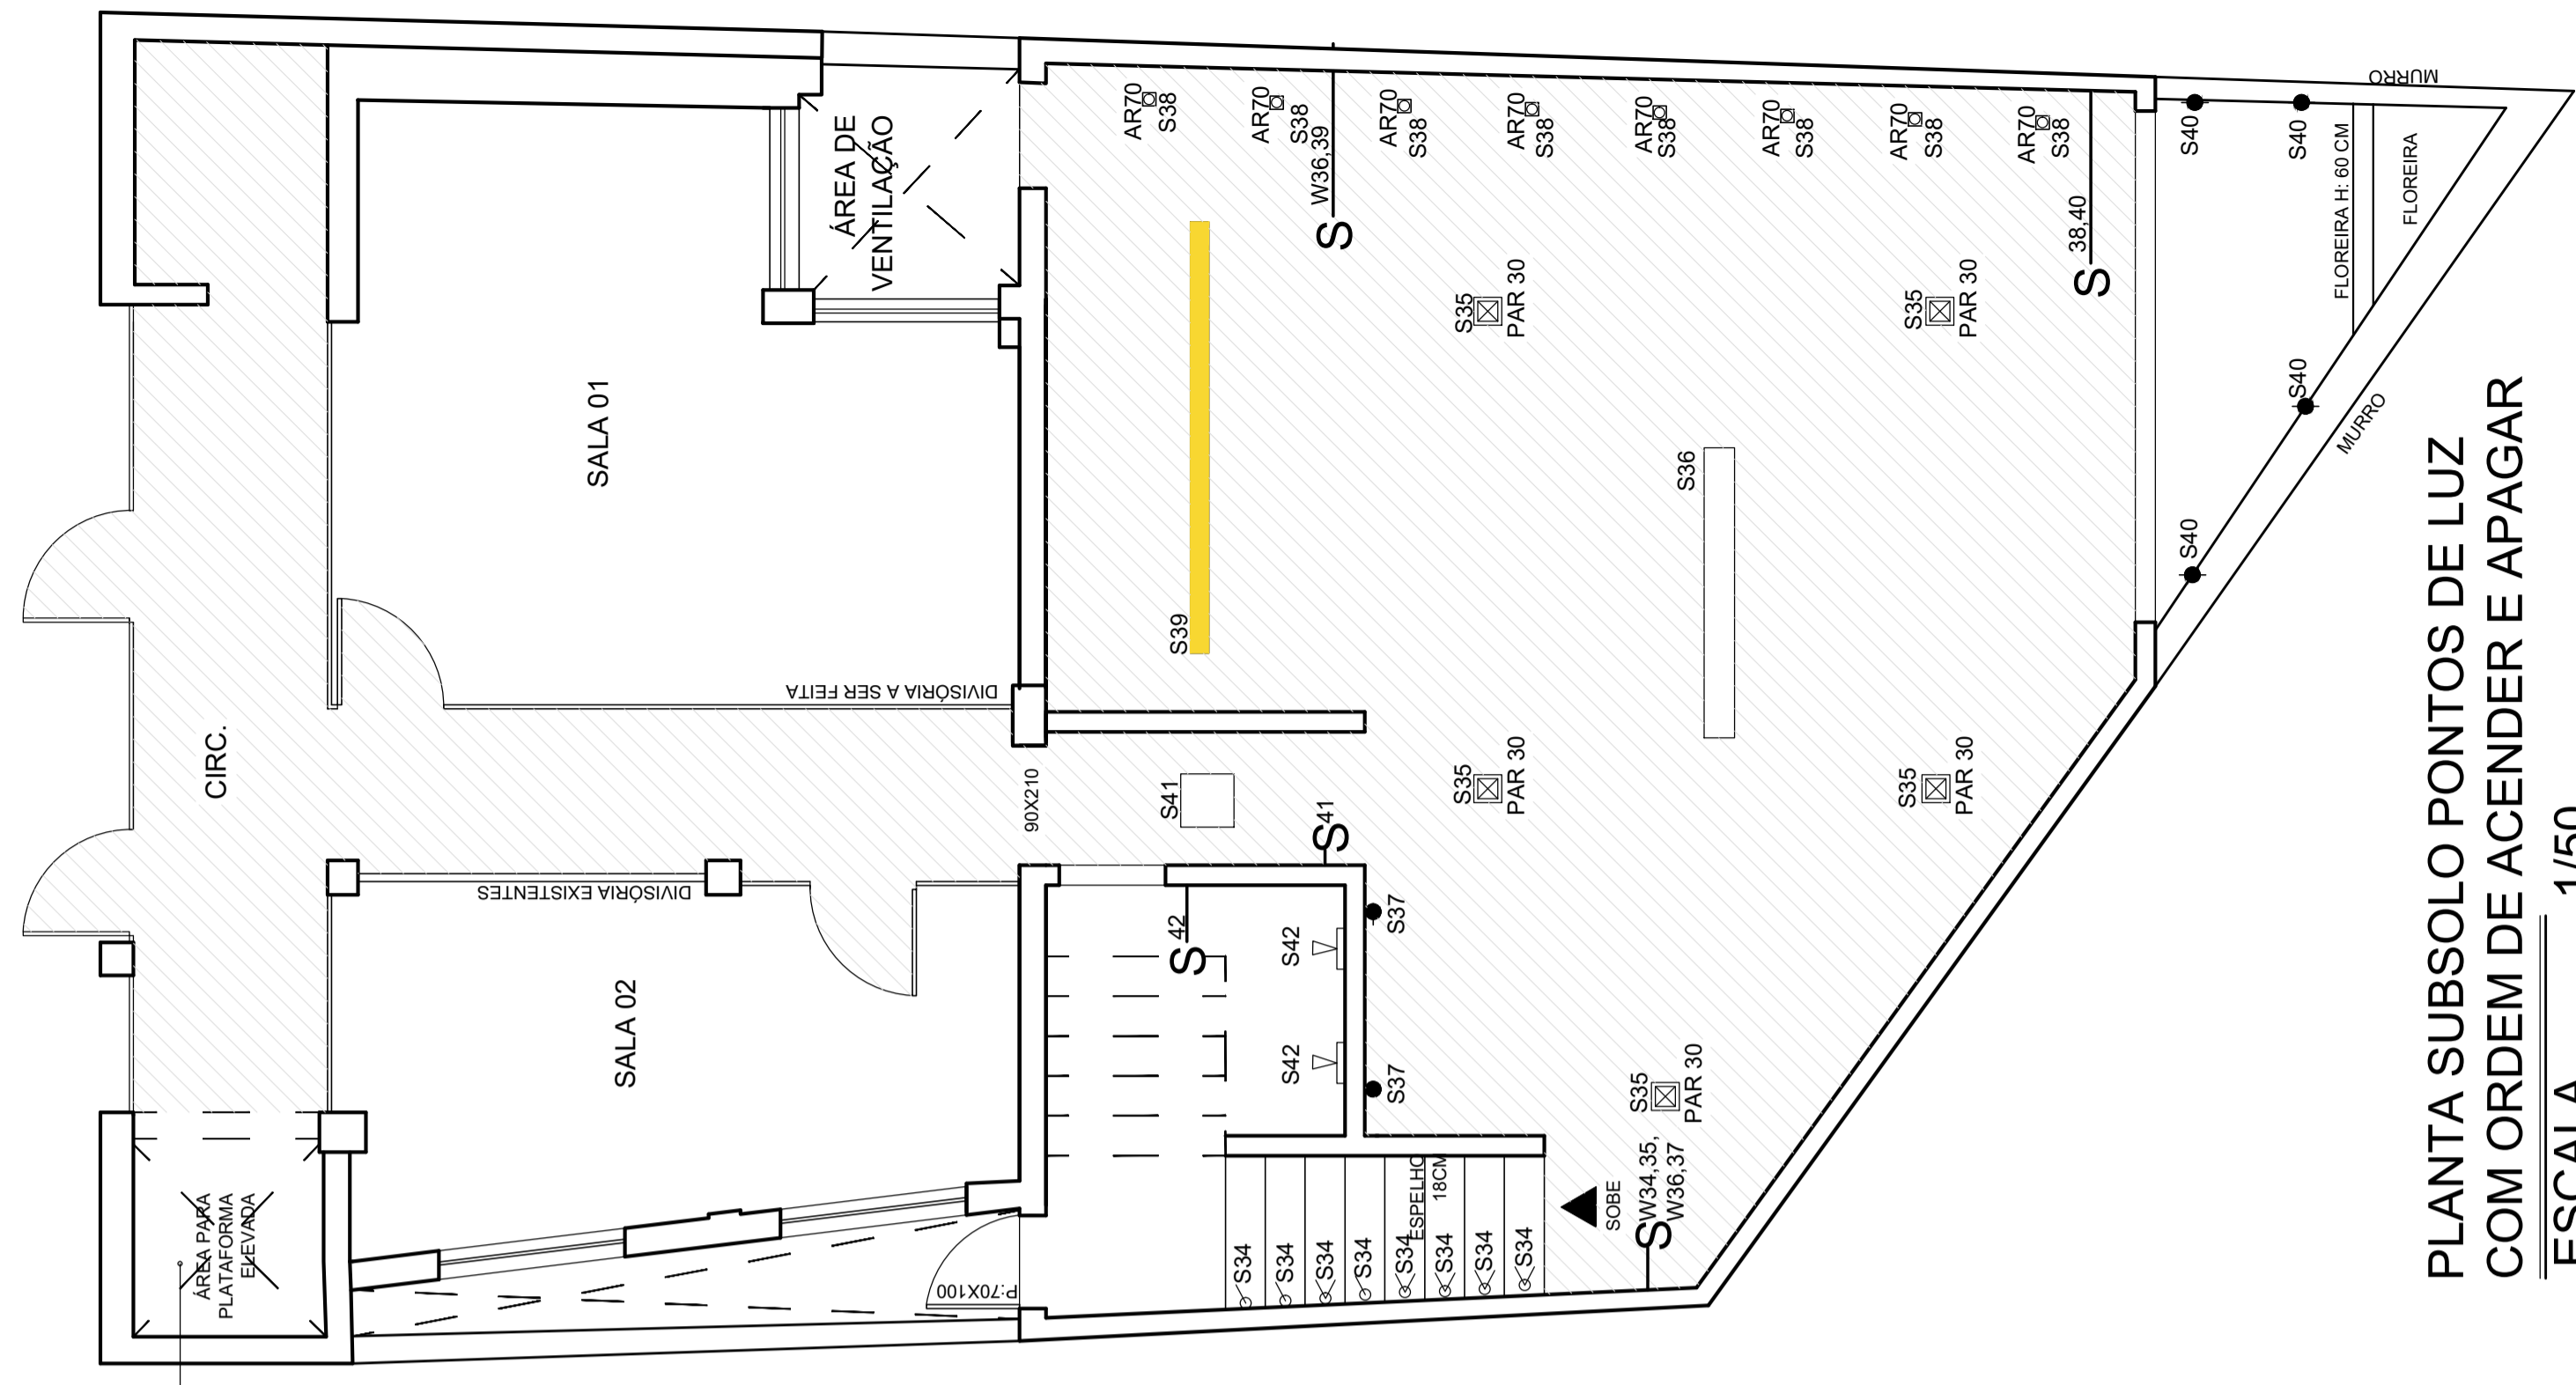

PLANTA SUBSOLO PONTOS DE LUZ COM ORDEM DE ACENDER E APAGAR ESCALA 1/50