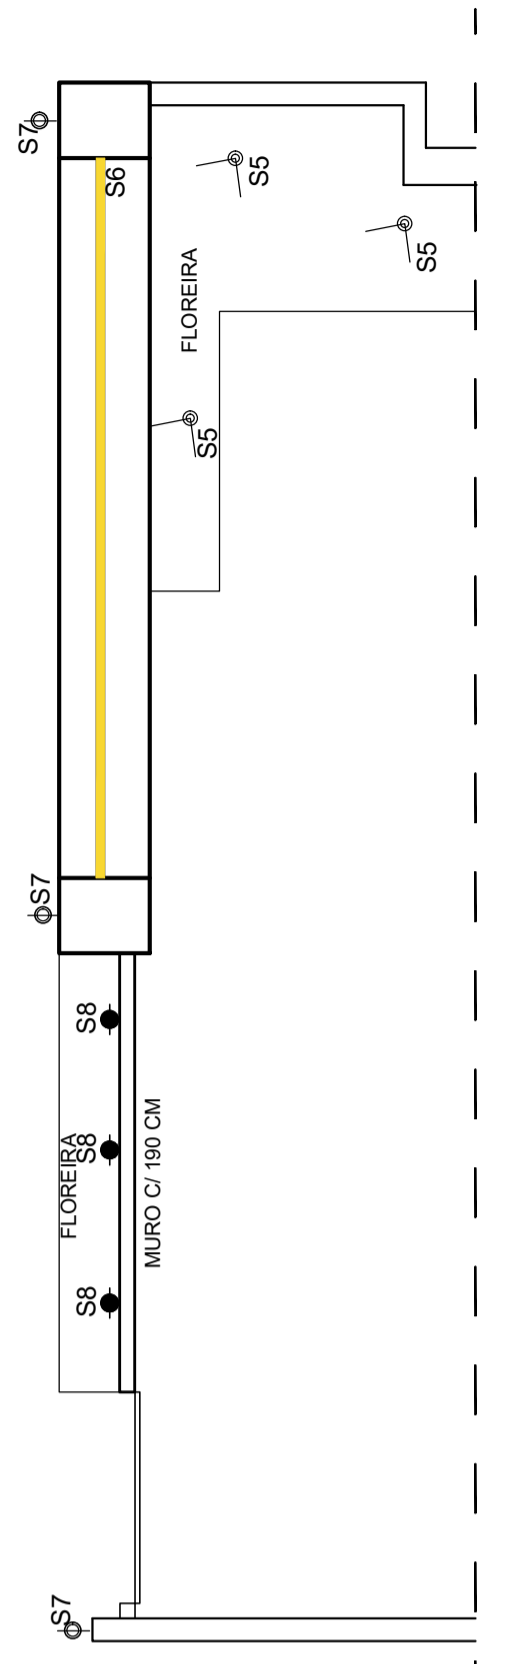

PLANTA SUBSOLO PONTOS DE LUZ COM ORDEM DE ACENDER E APAGAR ESCALA 1/50

PLANTA FACHADA PONTO DE LUZ FACHADA COM ORDEM DE ACENDER E APAGAR ESCALA 1/50