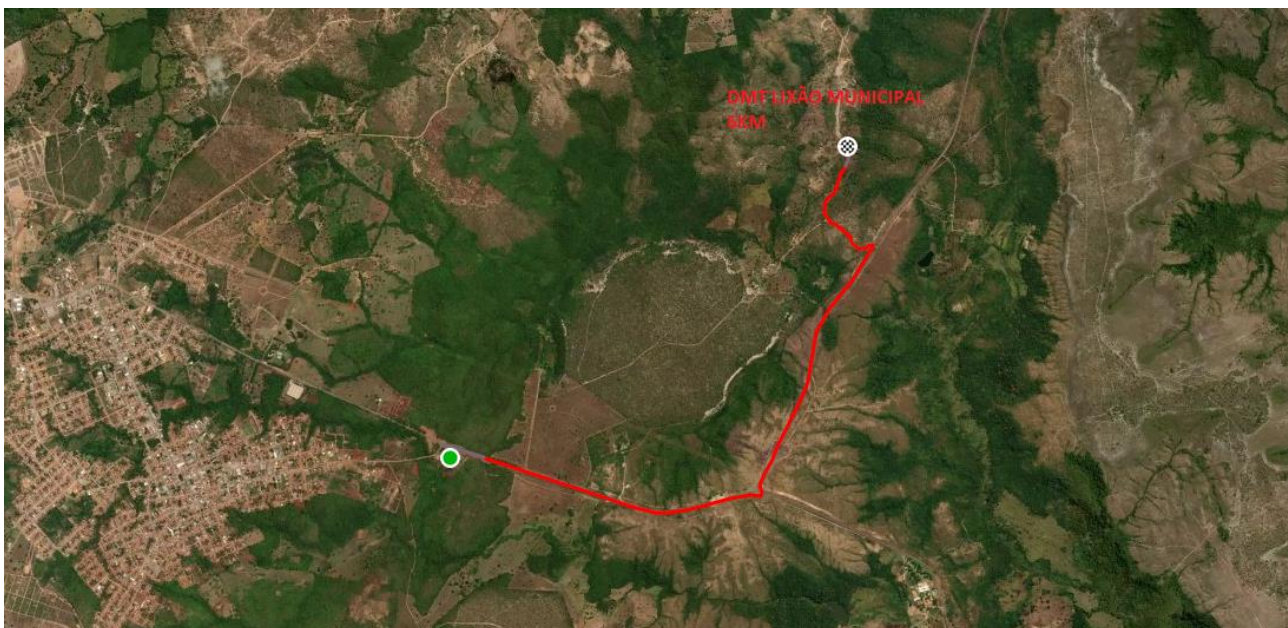

DMT BOTA-FORA

DMT DE AGREGADO 6 KM (Dianópolis x Jazida)

LONGITUDE: 46°46'18.11"O

LATITUDE: 11°35'50.50"S

ESTADO DO TOCANTINS
PREFEITURA MUNICIPAL DE DIANÓPOLIS
“DIANÓPOLIS É A NOSSA BANDEIRA”
GESTÃO: 2021/2024