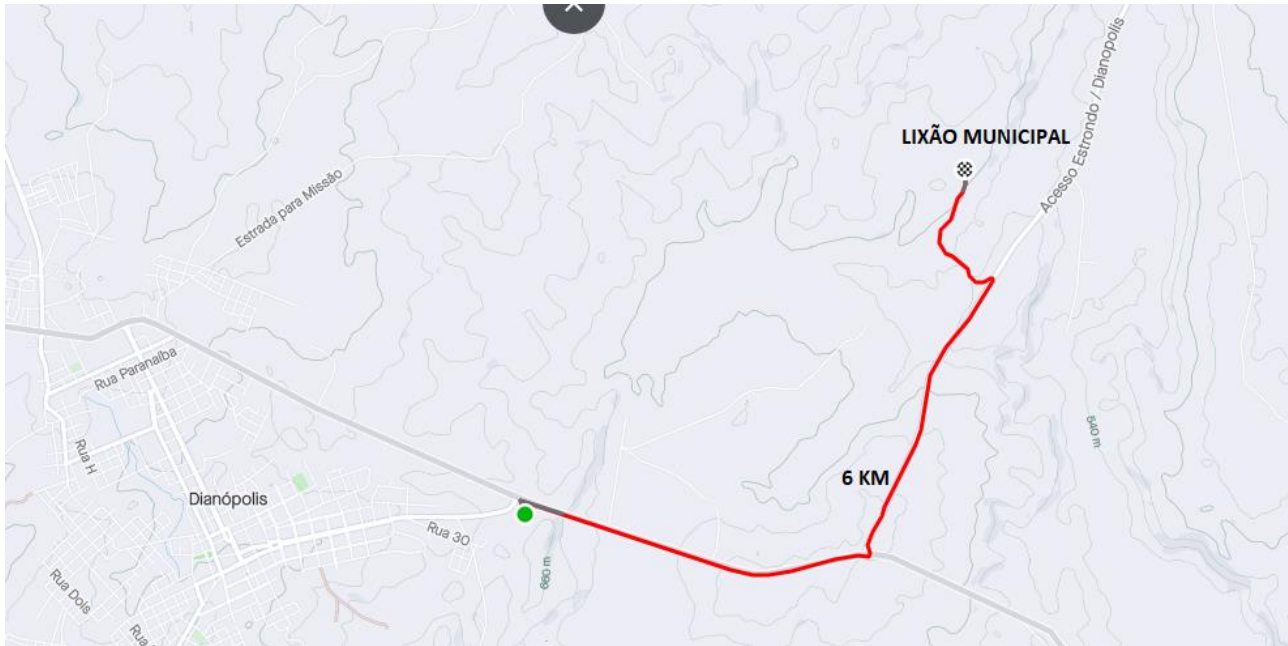

DMT BOTA-FORA

DMT DE AGREGADO 6 KM (Dianópolis x Jazida)

LONGITUDE: 46°46'18.11"O

LATITUDE: 11°35'50.50"S

ESTADO DO TOCANTINS
PREFEITURA MUNICIPAL DE DIANÓPOLIS
“DIANÓPOLIS É A NOSSA BANDEIRA”
GESTÃO: 2021/2024