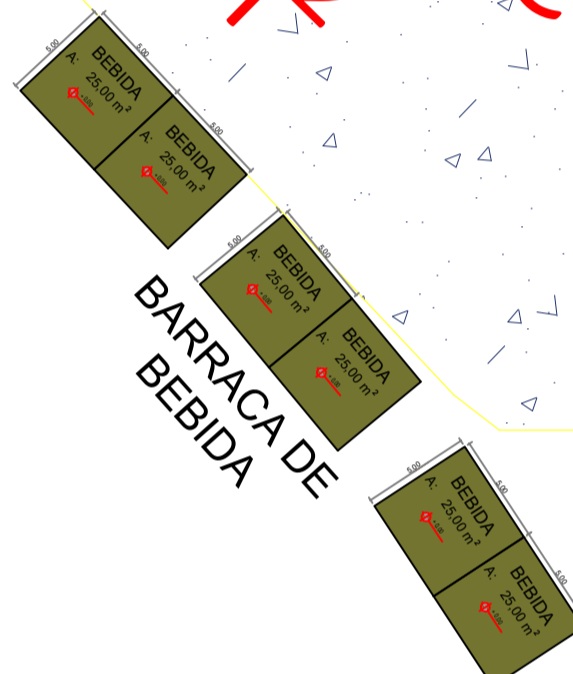

# Residencial Vista Alegre

4

3

2

1

**ESTACIONAMENTO  
PISTA**  
A: 6.154,33 m<sup>2</sup>

**PARQUE AGROPECUÁRIO**  
48.552,57m<sup>2</sup>

PLANTA BAIXA  
ESC.: 1:350