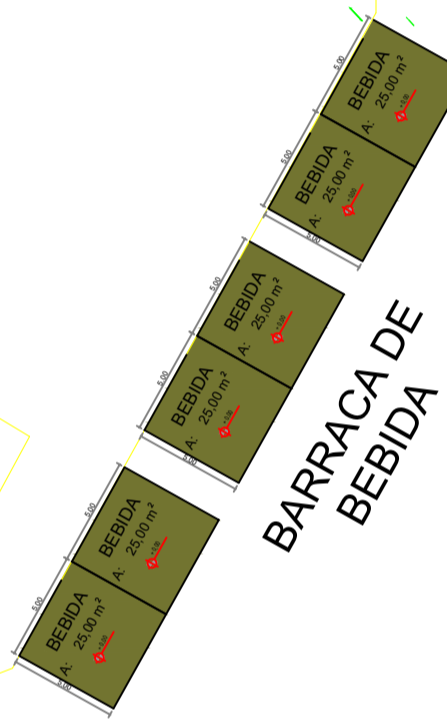

# Residencial Vista Alegre

4

3

2

1

**ESTACIONAMENTO  
PISTA**  
A: 6.154,33 m<sup>2</sup>

**PARQUE AGROPECUÁRIO**  
48.552,57m<sup>2</sup>

PLANTA BAIXA  
ESC.: 1:350