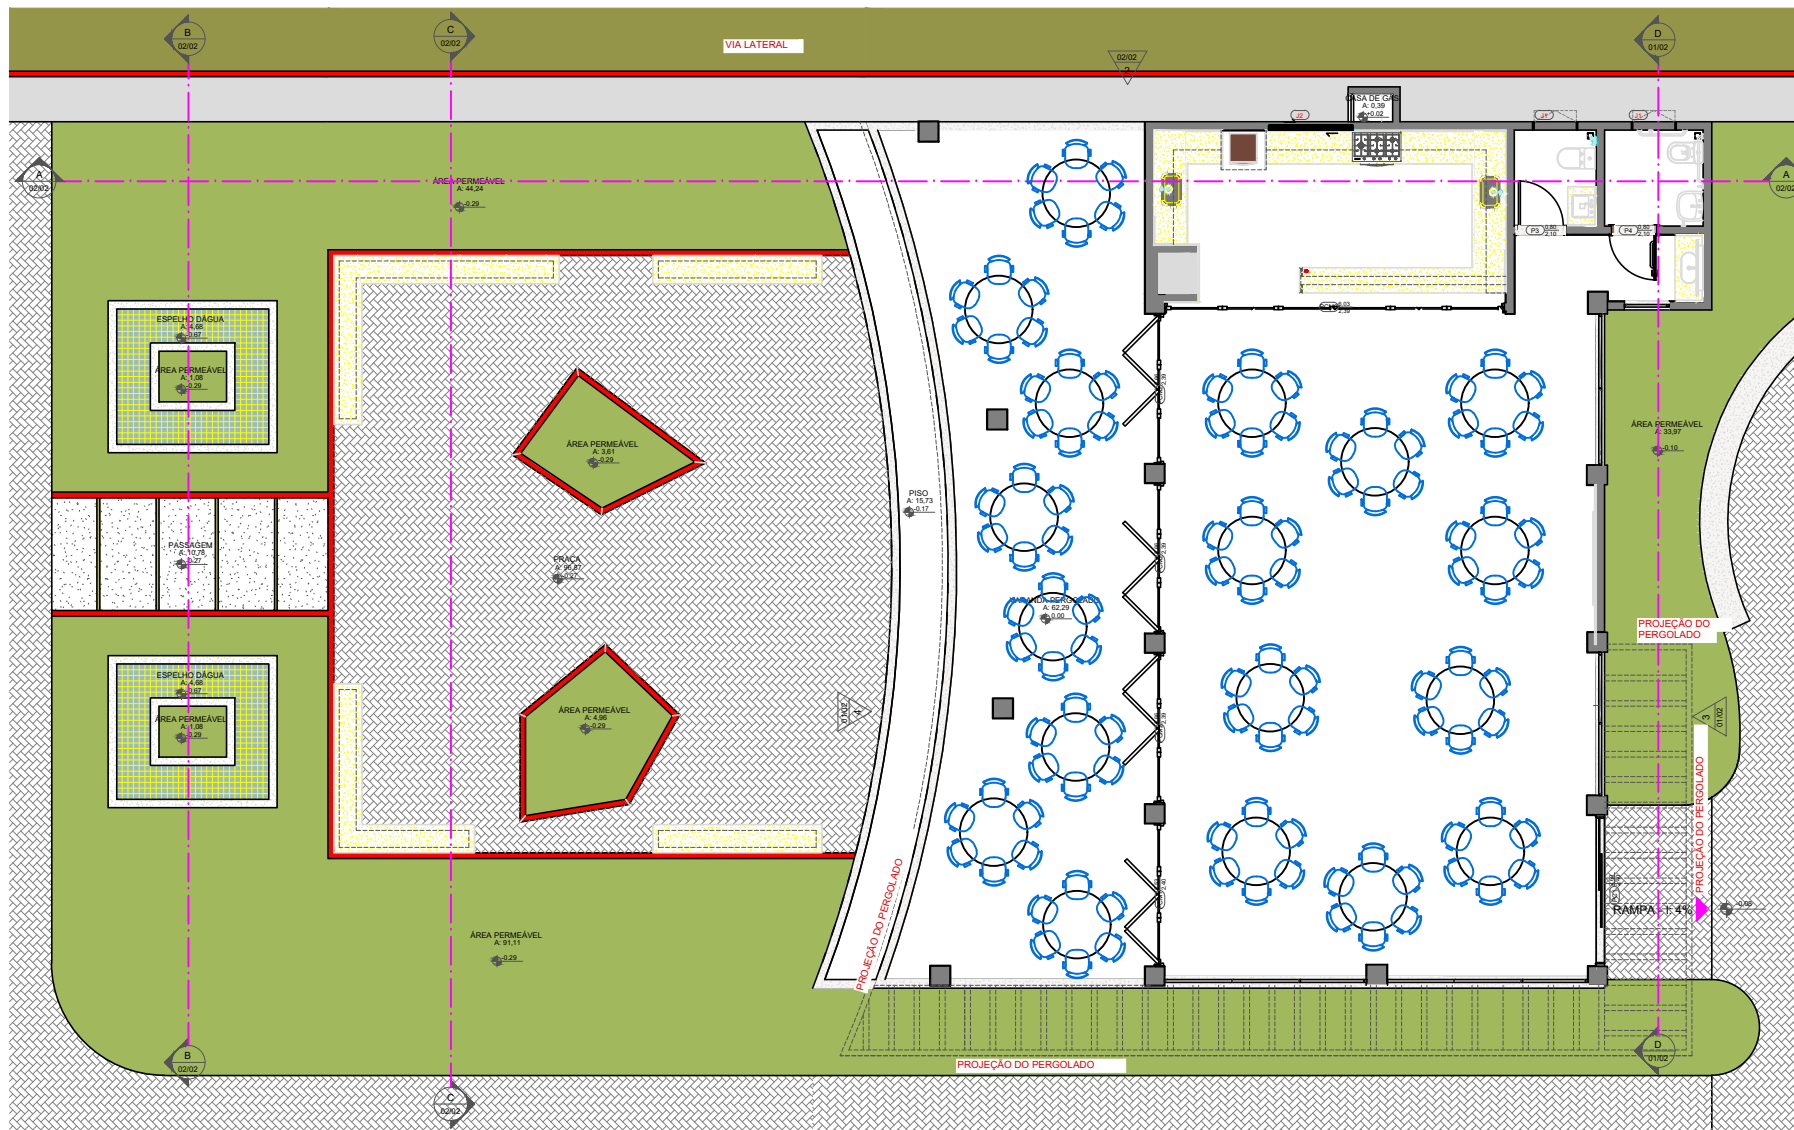

1 PLANTA BAIXA  
esc.: 1:75

Secretaria do Estado da Economia de Goiás - ECONOMIA  
 Gerência de Engenharia e Arquitetura  
 Supervisão de Manutenção Predial  
 (62) 3269-2085  
 Av. Ver. José Monteiro, 2233 - Setor  
 Nova Vila, Goiânia - GO  
 CEP 74653-900  
 e-mail: economia.go.gov@goias.gov.br

## PROJETO LAYOUT - CENTRO DE CONVIVÊNCIAS

Solicitado por:  
 Endereço:  
 Complexo Fazendário

Conteúdo:  
 LAYOUT

Áreas:

Data:  
 ABRIL 2024

Escala:  
 1/100

Desenho:  
 Ana Carolina  
 Barros

Prancha:  
 1/1

\*conferir todas as medidas no local