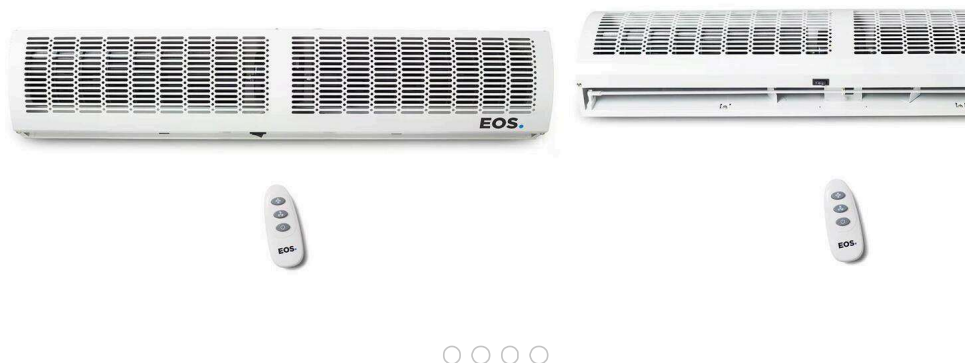

INICIO (1) | EOS (LOJA/EOS) | CLIMATIZAÇÃO (PRODUTO/LISTAR/CLIMATIZAÇÃO) | CORTINA DE AR (PRODUTO/LISTAR/CORTINA-DE-AR) |

Cortina De Ar EOS 150 Cm Com Controle Remoto Ca1215C 220V

SKU: kit5635

☆☆☆☆ [Avaliações](#)