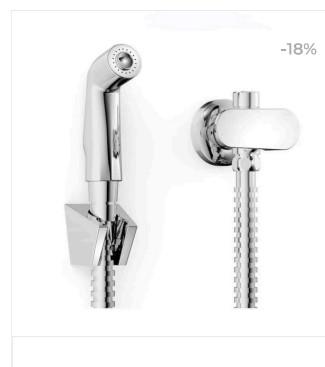

Características

Código da Fabricante B5A7A21COB

Informações Adicionais ✓

Código do Fornecedor: B5A7A21COB

EAN: 7891333095824

Quem viu, viu também

<p>Cromado Roca</p> <p>R\$ 737,90</p> <p>R\$ 459,90 cada</p> <p>Comprar</p>	<p>R\$ 981,90</p> <p>R\$ 729,42 cada</p> <p>Comprar</p>	<p>R\$ 963,90</p> <p>R\$ 789,90 cada</p> <p>Comprar</p>	<p>Roca</p> <p>R\$ 1.317,90</p> <p>R\$ 885,90 cada</p> <p>Comprar</p>
------------------------------------------------------------------------------------	----------------------------------------------------------------	----------------------------------------------------------------	------------------------------------------------------------------------------