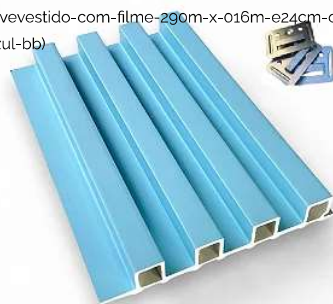

Painel Ripado WPC revestido com filme 2,90m x 0,16m, e=2,4cm - COR AZUL REALEZA
(<https://www.conteko.com.br/painel-ripado-wpc-revestido-com-filme-290m-x-016m-e24cm-cor-azul-realeza>)

ou **R$ 111,06** via Pix
ou em até 6x de **R$ 19,48** sem juros
R$ 116,90

(<https://www.conteko.com.br/painel-ripado-wpc-revestido-com-filme-290m-x-016m-e24cm-cor-azul-bb>)