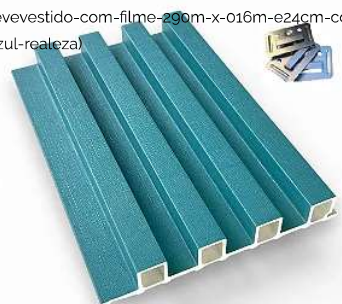

Painel Ripado WPC revestido com filme 2,90m x 0,16m, e=2,4cm - COR ROSA
(<https://www.conteko.com.br/none-308799081>)

ou **R$ 111,06** via Pix
ou em até 6x de **R$ 19,48** sem juros
R$ 116,90

(<https://www.conteko.com.br/painel-ripado-wpc-revestido-com-filme-290m-x-016m-e24cm-cor-azul-realeza>)