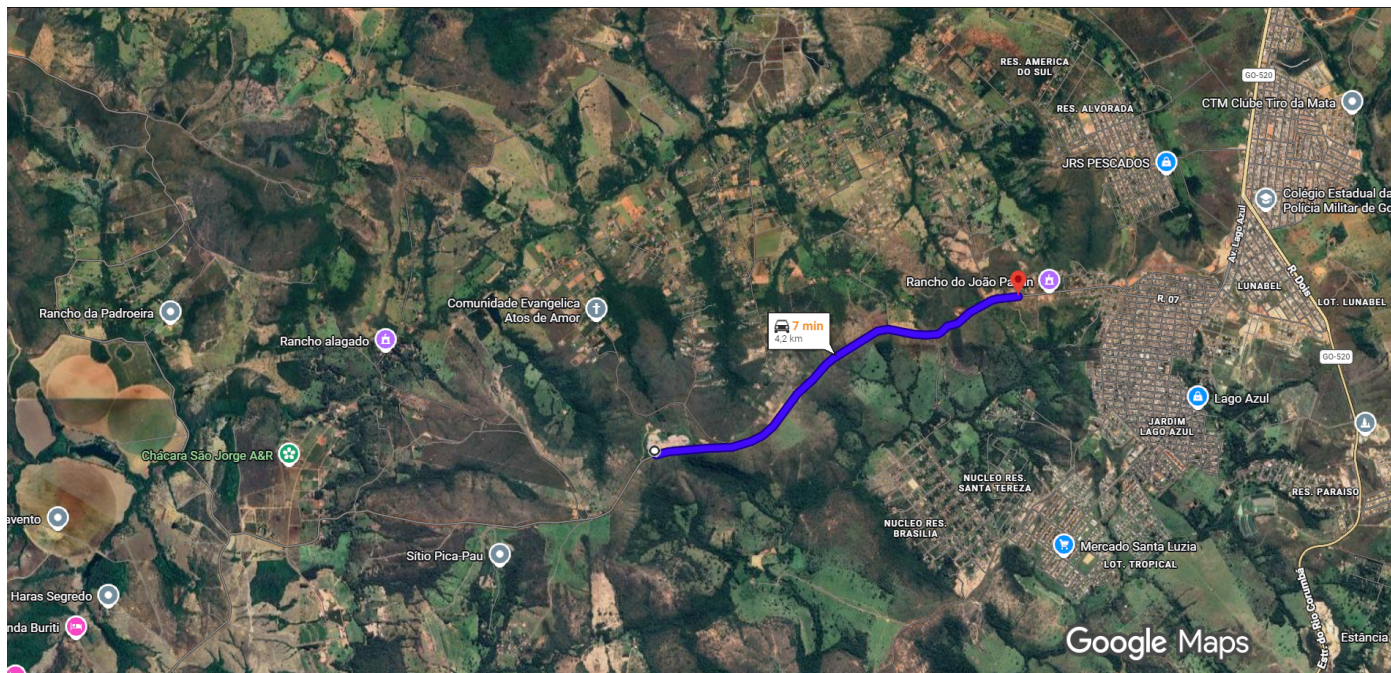

de -16.1022354, -48.1210022 a Lava jato auto brilho, Quadra 2-do alagado, Novo Gama - GO, 72860-000 De carro 4,2 km, 7 min

DMT - ESTRADA DE TERRA - ATERRO NOVO GAMA ATÉ BARU ÁGUAS LINDAS DE GOIÁS

Imagens ©2026 Airbus, CNES / Airbus, Landsat / Copernicus, Maxar Technologies, Dados do mapa ©2026 Google 1 km

por vias sem nome **7 min**
Trajeto mais rápido, apesar do trânsito normal 4,2 km

Conheça locais próximos a Lava jato auto brilho

Restauran-tes

Hotéis

Postos de gasolina

Estaciona-mentos

Mais