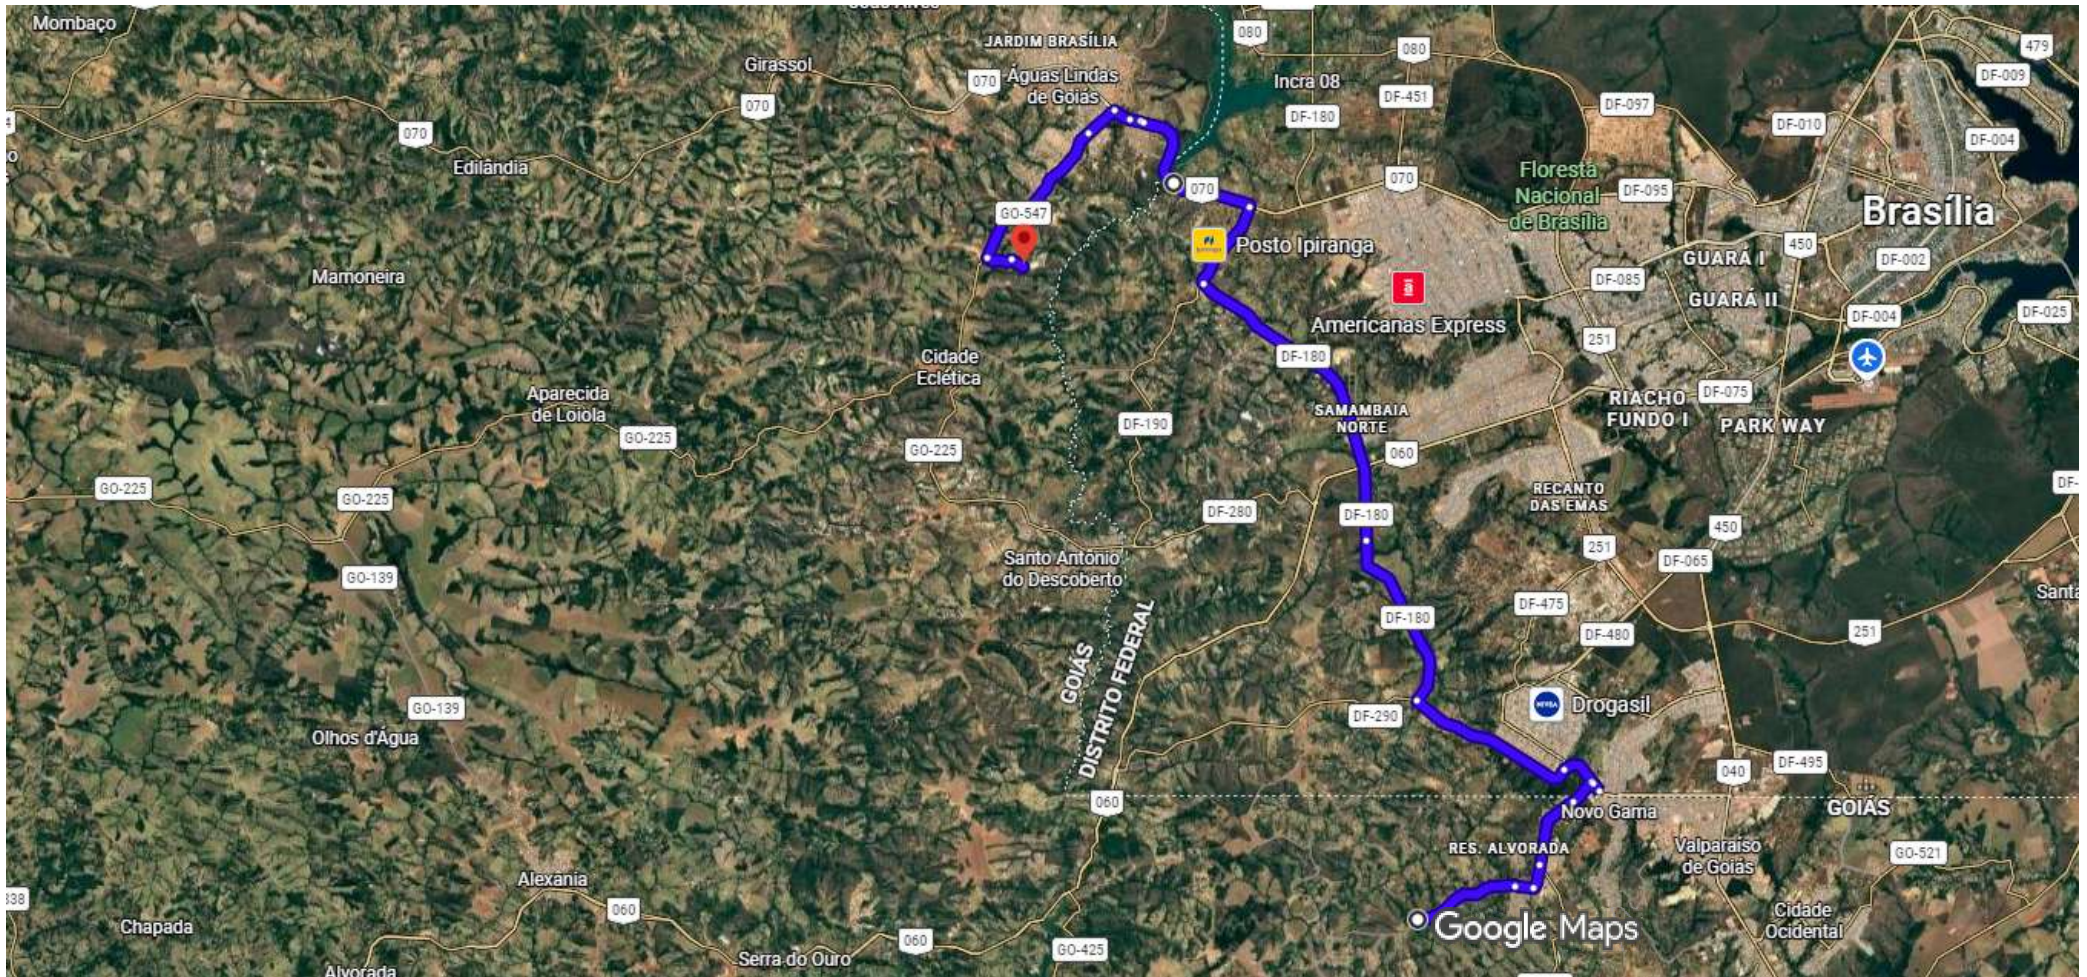

de -16.1021959, -48.1210178 a CGA BARU, FAZ CAPAO GROSSO - De carro 74,5 km, 1 h 46 min
QUINHAO 1, S/Nº - CEP 72.910-001 - BAIRRO SETOR DE CHACARAS AGUAS BELAS, Águas Lindas
de Goiás - GO, 72910-000

DMT - ATERRO NOVO GAMA / BARU ÁGUAS LINDAS - 74,5KM

Imagens ©2026, Dados do mapa ©2026 Google 5 km

 via DF-180

1 h 46 min

1 h 31 min sem trânsito

74,5 km

Conheça locais próximos a CGA BARU

Restauran-
tes

Hotéis