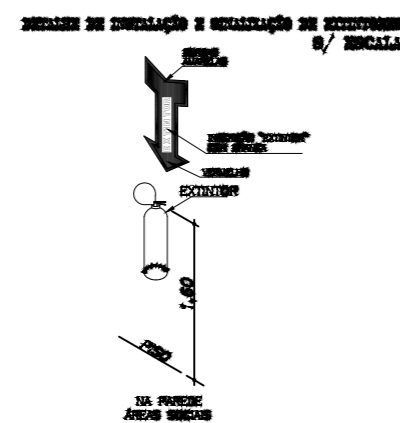

PLANTA BAIXA PPCI

PLANTA BAIXA AR CONDICIONADO

LEGENDA	
SIMBOLO	DESCRIÇÃO
	EXTINTOR PORTÁTIL DE PÓ TIPO ABC
	LUMINÁRIA DE BALIZAMENTO
	LUMINÁRIA DE ACLARAMENTO
	ROTA DE FUGA - SAÍDA FINAL
	ROTA DE FUGA - DIREÇÃO A SEGUIR

CENTRO DIA RUA AVELINO SILVÉRIO SCHNEIDER, LOTE Nº223 DA QUADRA Nº306 –LOTEAMENTO MERCOSUL II BAIRRO PROGRESSO – MUNICÍPIO DE TIO HUGO – RS				
PROPRIETÁRIO: _____ PREFEITURA MUNICIPAL DE TIO HUGO		RESPONSÁVEL TÉCNICO: _____ JEAN BERARDI MANICA ENG. CIVIL CREA-RS 133.545-D		
		DESENHO: Camila Ongaratto Dapper		
ÁREA: 338.95m ²	ESCALA: INDICADA	PROJETO: PLANTA BAIXA PPCI E PLANTA BAIXA AR CONDICIONADO	DATA: OUTUBRO 2025	PRANCHA: 10