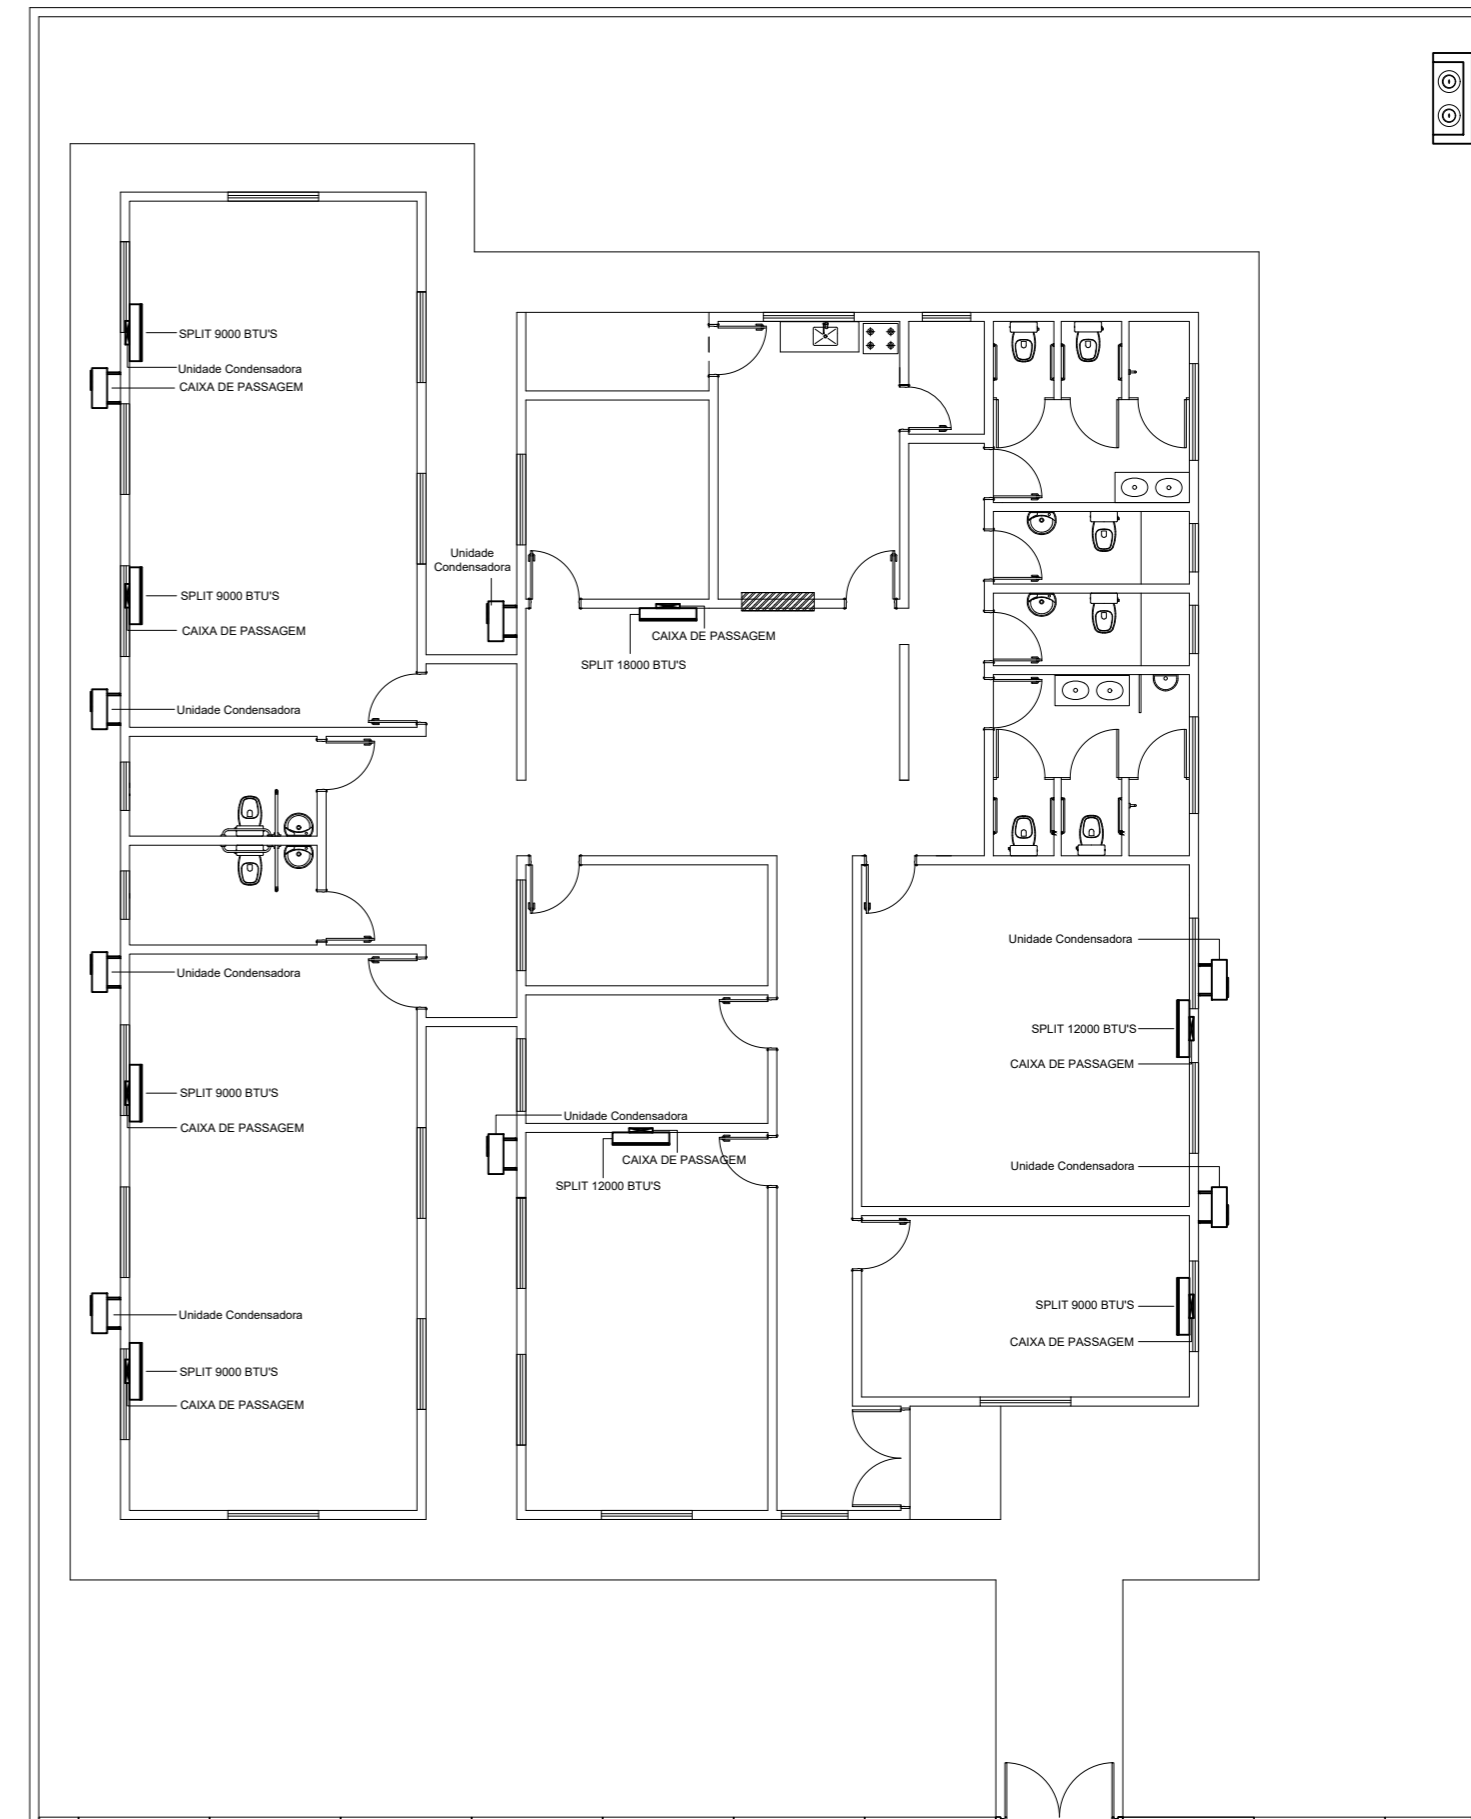

PLANTA BAIXA PPCI

PLANTA BAIXA AR CONDICIONADO

LEGENDA	
SIMBOLO	DESCRIÇÃO
	EXTINTOR PORTÁTIL DE PÓ TIPO ABC
	LUMINÁRIA DE BALIZAMENTO
	LUMINÁRIA DE ACLARAMENTO
	ROTA DE FUGA - SAÍDA FINAL
	ROTA DE FUGA - DIREÇÃO A SEGUIR

CENTRO DIA RUA AVELINO SILVÉRIO SCHNEIDER, LOTE Nº223 DA QUADRA Nº306 –LOTEAMENTO MERCOSUL II BAIRRO PROGRESSO – MUNICÍPIO DE TIO HUGO – RS				
PROPRIETÁRIO: _____ PREFEITURA MUNICIPAL DE TIO HUGO		RESPONSÁVEL TÉCNICO: _____ JEAN BERARDI MANICA ENG. CIVIL CREA-RS 133.545-D		
		DESENHO: Camila Ongaratto Dapper		
ÁREA: 338.95m ²	ESCALA: INDICADA	PROJETO: PLANTA BAIXA PPCI E PLANTA BAIXA AR CONDICIONADO	DATA: OUTUBRO 2025	PRANCHA: 10