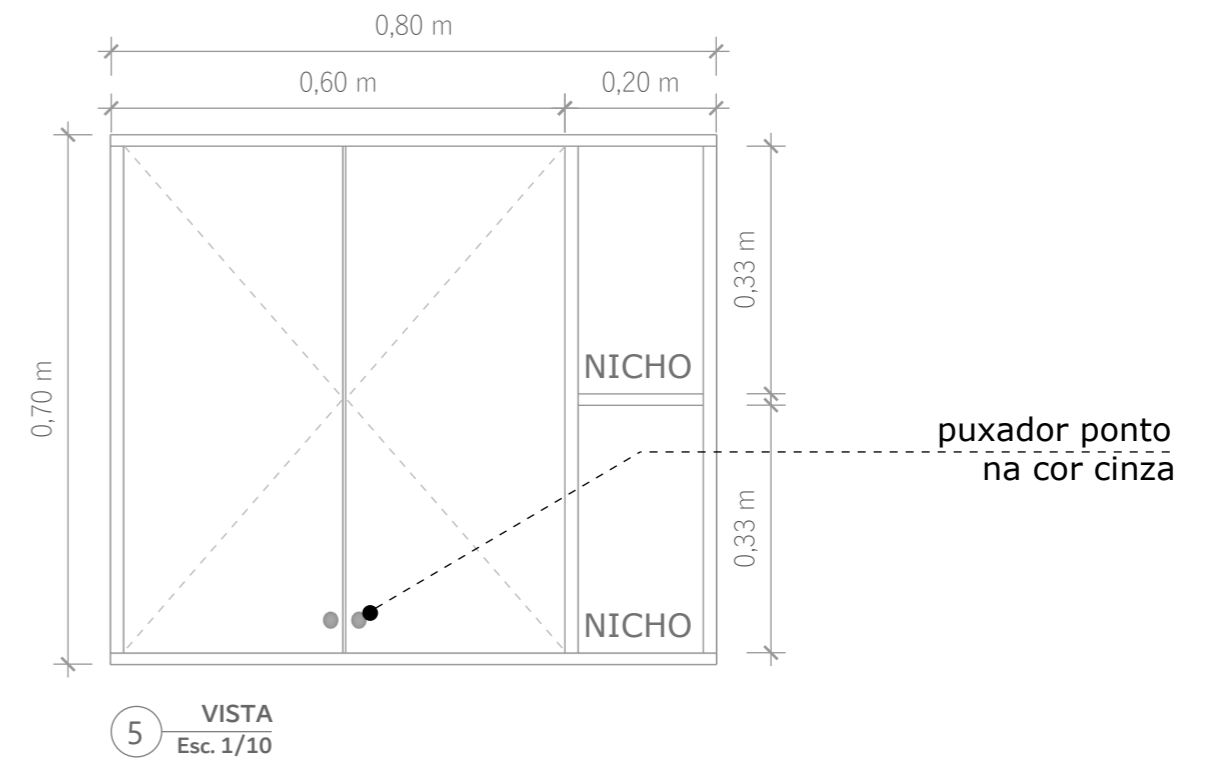

Móveis	<i>COR - Branco TX - 100% MDF</i>
Dobradiça	<i>Com amortecimento</i>

OBS.: Toda as chapas de madeira a serem utilizadas serão de 18mm, sem a necessidade de utilizar chapa dupla.

Móveis	COR - Branco TX - 100% MDF
Corrediça	Telescópica reforçada

OBS.: Toda as chapas de madeira a serem utilizadas serão de 18mm, sem a necessidade de utilizar chapa dupla.

OBS.: Serão necessários 2 unidades desse modelo de móvel.

Móveis	COR - Branco TX - 100% MDF
Dobradiça	Com amortecimento

OBS.: Toda as chapas de madeira a serem utilizadas serão de 18mm, sem a necessidade de utilizar chapa dupla.

Móveis	COR - Branco TX - 100% MDF
Dobradiça	Com amortecimento
Corrediça	Telescópica reforçada

OBS.: Toda as chapas de madeira a serem utilizadas serão de 18mm, sem a necessidade de utilizar chapa dupla.

OBS.: Após a instalação, deverá ser agendada uma vistoria no prazo de 45 dias, no intuito de fazer manutenções necessárias.