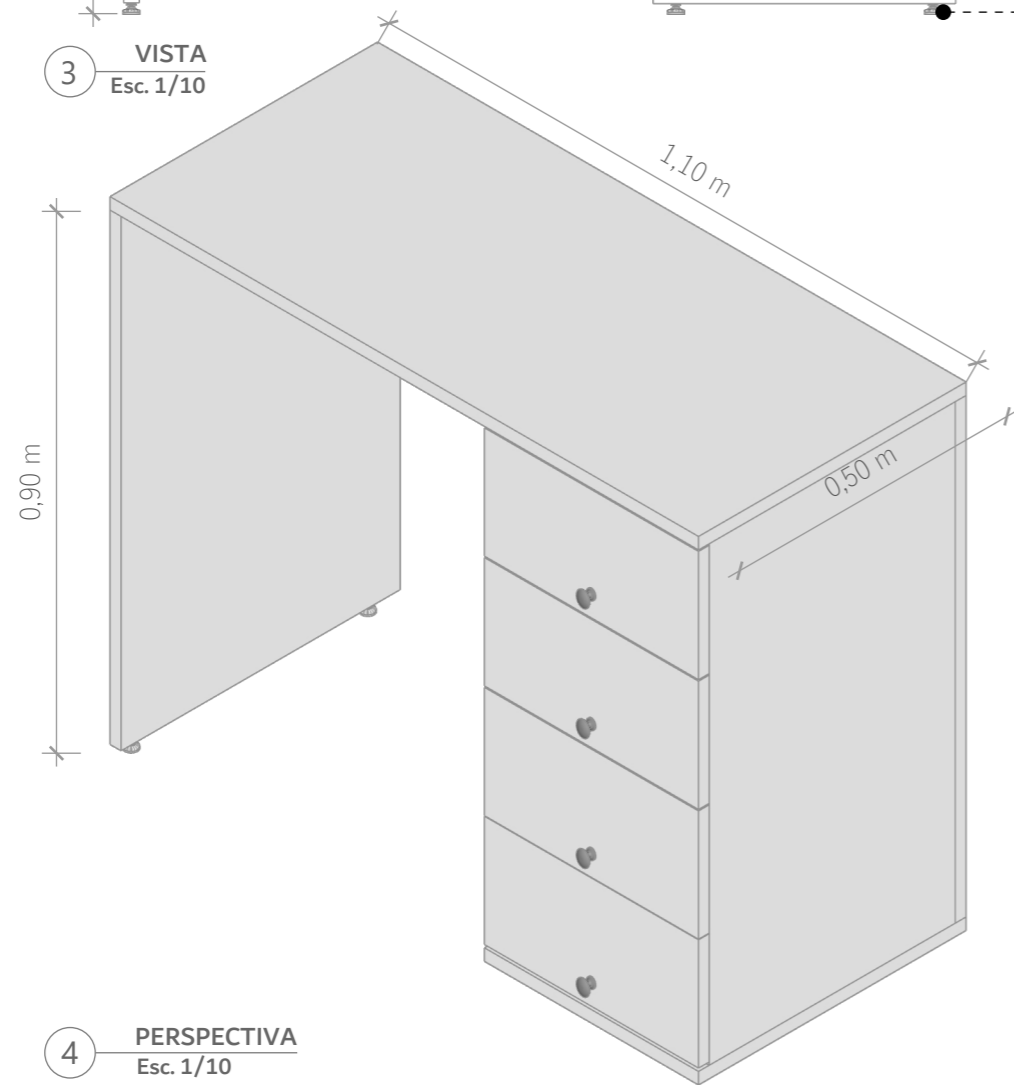

Móveis	<i>COR - Branco TX - 100% MDF</i>
Dobradiça	<i>Com amortecimento</i>

OBS.: Toda as chapas de madeira a serem utilizadas serão de 18mm, sem a necessidade de utilizar chapa dupla.

Móveis	COR - Branco TX - 100% MDF
Corrediça	Telescópica reforçada

OBS.: Toda as chapas de madeira a serem utilizadas serão de 18mm, sem a necessidade de utilizar chapa dupla.

OBS.: Serão necessários 2 unidades desse modelo de móvel.

Móveis	COR - Branco TX - 100% MDF
Dobradiça	Com amortecimento

OBS.: Toda as chapas de madeira a serem utilizadas serão de 18mm, sem a necessidade de utilizar chapa dupla.

Móveis	COR - Branco TX - 100% MDF
Dobradiça	Com amortecimento
Corrediça	Telescópica reforçada