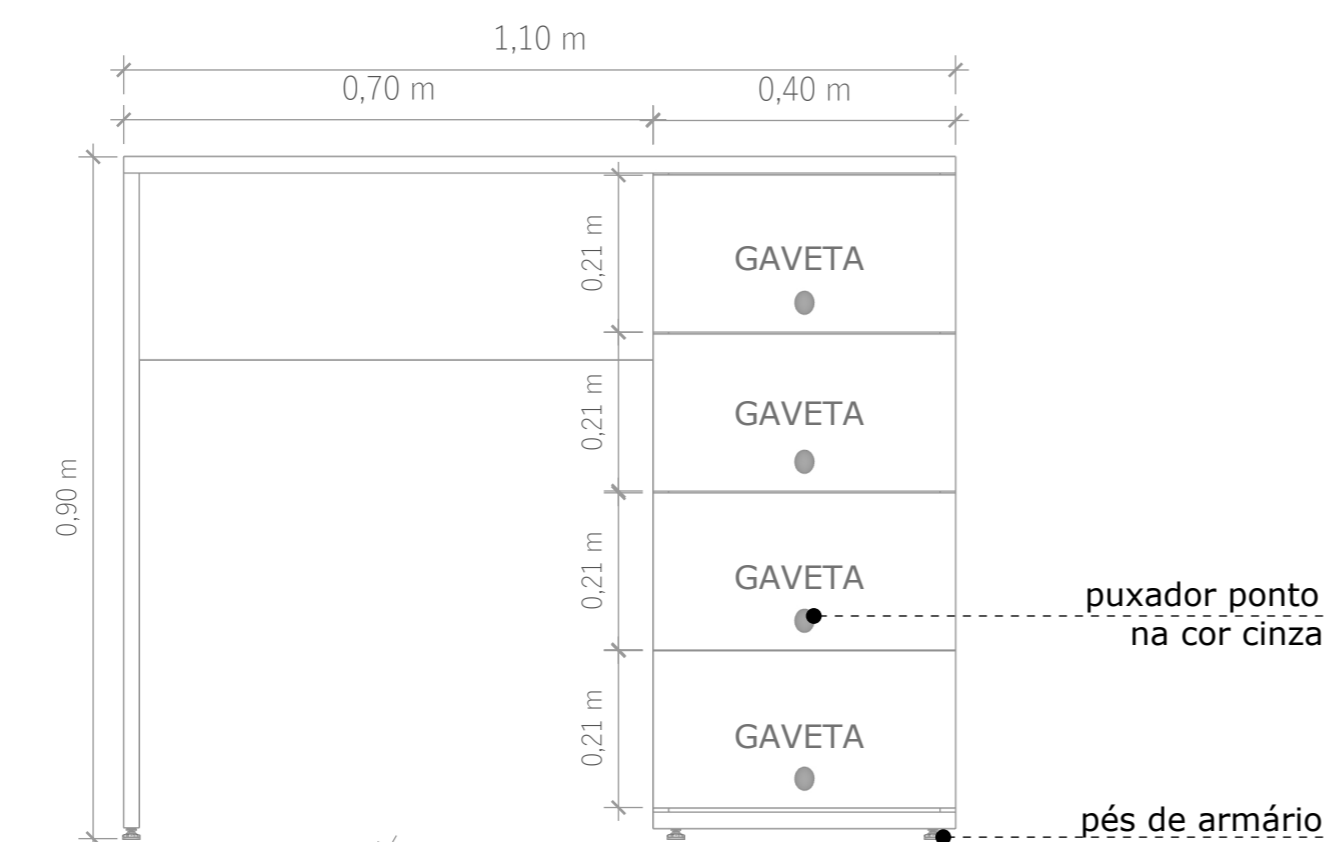

Móveis	<i>COR - Branco TX - 100% MDF</i>
Dobradiça	<i>Com amortecimento</i>

OBS.: Toda as chapas de madeira a serem utilizadas serão de 18mm, sem a necessidade de utilizar chapa dupla.

Móveis	COR - Branco TX - 100% MDF
Corrediça	Telescópica reforçada

OBS.: Toda as chapas de madeira a serem utilizadas serão de 18mm, sem a necessidade de utilizar chapa dupla.

OBS.: Serão necessários 2 unidades desse modelo de móvel.

Móveis	COR - Branco TX - 100% MDF
Dobradiça	Com amortecimento

OBS.: Toda as chapas de madeira a serem utilizadas serão de 18mm, sem a necessidade de utilizar chapa dupla.

Móveis	COR - Branco TX - 100% MDF
Dobradiça	Com amortecimento
Corrediça	Telescópica reforçada

OBS.: Toda as chapas de madeira a serem utilizadas serão de 18mm, sem a necessidade de utilizar chapa dupla.

OBS.: Após a instalação, deverá ser agendada uma vistoria no prazo de 45 dias, no intuito de fazer manutenções necessárias.