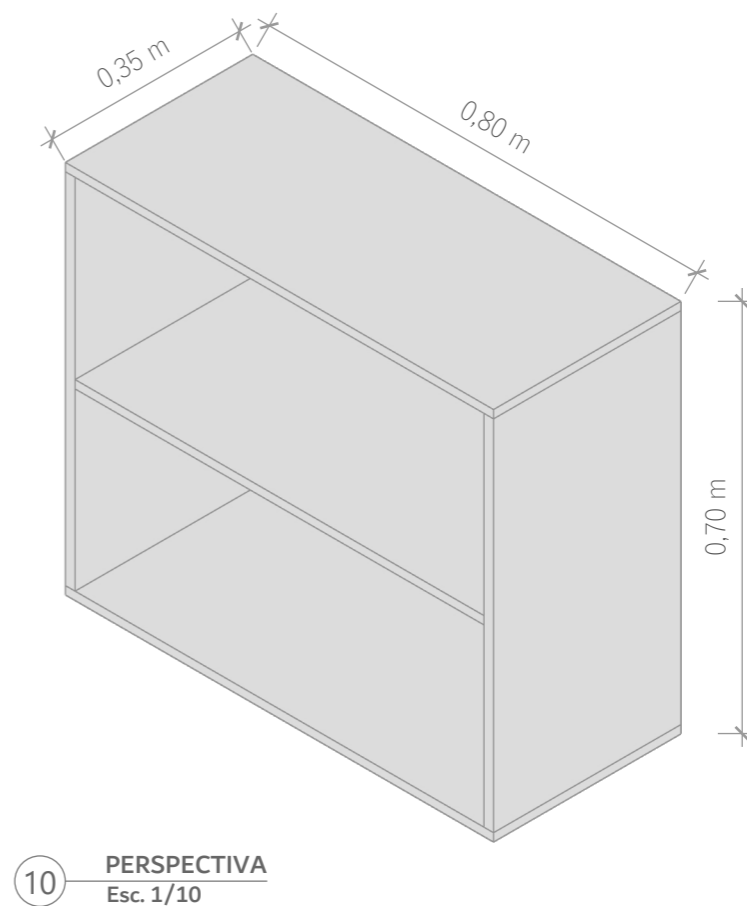

Móveis	<i>COR - Branco TX - 100% MDF</i>
Dobradiça	<i>Com amortecimento</i>

OBS.: Toda as chapas de madeira a serem utilizadas serão de 18mm, sem a necessidade de utilizar chapa dupla.

Móveis	COR - Branco TX - 100% MDF
Corrediça	Telescópica reforçada

OBS.: Toda as chapas de madeira a serem utilizadas serão de 18mm, sem a necessidade de utilizar chapa dupla.

OBS.: Serão necessários 2 unidades desse modelo de móvel.

Móveis	COR - Branco TX - 100% MDF
Dobradiça	Com amortecimento

OBS.: Toda as chapas de madeira a serem utilizadas serão de 18mm, sem a necessidade de utilizar chapa dupla.

Móveis	COR - Branco TX - 100% MDF
Dobradiça	Com amortecimento
Corrediça	Telescópica reforçada