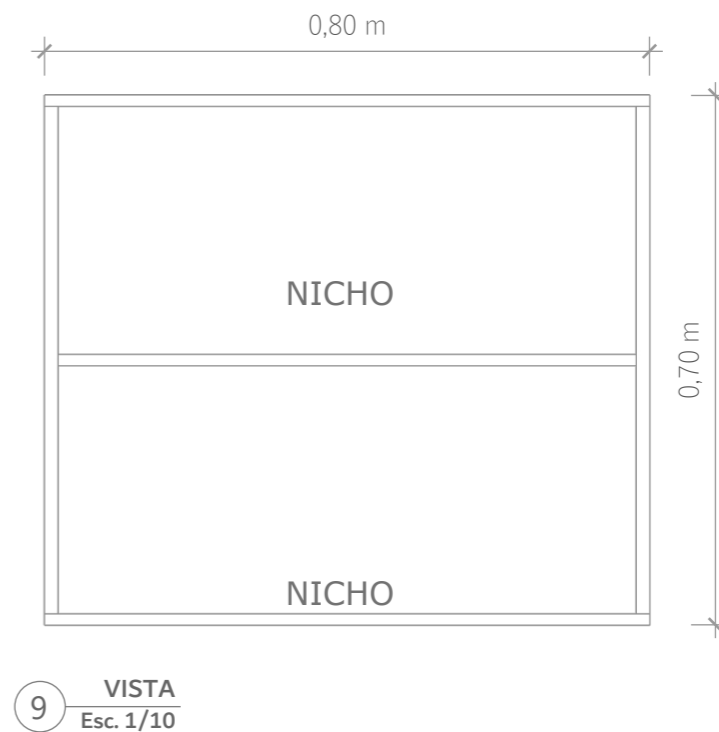

Móveis	<i>COR - Branco TX - 100% MDF</i>
Dobradiça	<i>Com amortecimento</i>

OBS.: Toda as chapas de madeira a serem utilizadas serão de 18mm, sem a necessidade de utilizar chapa dupla.

Móveis	COR - Branco TX - 100% MDF
Corrediça	Telescópica reforçada

OBS.: Toda as chapas de madeira a serem utilizadas serão de 18mm, sem a necessidade de utilizar chapa dupla.

OBS.: Serão necessários 2 unidades desse modelo de móvel.

Móveis	COR - Branco TX - 100% MDF
Dobradiça	Com amortecimento

OBS.: Toda as chapas de madeira a serem utilizadas serão de 18mm, sem a necessidade de utilizar chapa dupla.

Móveis	COR - Branco TX - 100% MDF
Dobradiça	Com amortecimento
Corrediça	Telescópica reforçada

OBS.: Toda as chapas de madeira a serem utilizadas serão de 18mm, sem a necessidade de utilizar chapa dupla.

OBS.: Após a instalação, deverá ser agendada uma vistoria no prazo de 45 dias, no intuito de fazer manutenções necessárias.