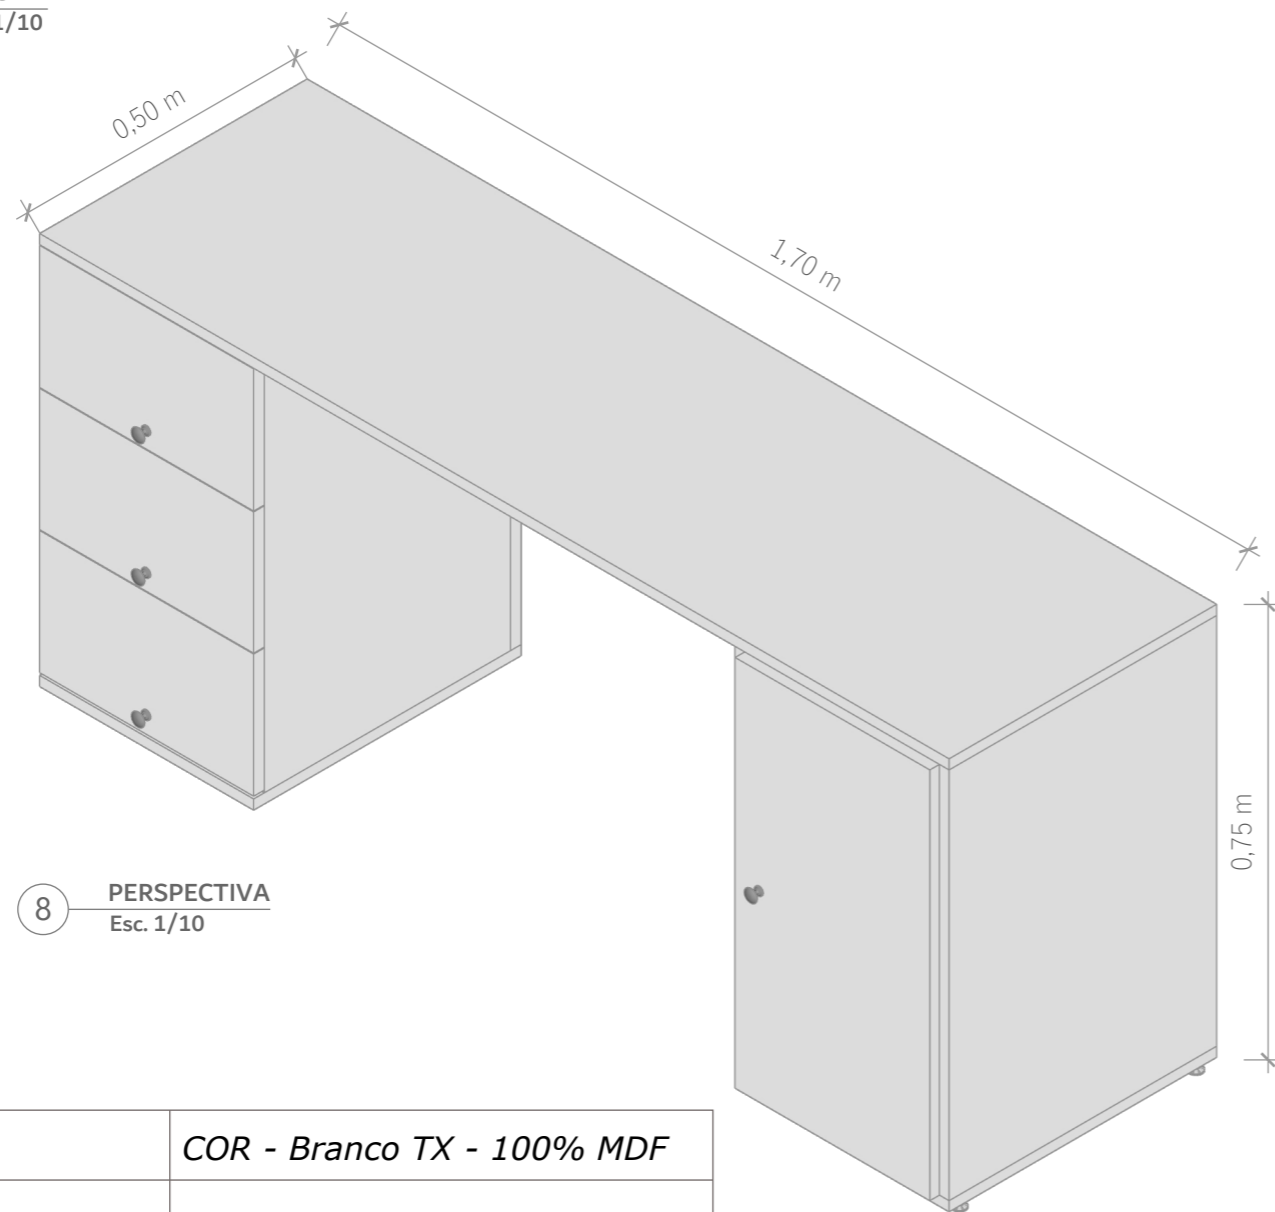

Móveis	<i>COR - Branco TX - 100% MDF</i>
Dobradiça	<i>Com amortecimento</i>

OBS.: Toda as chapas de madeira a serem utilizadas serão de 18mm, sem a necessidade de utilizar chapa dupla.

Móveis	COR - Branco TX - 100% MDF
Corrediça	Telescópica reforçada

OBS.: Toda as chapas de madeira a serem utilizadas serão de 18mm, sem a necessidade de utilizar chapa dupla.

OBS.: Serão necessários 2 unidades desse modelo de móvel.

Móveis	COR - Branco TX - 100% MDF
Dobradiça	Com amortecimento

OBS.: Toda as chapas de madeira a serem utilizadas serão de 18mm, sem a necessidade de utilizar chapa dupla.

Móveis	COR - Branco TX - 100% MDF
Dobradiça	Com amortecimento
Corrediça	Telescópica reforçada

OBS.: Toda as chapas de madeira a serem utilizadas serão de 18mm, sem a necessidade de utilizar chapa dupla.

OBS.: Após a instalação, deverá ser agendada uma vistoria no prazo de 45 dias, no intuito de fazer manutenções necessárias.