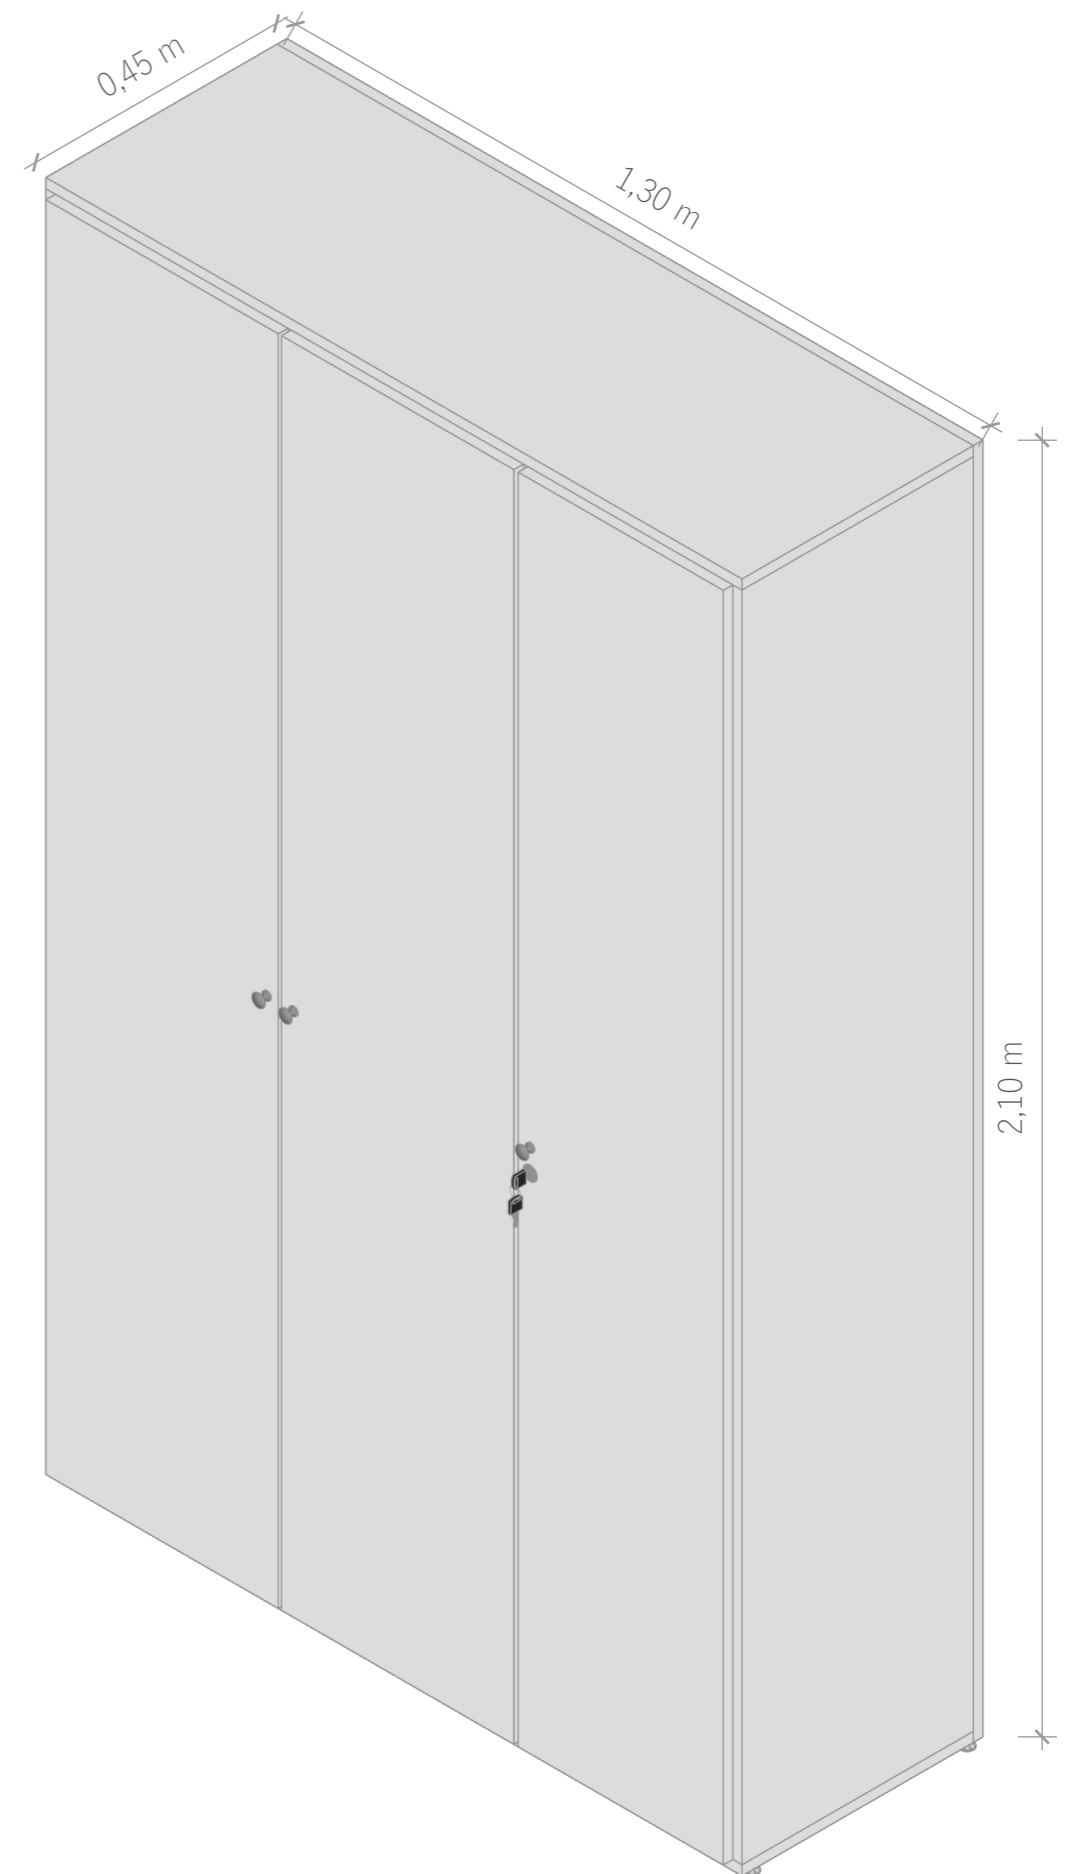

Móveis	<i>COR - Branco TX - 100% MDF</i>
Dobradiça	<i>Com amortecimento</i>

OBS.: Toda as chapas de madeira a serem utilizadas serão de 18mm, sem a necessidade de utilizar chapa dupla.

Móveis	COR - Branco TX - 100% MDF
Corrediça	Telescópica reforçada

OBS.: Toda as chapas de madeira a serem utilizadas serão de 18mm, sem a necessidade de utilizar chapa dupla.

OBS.: Serão necessários 2 unidades desse modelo de móvel.

Móveis	COR - Branco TX - 100% MDF
Dobradiça	Com amortecimento

OBS.: Toda as chapas de madeira a serem utilizadas serão de 18mm, sem a necessidade de utilizar chapa dupla.

Móveis	COR - Branco TX - 100% MDF
Dobradiça	Com amortecimento
Corrediça	Telescópica reforçada