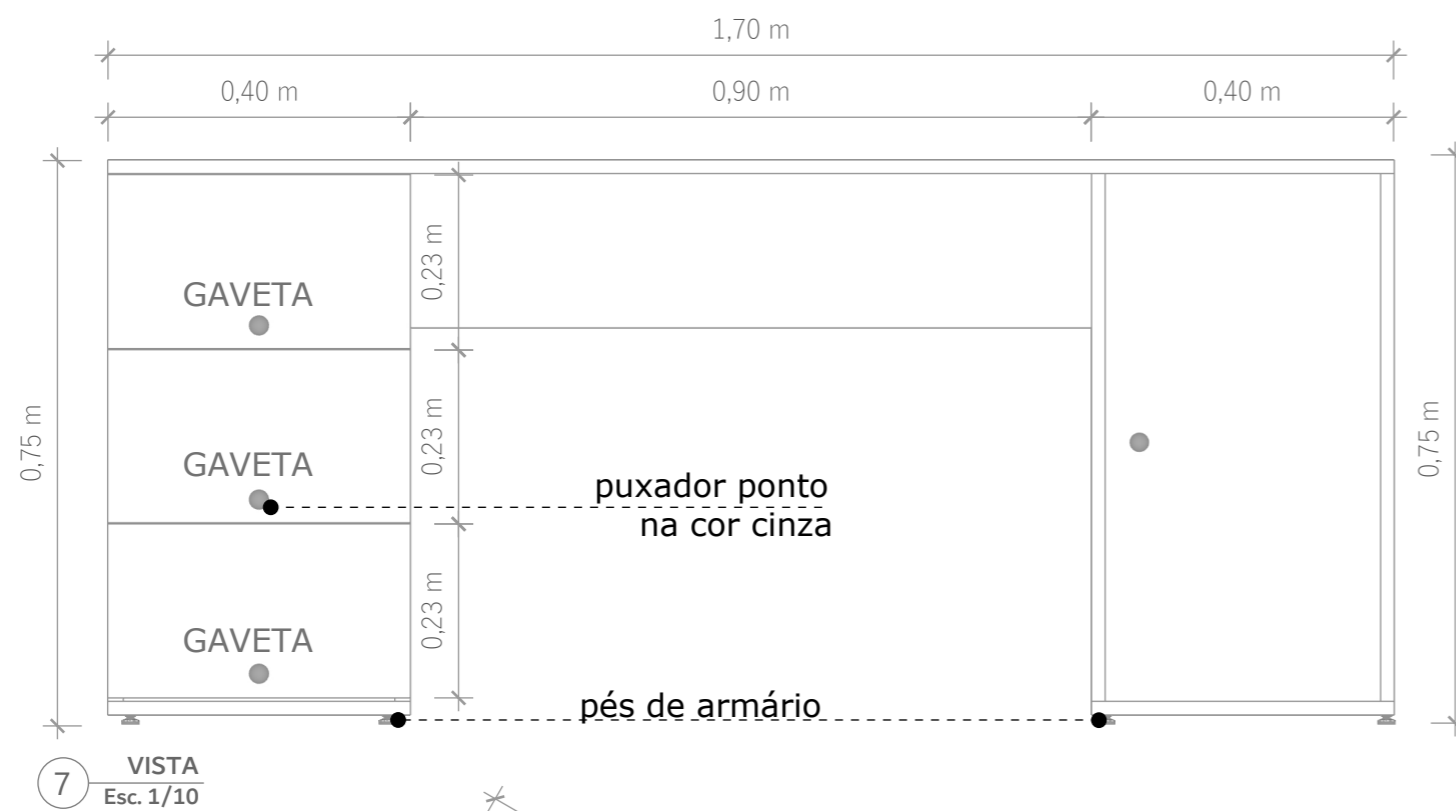

Móveis	<i>COR - Branco TX - 100% MDF</i>
Dobradiça	<i>Com amortecimento</i>

OBS.: Toda as chapas de madeira a serem utilizadas serão de 18mm, sem a necessidade de utilizar chapa dupla.

Móveis	COR - Branco TX - 100% MDF
Corrediça	Telescópica reforçada

OBS.: Toda as chapas de madeira a serem utilizadas serão de 18mm, sem a necessidade de utilizar chapa dupla.

OBS.: Serão necessários 2 unidades desse modelo de móvel.

Móveis	COR - Branco TX - 100% MDF
Dobradiça	Com amortecimento

OBS.: Toda as chapas de madeira a serem utilizadas serão de 18mm, sem a necessidade de utilizar chapa dupla.

Móveis	COR - Branco TX - 100% MDF
Dobradiça	Com amortecimento
Corrediça	Telescópica reforçada

OBS.: Toda as chapas de madeira a serem utilizadas serão de 18mm, sem a necessidade de utilizar chapa dupla.

OBS.: Após a instalação, deverá ser agendada uma vistoria no prazo de 45 dias, no intuito de fazer manutenções necessárias.