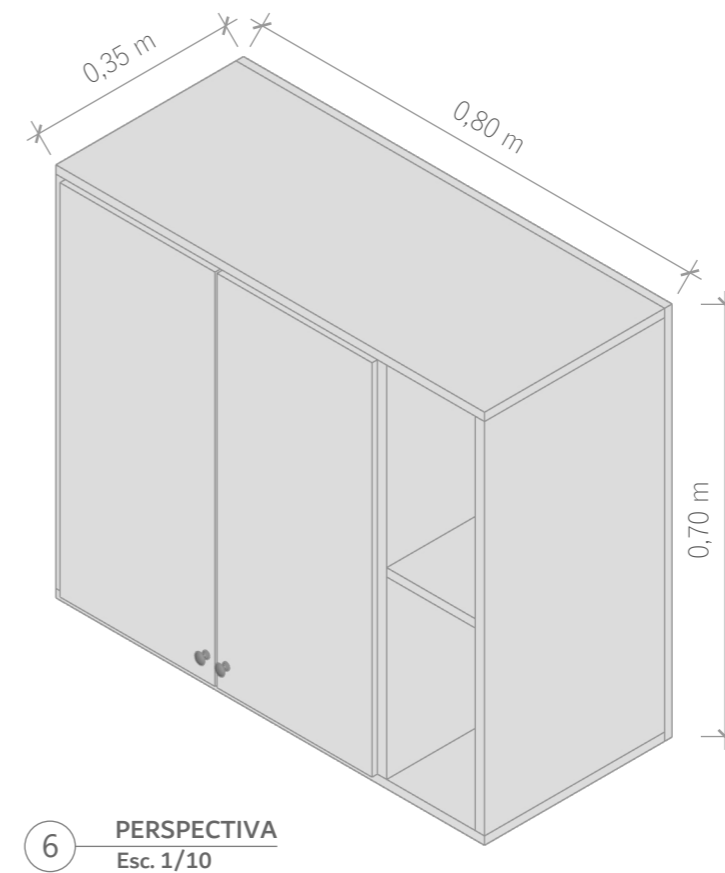

Móveis	<i>COR - Branco TX - 100% MDF</i>
Dobradiça	<i>Com amortecimento</i>

OBS.: Toda as chapas de madeira a serem utilizadas serão de 18mm, sem a necessidade de utilizar chapa dupla.

Móveis	COR - Branco TX - 100% MDF
Corrediça	Telescópica reforçada

OBS.: Toda as chapas de madeira a serem utilizadas serão de 18mm, sem a necessidade de utilizar chapa dupla.

OBS.: Serão necessários 2 unidades desse modelo de móvel.

Móveis	COR - Branco TX - 100% MDF
Dobradiça	Com amortecimento

OBS.: Toda as chapas de madeira a serem utilizadas serão de 18mm, sem a necessidade de utilizar chapa dupla.

Móveis	COR - Branco TX - 100% MDF
Dobradiça	Com amortecimento
Corrediça	Telescópica reforçada