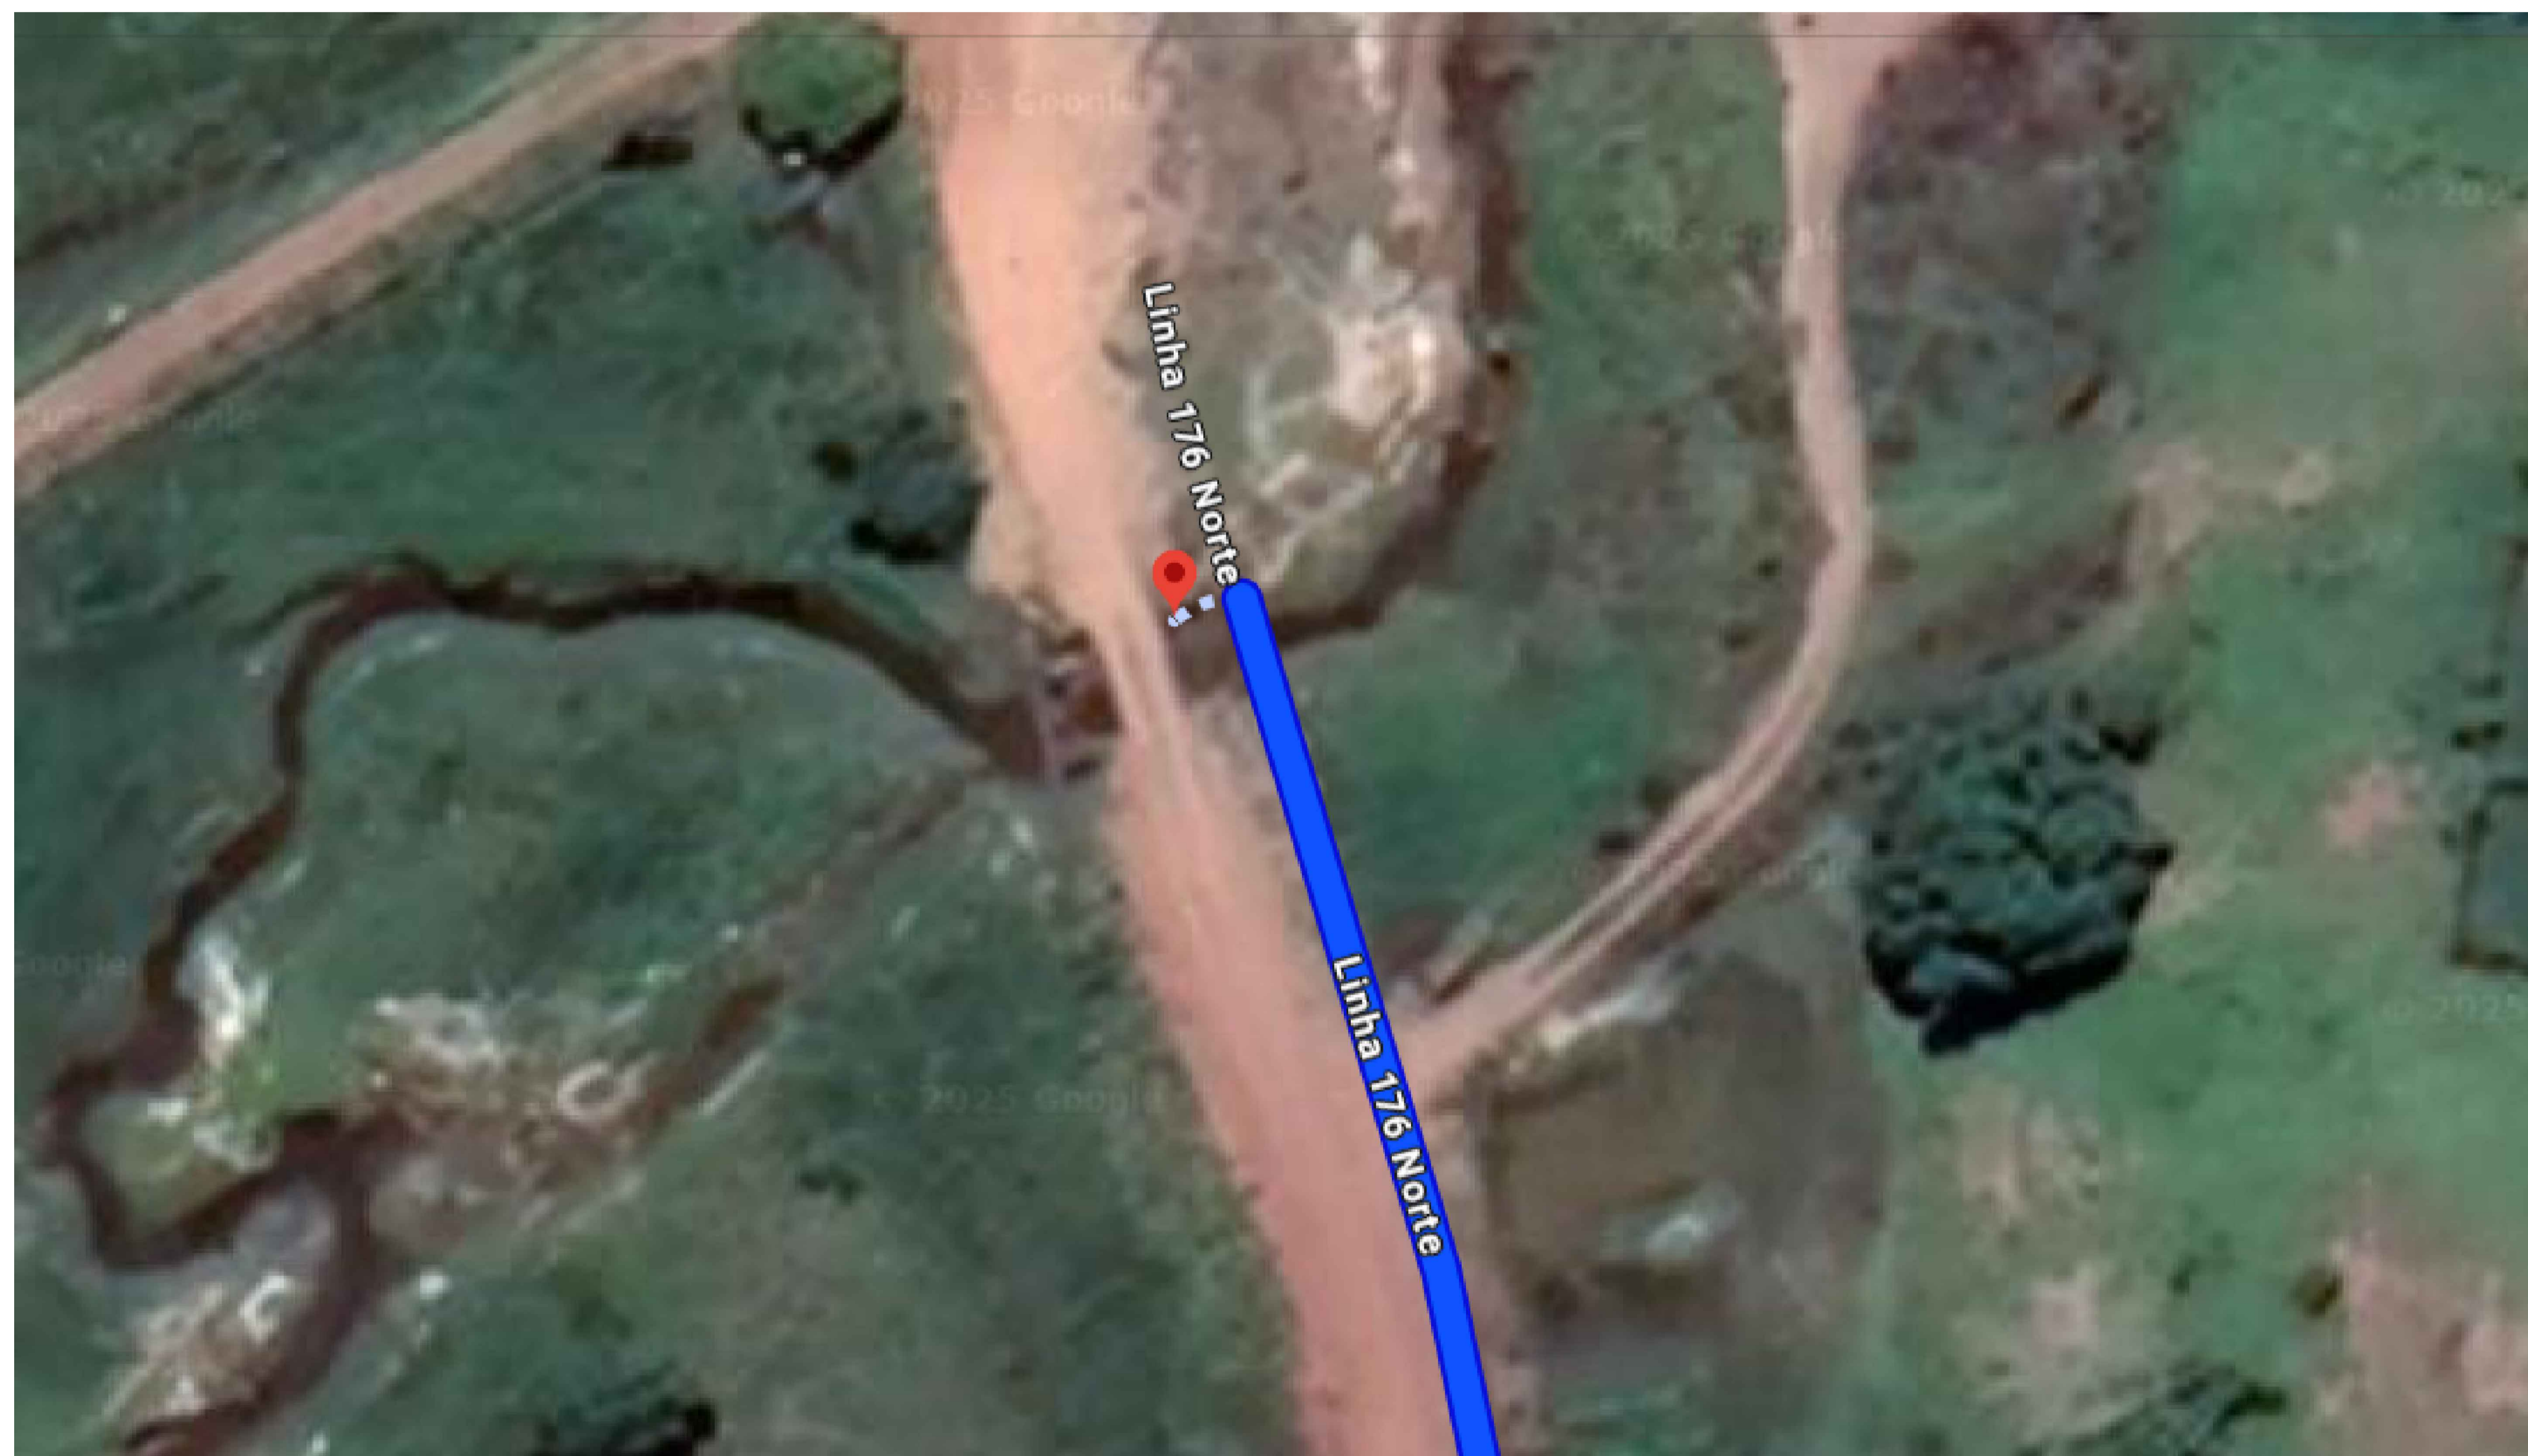

PLANTA DE LOCALIZAÇÃO

PROJETO GALERIA 3,00 X 3,00 Planta de Localização		FOLHA 4	
Galeria bsc 3,00x3,00 OBRA: Prefeitura Municipal de Rolim de Moura PROPRIETÁRIO: LH 176 NORTE KM 4 Rolim De Moura - RO LOCAL:			
 ALDAIR JÚLIO PEREIRA PREFEITO MUNICIPAL	 JOEDER BRUNIERE DE SOUZA SOUZA:76818497268 CREA: 17668 D/RO	<small>Assinado de forma digital por JOEDER BRUNIERE DE SOUZA Data: 2024.07.19 09:12:49 -03</small>	
PREF. MUN. DE ROLIM DE MOURA ALDAIR JÚLIO PEREIRA			JOEDER BRUNIERE DE SOUZA Engenheiro Civil CREA: 17668 D/RO
ÁREAS em m		TOTAL 12 m	
PREF.:			