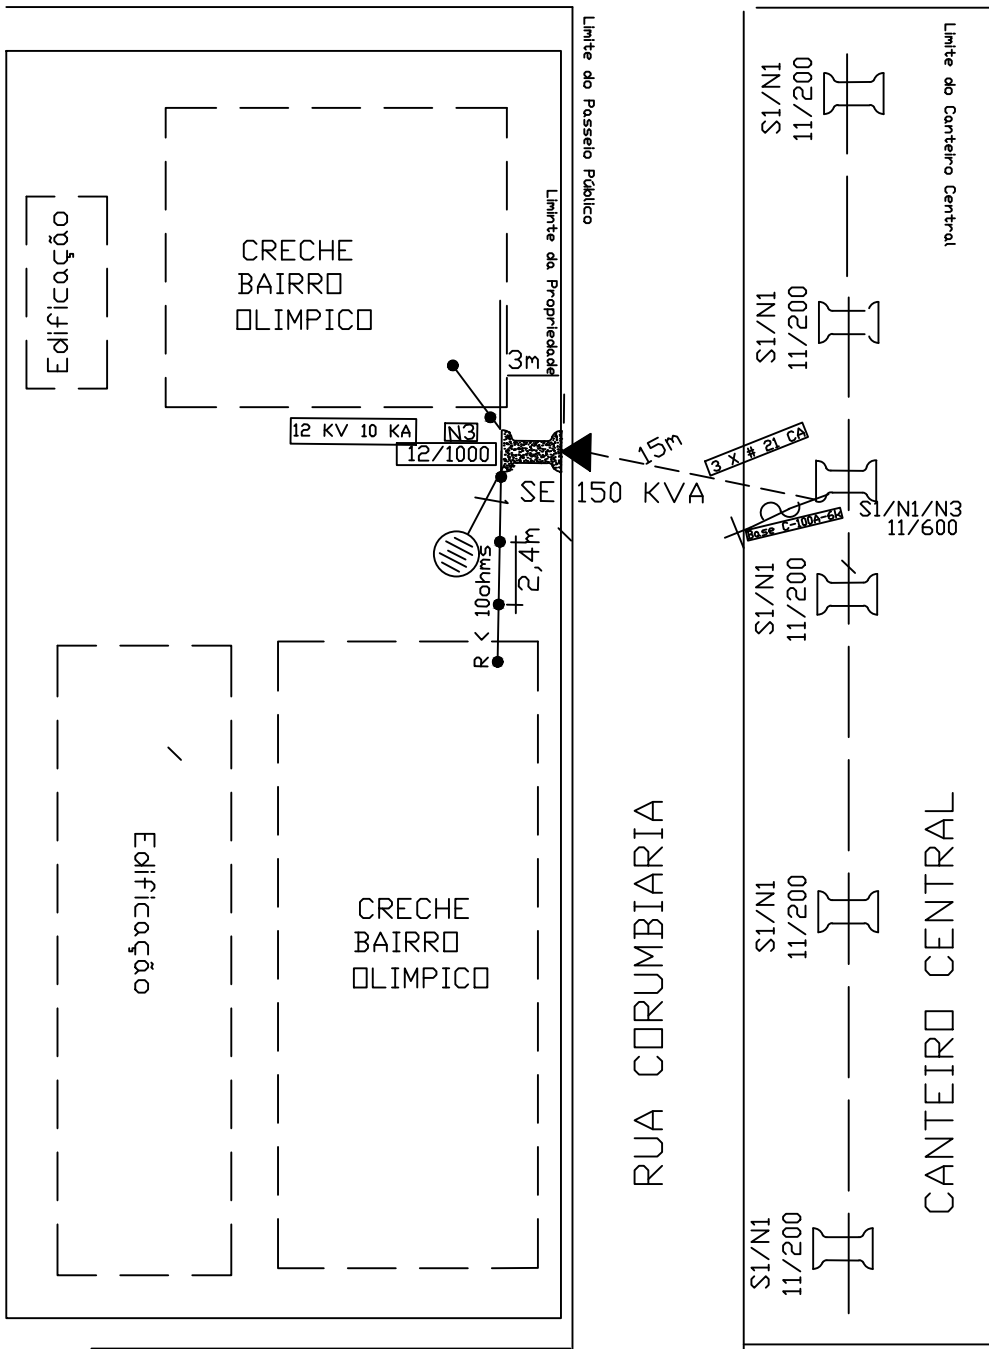

COORDENADAS GEODRÁFICAS

DERIVAÇÃO: - 20L 633583 - 8704939

SUBESTAÇÃO: - 20 L 633557 - 8704938

CROQUI DE LOCALIZAÇÃO

AVENIDA NITEROI

AV SALVADOR

RUA CORUMBIARIA

CANTEIRO CENTRAL