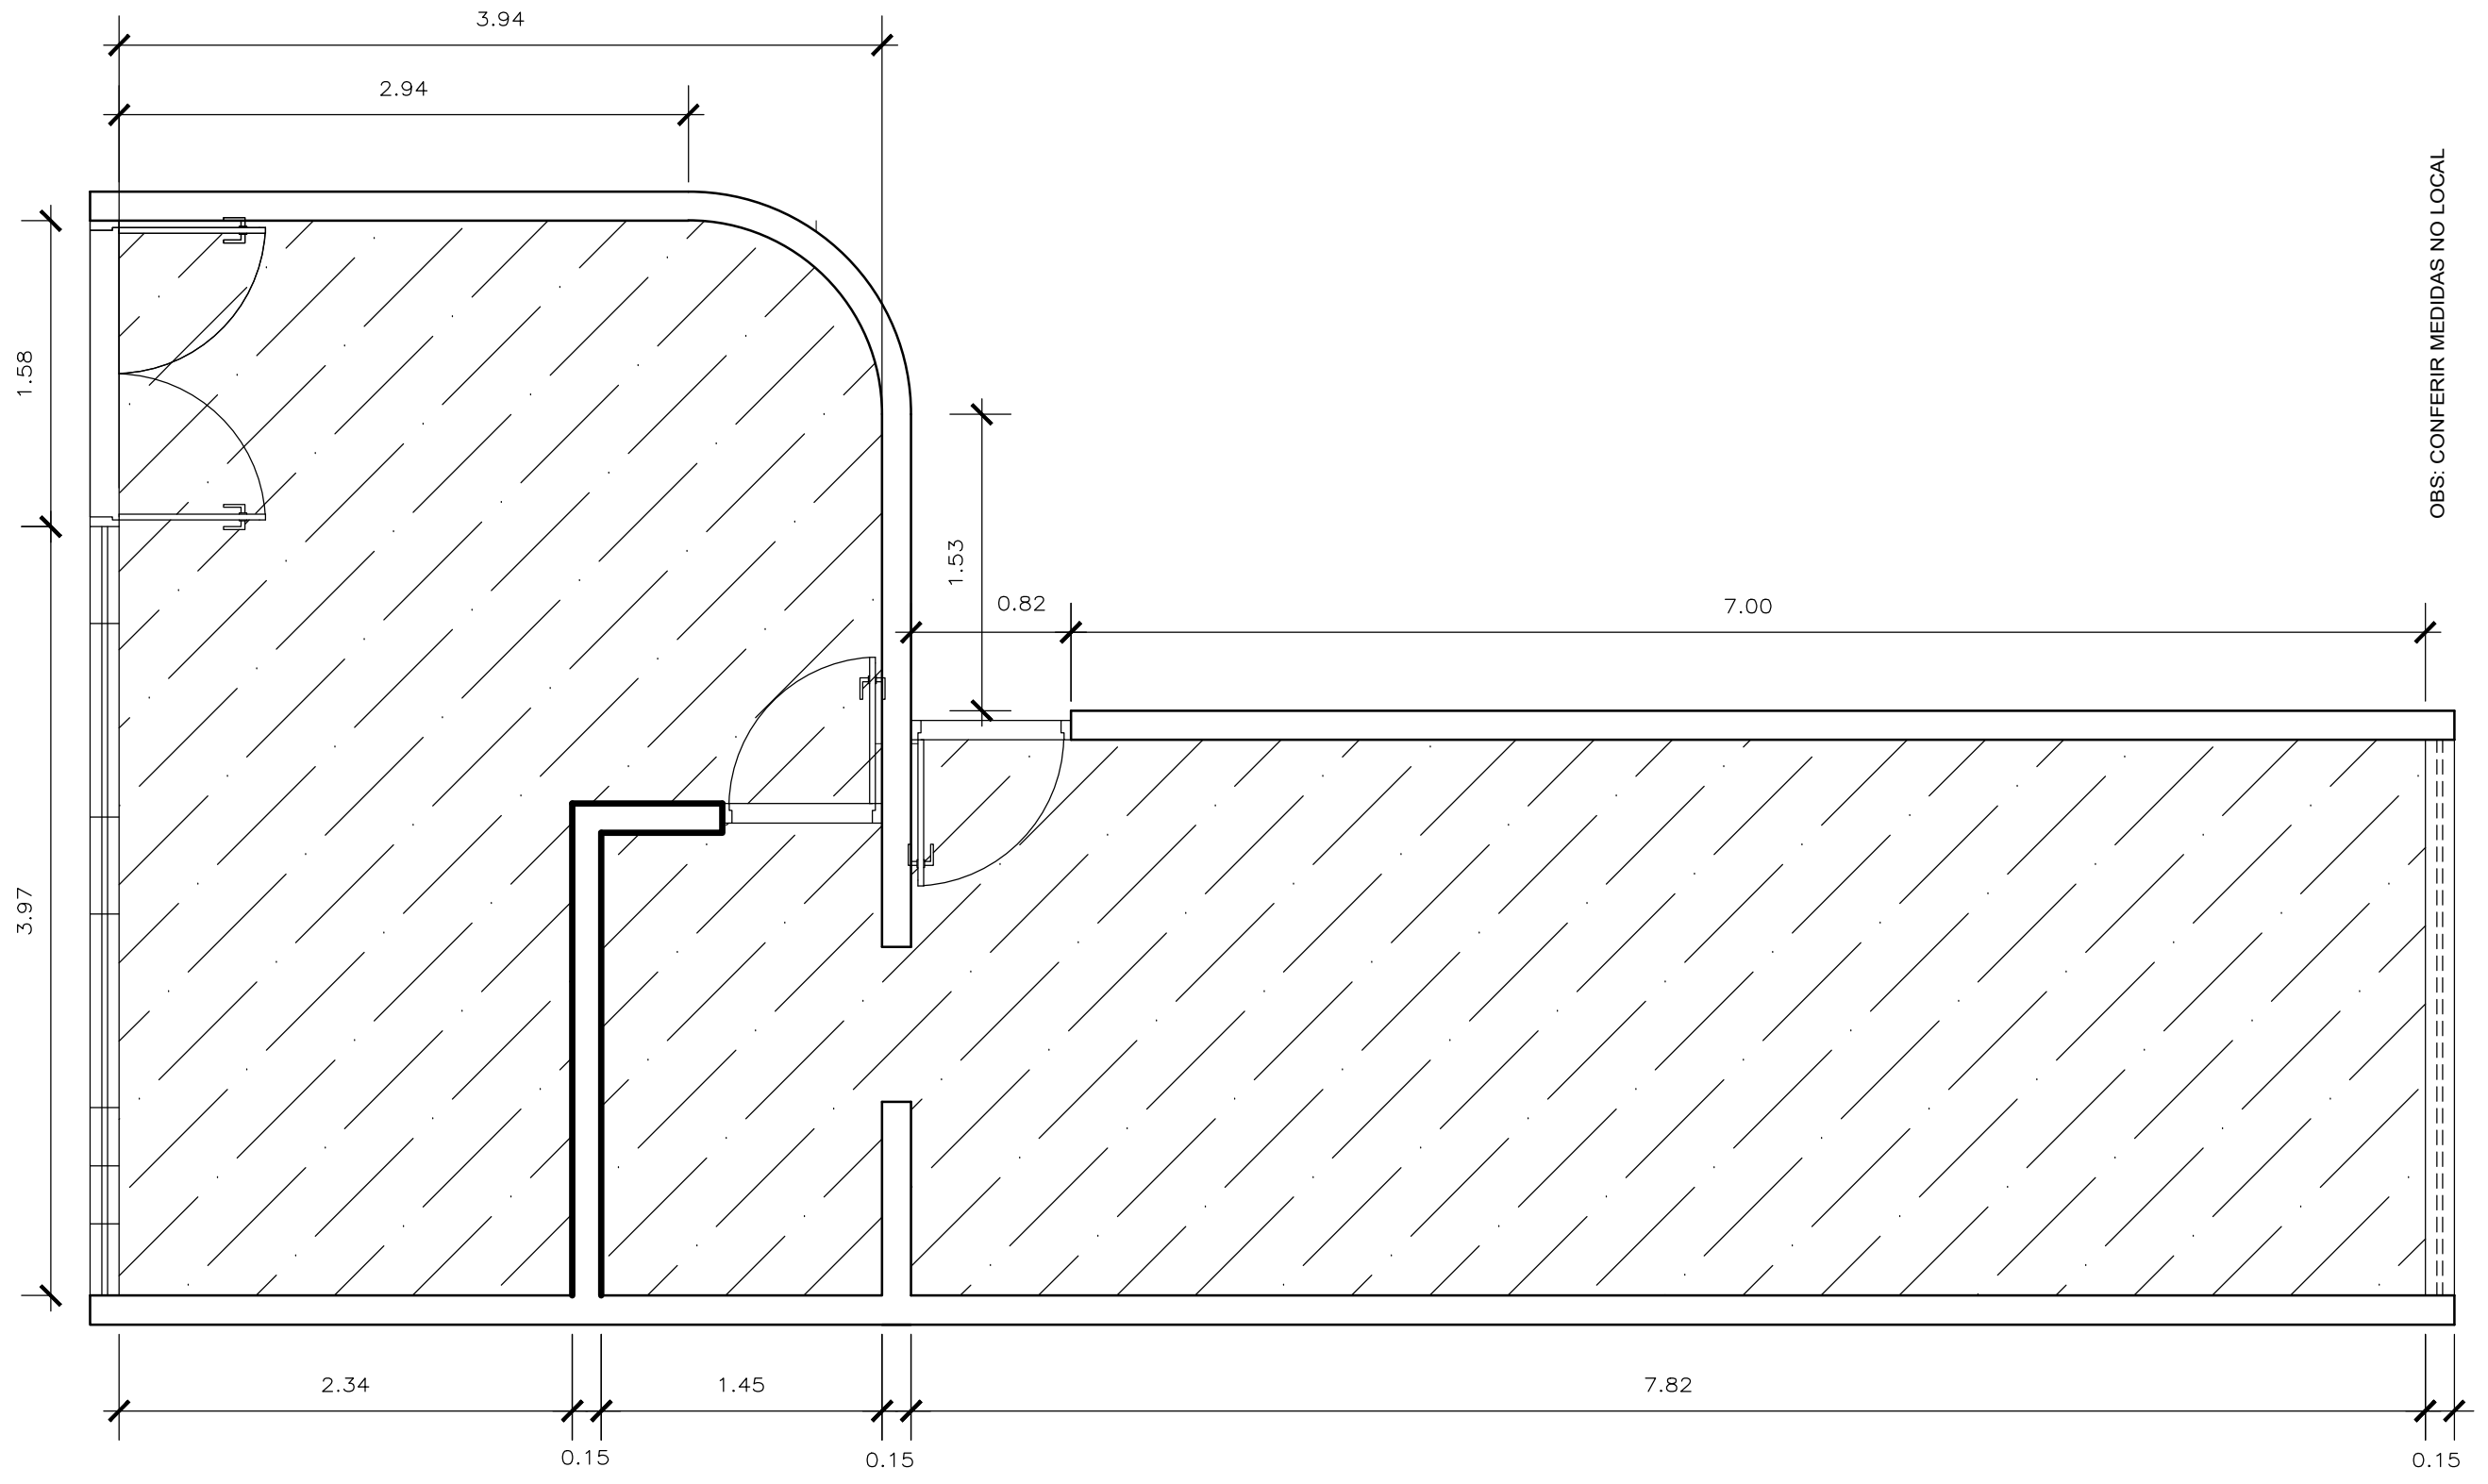

OBS: CONFERIR MEDIDAS NO LOCAL

LAYOUT ATUAL

OBS: CONFERIR MEDIDAS NO LOCAL

PLANTA BAIXA

PAGINAÇÃO DE PISO

FORRO DE GESSO TABICADO