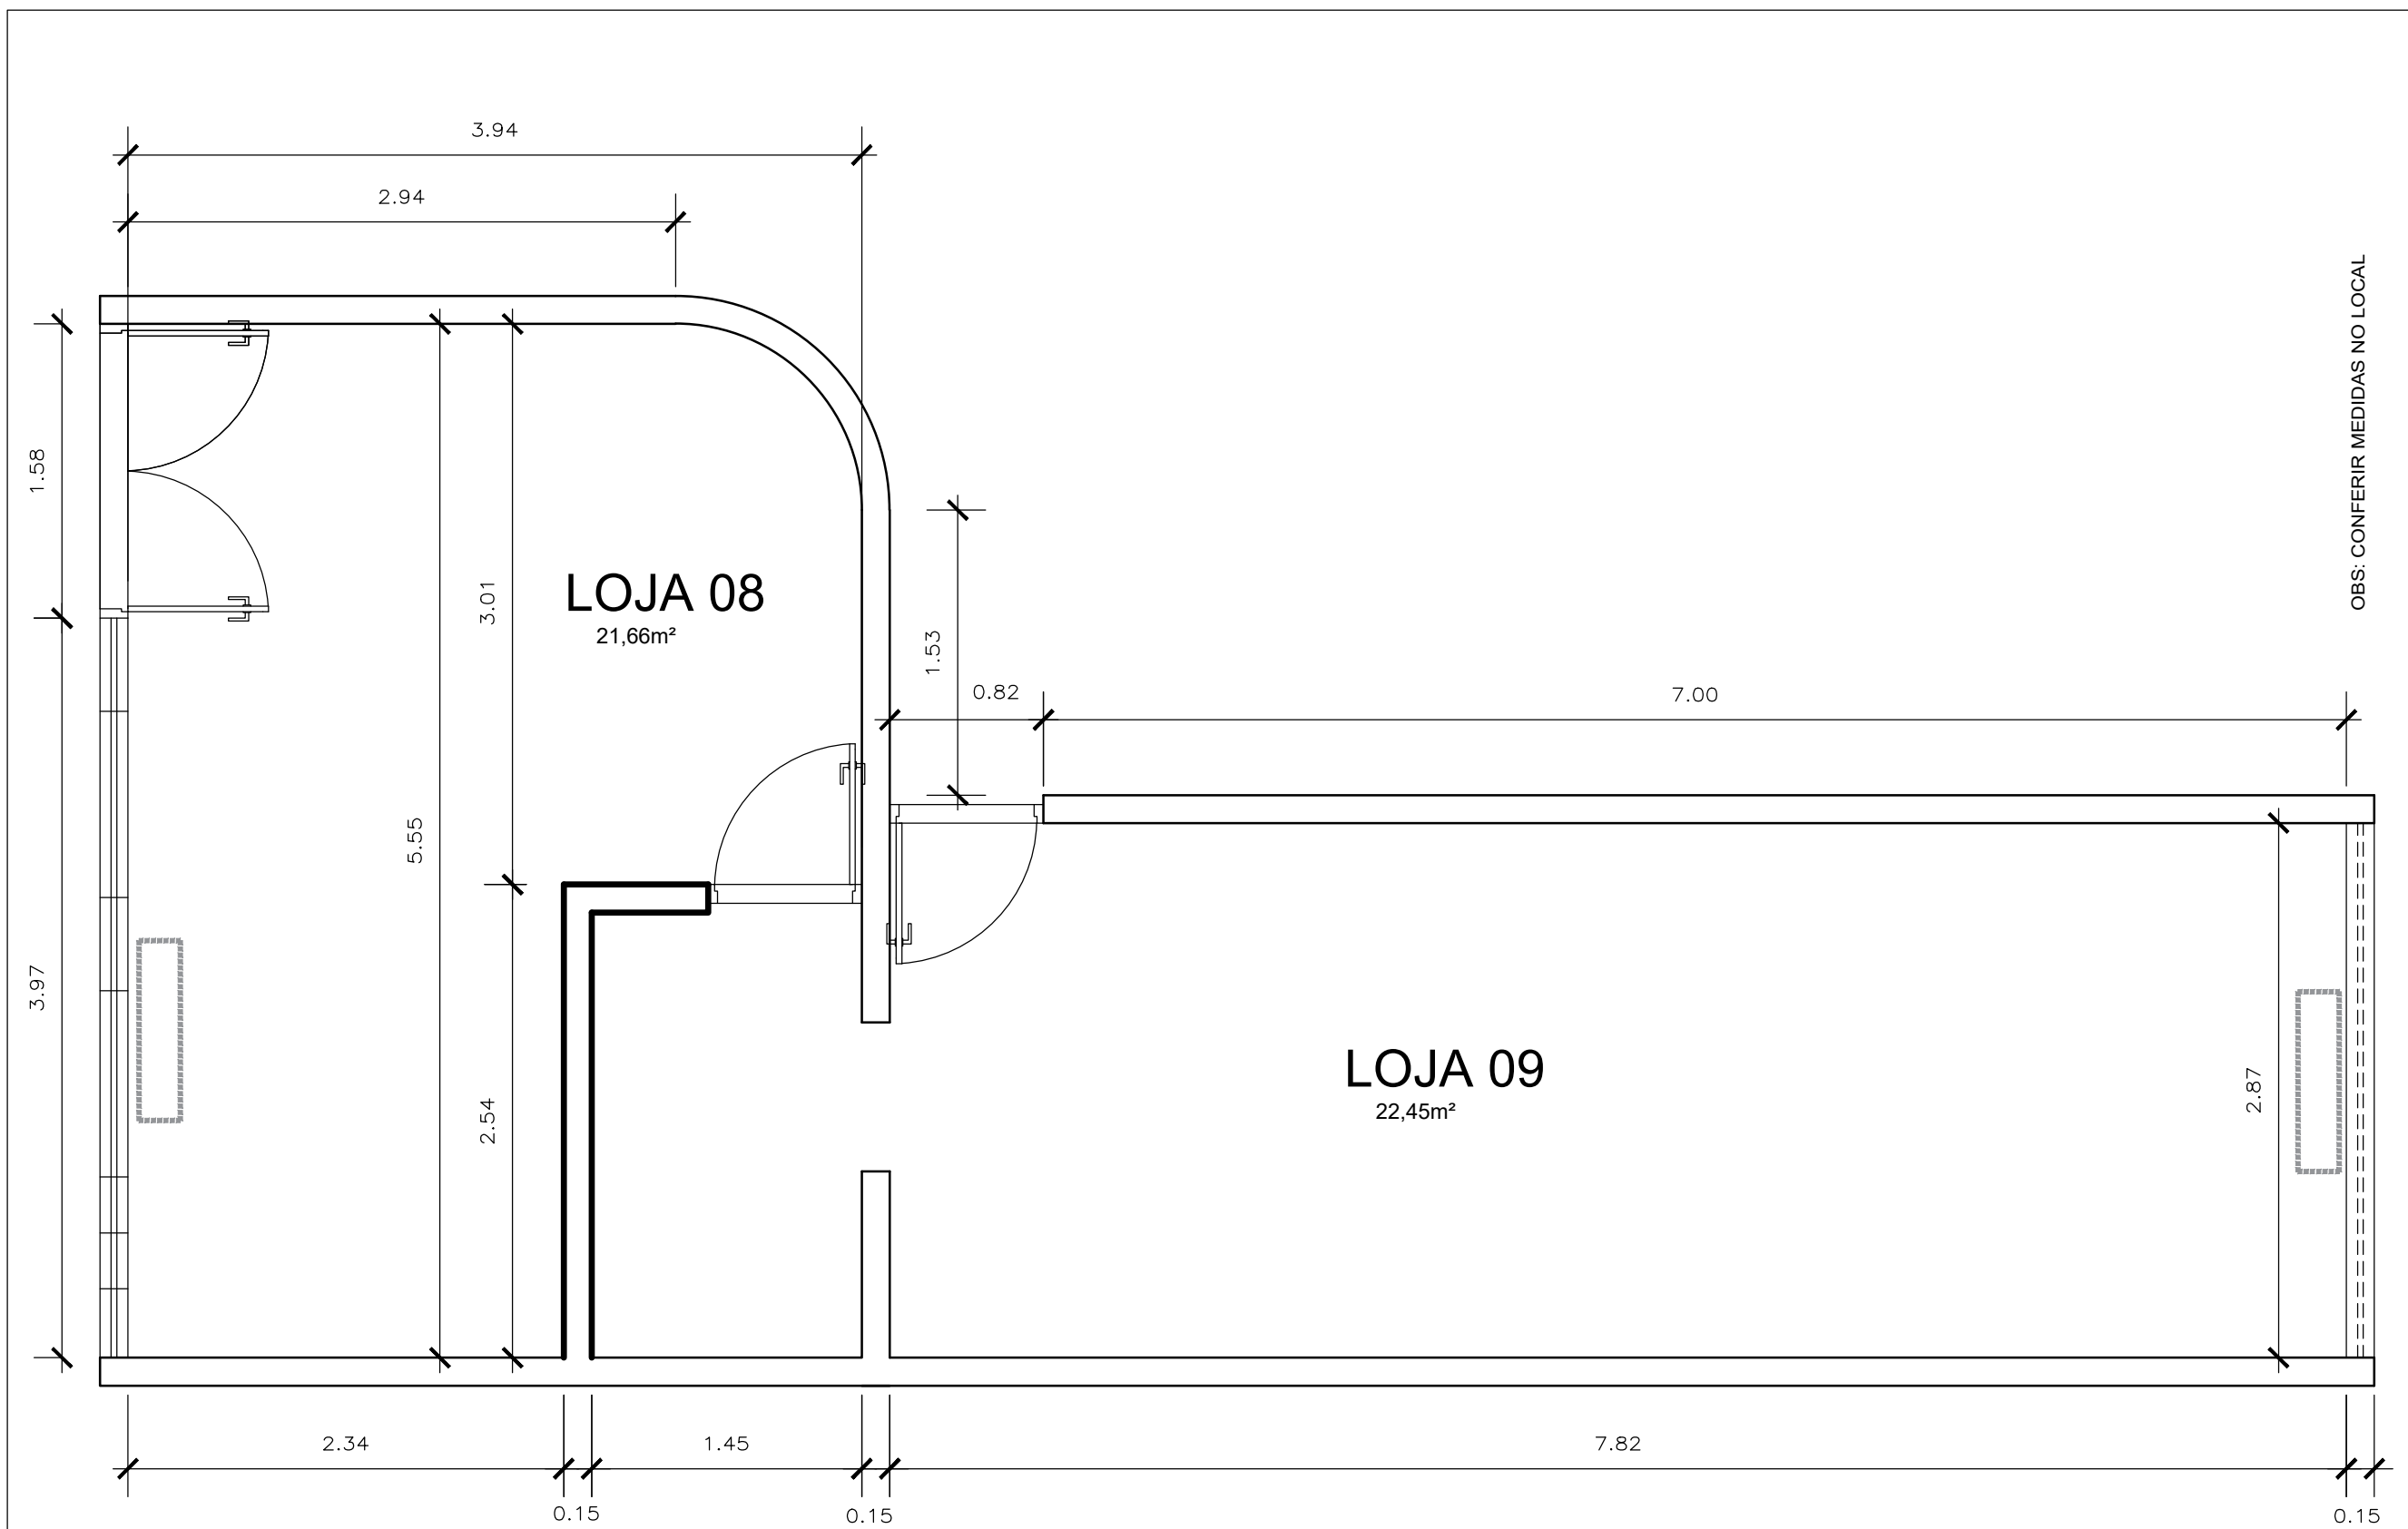

OBS: CONFERIR MEDIDAS NO LOCAL

LAYOUT ATUAL

OBS: CONFERIR MEDIDAS NO LOCAL

PLANTA BAIXA

PAGINAÇÃO DE PISO

FORRO DE GESSO TABICADO