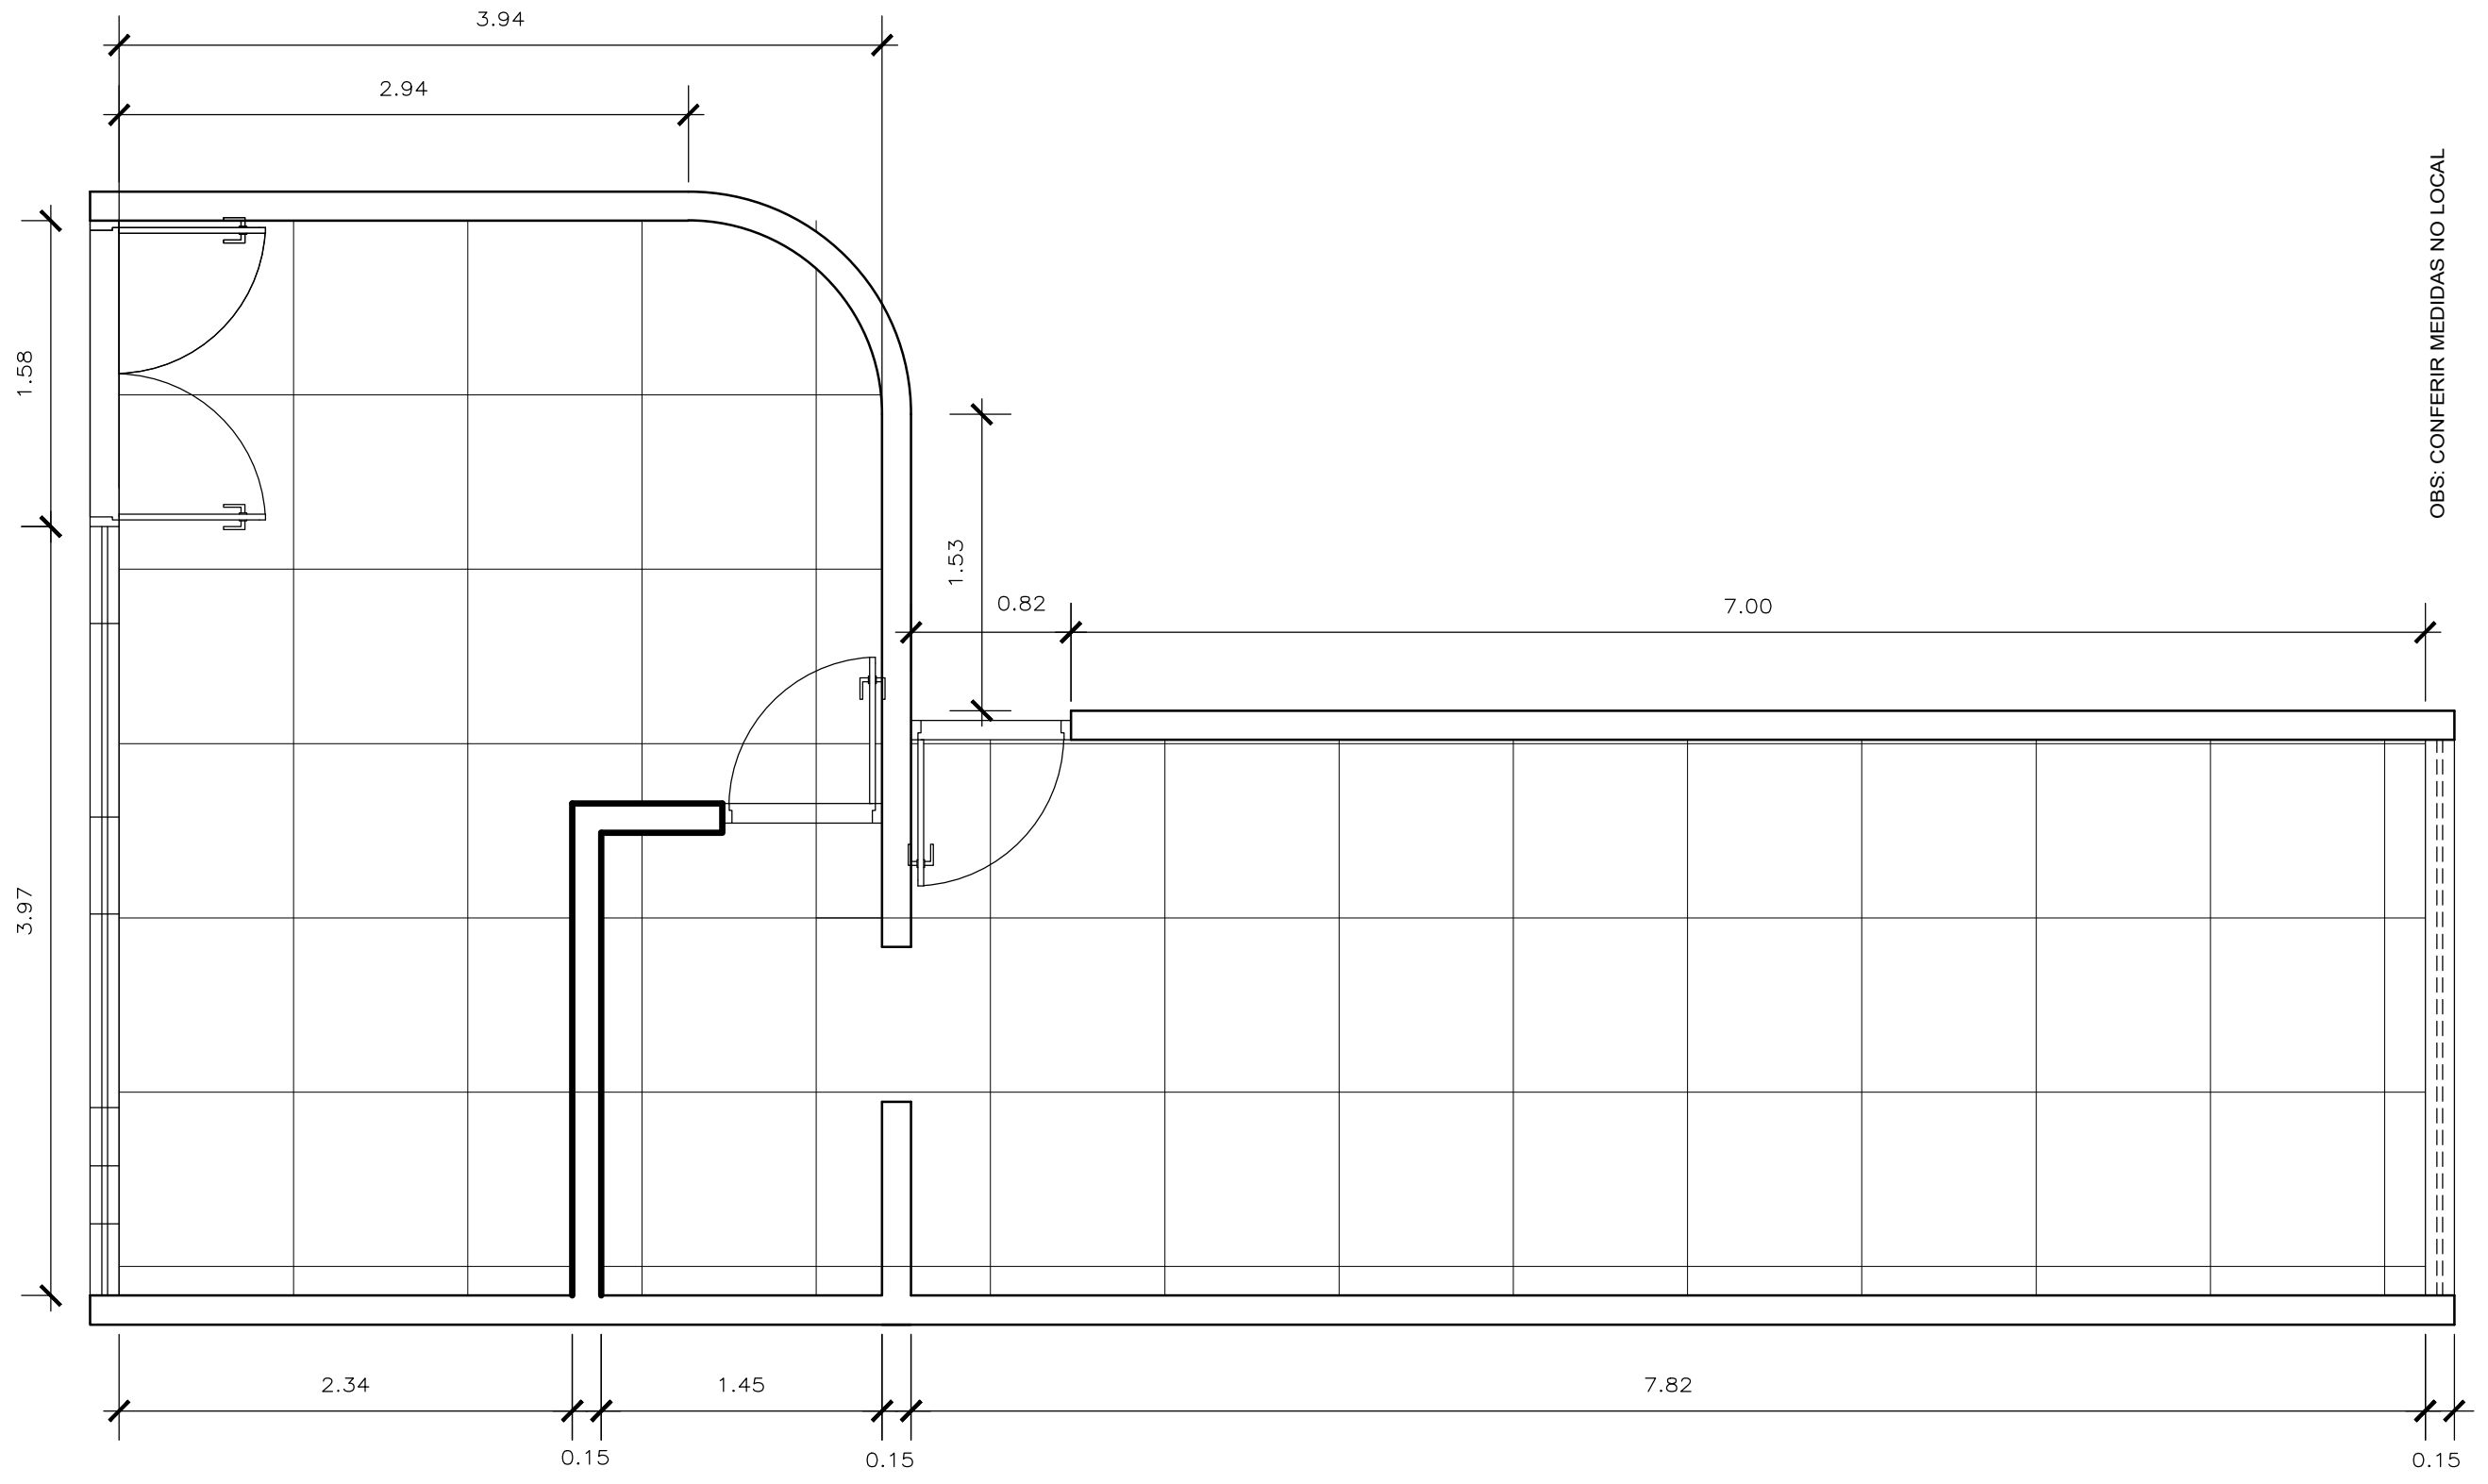

OBS: CONFERIR MEDIDAS NO LOCAL

LAYOUT ATUAL

OBS: CONFERIR MEDIDAS NO LOCAL

PLANTA BAIXA

PAGINAÇÃO DE PISO

FORRO DE GESSO TABICADO