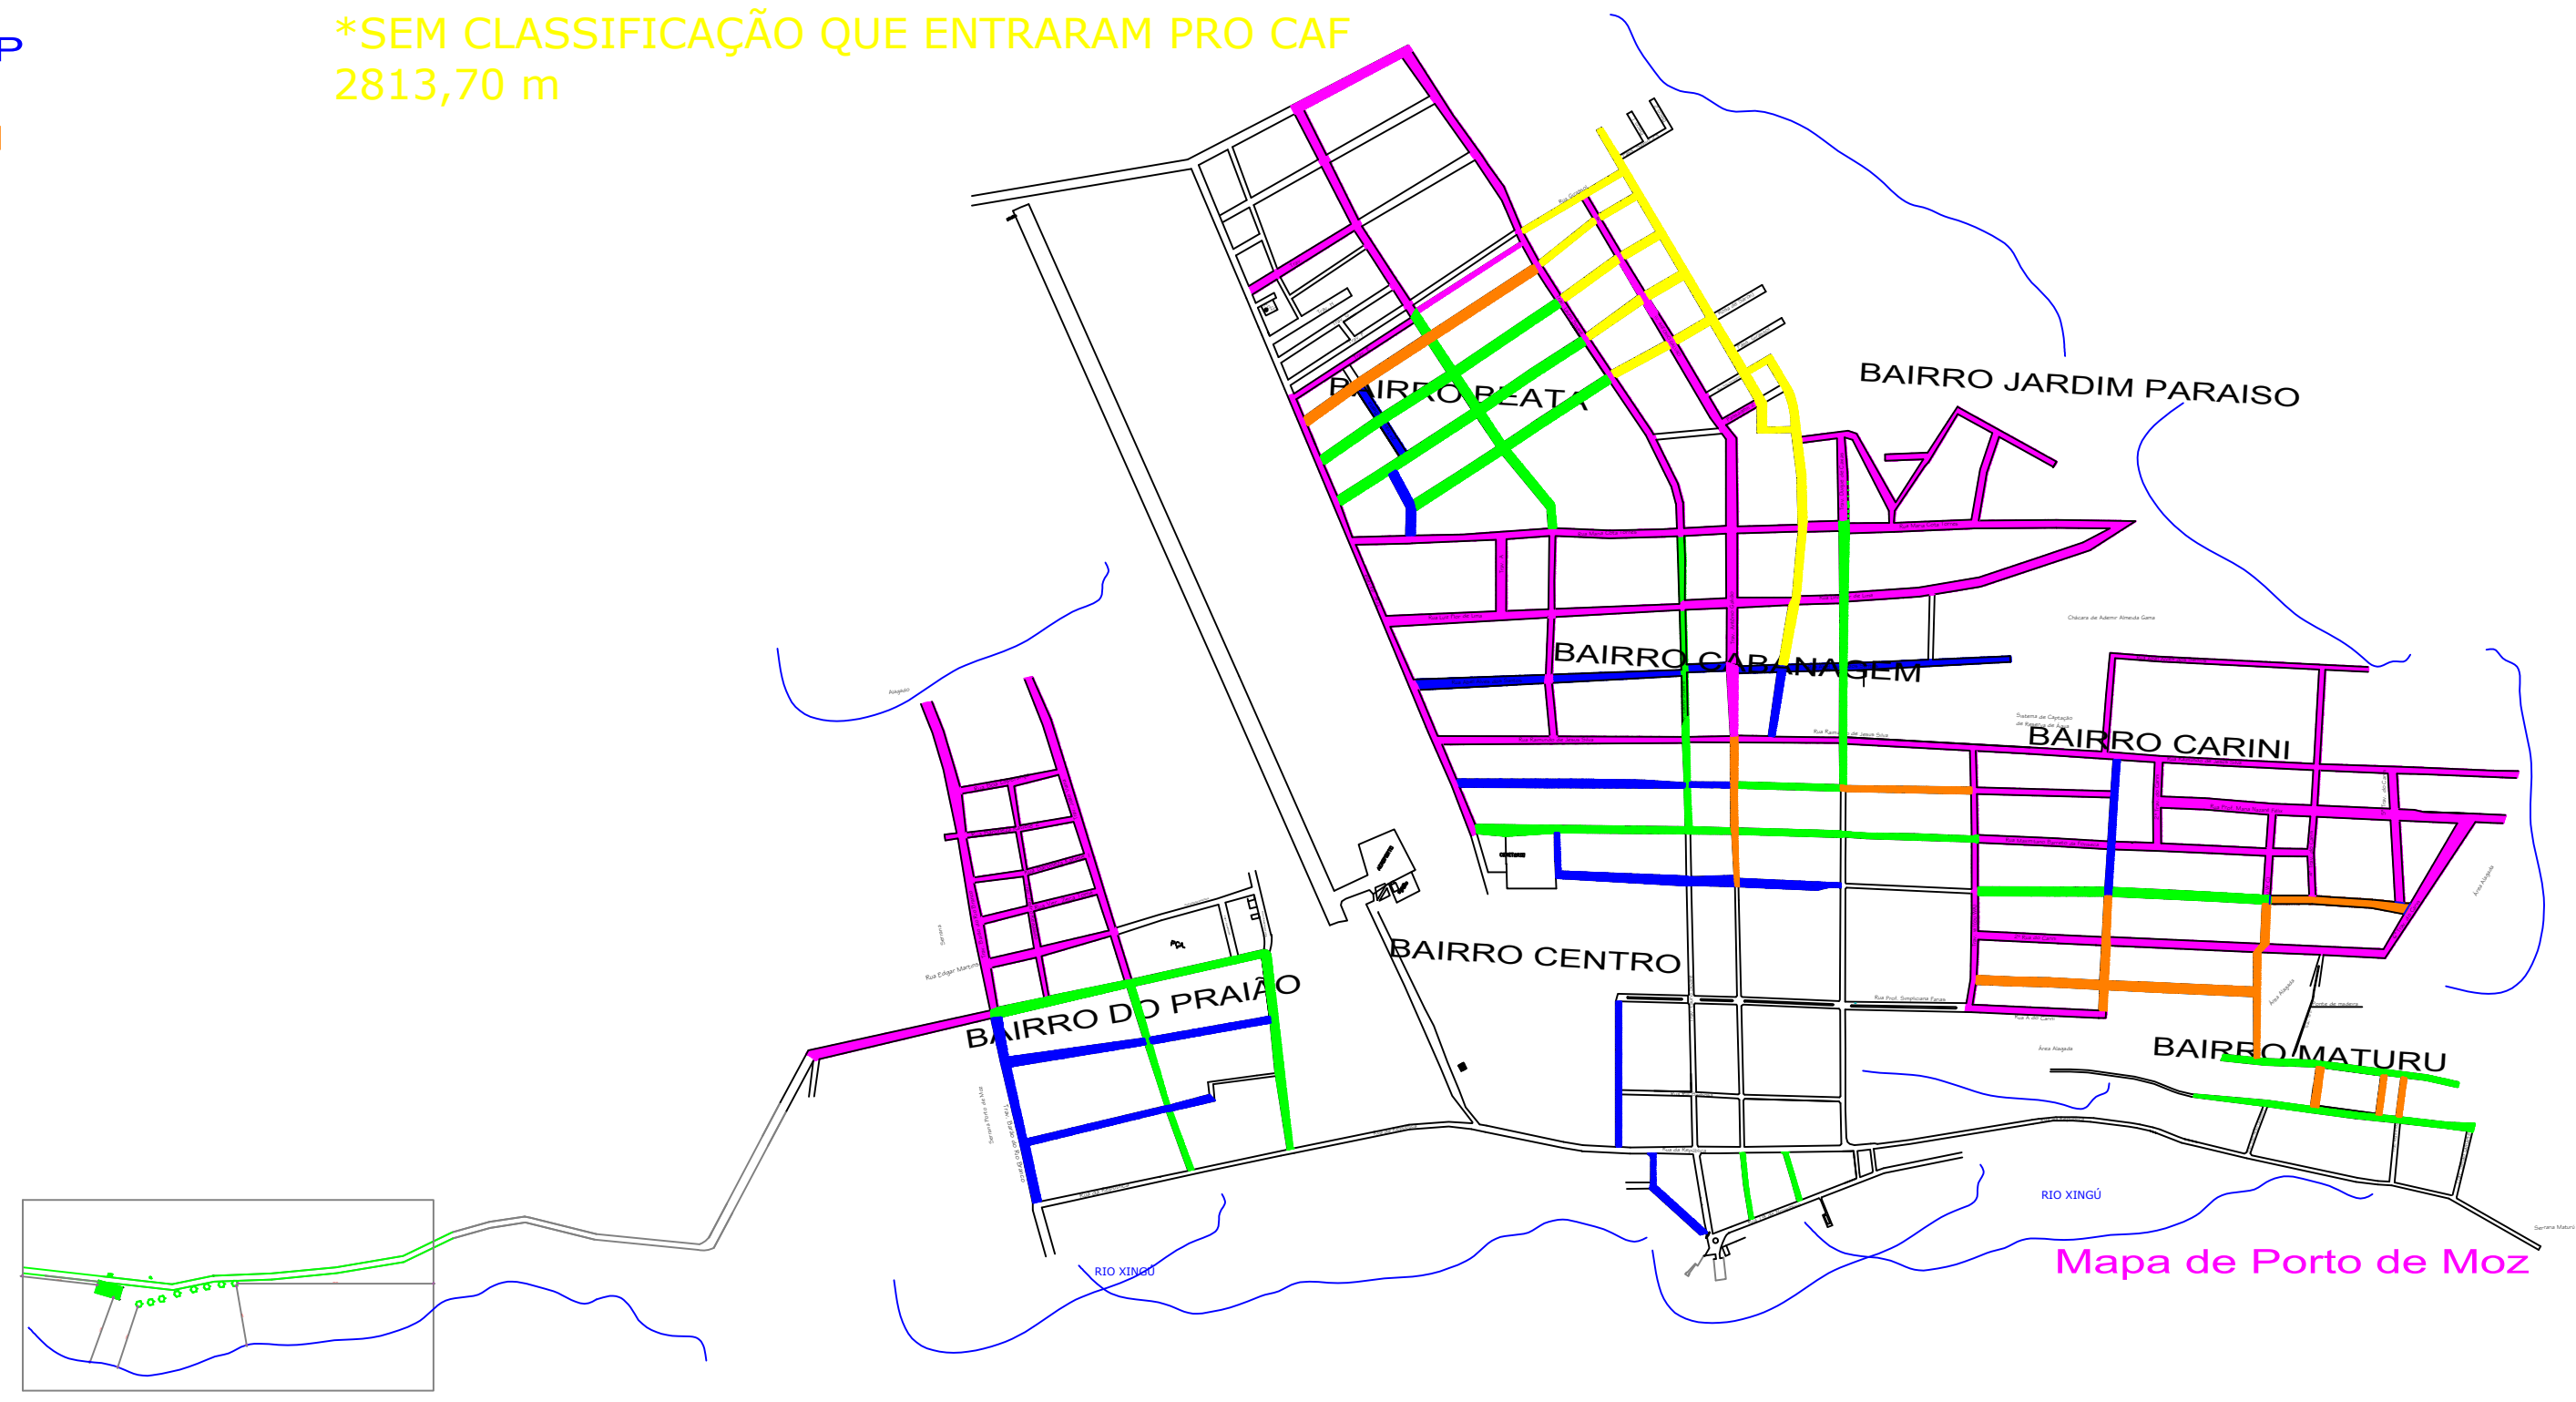

GERAL

- CAF
- MÁRCIO MIRANDA
- RECAPEAMENTO
- SEDOP
- PMPM

TRECHOS A RELOCAR:
*MÁRCIO MIRANDA 1985,85 m
*SEDOP 929,40 m
*SEM CLASSIFICAÇÃO QUE ENTRARAM PRO CAF
2813,70 m

Mapa de Porto de Moz