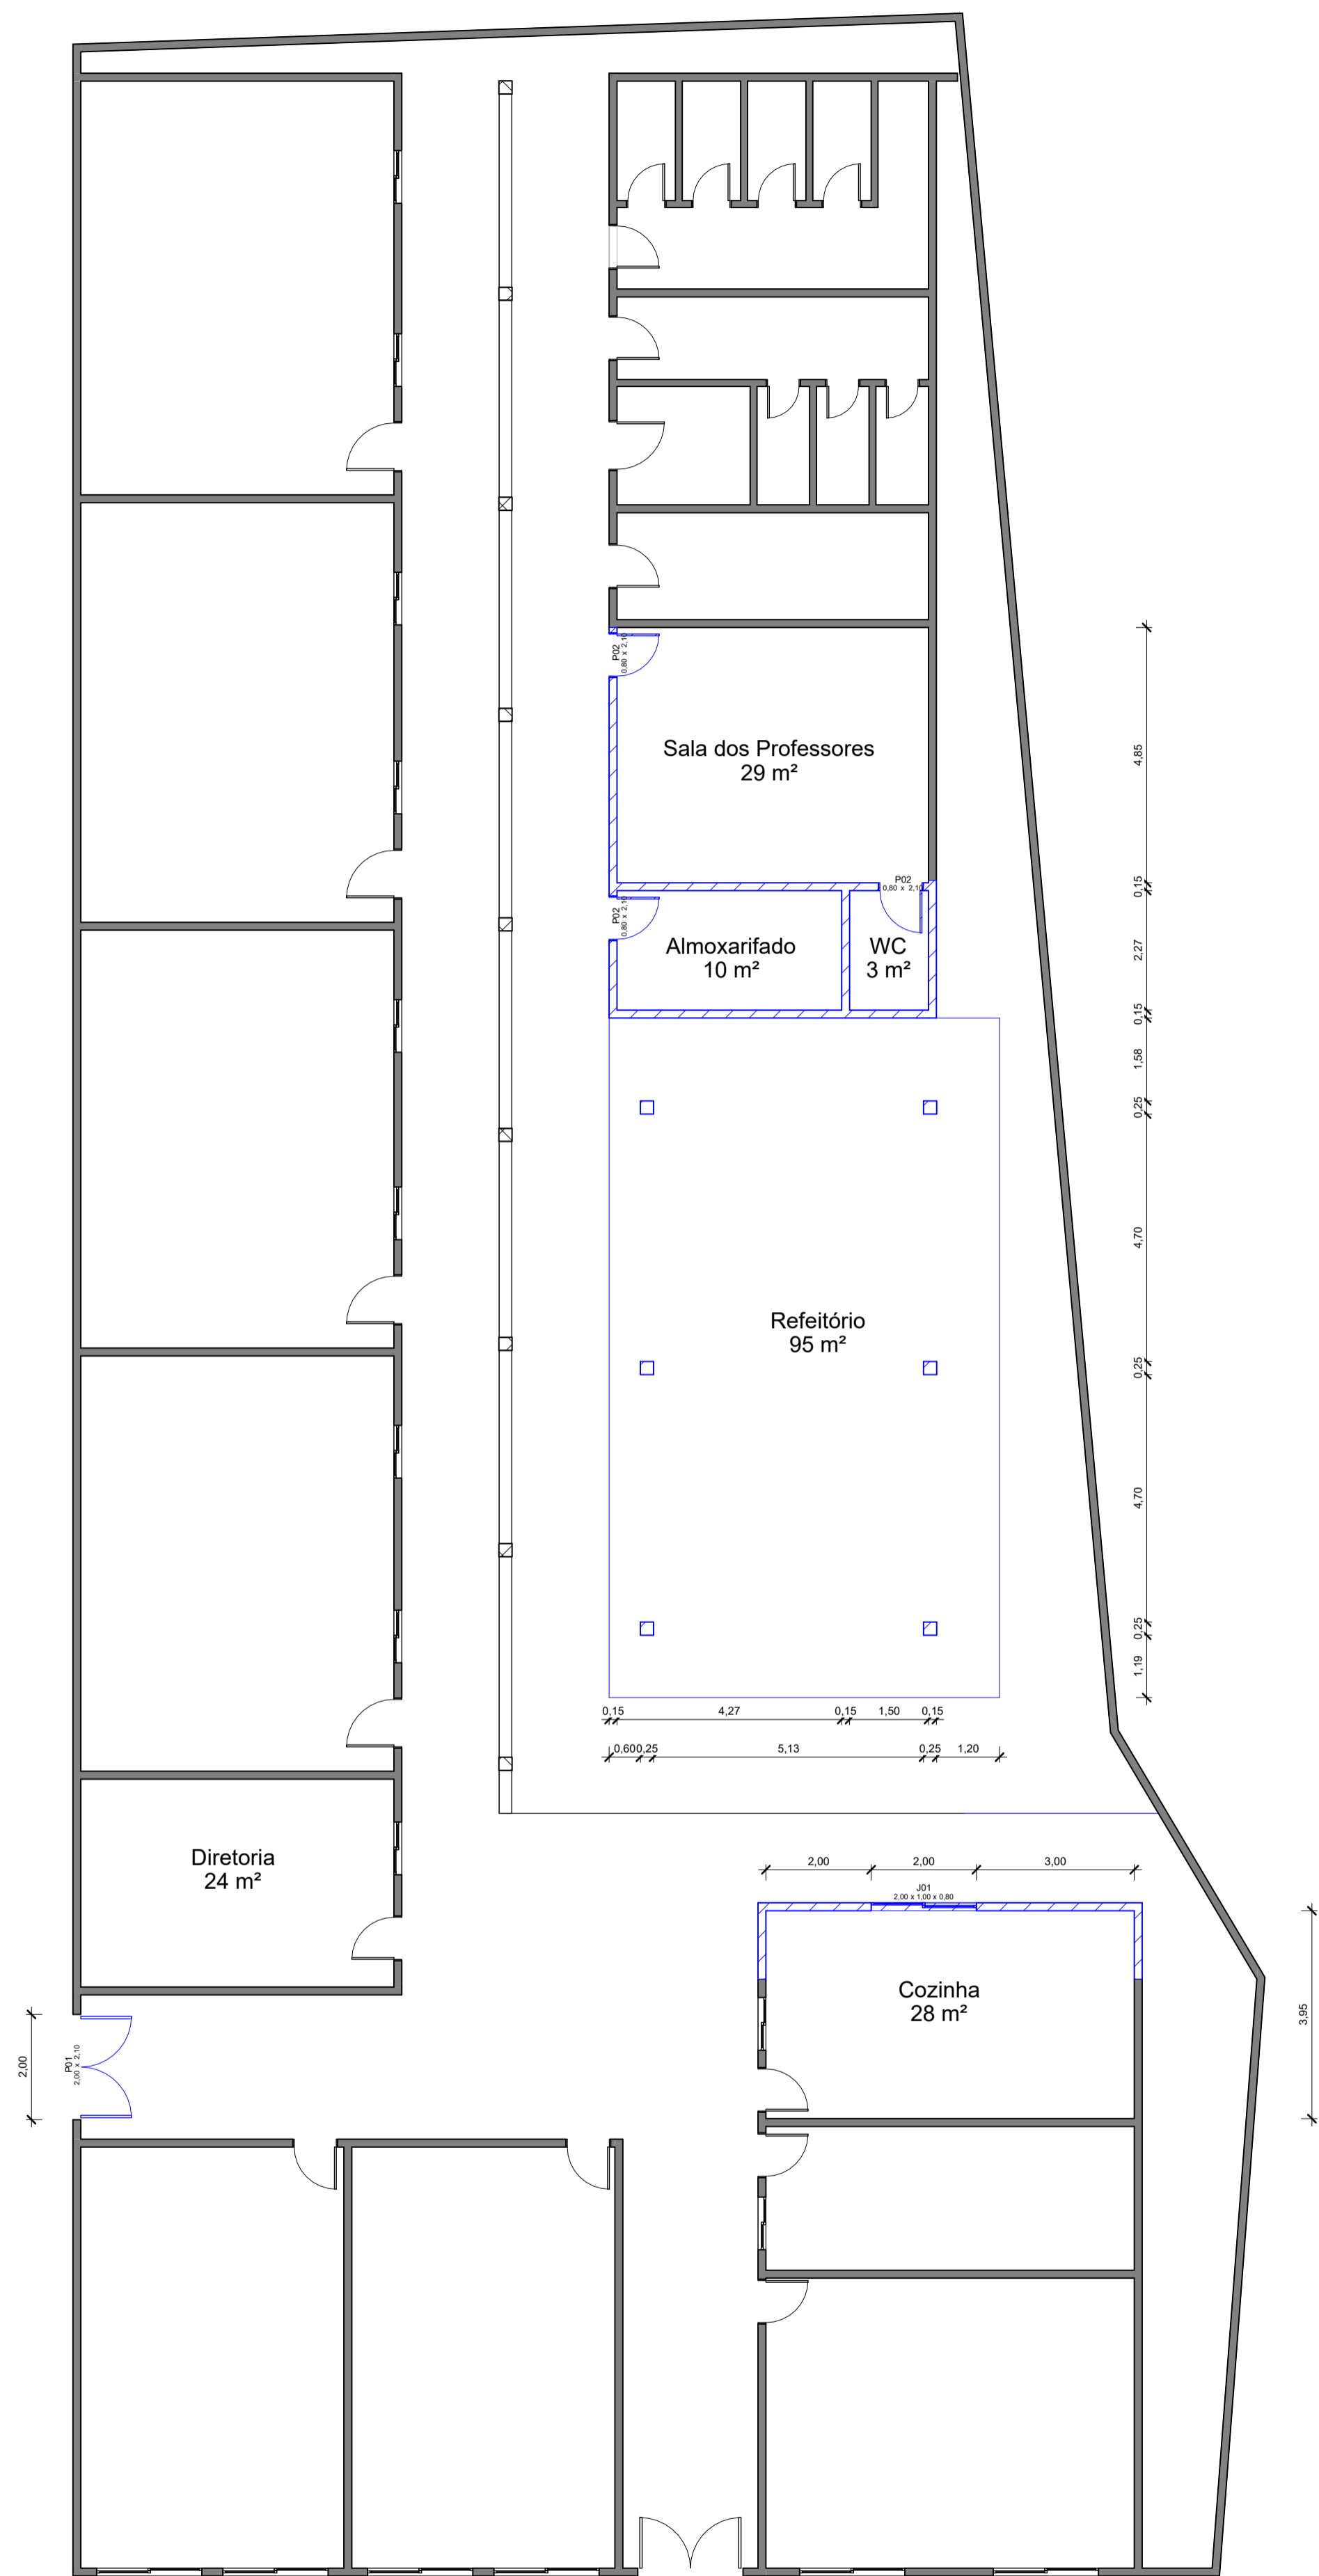

1 Planta baixa - Existente  
1 : 100

Prefeitura de Buriti Bravo	
Escola João Coimbra	
Planta Baixa - Existente	
Número do projeto	0001
Data	21/05/2026
Desenhadas por	Autor
Prancha 01	
Escala	1 : 100

1 Planta baixa - Demolições  
1 : 100

Prefeitura de Buriti Bravo	
Escola João Coimbra	
Planta Baixa - Demolições	
Número do projeto	0001
Data	21/05/2026
Desenhadas por	Autor
Prancha 02	
Escala	1 : 100

**1** Planta baixa - Construir  
1 : 100

Prefeitura de Buriti Bravo	
Escola João Coimbra	
Planta Baixa - Construir	
Número do projeto	0001
Data	21/05/2026
Desenhadas por	Autor
Prancha 03	
Escala	1 : 100

1 Planta baixa - Final  
1 : 100

Prefeitura de Buriti Bravo	
Escola João Coimbra	
Planta Baixa - Final	
Número do projeto	0001
Data	21/05/2026
Desenhadas por	Autor
Prancha 04	
Escala	1 : 100