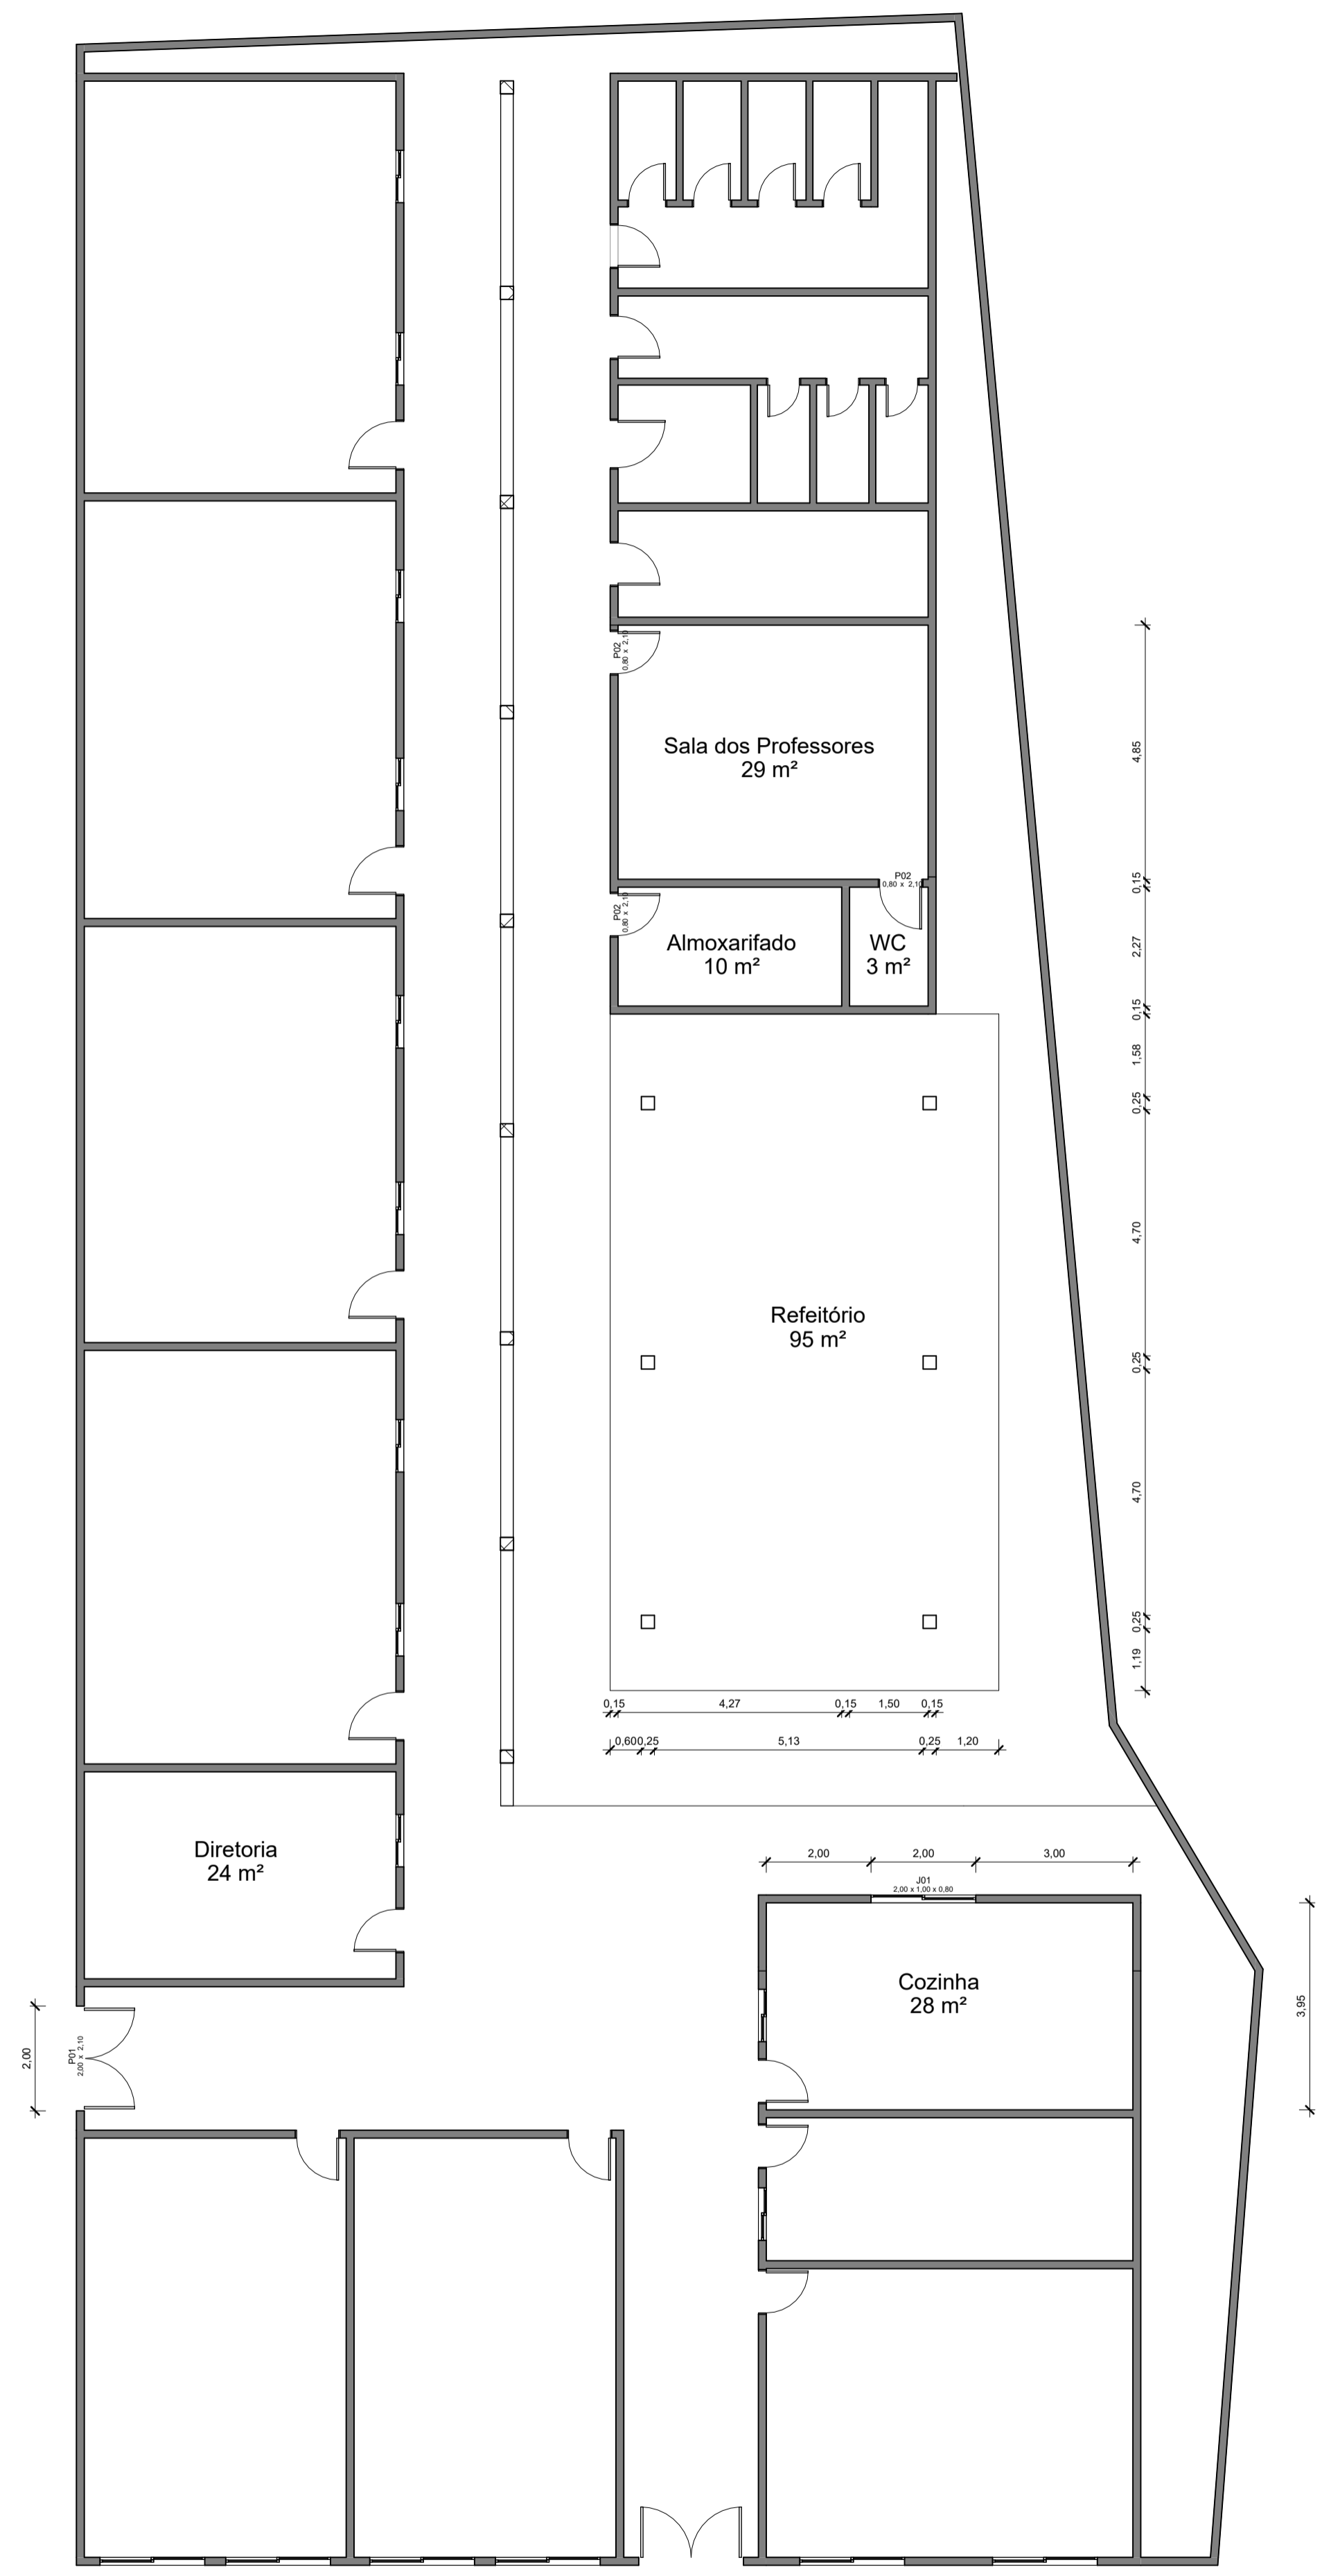

1 Planta baixa - Final
1 : 100

Prefeitura de Buriti Bravo	
Escola João Coimbra	
Planta Baixa - Final	
Número do projeto	0001
Data	21/05/2026
Desenhadas por	Autor
Prancha 04	
Escala	1 : 100