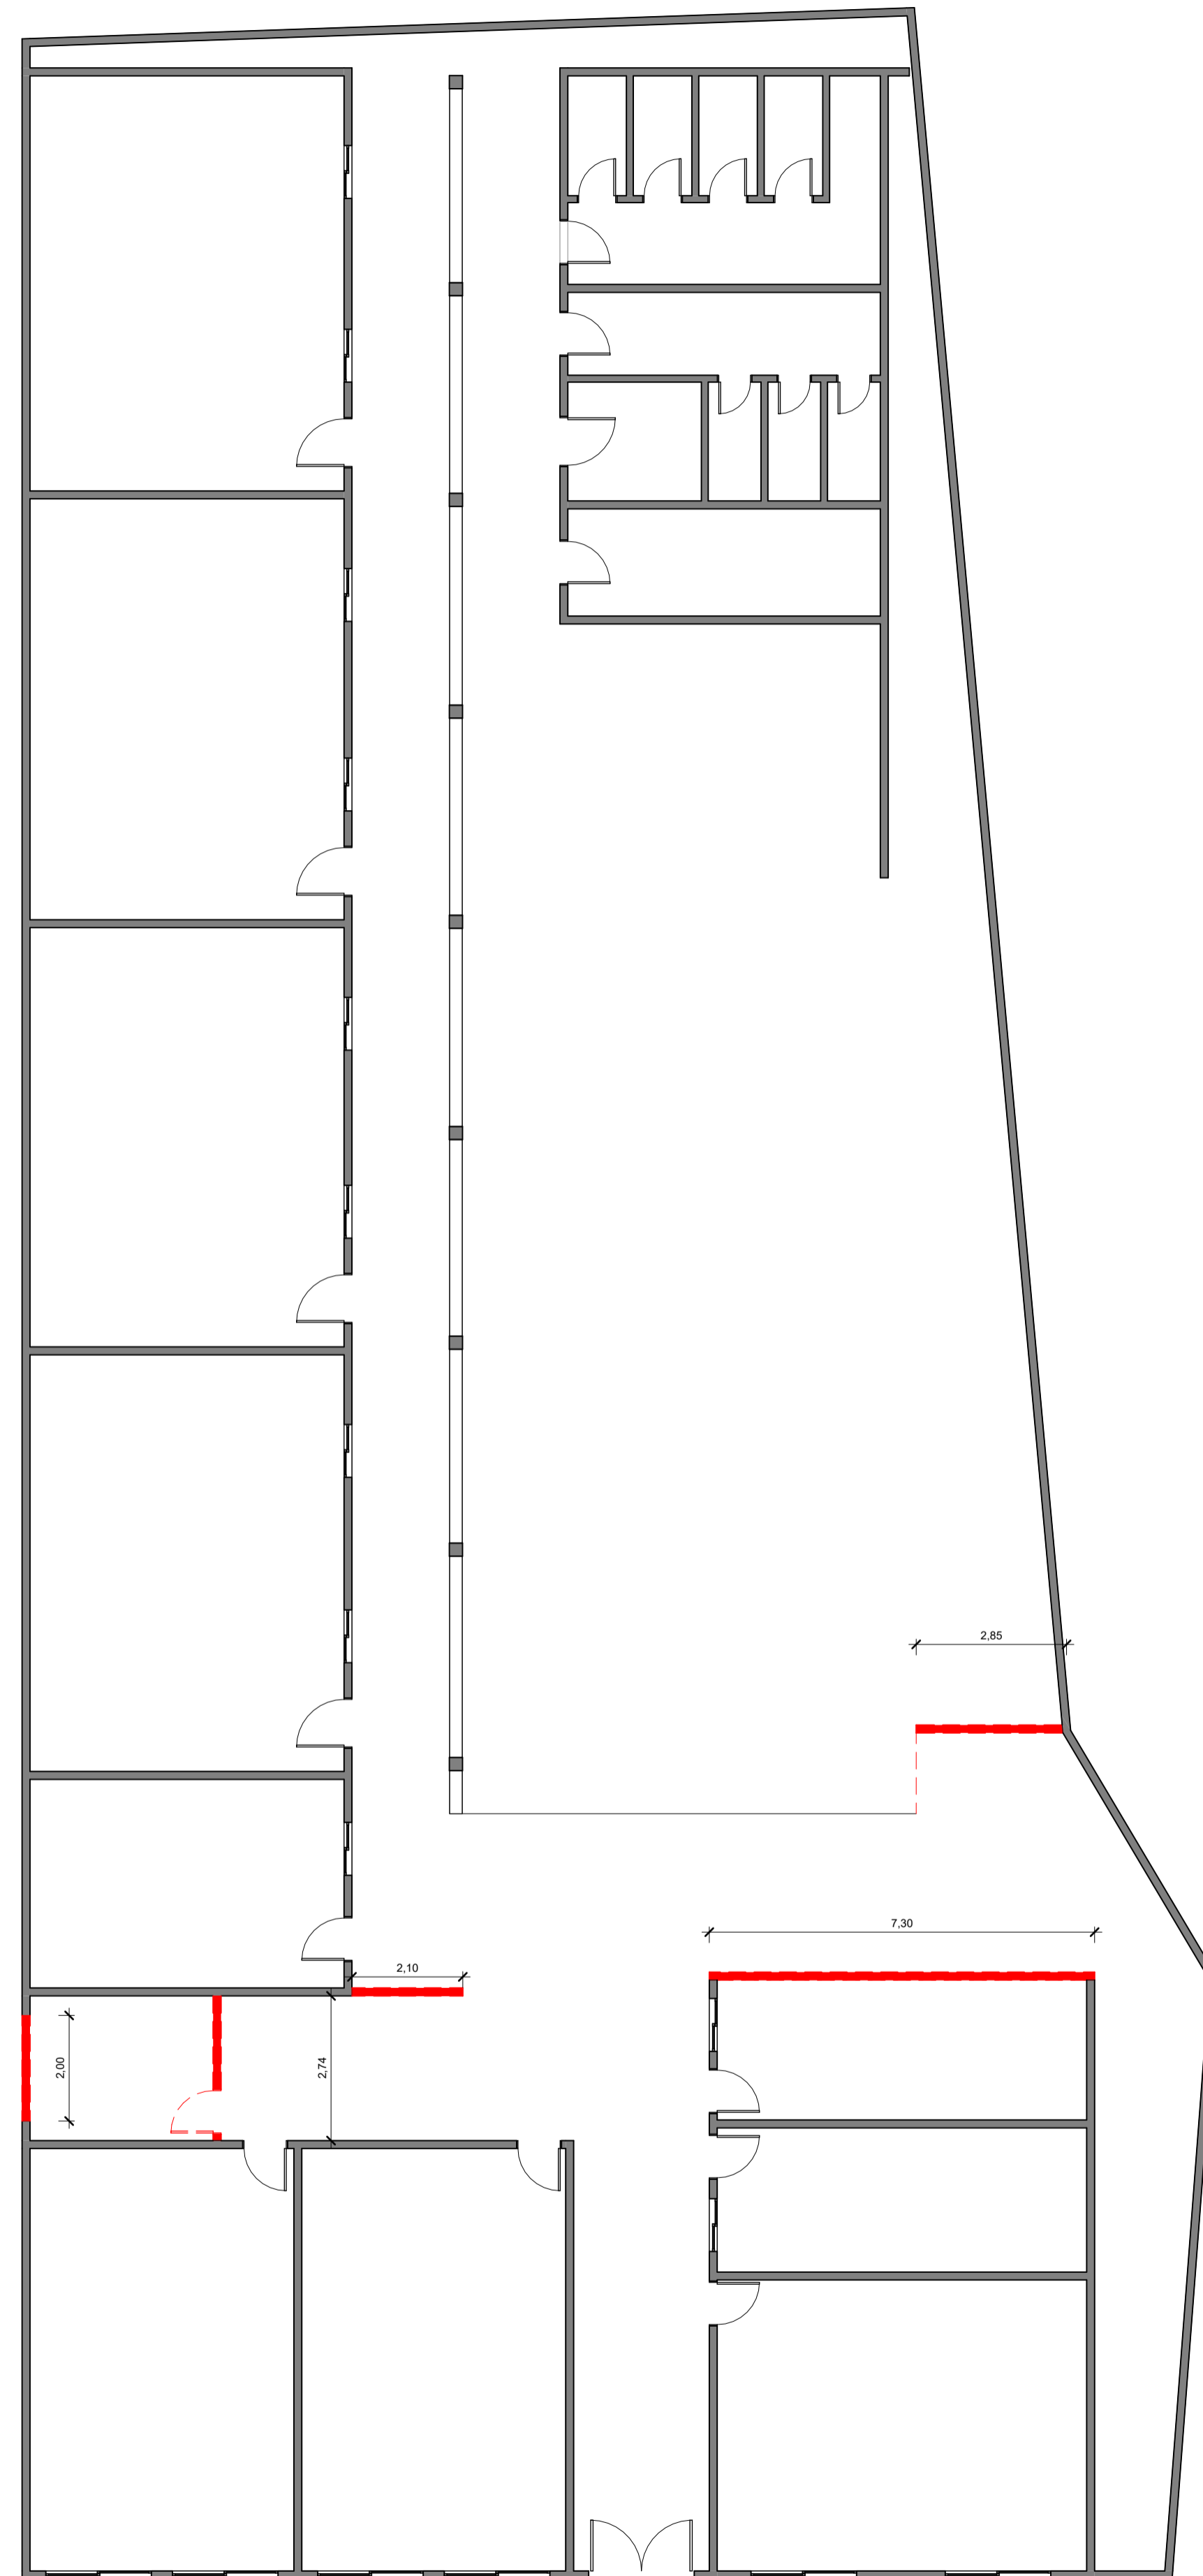

1 Planta baixa - Existente  
1 : 100

Prefeitura de Buriti Bravo	
Escola João Coimbra	
Planta Baixa - Existente	
Número do projeto	0001
Data	21/05/2026
Desenhadas por	Autor
Prancha 01	
Escala	1 : 100

1 Planta baixa - Demolições  
1 : 100

Prefeitura de Buriti Bravo	
Escola João Coimbra	
Planta Baixa - Demolições	
Número do projeto	0001
Data	21/05/2026
Desenhadas por	Autor
Prancha 02	
Escala	1 : 100

**1** Planta baixa - Construir  
1 : 100