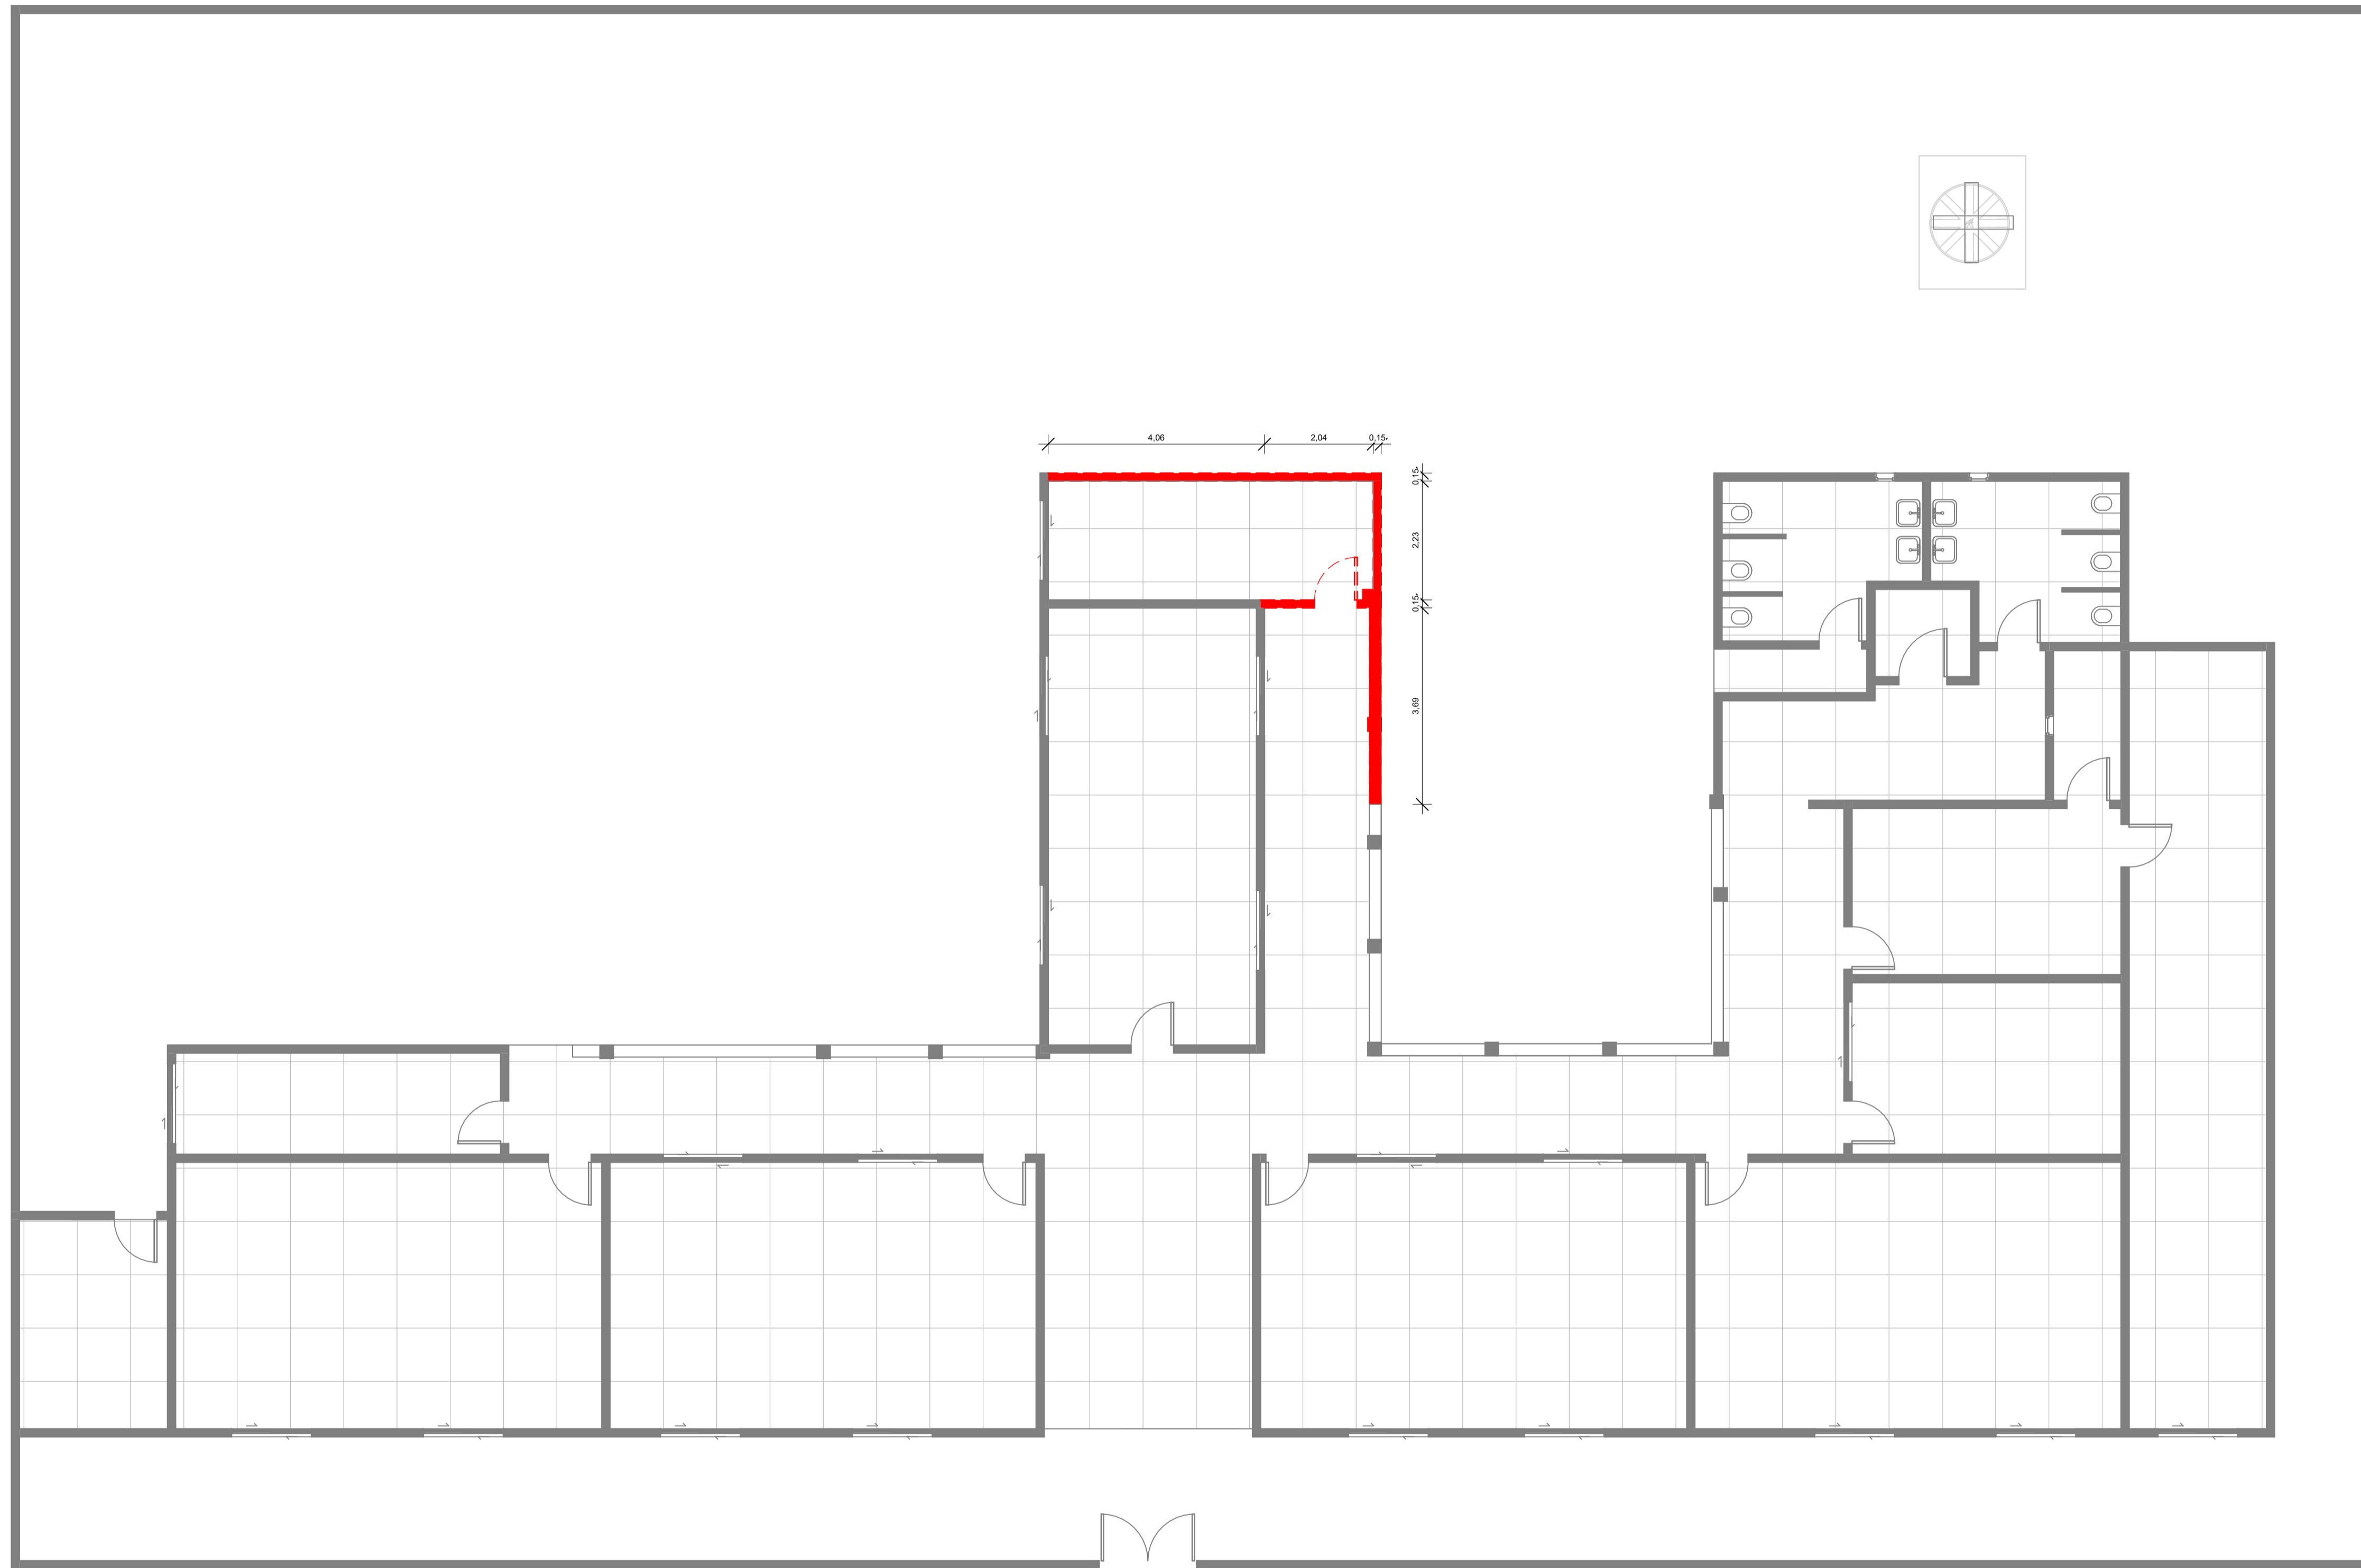

1 Planta Baixa - Existente
1 : 75

Prefeitura municipal de Buriti Bravo	
Escola manula costa	
Planta Baixa - Existente	
Número do projeto	0002
Data	21/05/26
Desenhadas por	
Prancha - 01	
Escala	1 : 75

1 Planta Baixa - Demolir
1 : 75

Prefeitura municipal de Buriti Bravo	
Escola manula costa	
Planta Baixa - Demolir	
Número do projeto	0002
Data	21/05/26
Desenhadas por	Autor
Prancha - 02	
Escala	1 : 75

1 Planta Baixa - Construir
1 : 75

Prefeitura municipal de Buriti Bravo	
Escola manula costa	
Planta Baixa - Construir	
Número do projeto	0002
Data	21/05/26
Desenhadas por	Autor
Prancha - 03	
Escala	1 : 75

1 Planta Baixa - Final
1 : 75

Prefeitura municipal de Buriti Bravo	
Escola manula costa	
Planta Baixa - Final	
Número do projeto	0002
Data	21/05/26
Desenhadas por	Autor
Prancha - 04	
Escala	1 : 75