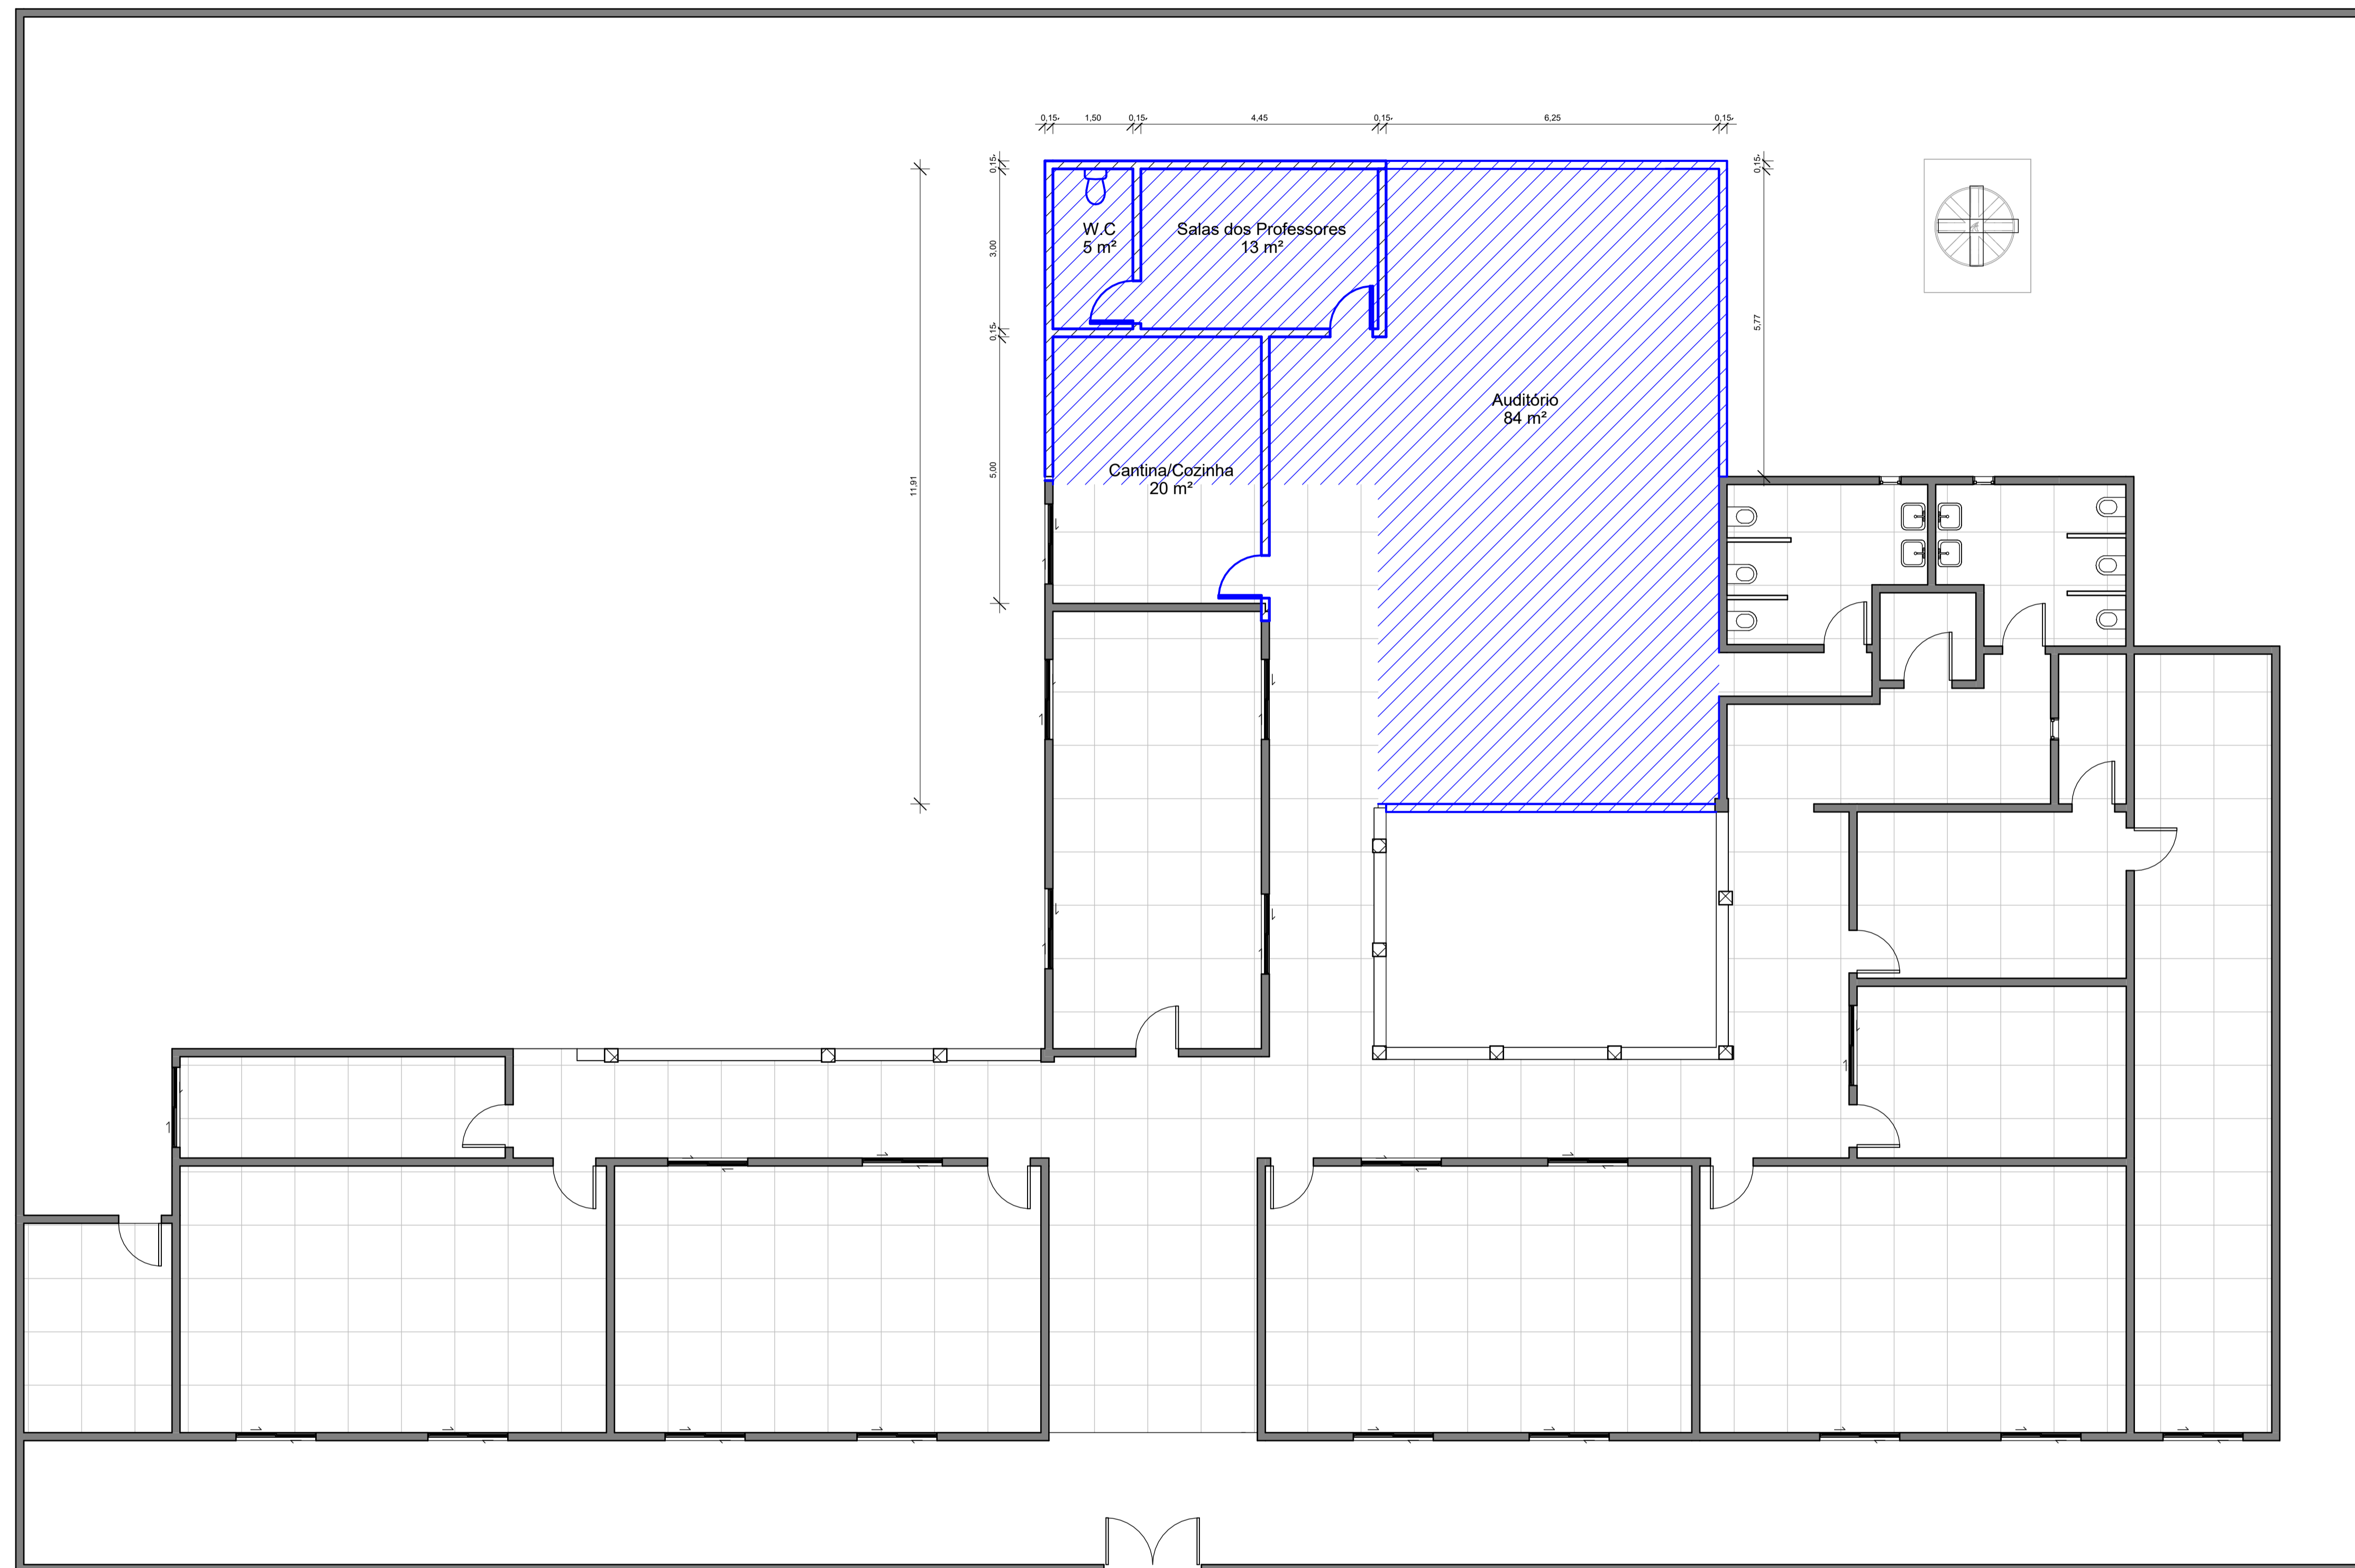

1 Planta Baixa - Existente
1 : 75

Prefeitura municipal de Buriti Bravo	
Escola manula costa	
Planta Baixa - Existente	
Número do projeto	0002
Data	21/05/26
Desenhadas por	
Prancha - 01	
Escala	1 : 75

1 Planta Baixa - Demolir
1 : 75

Prefeitura municipal de Buriti Bravo	
Escola manula costa	
Planta Baixa - Demolir	
Número do projeto	0002
Data	21/05/26
Desenhadas por	Autor
Prancha - 02	
Escala	1 : 75

1 Planta Baixa - Construir
1 : 75

Prefeitura municipal de Buriti Bravo	
Escola manula costa	
Planta Baixa - Construir	
Número do projeto	0002
Data	21/05/26
Desenhadas por	Autor
Prancha - 03	
Escala	1 : 75

1 Planta Baixa - Final
1 : 75

Prefeitura municipal de Buriti Bravo	
Escola manula costa	
Planta Baixa - Final	
Número do projeto	0002
Data	21/05/26
Desenhadas por	Autor
Prancha - 04	
Escala	1 : 75