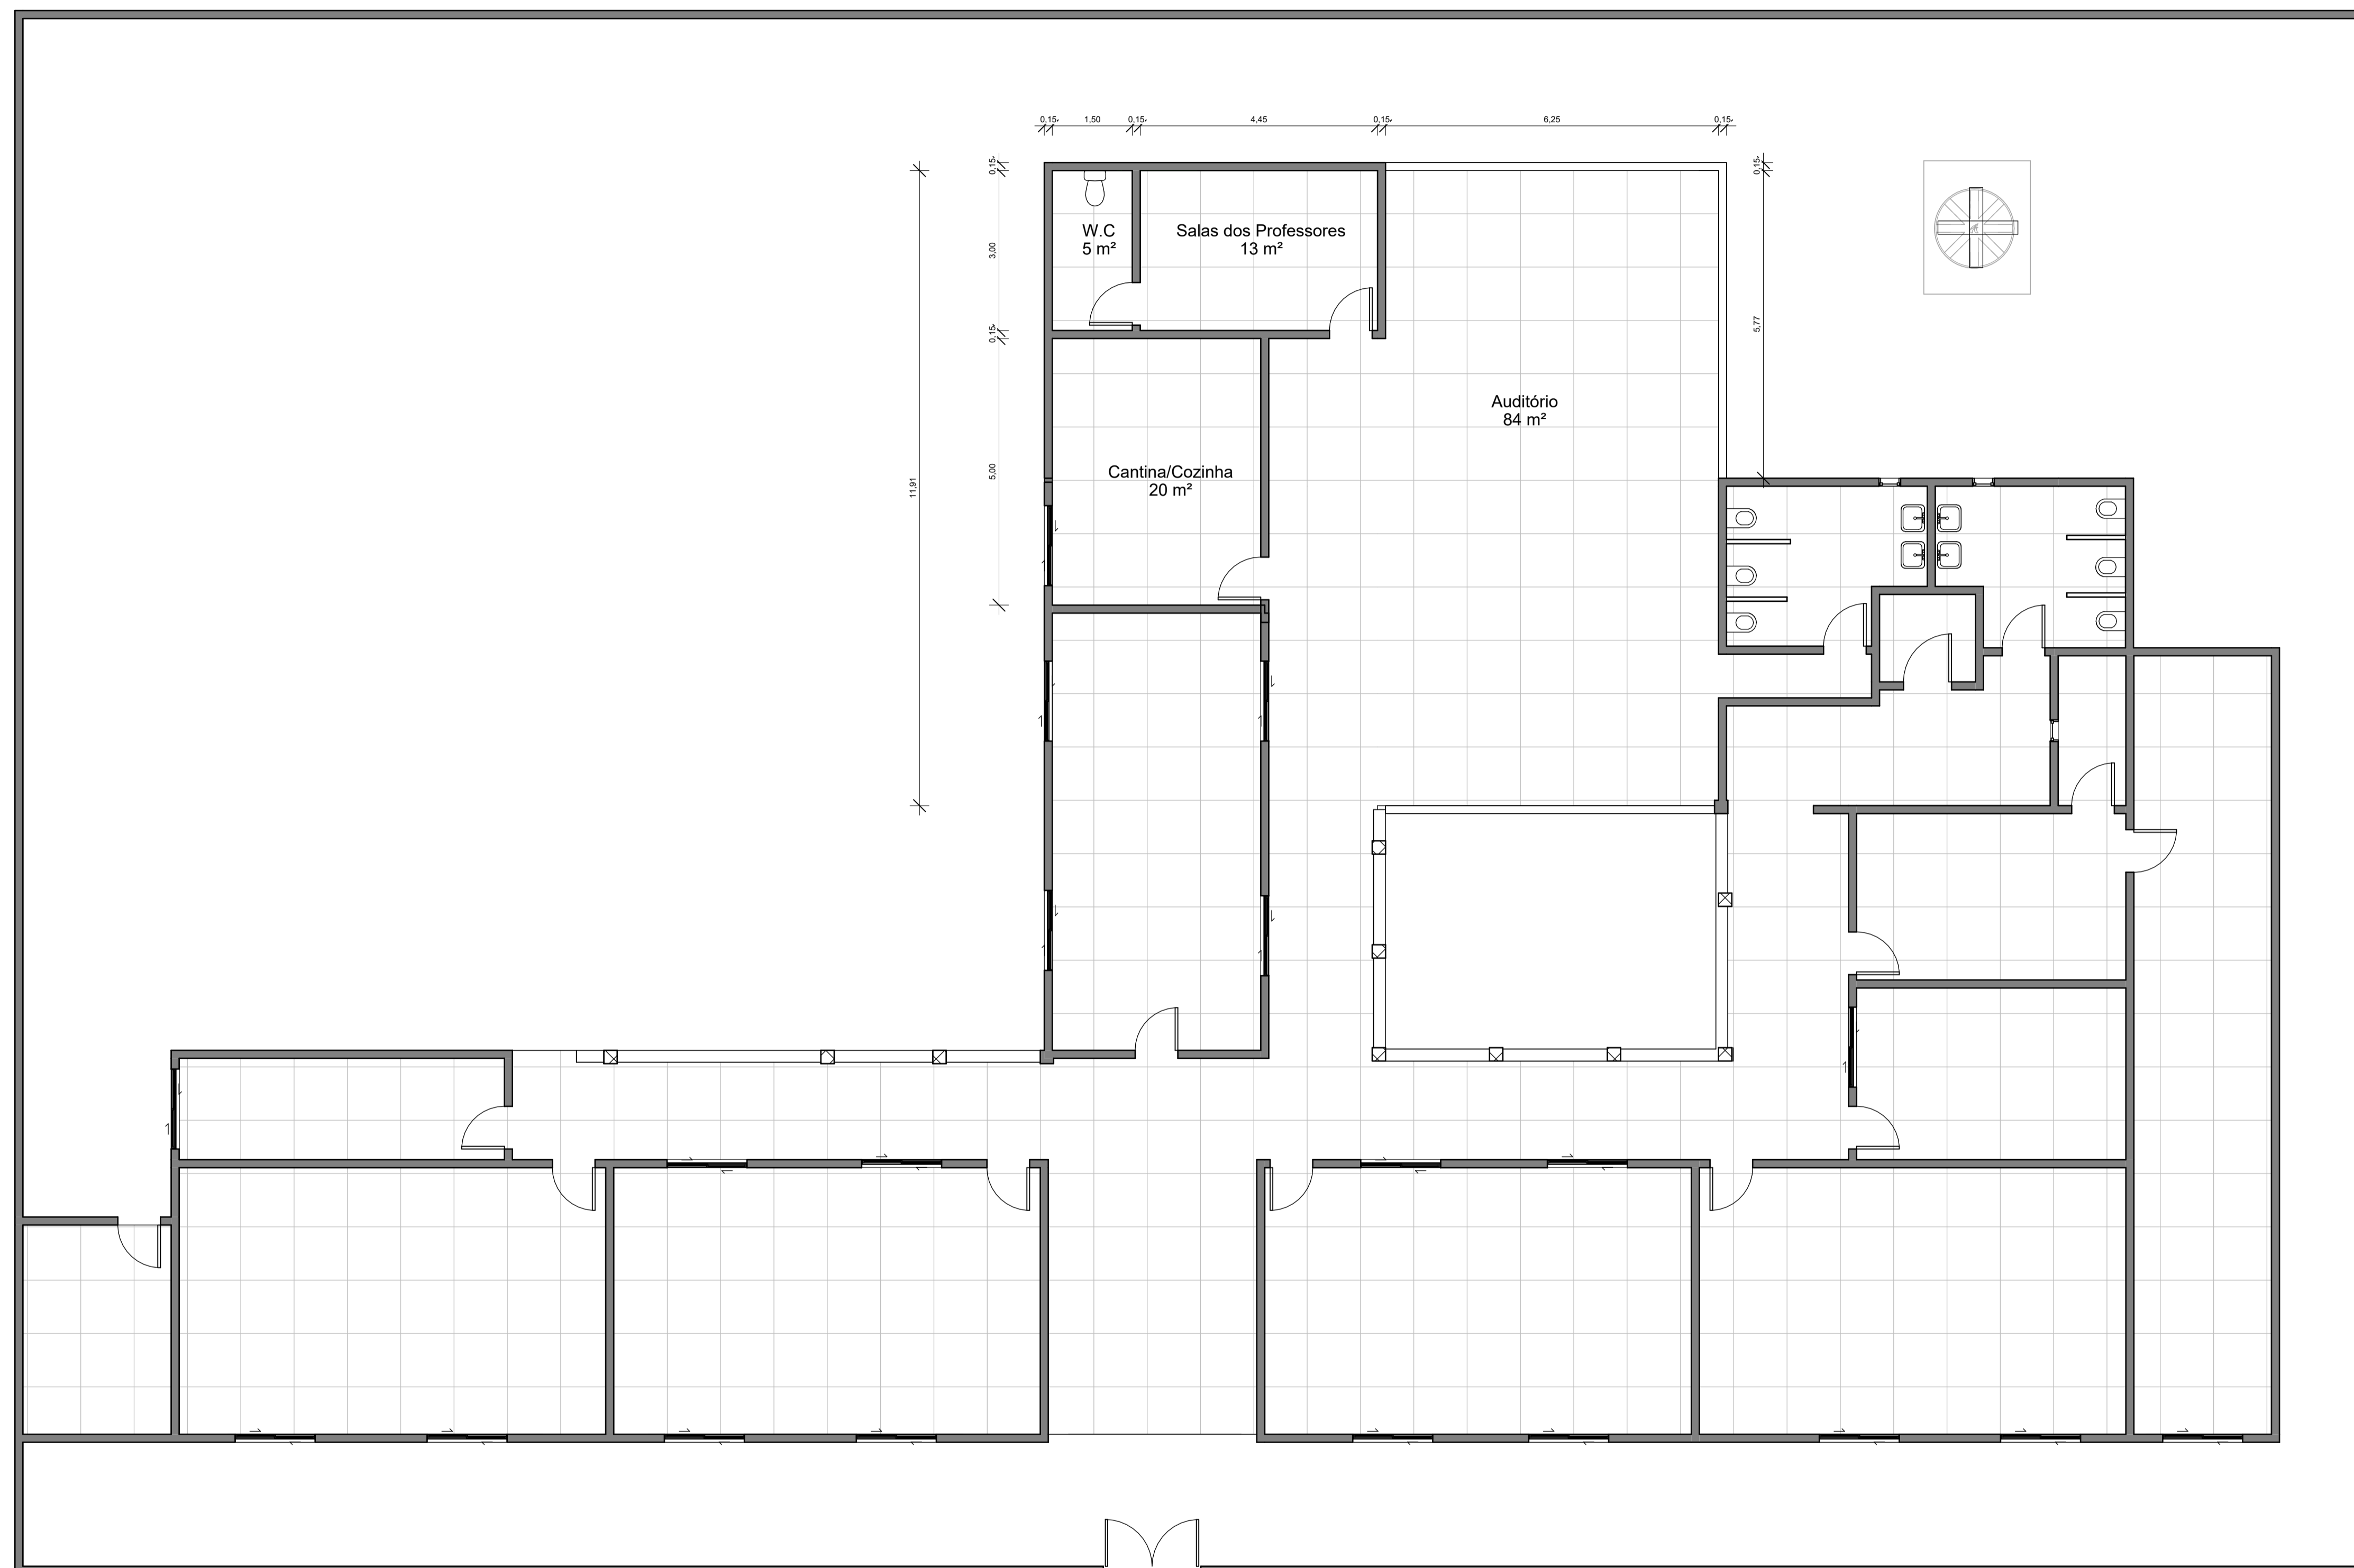

1 Planta Baixa - Existente
1 : 75

Prefeitura municipal de Buriti Bravo	
Escola manula costa	
Planta Baixa - Existente	
Número do projeto	0002
Data	21/05/26
Desenhadas por	
Prancha - 01	
Escala	1 : 75

1 Planta Baixa - Demolir
1 : 75

Prefeitura municipal de Buriti Bravo	
Escola manula costa	
Planta Baixa - Demolir	
Número do projeto	0002
Data	21/05/26
Desenhadas por	Autor
Prancha - 02	
Escala	1 : 75

1 Planta Baixa - Construir
1 : 75

Prefeitura municipal de Buriti Bravo	
Escola manula costa	
Planta Baixa - Construir	
Número do projeto	0002
Data	21/05/26
Desenhadas por	Autor
Prancha - 03	
Escala	1 : 75

1 Planta Baixa - Final
1 : 75

Prefeitura municipal de Buriti Bravo	
Escola manula costa	
Planta Baixa - Final	
Número do projeto	0002
Data	21/05/26
Desenhadas por	Autor
Prancha - 04	
Escala	1 : 75