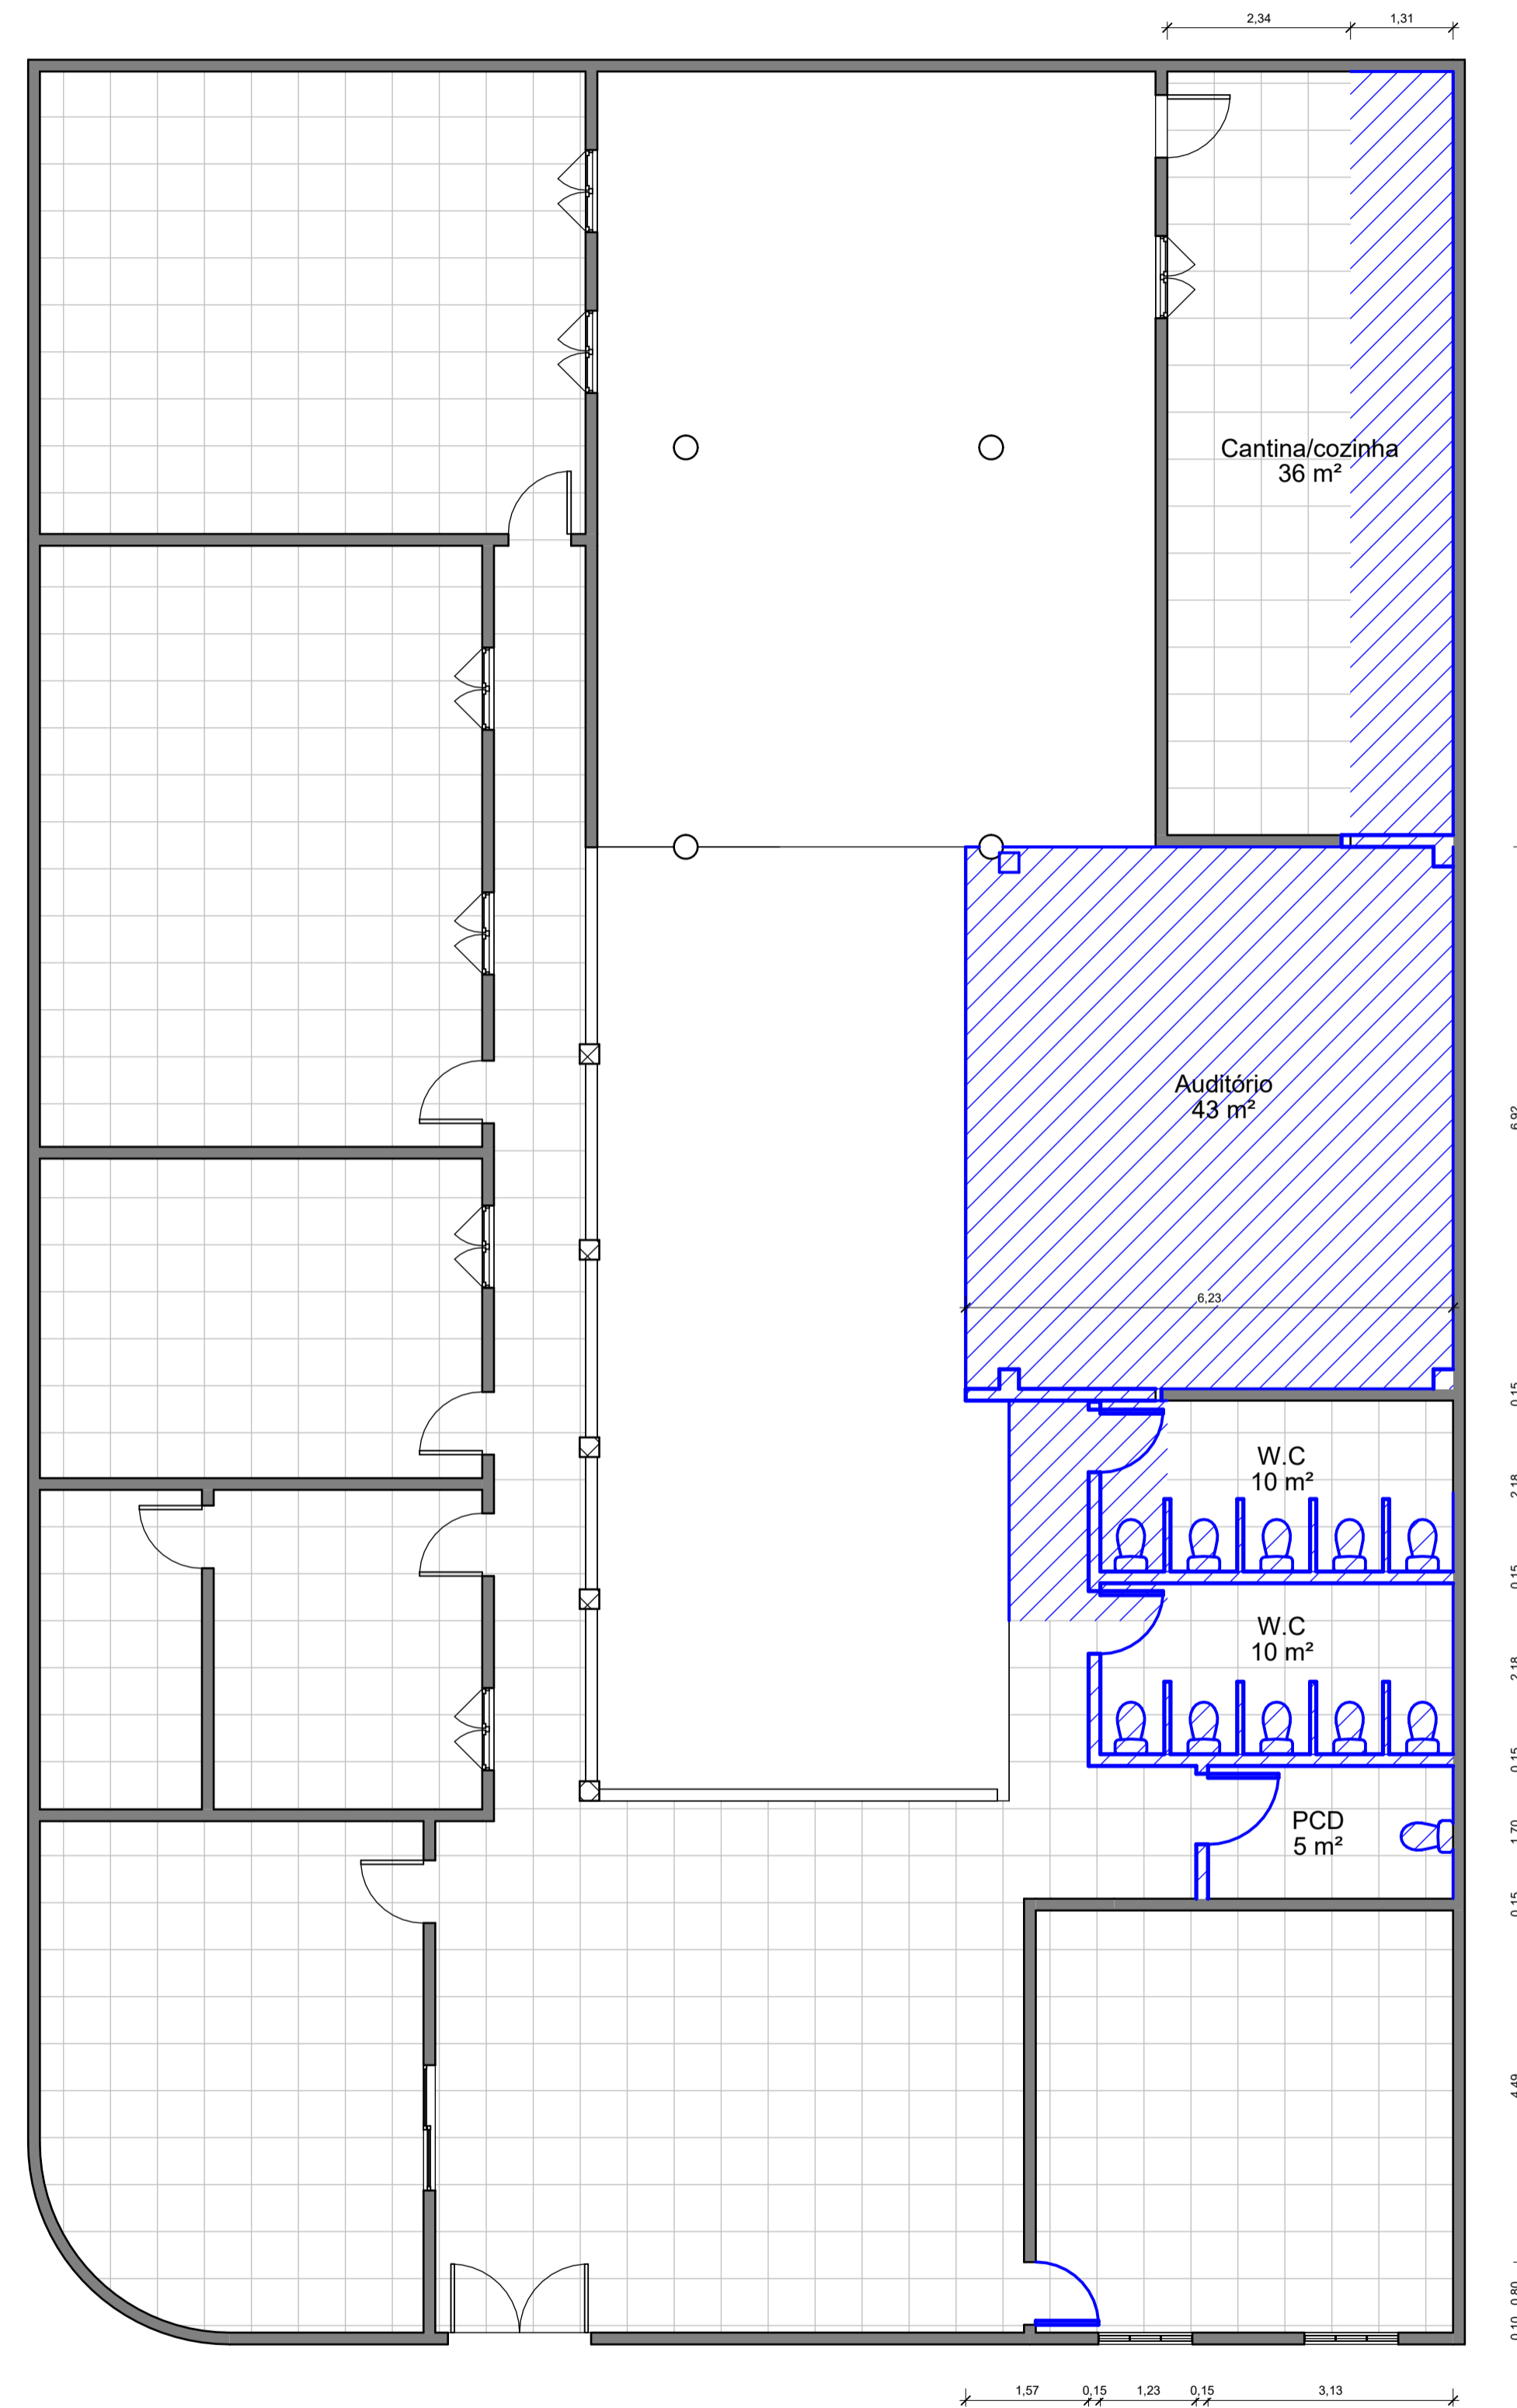

1 Planta baixa - Existente
1 : 75

Prefeitura de Buriti Bravo	
Escola Noca Coelho	
Planta baixa - Existente	
Número do projeto	0001
Data	21/05/2026
Desenhadas por	
Prancha 01	
Escala	1 : 75

1 Planta Baixa - Demolição
1 : 75

Prefeitura de Buriti Bravo	
Escola Noca Coelho	
Planta baixa - Demolir	
Número do projeto	0001
Data	21/05/2026
Desenhadas por	
Prancha 02	
Escala	1 : 75

1 Planta Baixa - Construir
1 : 75

Prefeitura de Buriti Bravo	
Escola Noca Coelho	
Planta Baixa - Construir	
Número do projeto	0001
Data	21/05/2026
Desenhadas por	
Prancha 03	
Escala	1 : 75

1 Planta Baixa - Final
1 : 75

Prefeitura de Buriti Bravo	
Escola Noca Coelho	
Planta Baixa - Final	
Número do projeto	0001
Data	21/05/2026
Desenhadas por	
Prancha 04	
Escala	1 : 75