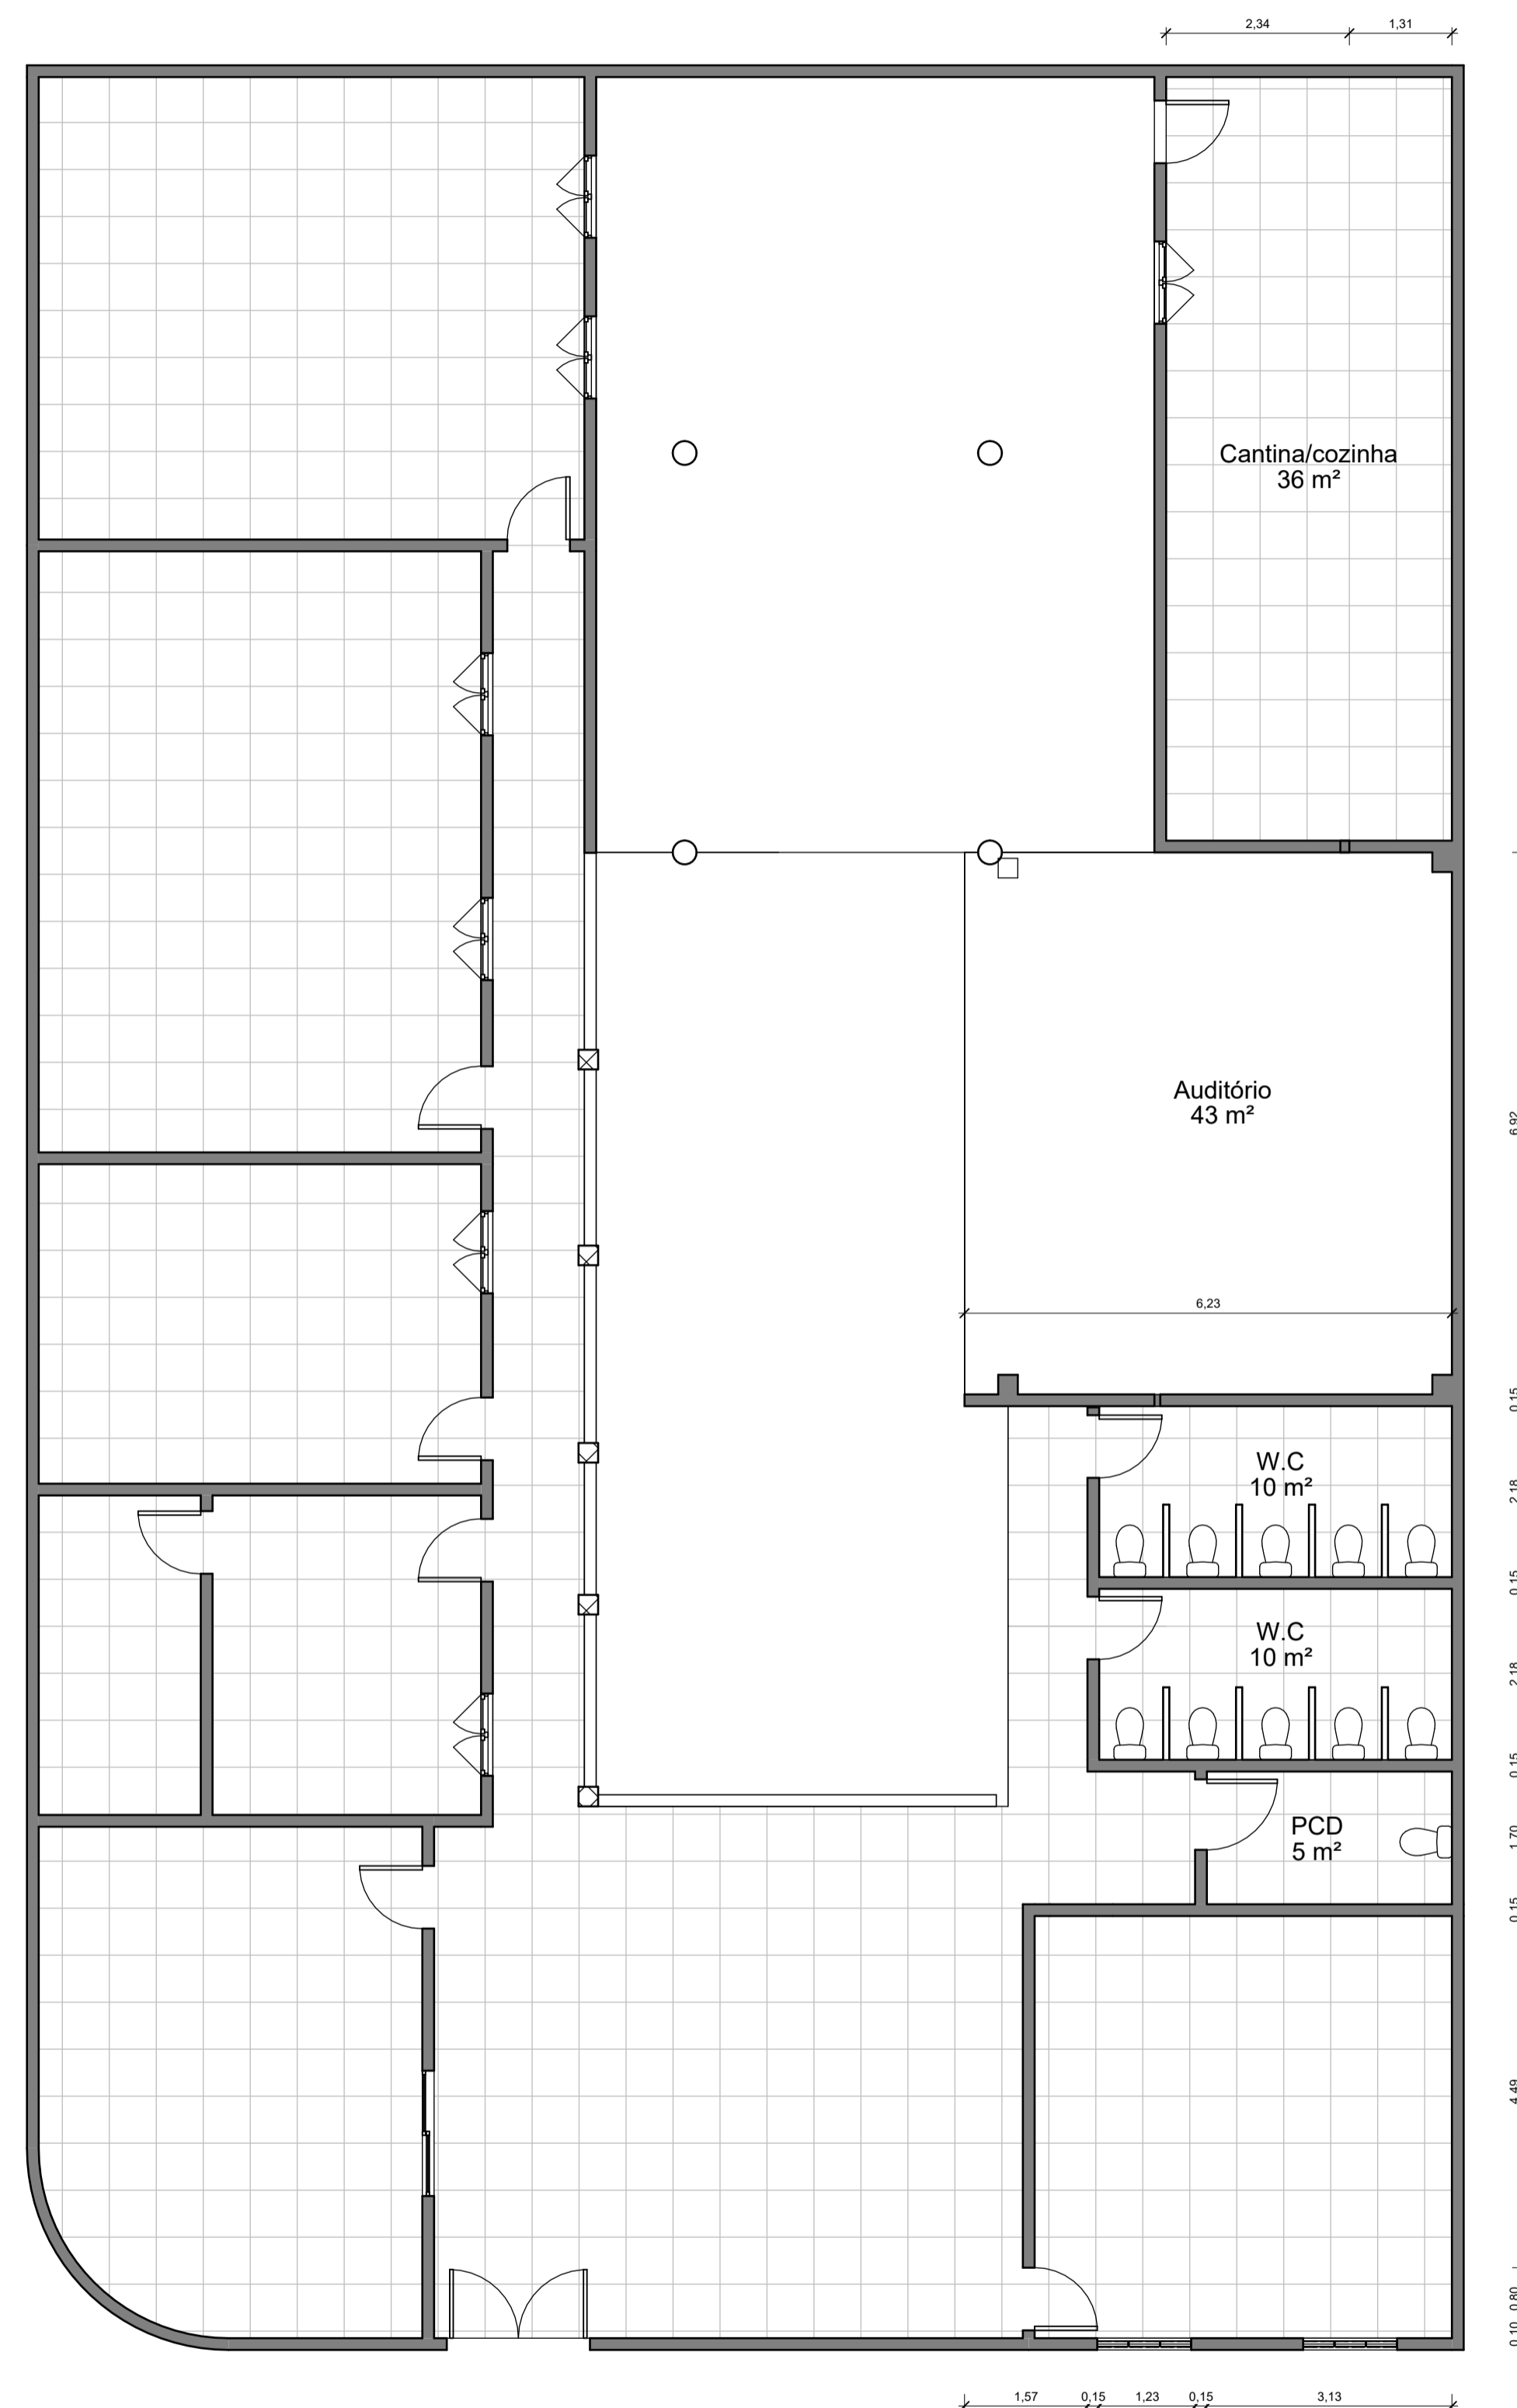

1 Planta baixa - Existente
1 : 75

Prefeitura de Buriti Bravo	
Escola Noca Coelho	
Planta baixa - Existente	
Número do projeto	0001
Data	21/05/2026
Desenhadas por	
Prancha 01	
Escala	1 : 75

1 Planta Baixa - Demolição
1 : 75

Prefeitura de Buriti Bravo	
Escola Noca Coelho	
Planta baixa - Demolir	
Número do projeto	0001
Data	21/05/2026
Desenhadas por	
Prancha 02	
Escala	1 : 75

1 Planta Baixa - Construir
1 : 75

Prefeitura de Buriti Bravo	
Escola Noca Coelho	
Planta Baixa - Construir	
Número do projeto	0001
Data	21/05/2026
Desenhadas por	
Prancha 03	
Escala	1 : 75

1 Planta Baixa - Final
1 : 75

Prefeitura de Buriti Bravo	
Escola Noca Coelho	
Planta Baixa - Final	
Número do projeto	0001
Data	21/05/2026
Desenhadas por	
Prancha 04	
Escala	1 : 75