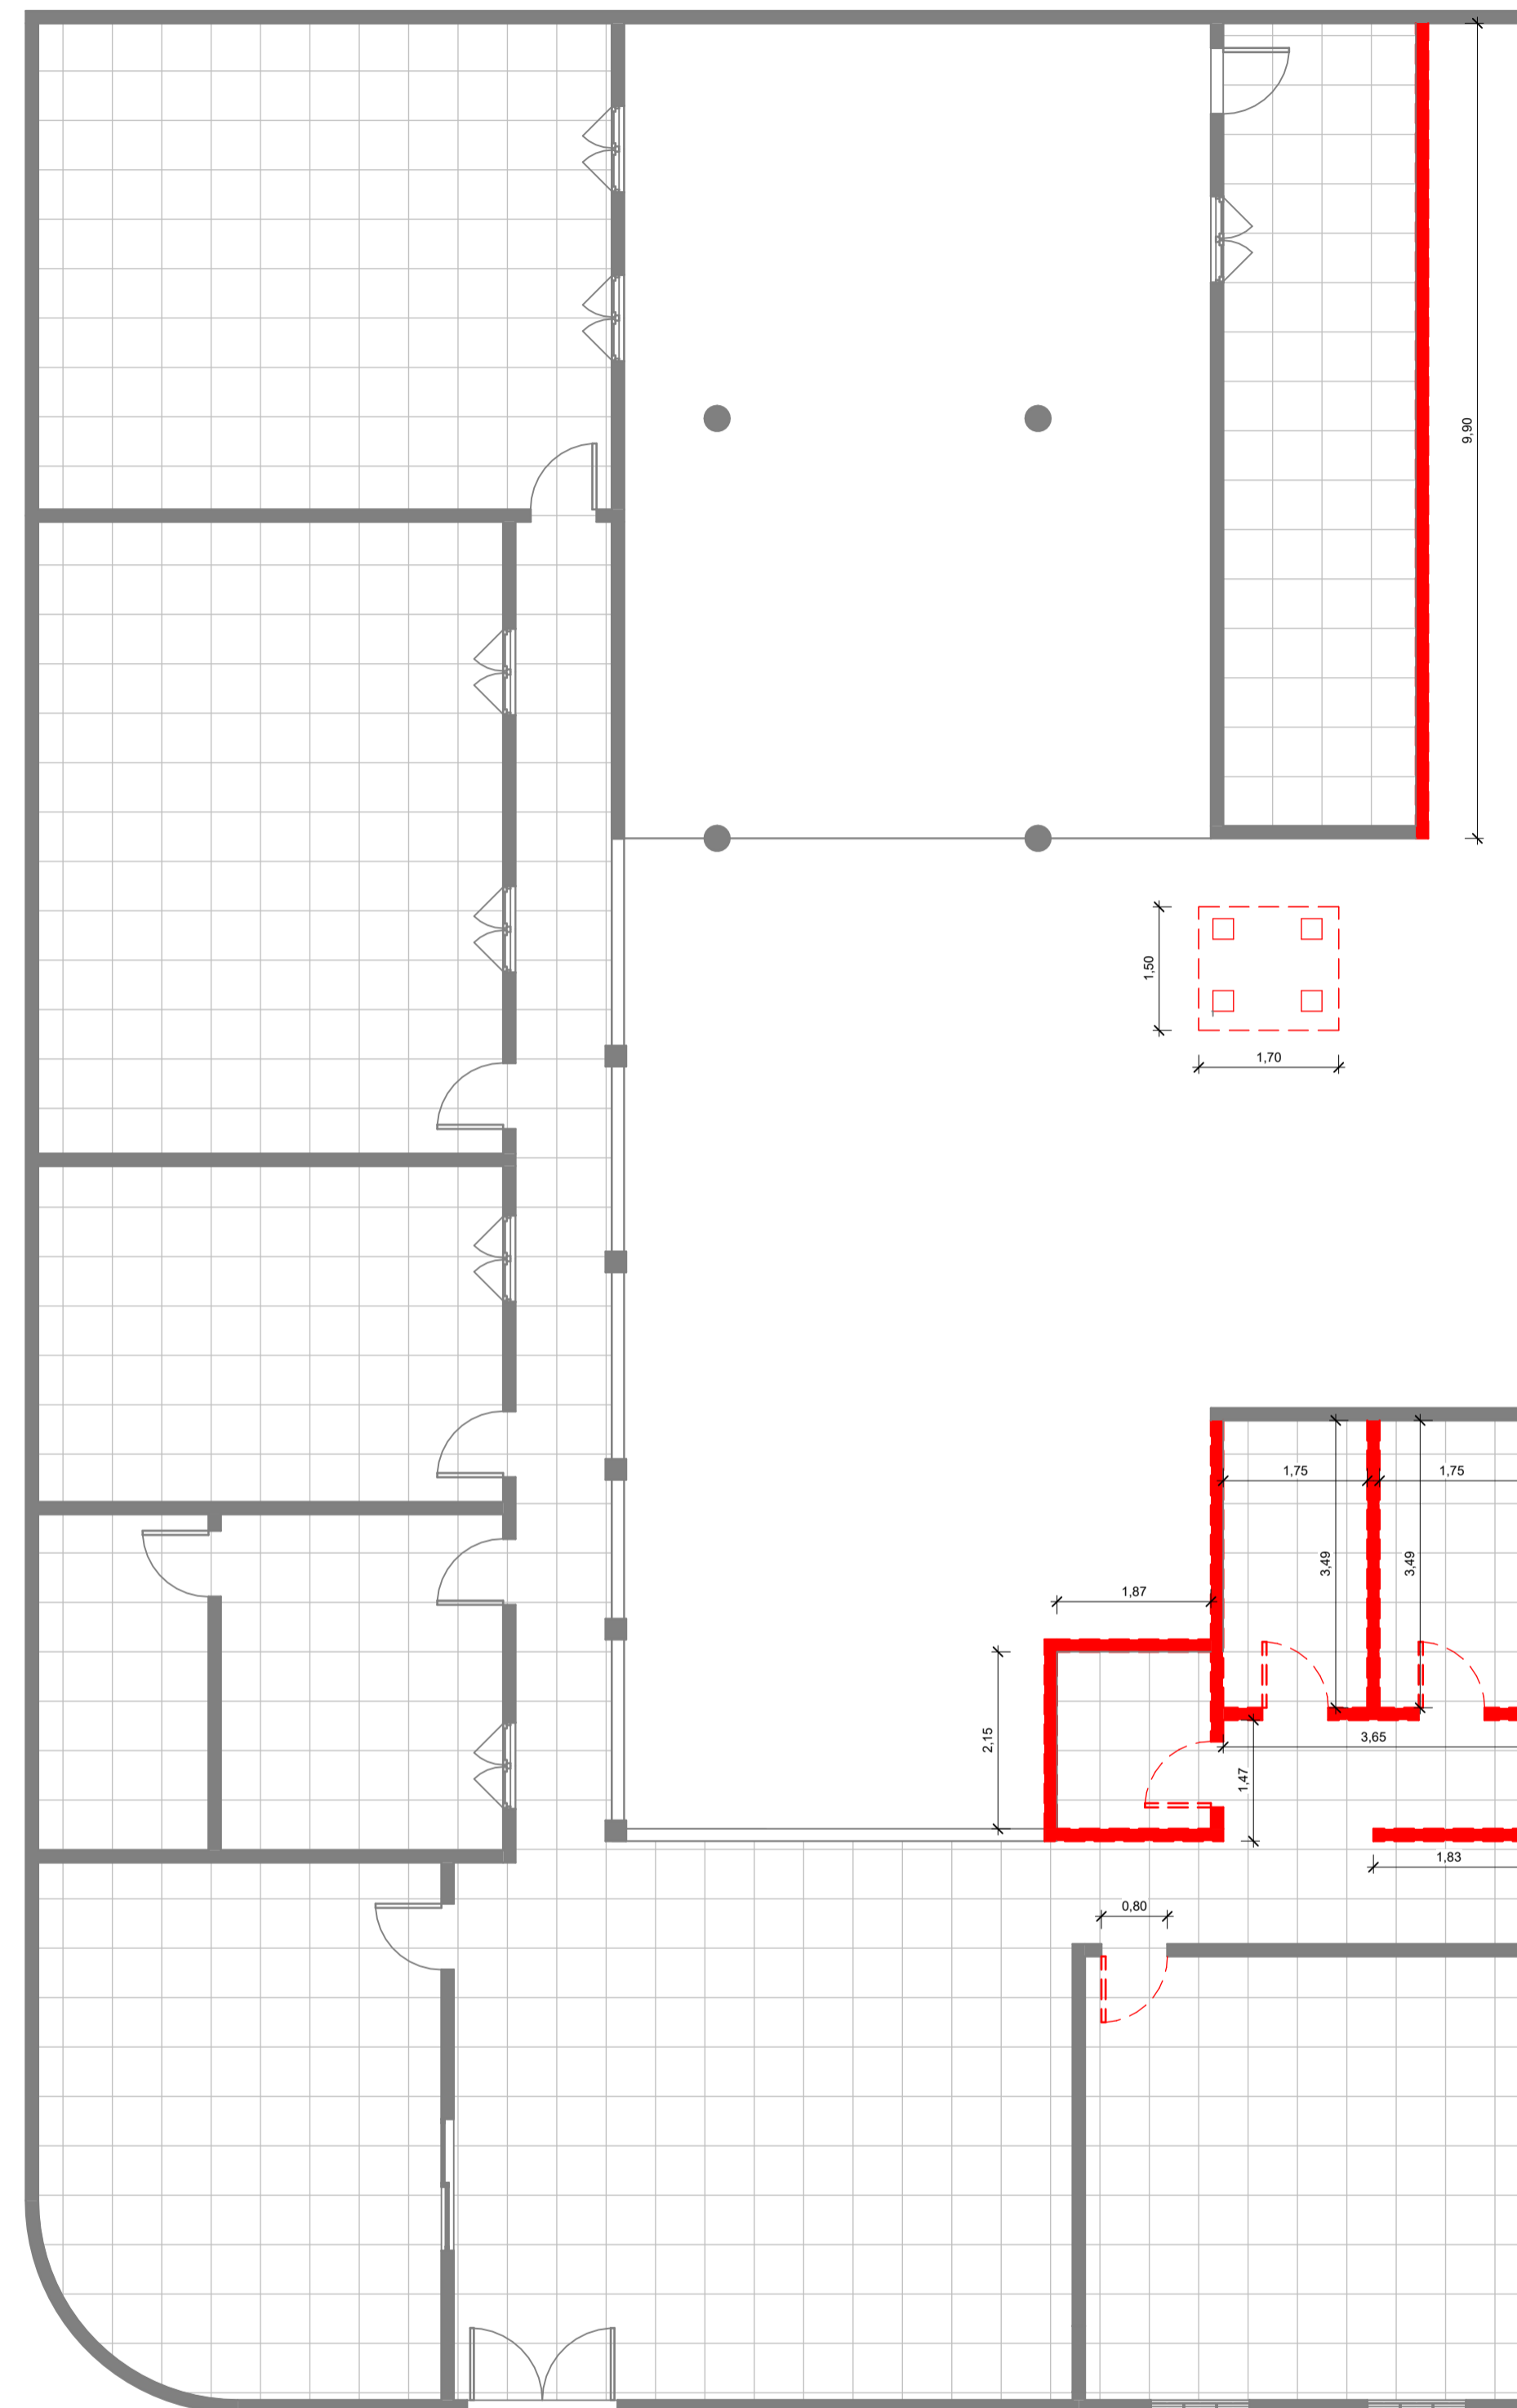

1 Planta baixa - Existente
1 : 75

Prefeitura de Buriti Bravo	
Escola Noca Coelho	
Planta baixa - Existente	
Número do projeto	0001
Data	21/05/2026
Desenhadas por	
Prancha 01	
Escala	1 : 75

1 Planta Baixa - Demolição
1 : 75

Prefeitura de Buriti Bravo	
Escola Noca Coelho	
Planta baixa - Demolir	
Número do projeto	0001
Data	21/05/2026
Desenhadas por	
Prancha 02	
Escala	1 : 75

1 Planta Baixa - Construir
1 : 75

Prefeitura de Buriti Bravo	
Escola Noca Coelho	
Planta Baixa - Construir	
Número do projeto	0001
Data	21/05/2026
Desenhadas por	
Prancha 03	
Escala	1 : 75

1 Planta Baixa - Final
1 : 75

Prefeitura de Buriti Bravo	
Escola Noca Coelho	
Planta Baixa - Final	
Número do projeto	0001
Data	21/05/2026
Desenhadas por	
Prancha 04	
Escala	1 : 75