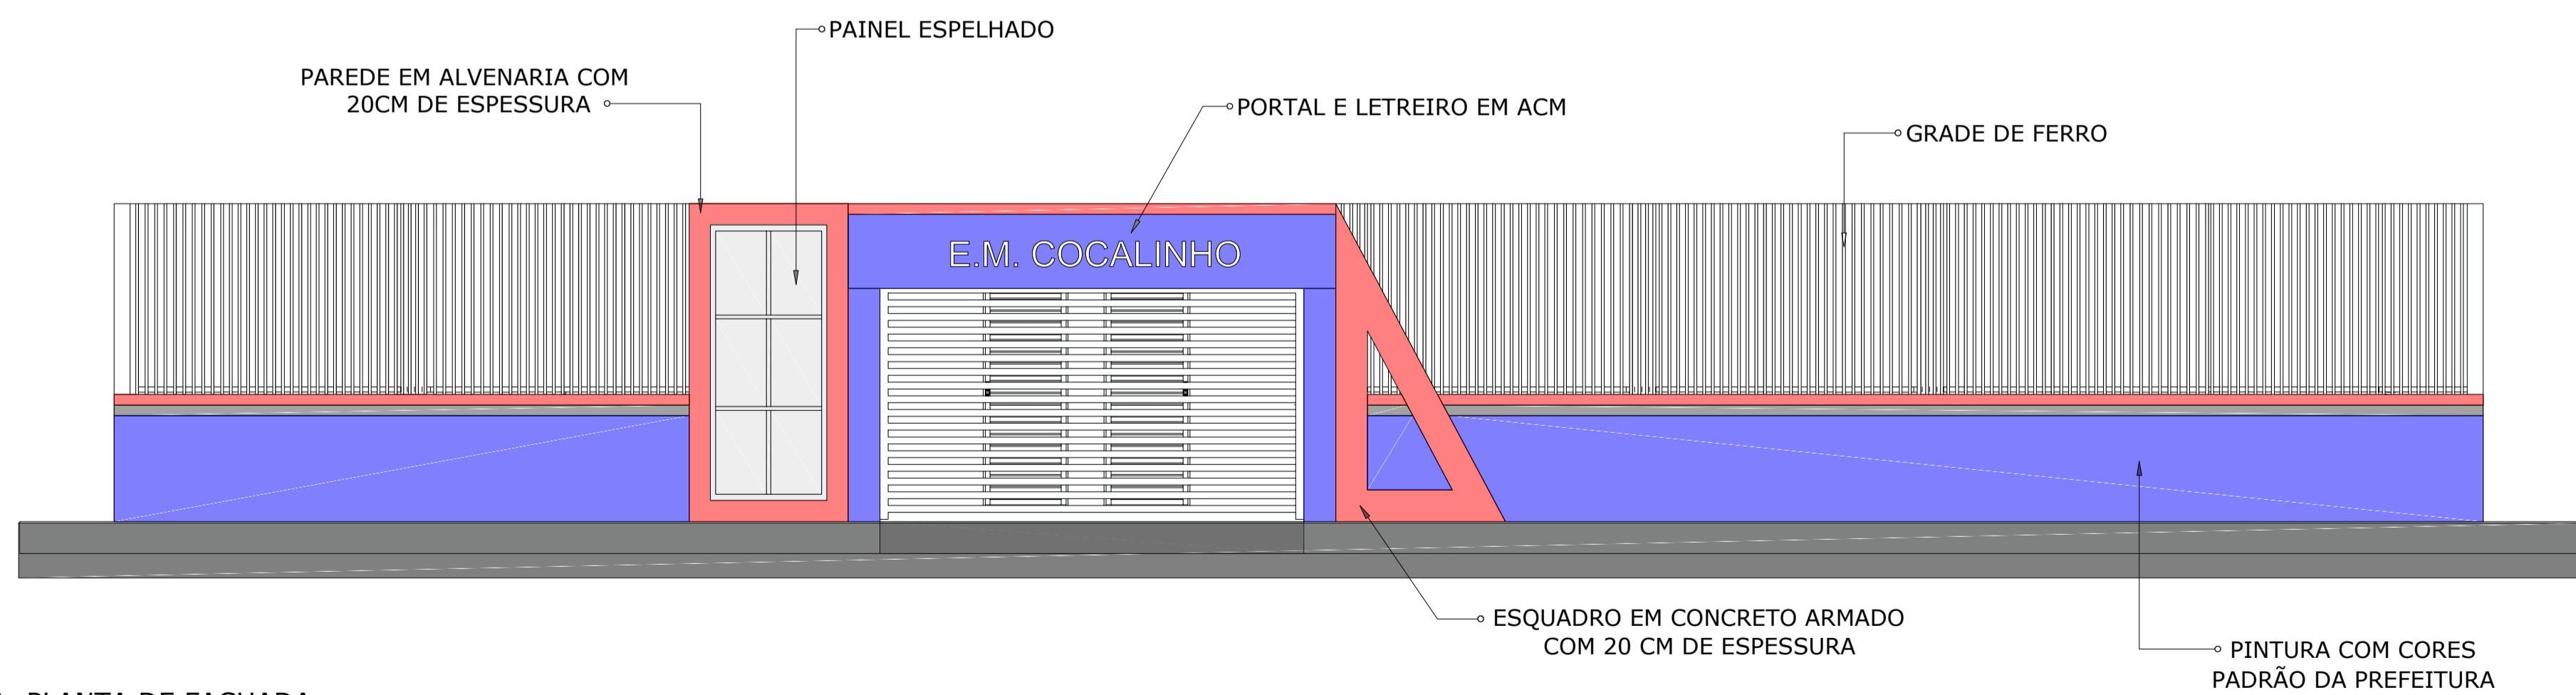

FACHADA FRONTAL EXTERNA
ESCALA: 1:50

FACHADA FRONTAL INTERNA
ESCALA: 1:50

PLANTA DE FACHADA
ESCALA: 1:50

IMAGEM 3D
SEM ESCALA

IMAGEM 3D
SEM ESCALA

CONSTRUÇÃO DE ESCOLA 1 SALA, NO MUNICÍPIO DE SANTA LUZIA - MA	
PROJETO ARQUITETÔNICO	
PREFEITURA MUNICIPAL DE SANTA LUZIA - MA	
TÍTULO: FACHADAS E IMAGEM 3D	
ENDEREÇO: POVOADO ALDEIA COCALINHO, MUNICÍPIO DE SANTA LUZIA - MA	
OBRA: CONSTRUÇÃO DE ESCOLA 1 SALA, NO MUNICÍPIO DE SANTA LUZIA - MA	
EXTENSÃO (Km):	PRANCHA: 02/02
PERÍMETRO DE IMPLA. (m):	ADMINISTRAÇÃO: JUSCELINO DA CRUZ FILGUEIRA JUNIOR
ÁREA DO TERRENO: Assinatura digital por THIAGO ROSÁRIO LOBO:04936288357	DATA: MAR/2026