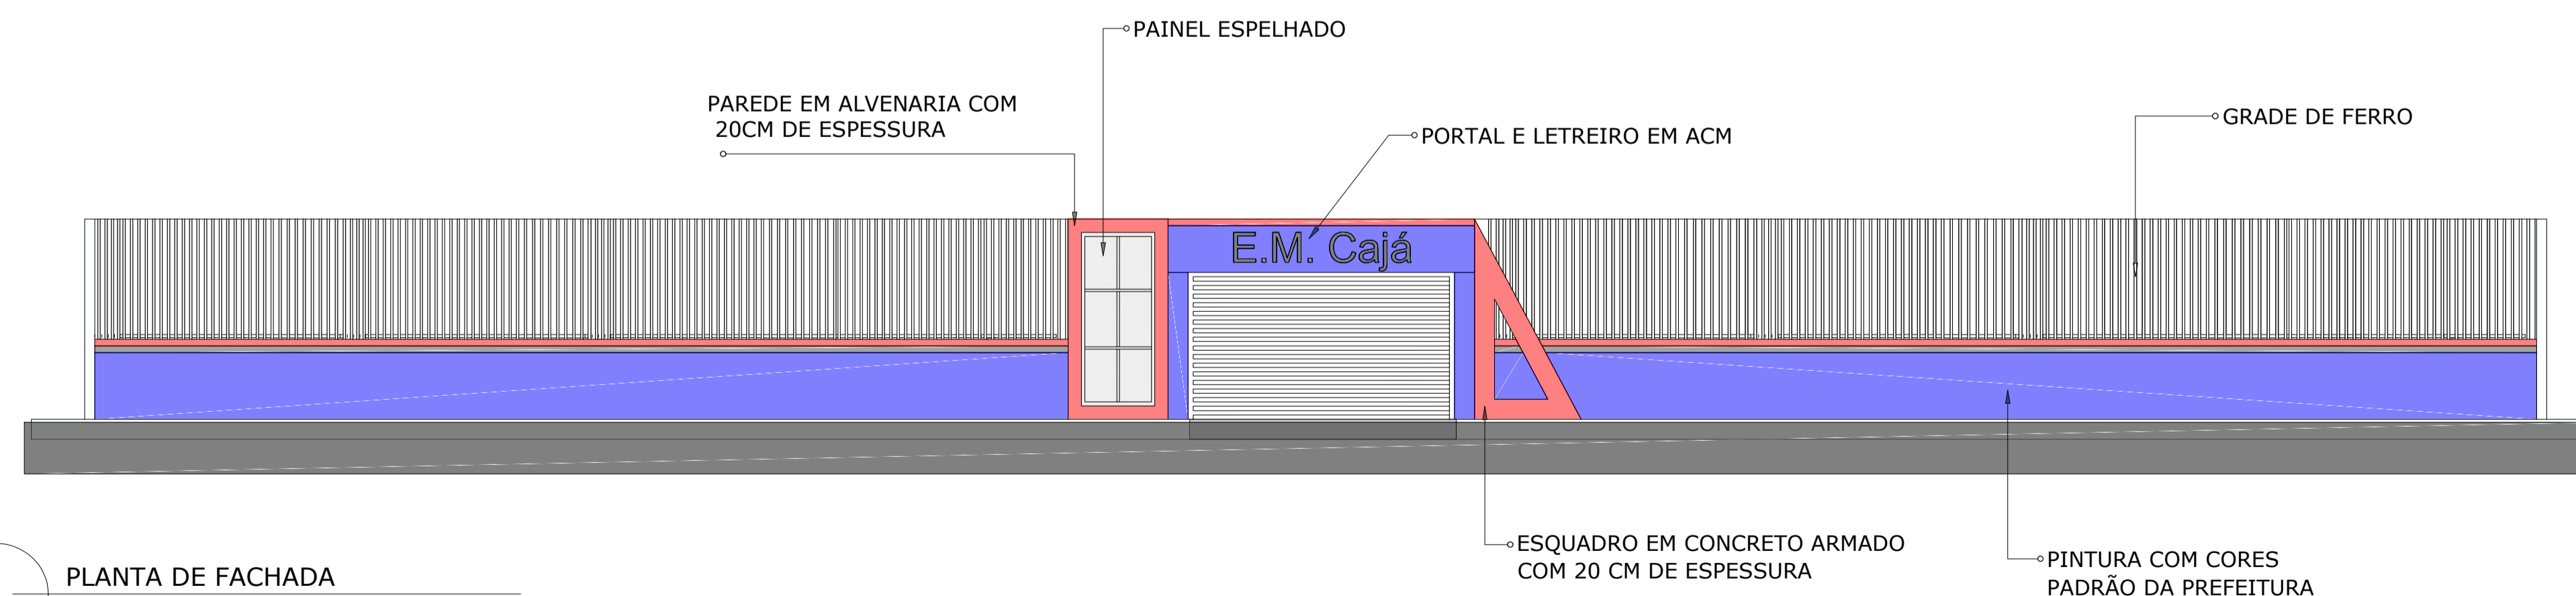

FACHADA FRONTAL EXTERNA
ESCALA: 1:75

IMAGEM 3D
SEM ESCALA

FACHADA FRONTAL INTERNA
ESCALA: 1:75

IMAGEM 3D
SEM ESCALA

PLANTA DE FACHADA
ESCALA: 1:75

CONSTRUÇÃO DE ESCOLA 2 SALAS, NO MUNICÍPIO DE SANTA LUZIA - MA

PROJETO ARQUITETÔNICO

PREFEITURA MUNICIPAL DE SANTA LUZIA - MA

TÍTULO:
FACHADAS E IMAGEM 3D.

ENDEREÇO:
POVOADO ALDEIA, MUNICÍPIO DE SANTA LUZIA - MA

OBRA:
CONSTRUÇÃO DE ESCOLA 2 SALAS, NO MUNICÍPIO DE SANTA LUZIA - MA

EXTENSÃO (Km):	ÁREA DO TERRENO:	TEC.RESP.:
PERÍMETRO DE IMPLA. (m):	ESCALA DE PLOTAGEM: INDICADA	DATA: MAR/2026

ADMINISTRAÇÃO:
JUSCELINO DA CRUZ FILGUEIRA JUNIOR

PRANCHA:

01/02