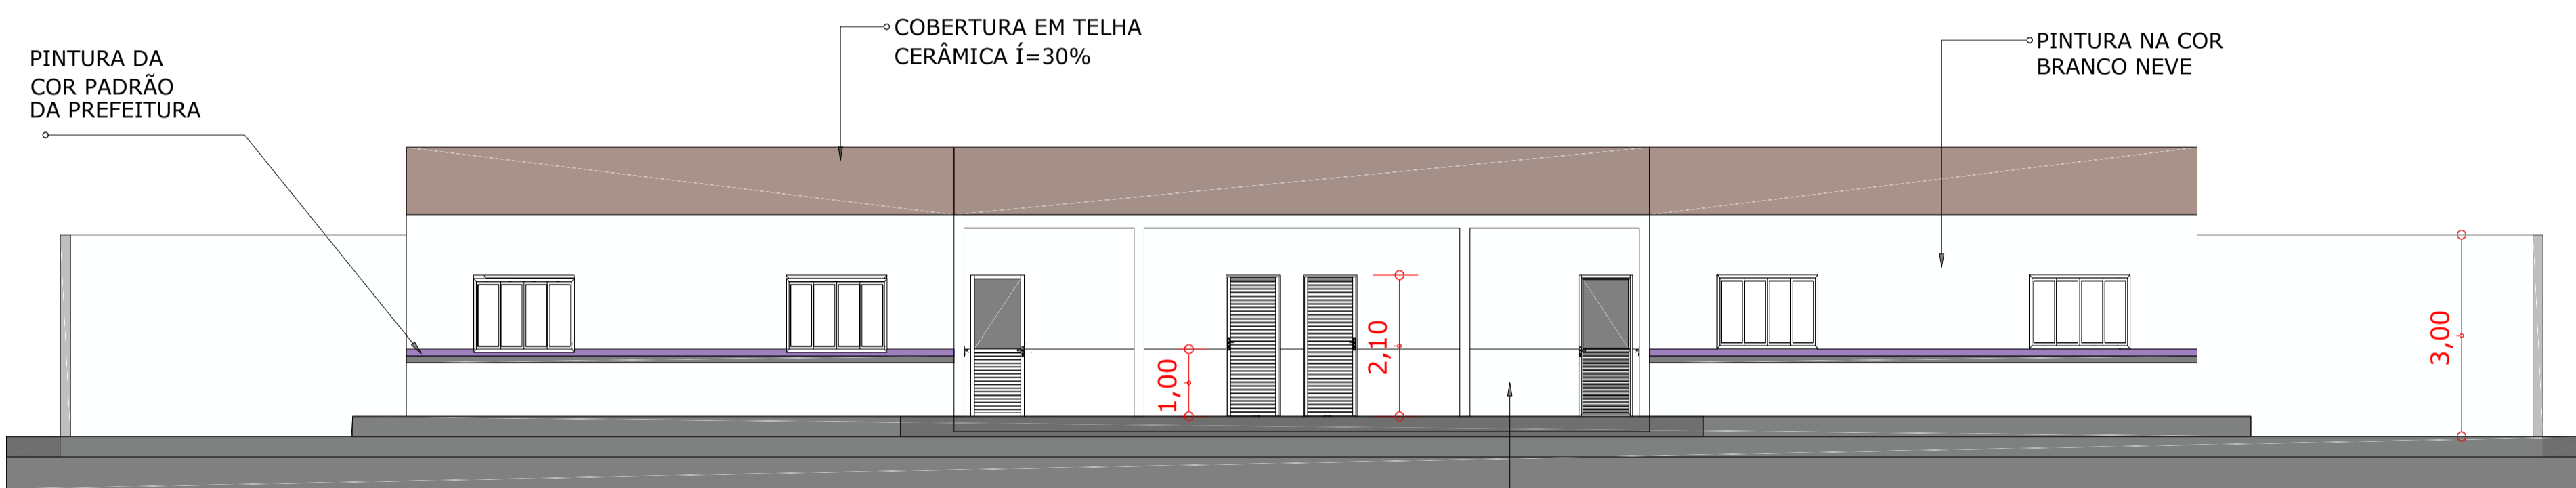

FACHADA FRONTAL EXTERNA
ESCALA: 1:75

IMAGEM 3D
SEM ESCALA

FACHADA FRONTAL INTERNA
ESCALA: 1:75

IMAGEM 3D
SEM ESCALA

PLANTA DE FACHADA
ESCALA: 1:75

CONSTRUÇÃO DE ESCOLA 2 SALAS, NO MUNICÍPIO DE SANTA LUZIA - MA

PROJETO ARQUITETÔNICO

PREFEITURA MUNICIPAL DE SANTA LUZIA - MA

TÍTULO:
FACHADAS E IMAGEM 3D.

ENDEREÇO:
POVOADO ALDEIA, MUNICÍPIO DE SANTA LUZIA - MA

OBRA:
CONSTRUÇÃO DE ESCOLA 2 SALAS, NO MUNICÍPIO DE SANTA LUZIA - MA

EXTENSÃO (Km):	ÁREA DO TERRENO:	TEC.RESP.:
PERÍMETRO DE IMPLA. (m):	ESCALA DE PLOTAGEM: INDICADA	DATA: MAR/2026

ADMINISTRAÇÃO:
JUSCELINO DA CRUZ FILGUEIRA JUNIOR

PRANCHA:

01/02