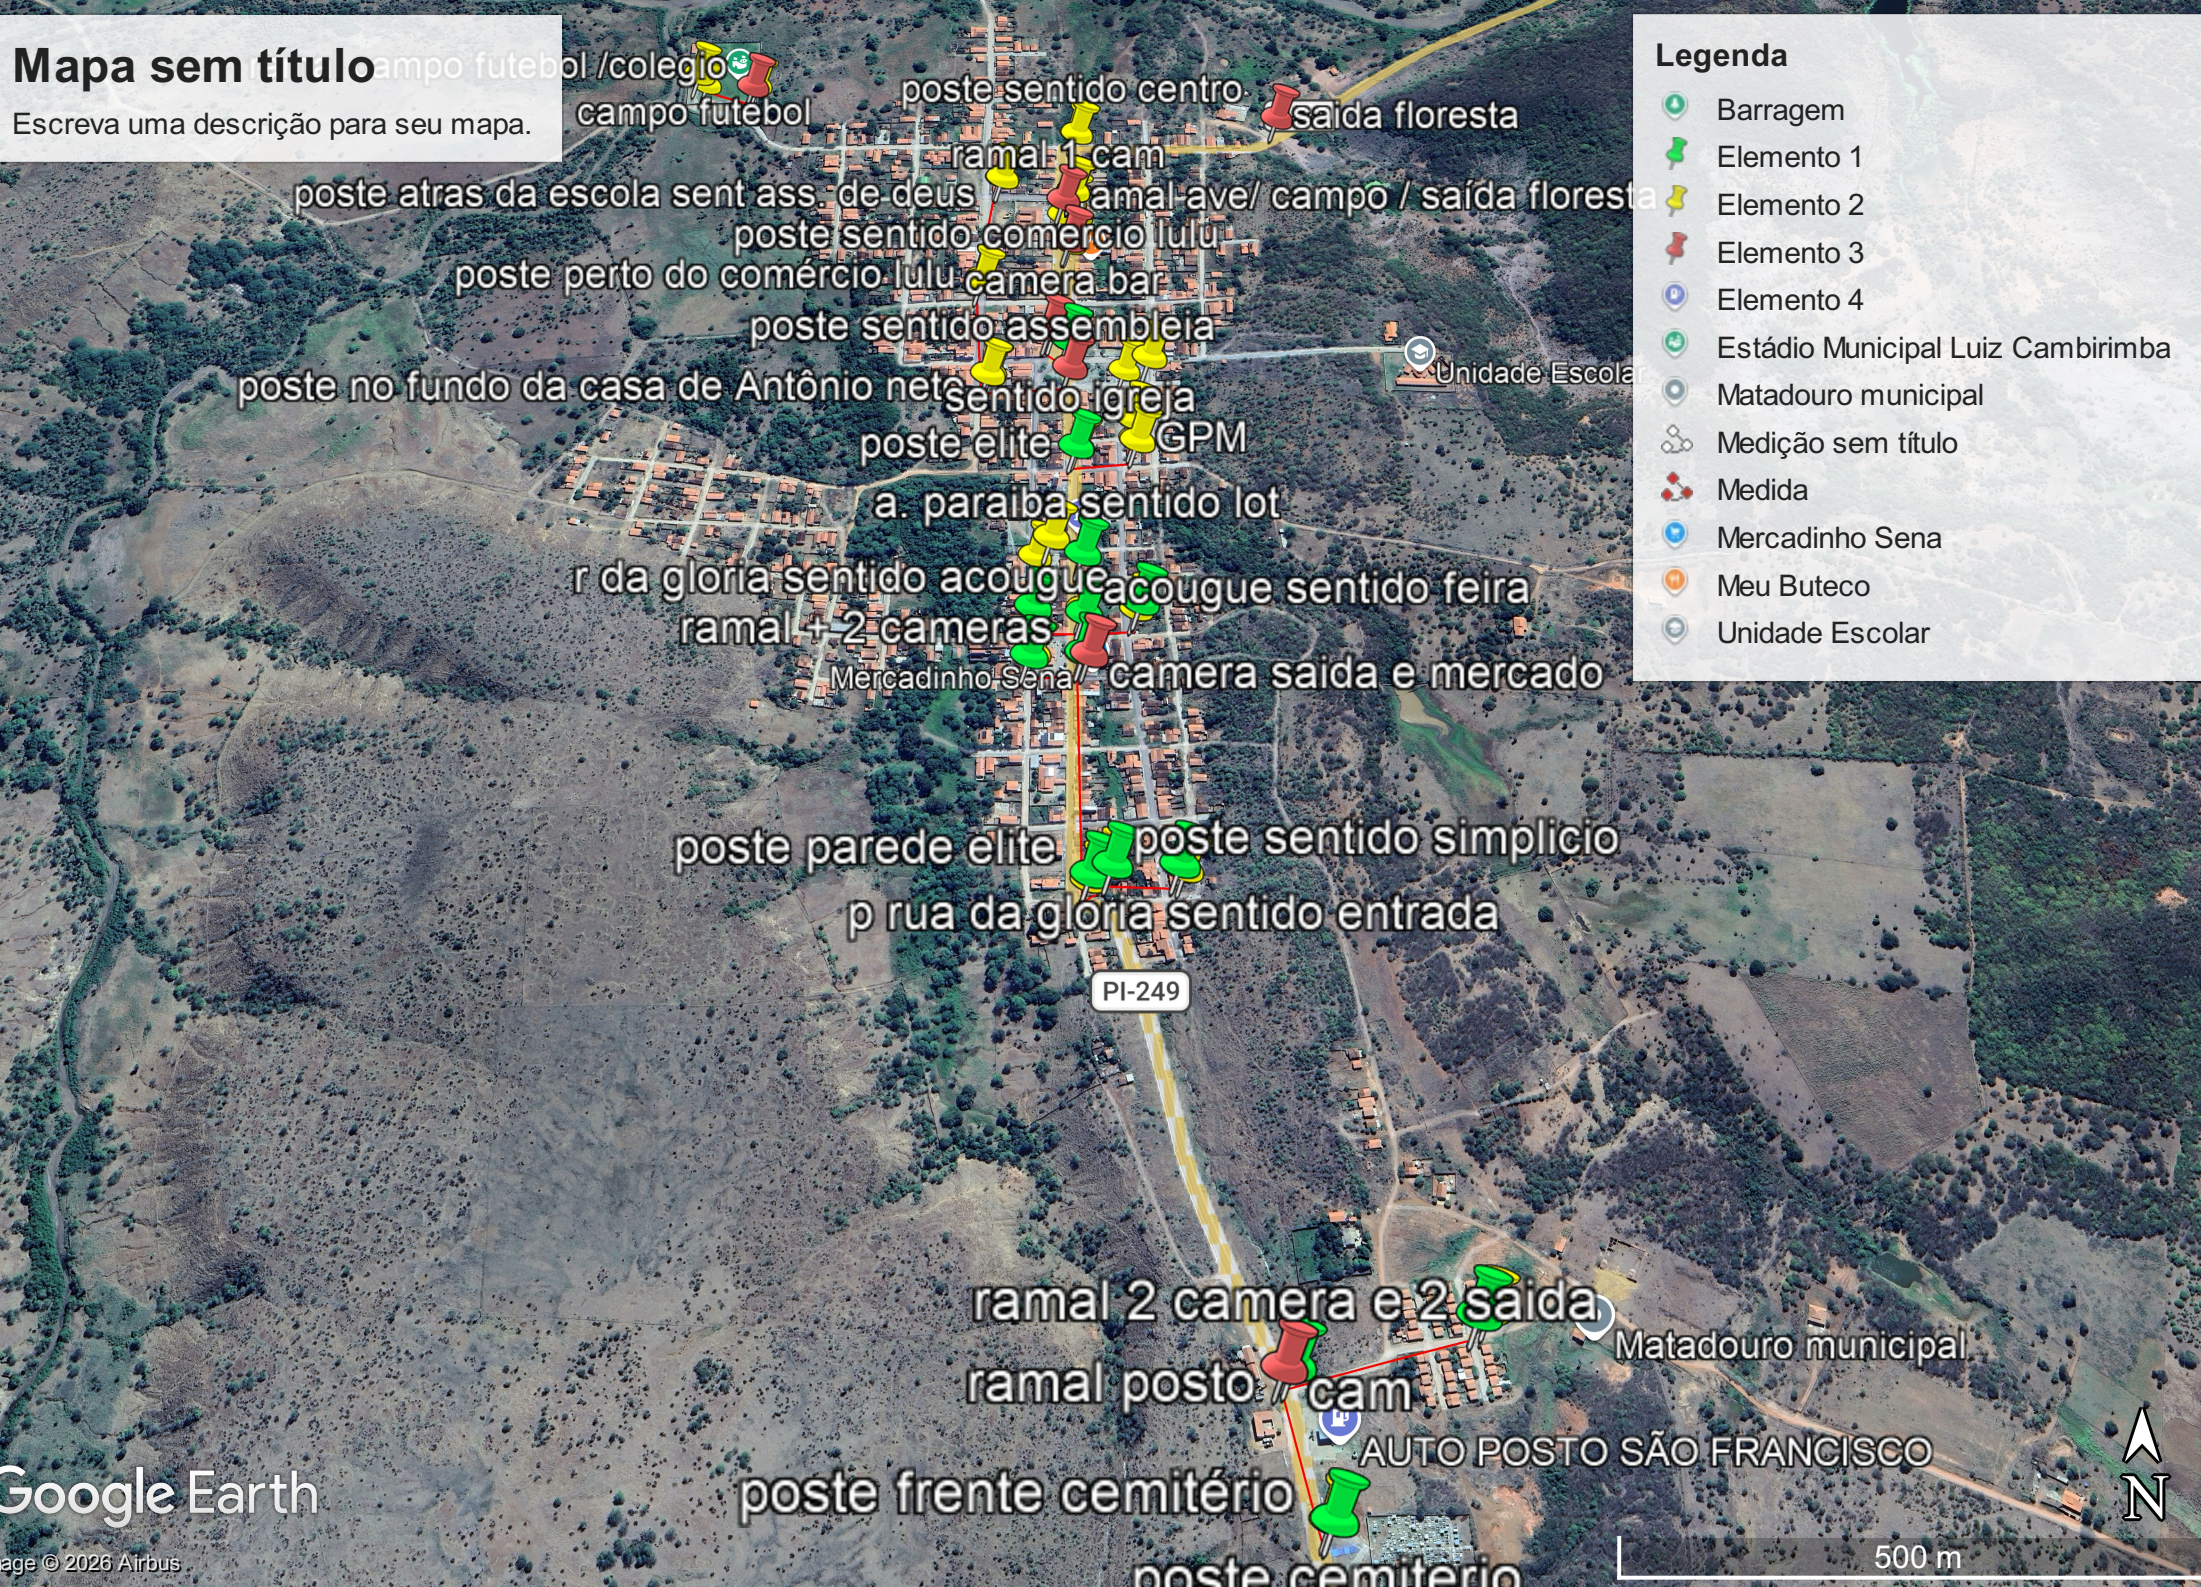

Mapa sem título

Escreva uma descrição para seu mapa.

Legenda

- Barragem
- Elemento 1
- Elemento 2
- Elemento 3
- Elemento 4
- Estádio Municipal Luiz Cambirimba
- Matadouro municipal
- Medição sem título
- Medida
- Mercadinho Sena
- Meu Buteco
- Unidade Escolar

campo futebol / colegio
campo futebol
poste sentido centro
ramal 1 cam
saída floresta
poste atrás da escola sent ass. de deus
ramal ave/ campo / saída floresta
poste sentido comercio lulu
poste perto do comércio lulu camera bar
poste sentido assembleia
poste no fundo da casa de Antônio net
sentido igreja
poste elite GPM
a. paraiba sentido lot
r da gloria sentido acougue
acougue sentido feira
ramal + 2 cameras
Mercadinho Sena camera saída e mercado
poste parede elite
poste sentido simplicio
p rua da gloria sentido entrada
PI-249
ramal 2 camera e 2 saída
ramal posto cam
Matadouro municipal
AUTO POSTO SÃO FRANCISCO
poste frente cemitério
poste cemiterio