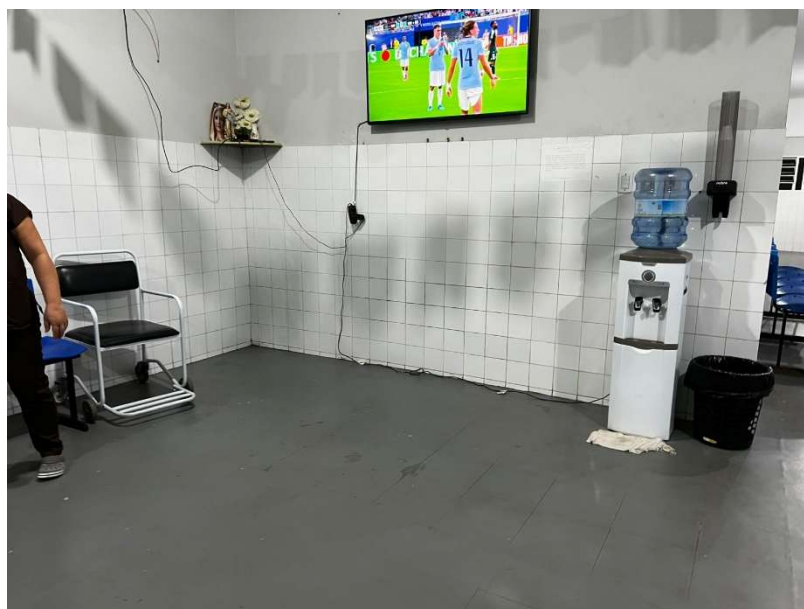

RELATÓRIO FOTOGRÁFICO

- FECHAMENTO DE VÃO

- POSIÇÃO PARA NOVO BALCÃO DE ATENDIMENTO
- POSIÇÃO PARA ABERTURA DE PORTA P/ TRIAGEM (ONDE SE ENCONTRA O BEBEDOURO)

PREFEITURA DE SÃO GONÇALO DO PIAUÍ

**Nossa força
é a nossa gente**

- RETIRADA DE PORTA E REALOCAÇÃO NOS FUNDOS

- RETIRADA E FECHAMENTO DE VÃO
- ABERTURA E INSTALAÇÃO POR DENTRO DA SALA DE OBSERVAÇÃO

PREFEITURA DE SÃO GONÇALO DO PIAUÍ

**Nossa força
é a nossa gente**

- INSTALAÇÃO DE PORTA E CHUVEIRO NO BANHEIRO (NOVA SALA DE DESCANÇO)