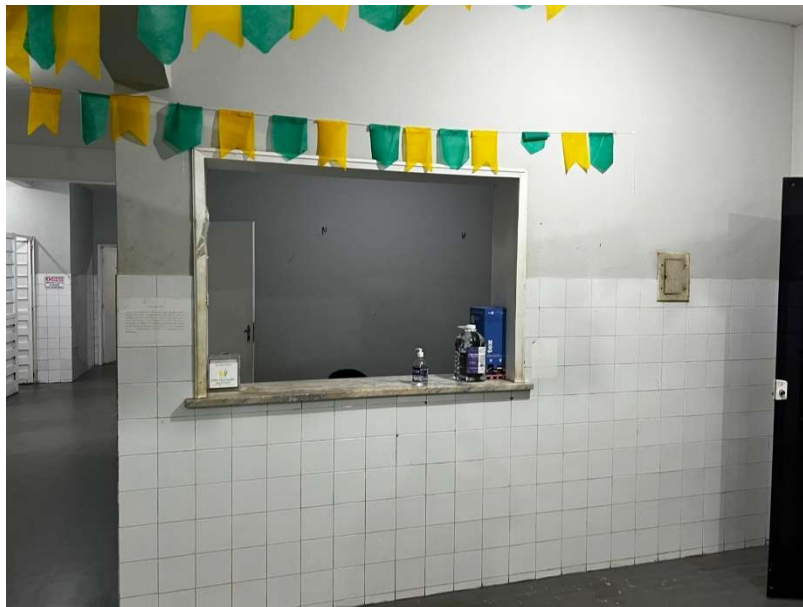

RELATÓRIO FOTOGRÁFICO

- FECHAMENTO DE VÃO

- POSIÇÃO PARA NOVO BALCÃO DE ATENDIMENTO
- POSIÇÃO PARA ABERTURA DE PORTA P/ TRIAGEM (ONDE SE ENCONTRA O BEBEDOURO)

PREFEITURA DE SÃO GONÇALO DO PIAUÍ

**Nossa força
é a nossa gente**

- RETIRADA DE PORTA E REALOCAÇÃO NOS FUNDOS

- RETIRADA E FECHAMENTO DE VÃO
- ABERTURA E INSTALAÇÃO POR DENTRO DA SALA DE OBSERVAÇÃO

PREFEITURA DE SÃO GONÇALO DO PIAUÍ

**Nossa força
é a nossa gente**

- INSTALAÇÃO DE PORTA E CHUVEIRO NO BANHEIRO (NOVA SALA DE DESCANÇO)