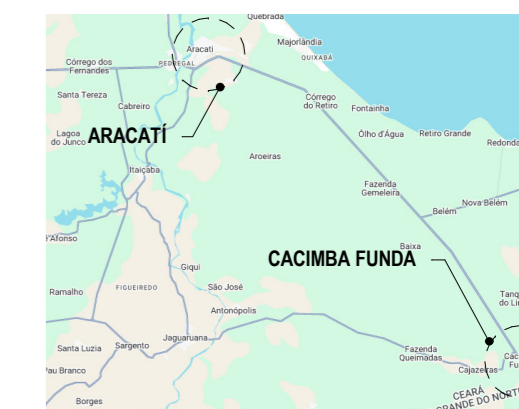

RUA SEM DENOMINAÇÃO OFICIAL

LOCALIZAÇÃO DO MUNICÍPIO NO ESTADO DO CEARÁ

LOCALIZAÇÃO NA CIDADE DE ARACATI

LOCALIZAÇÃO DA CRECHE CACIMBA FUNDA, NO DISTRITO DE MATA FRESCA, ARACATI-CE

ASSINATURAS E APROVAÇÃO

ENDEREÇO:  
RUA SDO, LOCALIDADE DE CACIMBA FUNDA, DISTRITO DE MATA FRESCA, ARACATI/CE

PROJETO:  
**ARQUITETURA**

CONTEÚDO DA PRANCHA:  
PLANTA DE SITUAÇÃO

DESENHO:  
MEIRYLANE BARBOSA

REVISÃO:  
R00

ESCALA:  
INDICADA