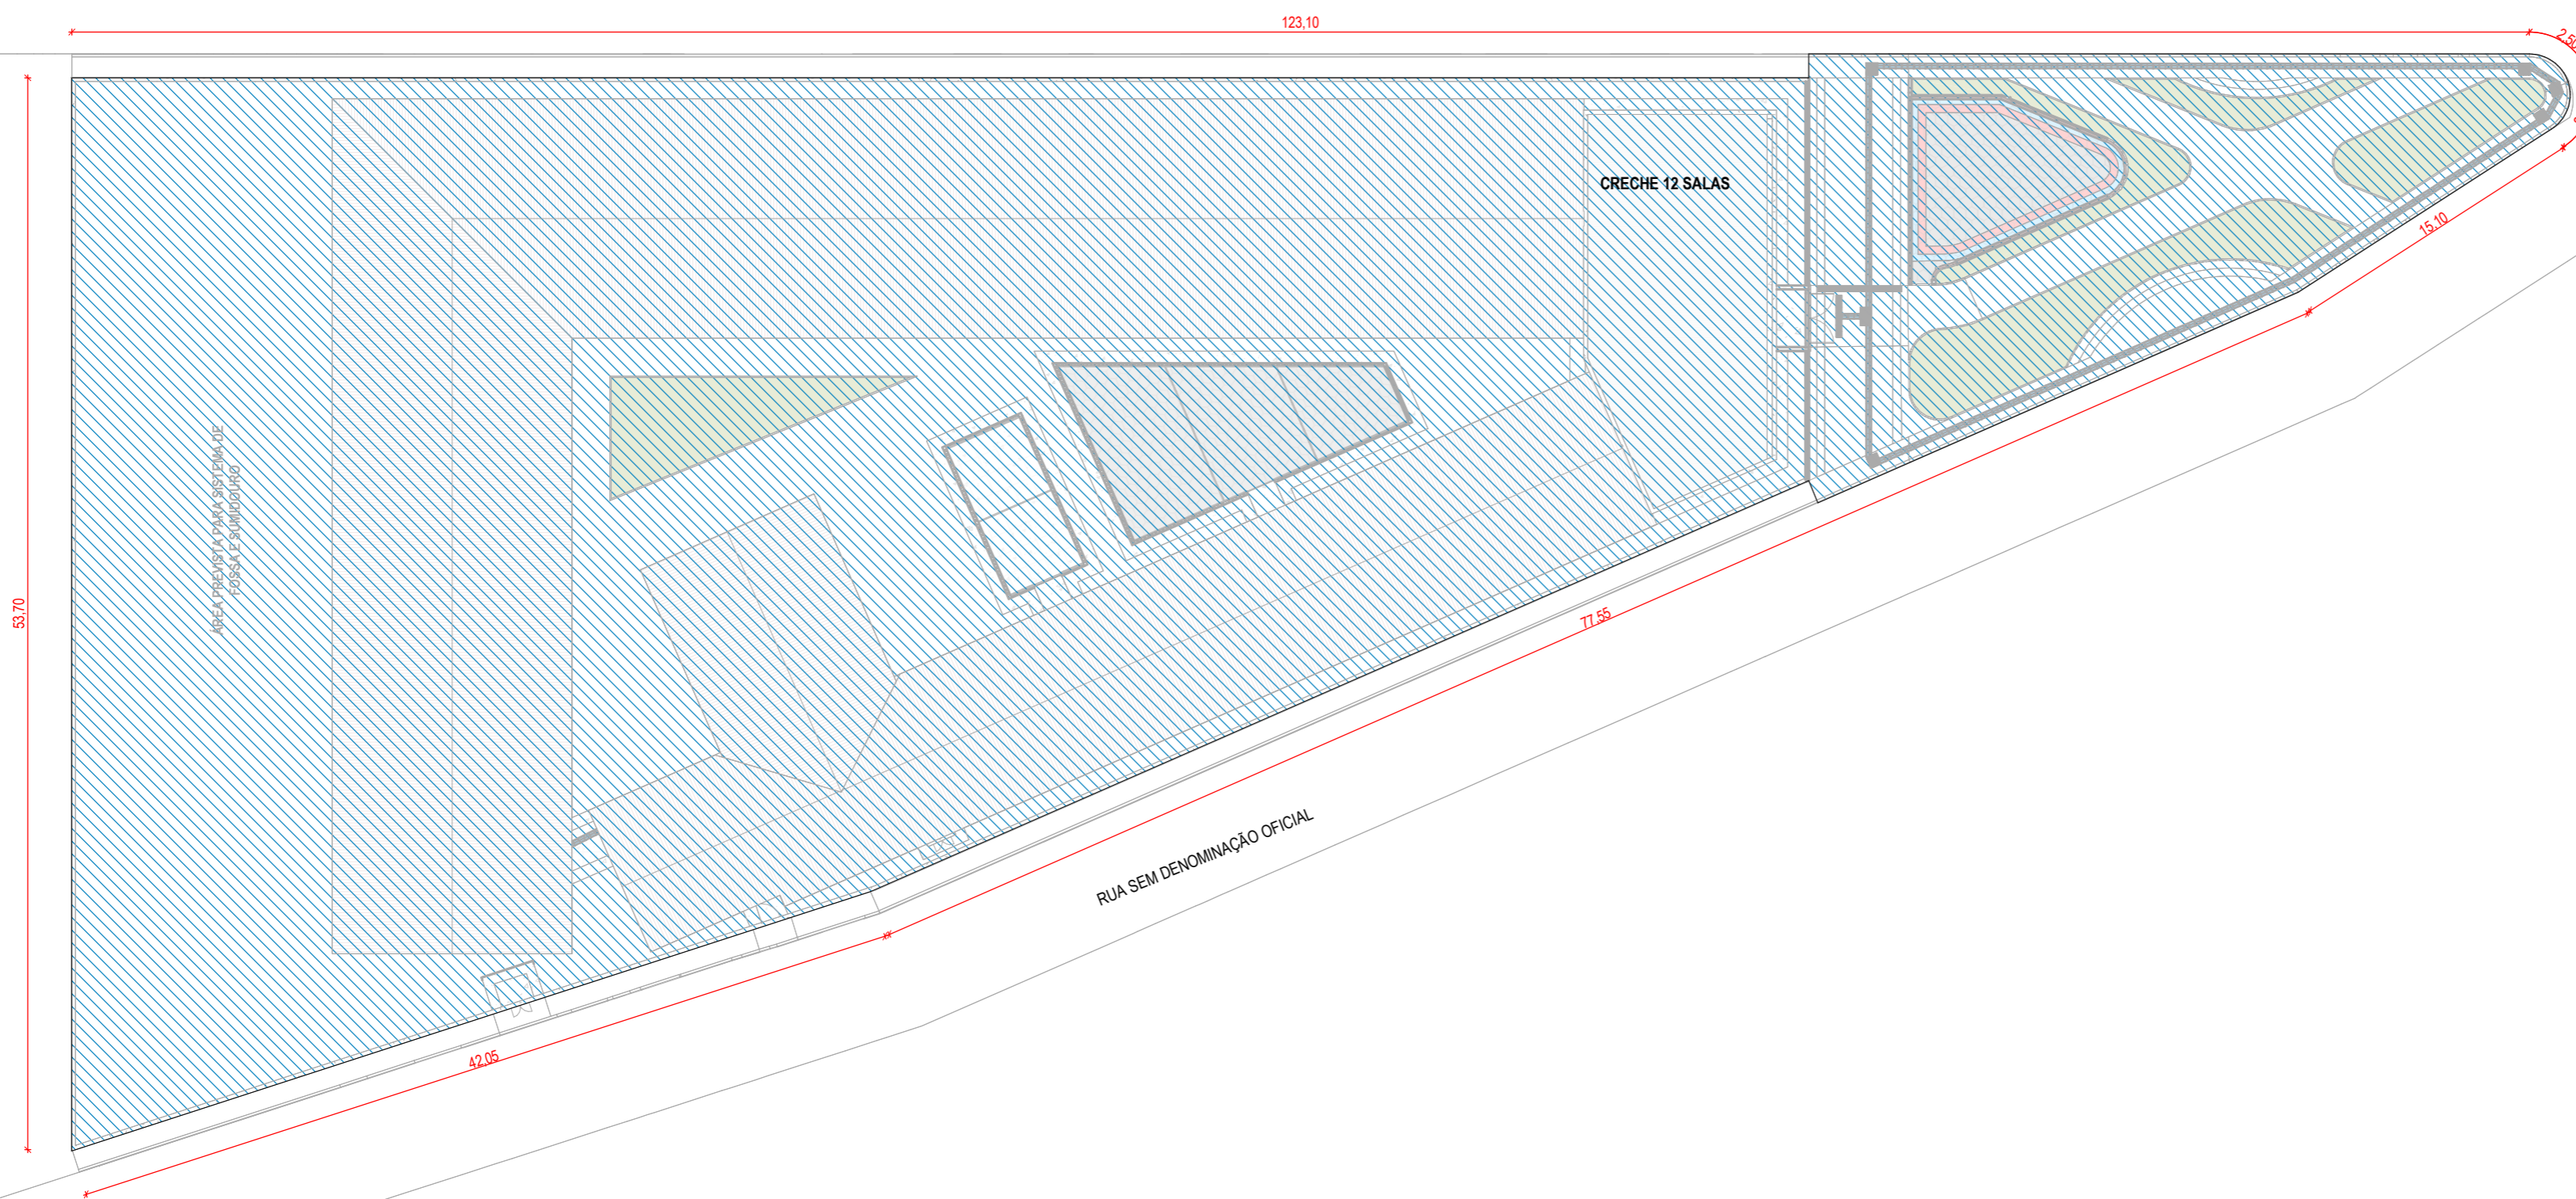

RUA SEM DENOMINAÇÃO OFICIAL

LOCALIZAÇÃO DO MUNICÍPIO NO ESTADO DO CEARÁ

LOCALIZAÇÃO NA CIDADE DE ARACATI

LOCALIZAÇÃO DA CRECHE CACIMBA FUNDA, NO DISTRITO DE MATA FRESCA, ARACATI-CE

ASSINATURAS E APROVAÇÃO

PROJETISTA

**Leonardo Silveira Lima**  
Eng. Civil | RNP 060158106-7

APROVAÇÃO

PROPRIETÁRIO:  
**PREFEITURA MUNICIPAL DE ARACATI**

EMPREENDIMENTO:  
**CONSTRUÇÃO DE CRECHE 12 SALAS EM CACIMBA FUNDA NO MUNICÍPIO DE ARACATI/CE**

ENDEREÇO:  
RUA SDO, LOCALIDADE DE CACIMBA FUNDA, DISTRITO DE MATA FRESCA, ARACATI/CE

PROJETO:  
**ARQUITETURA**

CONTEÚDO DA PRANCHA:  
PLANTA DE SITUAÇÃO

DESENHO:  
MEIRYLANE BARBOSA

REVISÃO:  
R00

ESCALA:  
INDICADA

DATA:  
JANEIRO/2026

PRANCHA:

**01/11**

1 | PLANTA DE SITUAÇÃO  
1 : 300