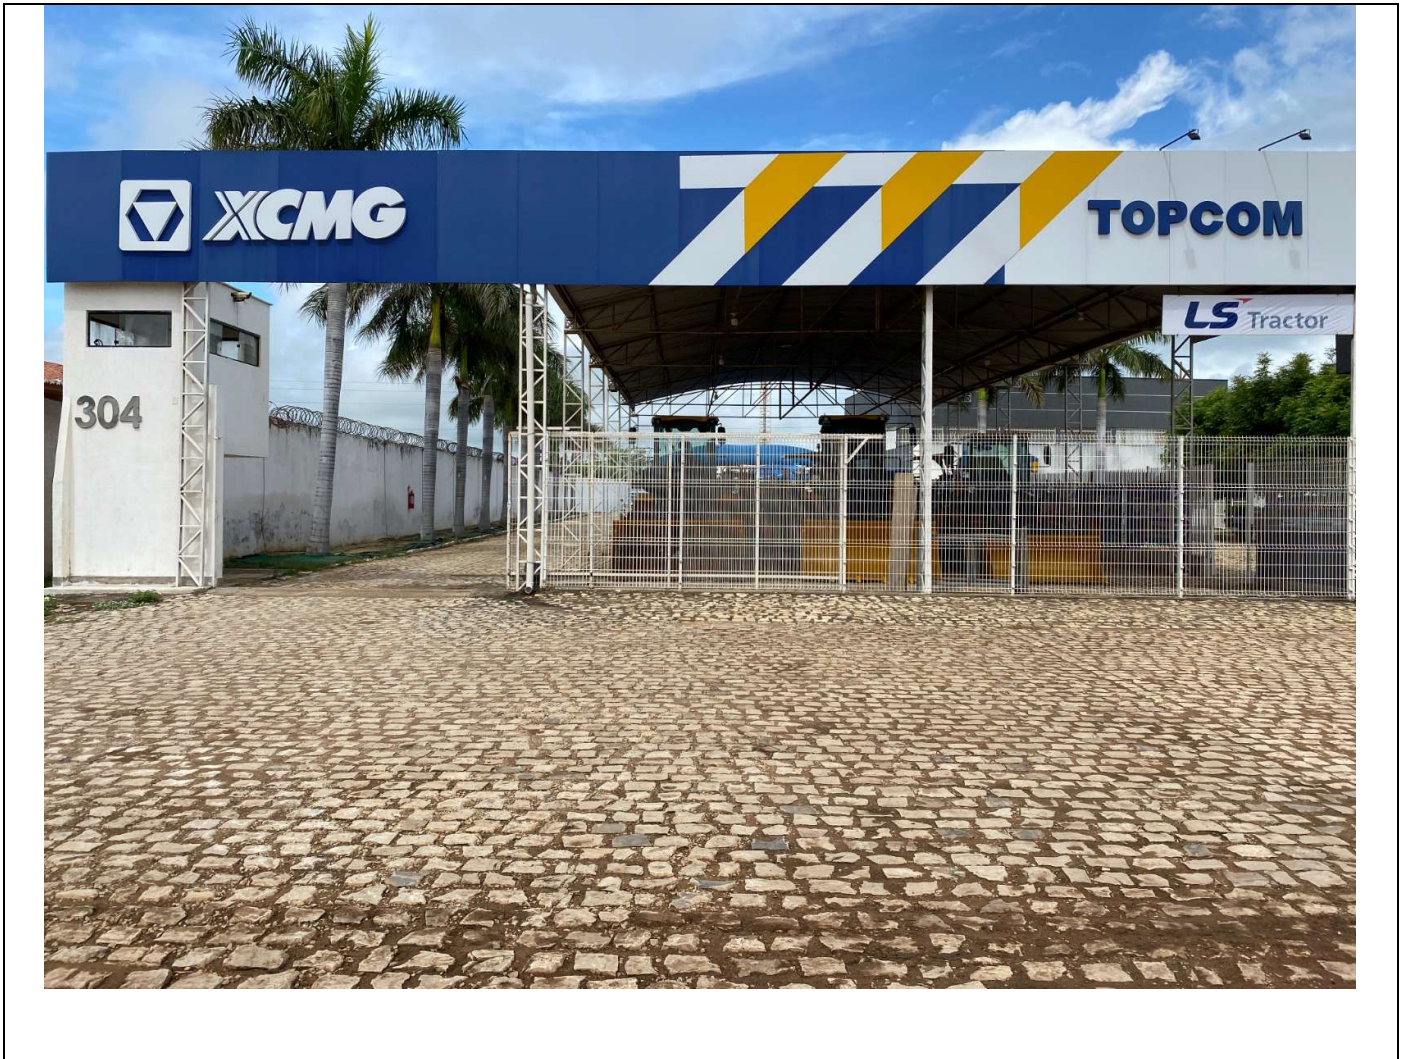

FOTO EXTERNA (FAIXADA) E INTERNA DA EMPRESA:

MATRIZ (84) 3318-1890 | 99965-5490

topcommaquinas.com.br

FILIAL (85) 3022-6531 | 98987-8909

[@topcom.maquinas](https://www.instagram.com/topcom.maquinas)

Av. Wilson Rosado (BR 304), KM 41,2
Nº 304, Aeroporto, Mossoró-RN