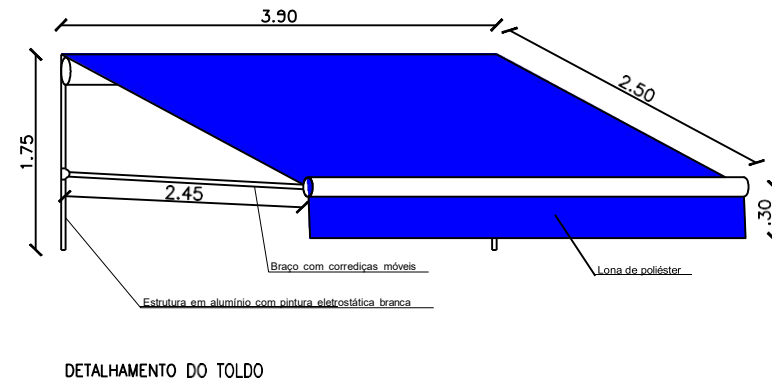

EEMTI RAIMUNDO DA CUNHA BRITO – GRAÇA-CE

SERVICO DE INSTALAÇÃO E MONTAGEM DE COBERTURA - SERVICO DE CONFEÇÃO DE TOLDO

DETALHAMENTO DE PEÇAS

Tabela de dimensões		
TAMANHO DOS BRAÇOS (m)	COMPRIMENTO (m)	LARGURA (m)
2,45	3,90	2,50

LOCAL DA INSTALAÇÃO:

PARTE SUPERIOR DO PÁTIO, LADO ESQUERDO.

- SERÃO 2 TOLDOS RETRÁTEIS (SERVIÇO ÚNICO PARA OS DOIS (MATERIAL, CONFEÇÃO E INSTALAÇÃO))

- TOLDO NÃO É FIXO, É MOVEL. TOLDO RETRÁTIL

EEMTI RAIMUNDO DA CUNHA BRITO – GRAÇA-CE

NA ESCOLA EXISTE UM TOLDO DO LADO DIREITO, QUEREMOS COLOCAR AGORA NO LADO ESQUERDO. COR VERDE.
O toldo não é fixo, ele tem suas peças móveis e retrátil de acordo com o modelo acima.