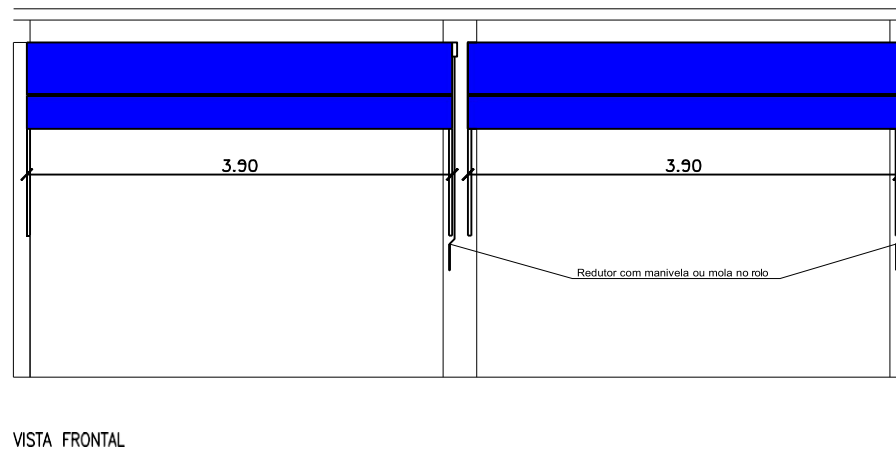

EEMTI RAIMUNDO DA CUNHA BRITO – GRAÇA-CE

SERVICO DE INSTALAÇÃO E MONTAGEM DE COBERTURA - SERVICO DE CONFEÇÃO DE TOLDO

DETALHAMENTO DE PEÇAS

Tabela de dimensões		
TAMANHO DOS BRAÇOS (m)	COMPRIMENTO (m)	LARGURA (m)
2,45	3,90	2,50

LOCAL DA INSTALAÇÃO:

PARTE SUPERIOR DO PÁTIO, LADO ESQUERDO.

- SERÃO 2 TOLDOS RETRÁTEIS (SERVIÇO ÚNICO PARA OS DOIS (MATERIAL, CONFEÇÃO E INSTALAÇÃO))

- TOLDO NÃO É FIXO, É MOVEL. TOLDO RETRÁTIL

EEMTI RAIMUNDO DA CUNHA BRITO – GRAÇA-CE

NA ESCOLA EXISTE UM TOLDO DO LADO DIREITO, QUEREMOS COLOCAR AGORA NO LADO ESQUERDO. COR VERDE.
O toldo não é fixo, ele tem suas peças móveis e retrátil de acordo com o modelo acima.