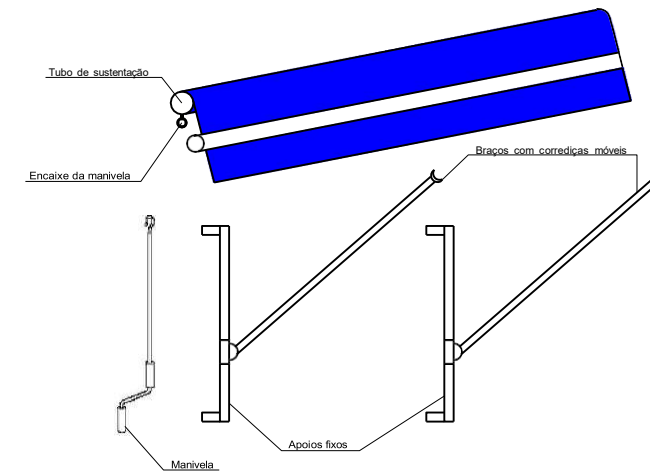

EEMTI RAIMUNDO DA CUNHA BRITO – GRAÇA-CE

SERVICO DE INSTALAÇÃO E MONTAGEM DE COBERTURA - SERVICO DE CONFEÇÃO DE TOLDO

DETALHAMENTO DE PEÇAS

Tabela de dimensões		
TAMANHO DOS BRAÇOS (m)	COMPRIMENTO (m)	LARGURA (m)
2,45	3,90	2,50

LOCAL DA INSTALAÇÃO:

PARTE SUPERIOR DO PÁTIO, LADO ESQUERDO.

- SERÃO 2 TOLDOS RETRÁTEIS (SERVIÇO ÚNICO PARA OS DOIS (MATERIAL, CONFEÇÃO E INSTALAÇÃO))

- TOLDO NÃO É FIXO, É MOVEL. TOLDO RETRÁTIL

EEMTI RAIMUNDO DA CUNHA BRITO – GRAÇA-CE

NA ESCOLA EXISTE UM TOLDO DO LADO DIREITO, QUEREMOS COLOCAR AGORA NO LADO ESQUERDO. COR VERDE.
O toldo não é fixo, ele tem suas peças móveis e retrátil de acordo com o modelo acima.