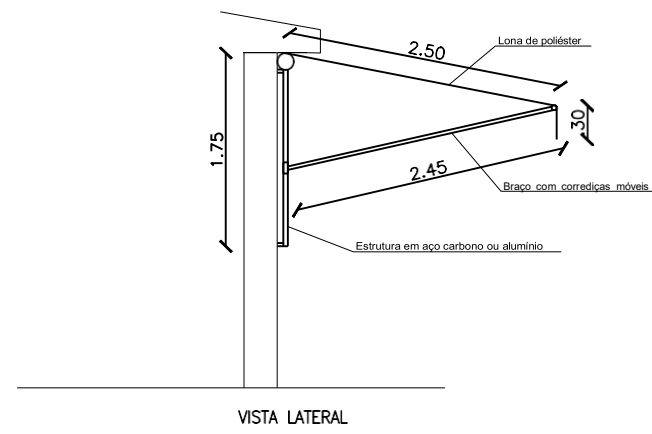

EEMTI RAIMUNDO DA CUNHA BRITO – GRAÇA-CE

SERVICO DE INSTALAÇÃO E MONTAGEM DE COBERTURA - SERVICO DE CONFEÇÃO DE TOLDO

DETALHAMENTO DE PEÇAS

Tabela de dimensões		
TAMANHO DOS BRAÇOS (m)	COMPRIMENTO (m)	LARGURA (m)
2,45	3,90	2,50

LOCAL DA INSTALAÇÃO:

PARTE SUPERIOR DO PÁTIO, LADO ESQUERDO.

- SERÃO 2 TOLDOS RETRÁTEIS (SERVIÇO ÚNICO PARA OS DOIS (MATERIAL, CONFEÇÃO E INSTALAÇÃO))

- TOLDO NÃO É FIXO, É MOVEL. TOLDO RETRÁTIL

EEMTI RAIMUNDO DA CUNHA BRITO – GRAÇA-CE

NA ESCOLA EXISTE UM TOLDO DO LADO DIREITO, QUEREMOS COLOCAR AGORA NO LADO ESQUERDO. COR VERDE.
O toldo não é fixo, ele tem suas peças móveis e retrátil de acordo com o modelo acima.