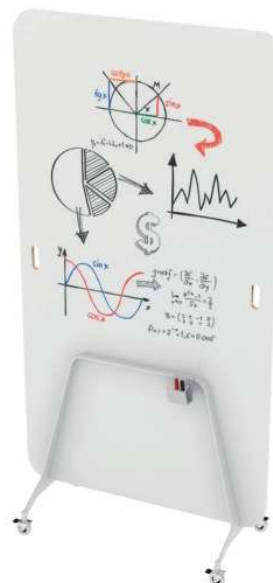

OPÇÃO 2

GAVETEIRO VOLANTE (90 UNIDADES)

ARMÁRIO 2 PORTAS PARA ARQUIVO (43 UNIDADES)

CADEIRAS TRABALHO (110 UNIDADES)

**CADEIRA DE ESPERA (75
UNIDADES)**

YOUNG LOUSA (5 UNIDADES)

**CADEIRA PRESIDENTE (1
UNIDADE)**

**ARMÁRIO DE AÇO PARA PASTA AZ
COM PORTAS - (7 UNIDADES)**

CONJUNTO ESTAR (1 UNIDADE)

CADEIRA PALCO (4 UNIDADES)

CADEIRA AUDITÓRIO (267 UNIDADES)

MESA DE APOIO LATERAL (7 UNIDADES)

LOUNGE FOYER

POLTRONA LOUNGE (2 UNIDADES)