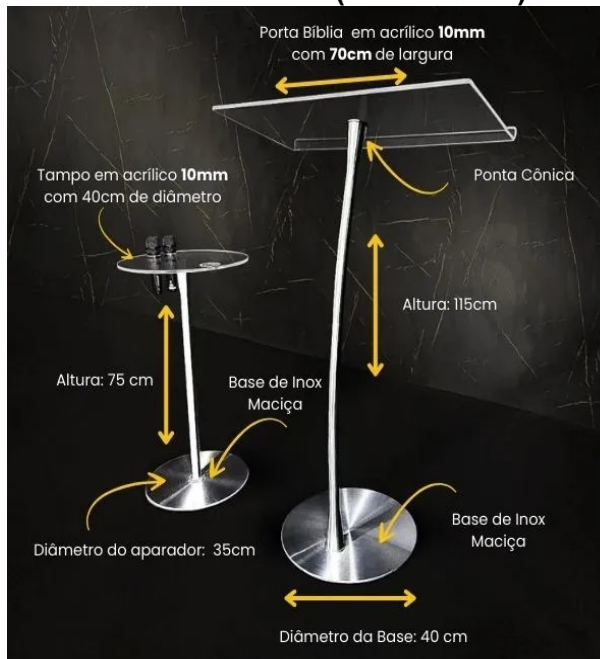

**ARMÁRIO DE AÇO PARA PASTA AZ
COM PORTAS - (7 UNIDADES)**

CONJUNTO ESTAR (1 UNIDADE)

CADEIRA PALCO (4 UNIDADES)

CADEIRA AUDITÓRIO (267 UNIDADES)

MESA DE APOIO LATERAL (7 UNIDADES)

LOUNGE FOYER

POLTRONA LOUNGE (2 UNIDADES)

CADEIRA TÉCNICO DE SOM (2 UNIDADES)

PUFF CILÍNDRICO ESTOFADO (2 UNIDADES)

CADEIRAS CAMARIM (3 UNIDADES)

CADEIRA TIFFANY (20 UNIDADES)

ESTAR CAMARIM

KIT MASTRO PARA BANDEIRAS (1 UNIDADE)

BANCADAS (2 UNIDADES)

TRIBUNA/PÚLPITO (1 UNIDADE)

MESA CERIMONIAL (2 UNIDADES)