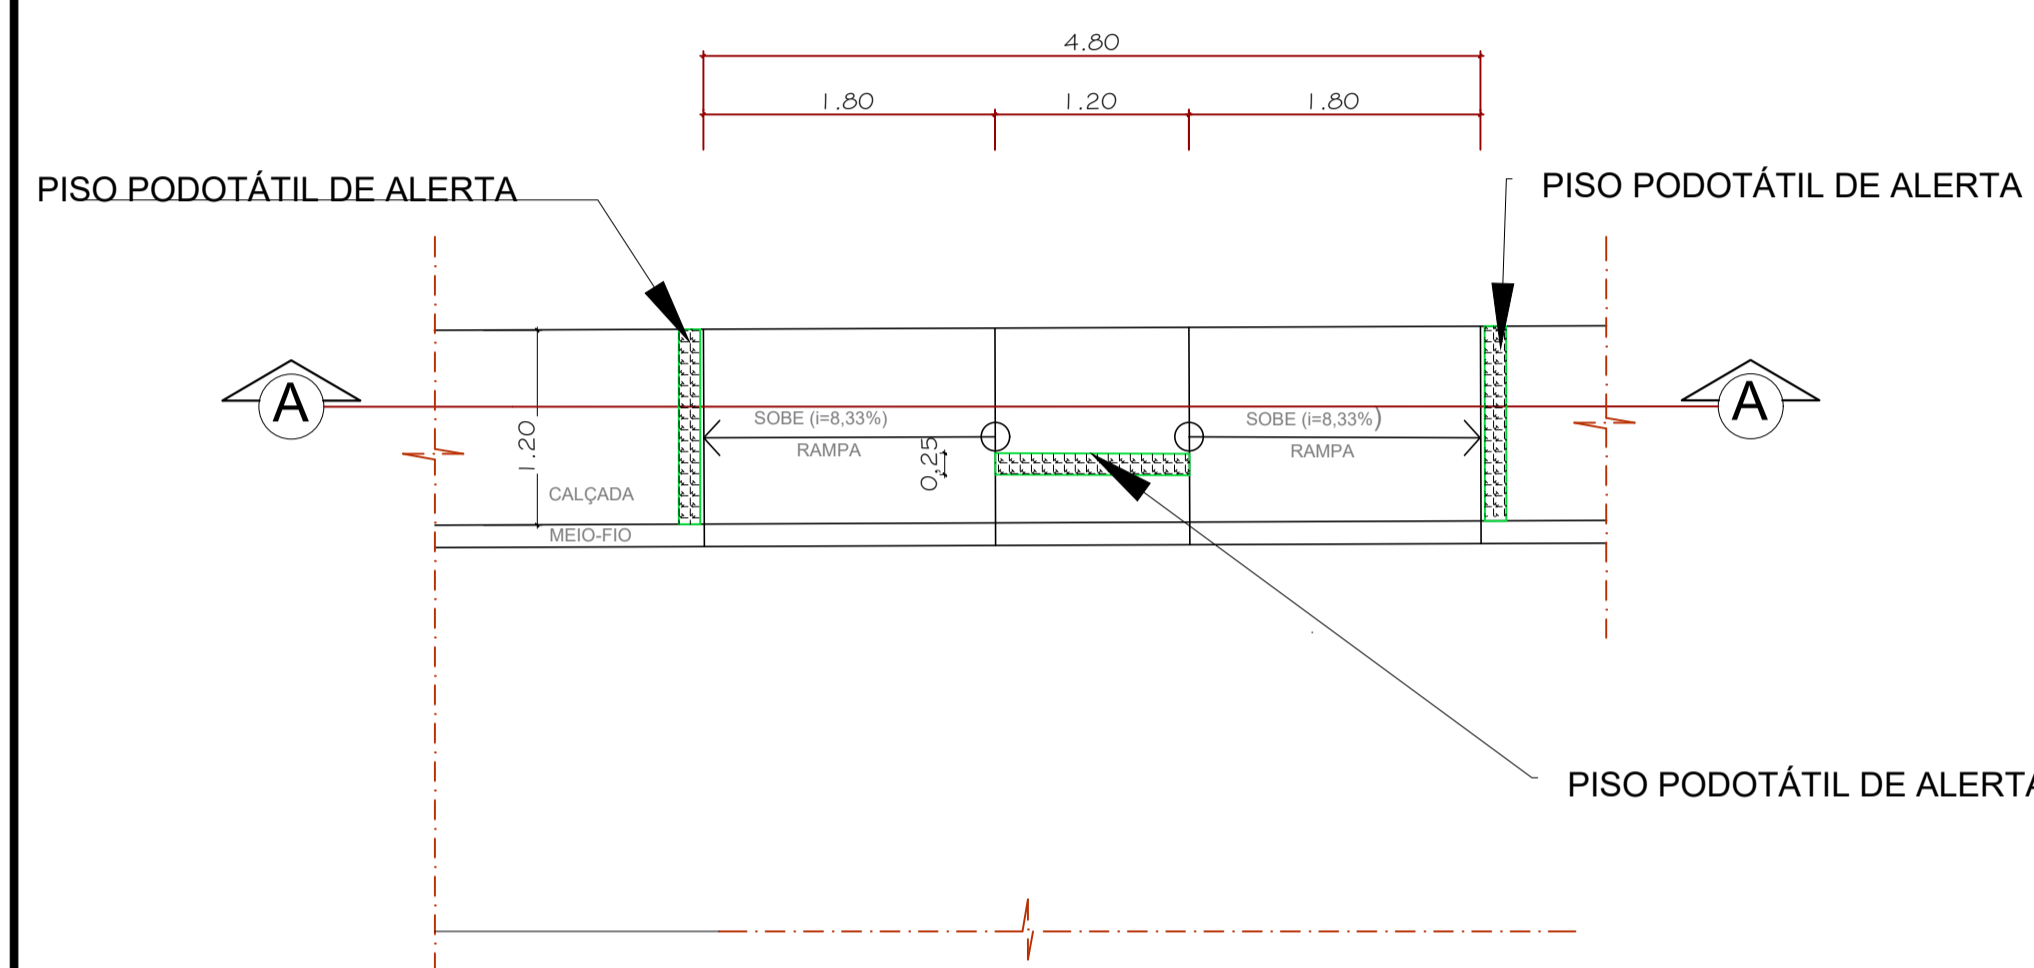

07 PERFIL LONGITUDINAL - RUA MANOEL VIEIRA DE FREITAS
Esc.: 1:500

Legenda

- Greide
- - - - Terreno Natural

08 SEÇÃO TRANSVERSAL - RUA MANOEL VIEIRA DE FREITAS
Esc.: 1:200

09 SEÇÃO TRANSVERSAL - RUA MANOEL VIEIRA DE FREITAS
Esc.: 1:200

10 SEÇÃO TRANSVERSAL - RUA MANOEL VIEIRA DE FREITAS
Esc.: 1:200

11 SEÇÃO TRANSVERSAL - RUA MANOEL VIEIRA DE FREITAS
Esc.: 1:200

1 PLANTA BAIXA - RAMPA DE ACESSIBILIDADE
Sem Escala

2 CORTE AA - RAMPA DE ACESSIBILIDADE
Sem Escala

4 SEÇÃO TRANSVERSAL AA
Sem Escala

5 PLACAS DE SINALIZAÇÃO VERTICAL
Sem Escala