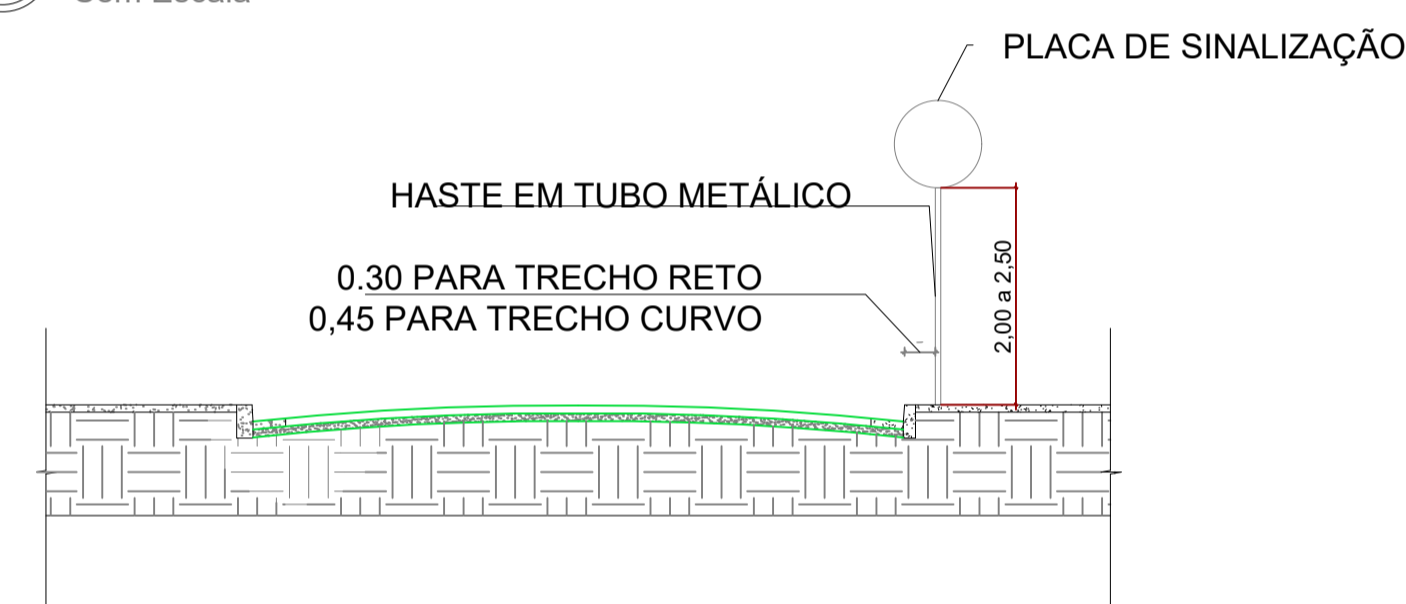

07 PERFIL LONGITUDINAL - RUA MANOEL VIEIRA DE FREITAS
Esc.: 1:500

Legenda

- Greide
- - - - Terreno Natural

08 SEÇÃO TRANSVERSAL - RUA MANOEL VIEIRA DE FREITAS
Esc.: 1:200

09 SEÇÃO TRANSVERSAL - RUA MANOEL VIEIRA DE FREITAS
Esc.: 1:200

10 SEÇÃO TRANSVERSAL - RUA MANOEL VIEIRA DE FREITAS
Esc.: 1:200

11 SEÇÃO TRANSVERSAL - RUA MANOEL VIEIRA DE FREITAS
Esc.: 1:200

1 PLANTA BAIXA - RAMPA DE ACESSIBILIDADE
Sem Escala

2 CORTE AA - RAMPA DE ACESSIBILIDADE
Sem Escala

4 SEÇÃO TRANSVERSAL AA
Sem Escala

5 PLACAS DE SINALIZAÇÃO VERTICAL
Sem Escala