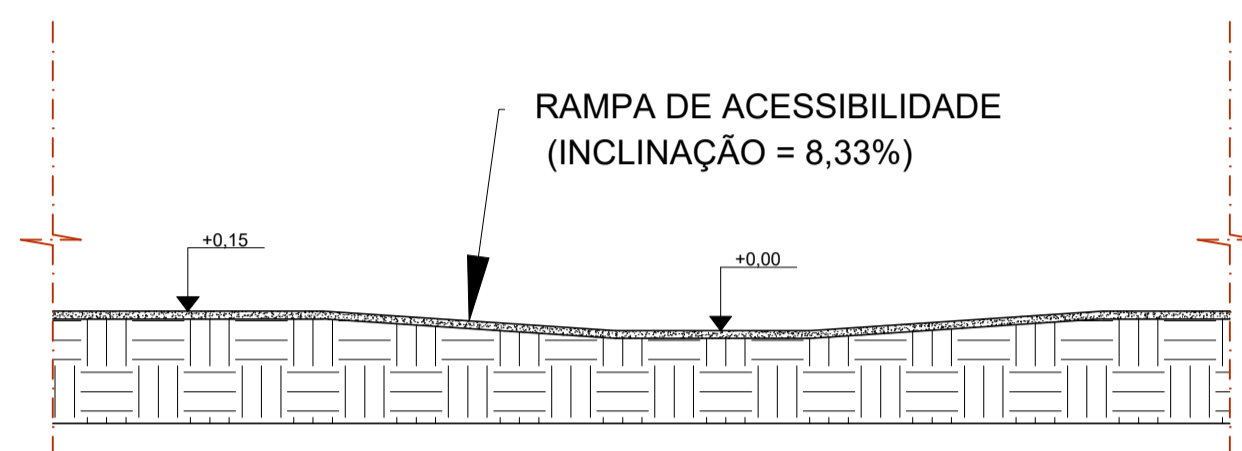

07 PERFIL LONGITUDINAL - RUA MANOEL VIEIRA DE FREITAS
Esc.: 1:500

Legenda

- Greide
- - - - Terreno Natural

08 SEÇÃO TRANSVERSAL - RUA MANOEL VIEIRA DE FREITAS
Esc.: 1:200

09 SEÇÃO TRANSVERSAL - RUA MANOEL VIEIRA DE FREITAS
Esc.: 1:200

10 SEÇÃO TRANSVERSAL - RUA MANOEL VIEIRA DE FREITAS
Esc.: 1:200

11 SEÇÃO TRANSVERSAL - RUA MANOEL VIEIRA DE FREITAS
Esc.: 1:200

1 PLANTA BAIXA - RAMPA DE ACESSIBILIDADE
Sem Escala

2 CORTE AA - RAMPA DE ACESSIBILIDADE
Sem Escala

4 SEÇÃO TRANSVERSAL AA
Sem Escala

5 PLACAS DE SINALIZAÇÃO VERTICAL
Sem Escala