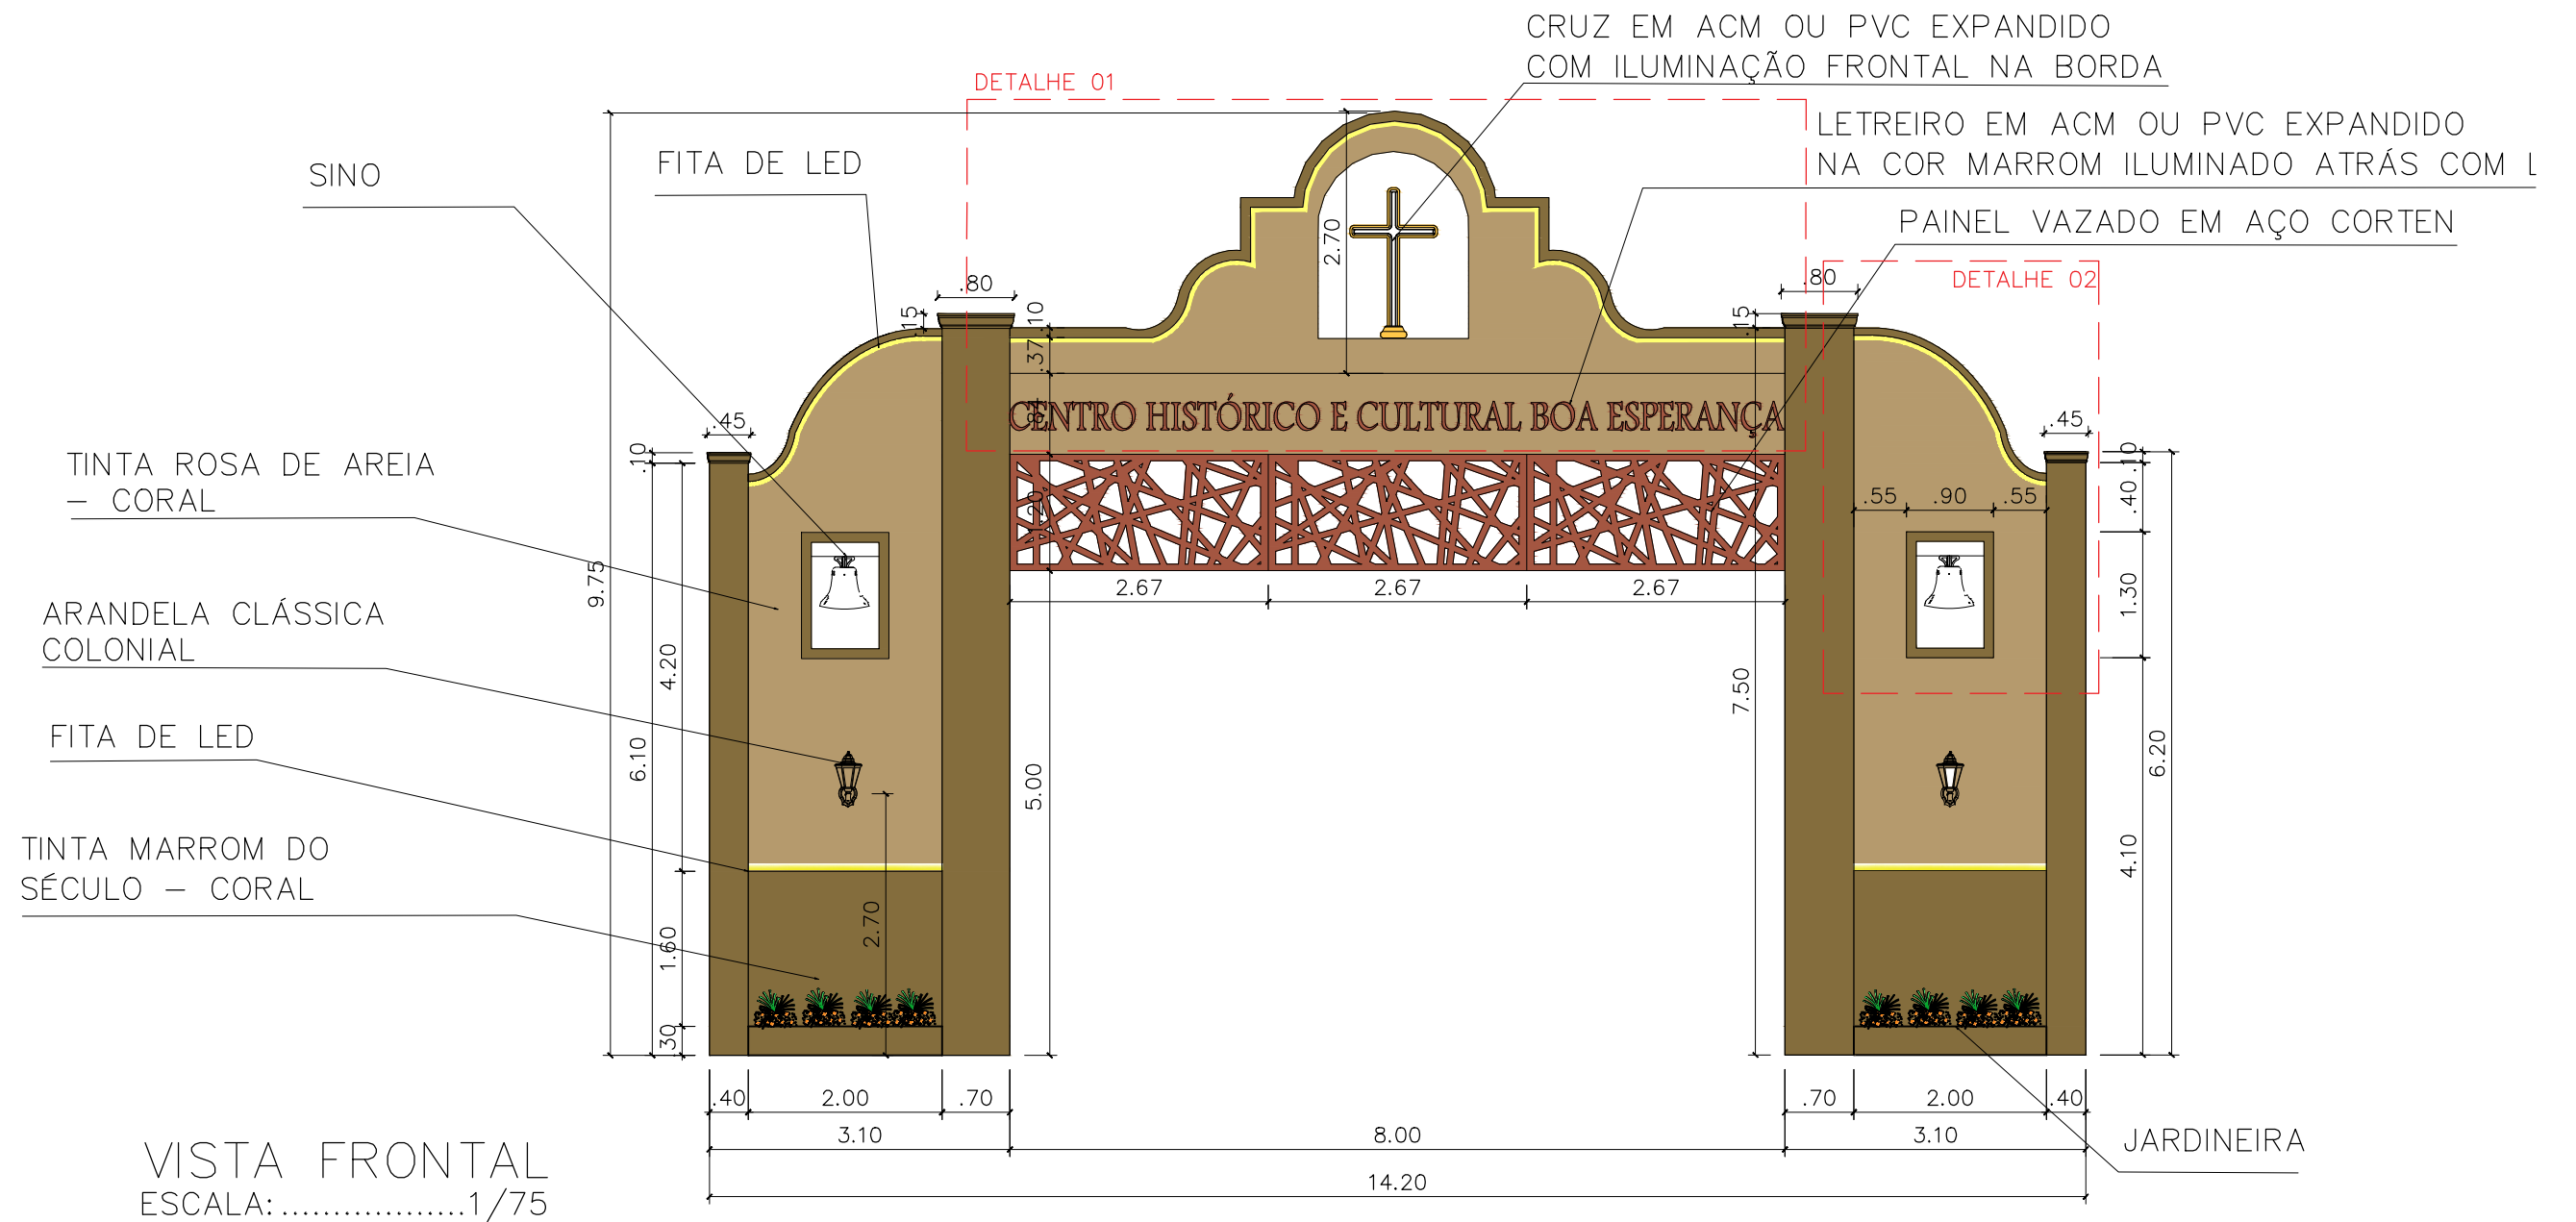

QUANTITATIVO GERAL

ITEM	QTD.
 TINTA ROSA DE AREIA - CORAL	71,60m ²
 TINTA MARROM DO SÉCULO - CORAL	96,35m ²
 FITA DE LED - 3000K	36,70m

VISTA TOPO
ESCALA:1/75

VISTA FRONTAL
ESCALA:1/75

LATERAL COM 68CM DE ESPESSURA COLUNA PROFUNDIDADE DE 1,00 M PARTE CENTRAL COM 32CM DE ESPESSURA COLUNA PROFUNDIDADE DE 1,00 M LATERAL COM 68CM DE ESPESSURA