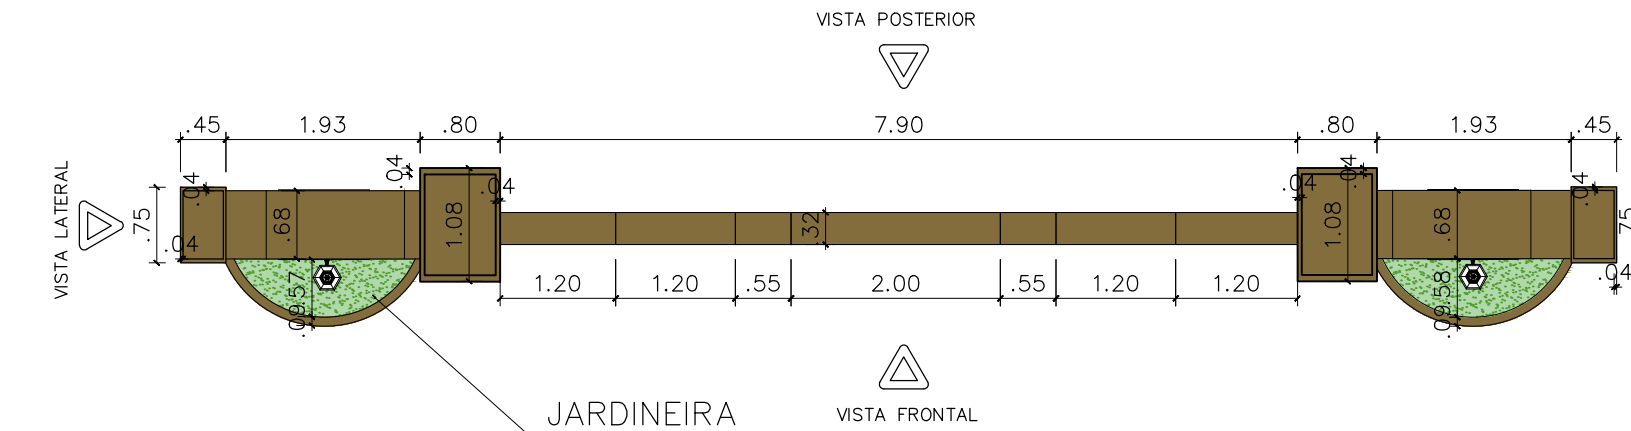

QUANTITATIVO GERAL

ITEM	QTD.
 TINTA ROSA DE AREIA - CORAL	71,60m ²
 TINTA MARROM DO SÉCULO - CORAL	96,35m ²
 FITA DE LED - 3000K	36,70m

VISTA TOPO
ESCALA:1/75

VISTA FRONTAL
ESCALA:1/75

LATERAL COM 68CM DE ESPESSURA COLUNA PROFUNDIDADE DE 1,00 M PARTE CENTRAL COM 32CM DE ESPESSURA COLUNA PROFUNDIDADE DE 1,00 M LATERAL COM 68CM DE ESPESSURA