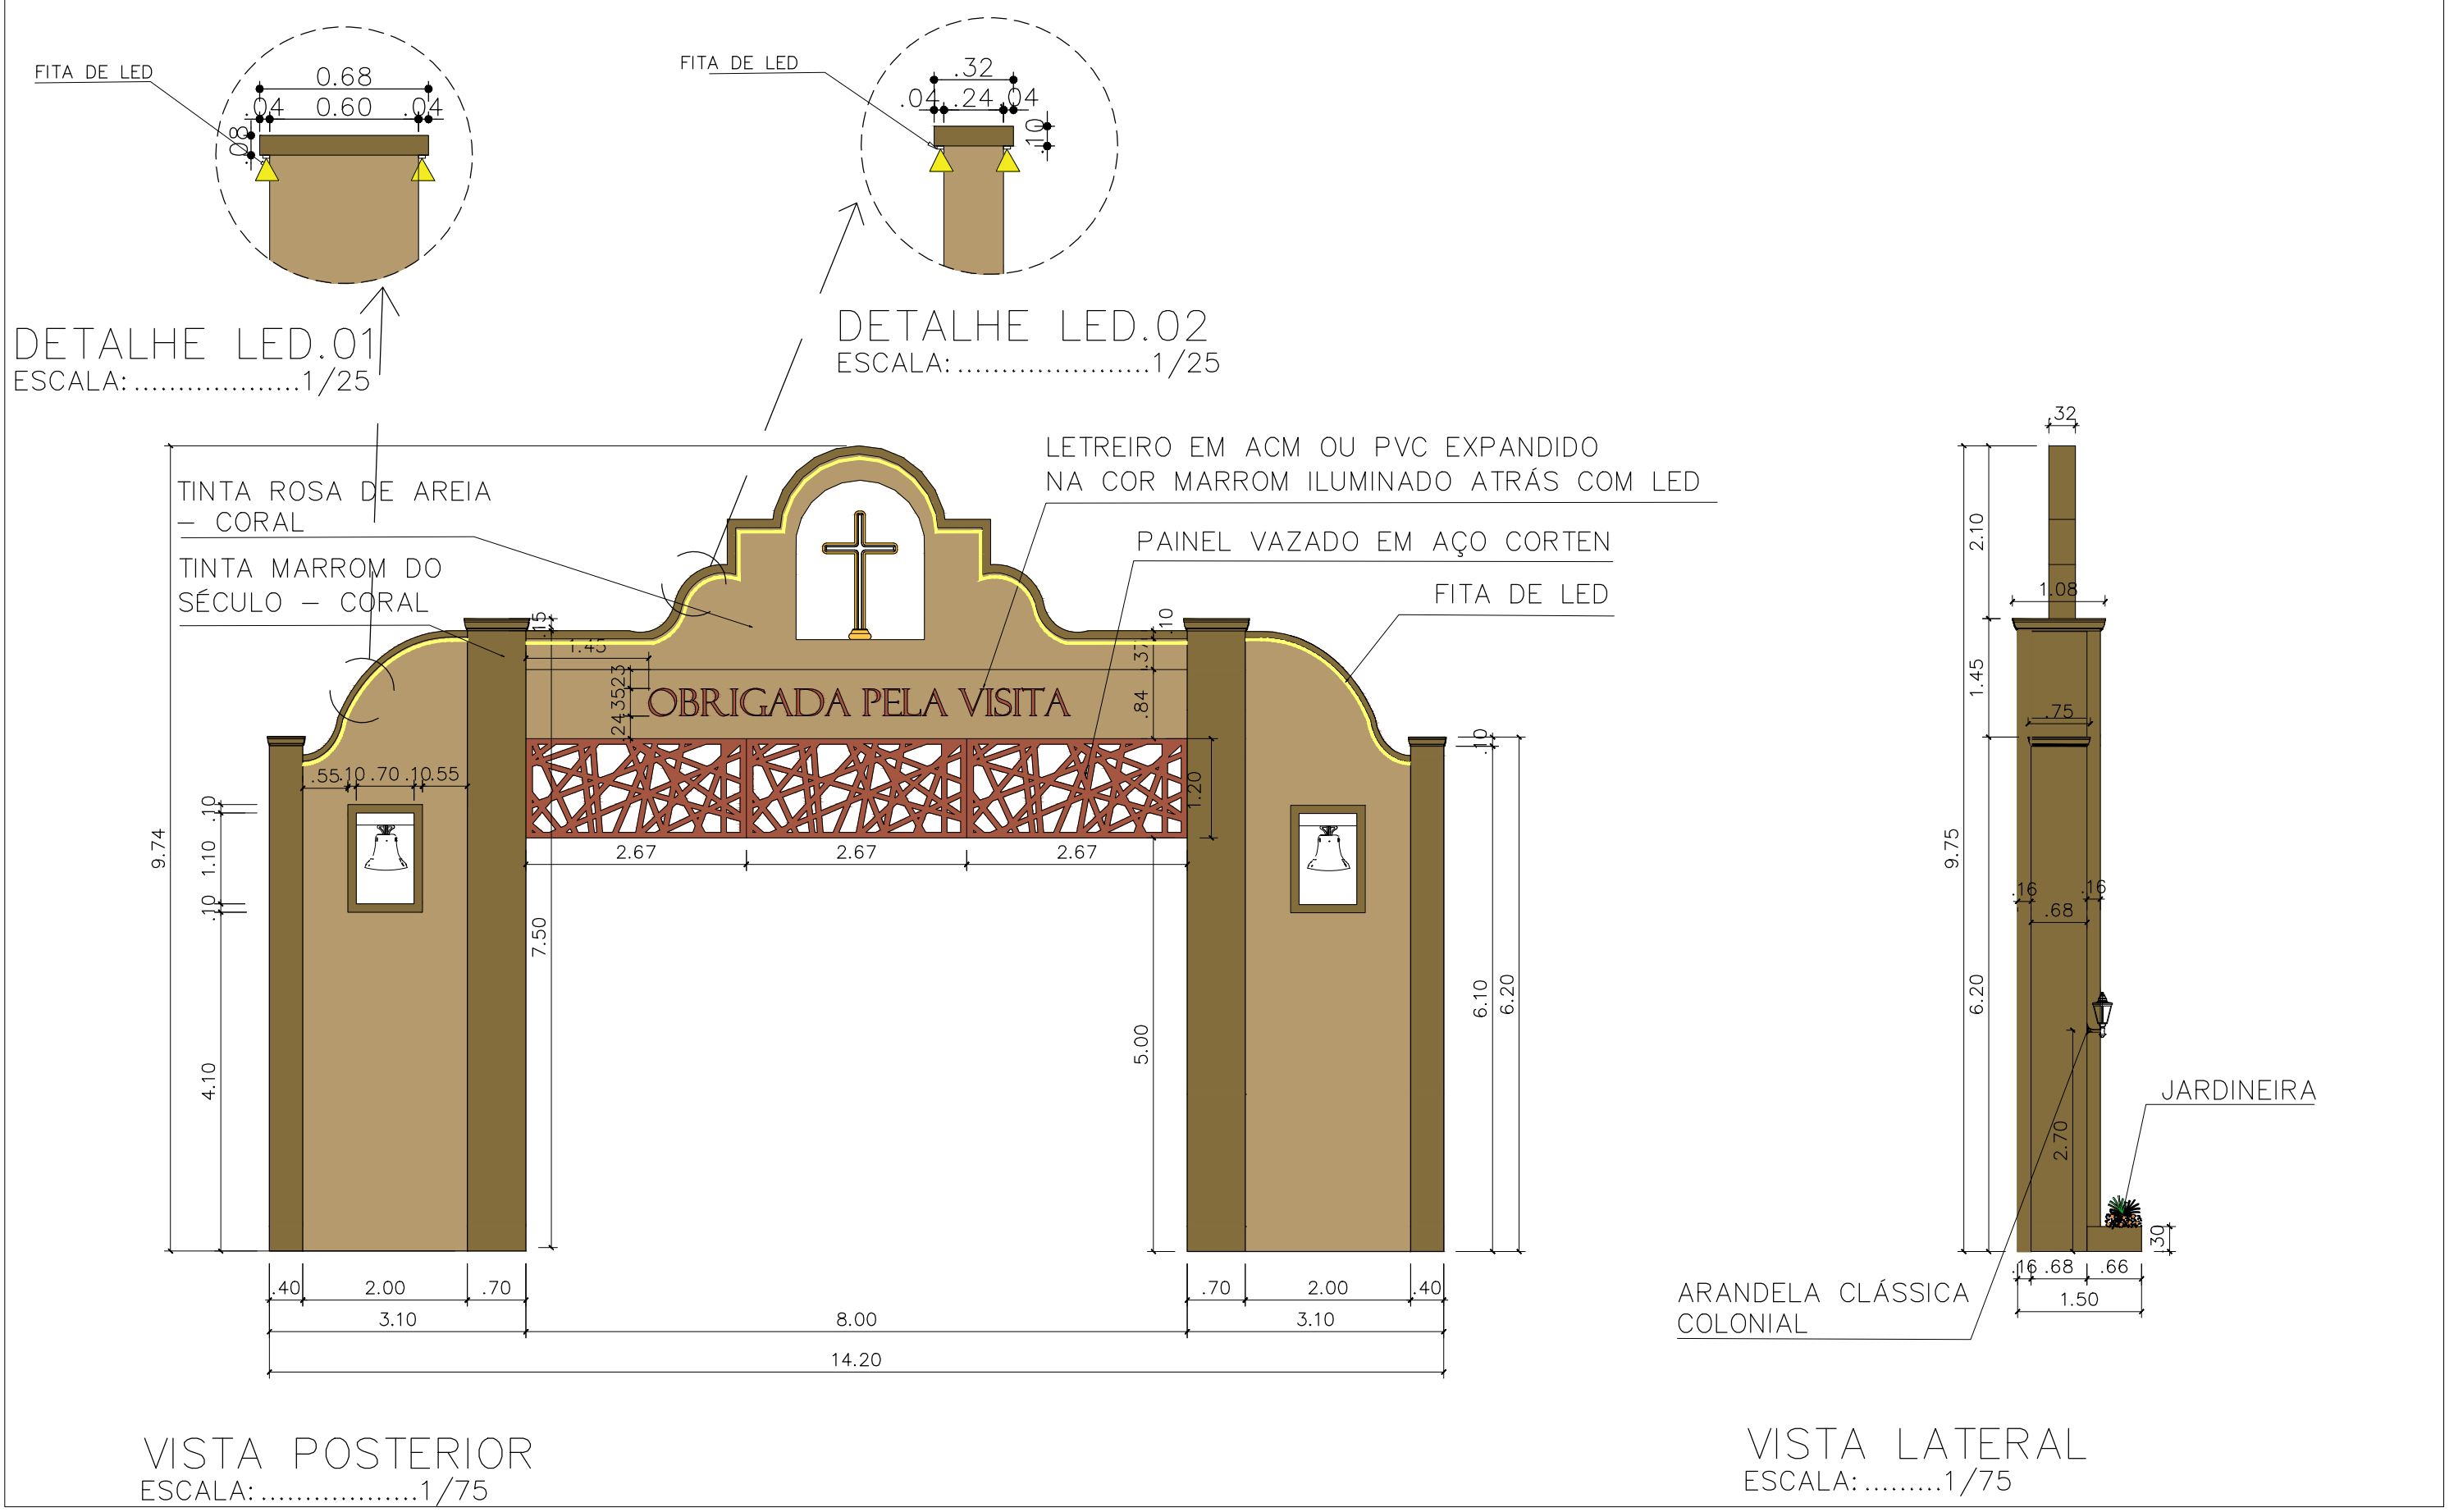

QUANTITATIVO GERAL

ITEM	QTD.
 TINTA ROSA DE AREIA - CORAL	71,60m ²
 TINTA MARROM DO SÉCULO - CORAL	96,35m ²
 FITA DE LED - 3000K	36,70m

VISTA TOPO
ESCALA:1/75

VISTA FRONTAL
ESCALA:1/75

LATERAL COM 68CM DE ESPESSURA COLUNA PROFUNDIDADE DE 1,00 M PARTE CENTRAL COM 32CM DE ESPESSURA COLUNA PROFUNDIDADE DE 1,00 M LATERAL COM 68CM DE ESPESSURA