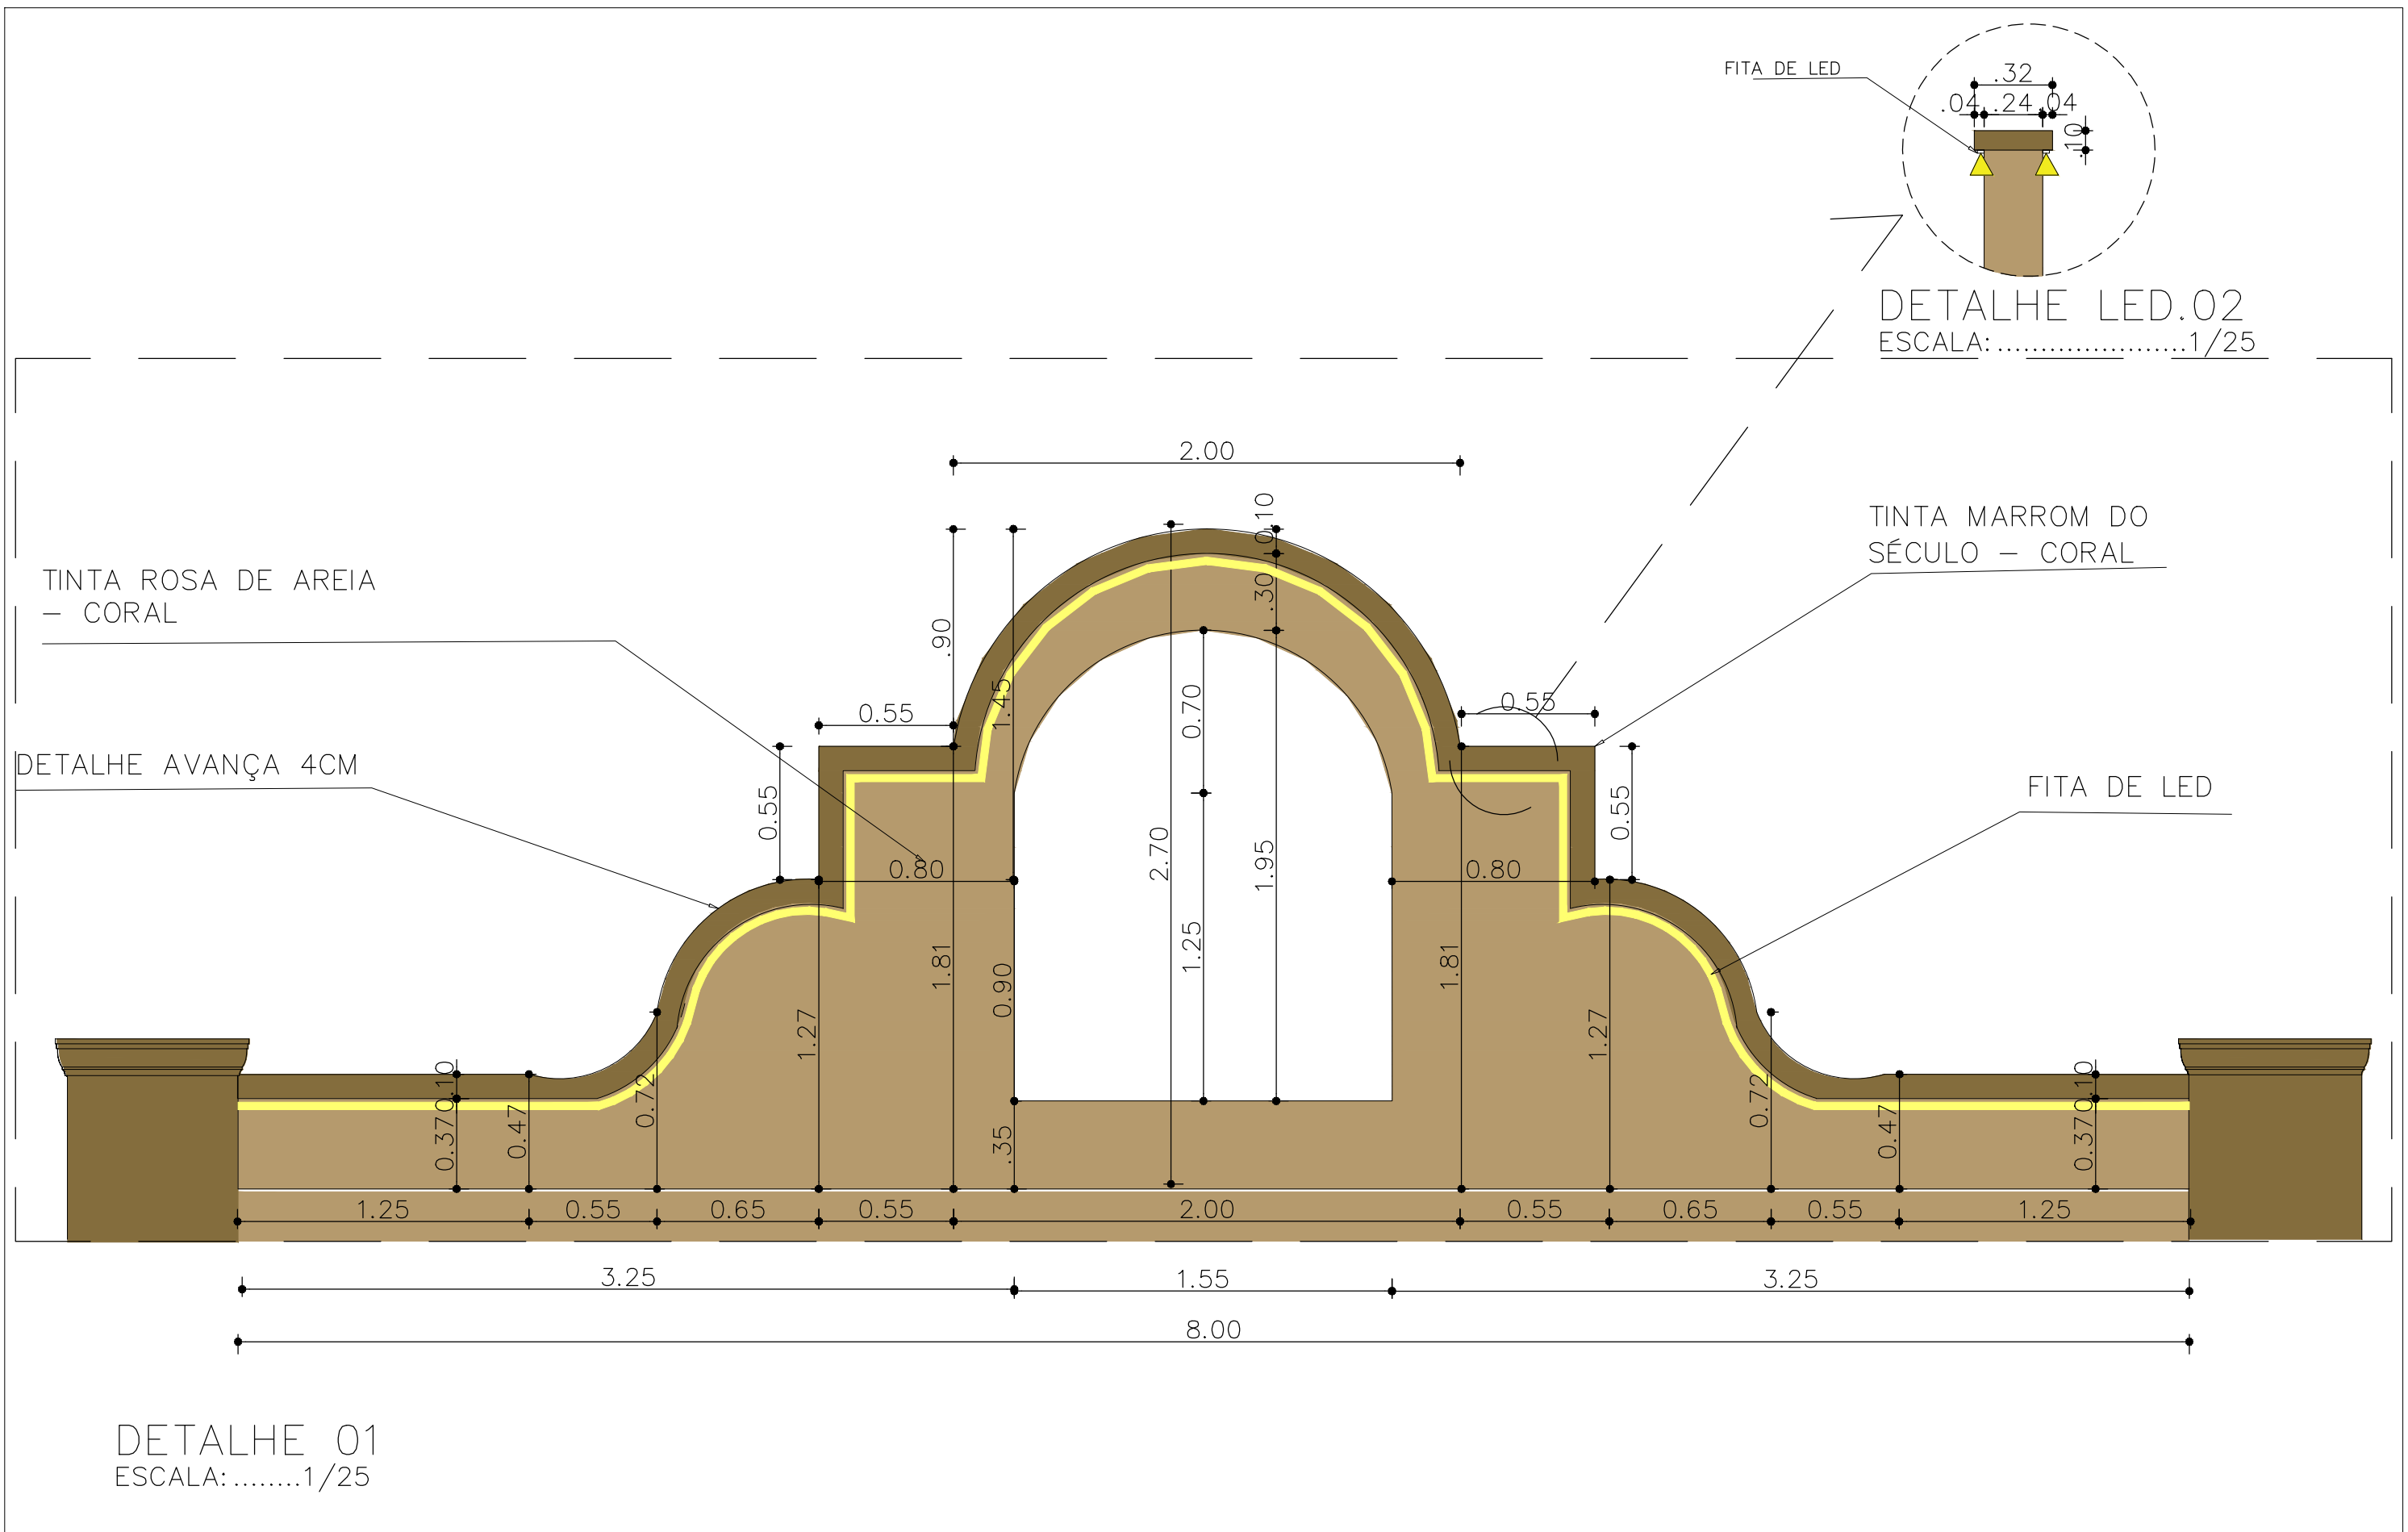

QUANTITATIVO GERAL

ITEM	QTD.
 TINTA ROSA DE AREIA - CORAL	71,60m ²
 TINTA MARROM DO SÉCULO - CORAL	96,35m ²
 FITA DE LED - 3000K	36,70m

VISTA TOPO
ESCALA:1/75

VISTA FRONTAL
ESCALA:1/75

LATERAL COM 68CM DE ESPESSURA COLUNA PROFUNDIDADE DE 1,00 M PARTE CENTRAL COM 32CM DE ESPESSURA COLUNA PROFUNDIDADE DE 1,00 M LATERAL COM 68CM DE ESPESSURA