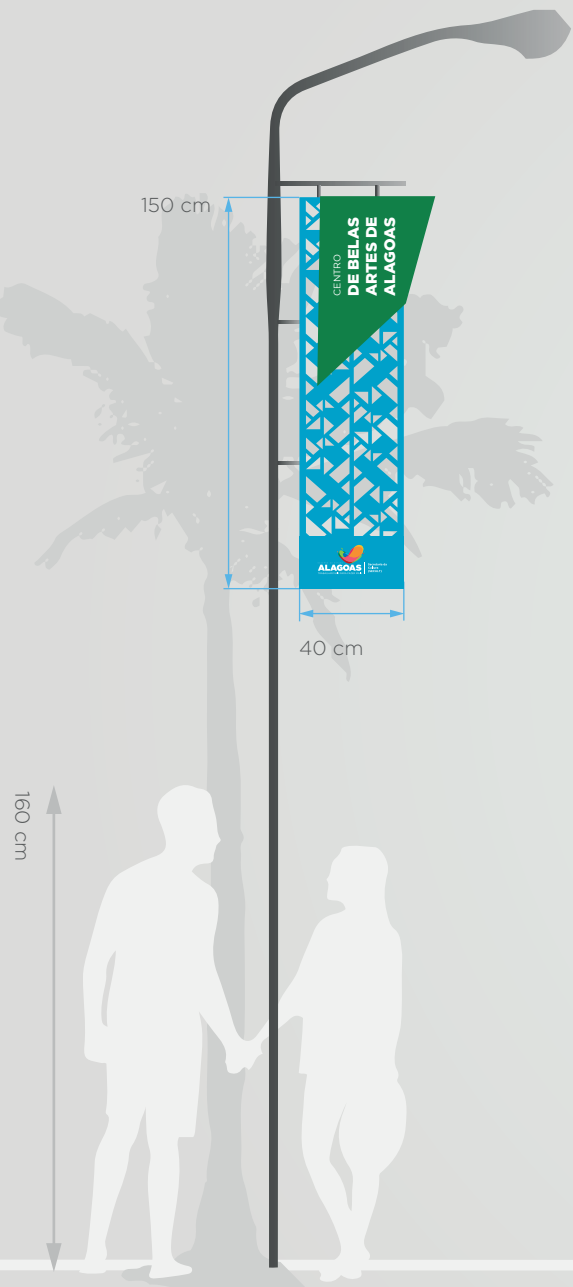

**TOTEM  
VISTA FRONTAL**

**TOTEM  
VISTA LATERAL**

**TOTEM  
VISTA SUPERIOR**

**TOTEM VISTA FRONTAL**

**TOTEM VISTA LATERAL**

**TOTEM VISTA SUPERIOR**

TOTEM VISTA FRONTAL

TOTEM VISTA LATERAL

**TOTEM VISTA FRONTAL**

**TOTEM VISTA LATERAL**

**TOTEM VISTA SUPERIOR**

**TOTEM VISTA FRONTAL**

**TOTEM VISTA LATERAL**

MUSEU  
**PALÁCIO  
FLORIANO  
PEIXOTO**

MUSEU  
**PALÁCIO  
FLORIANO  
PEIXOTO**

Secretaria de Estado  
da Cultura e  
Economia Criativa

Secretaria de Estado  
da Cultura e  
Economia Criativa

**TOTEM  
VISTA SUPERIOR**

150 cm

40 cm

160 cm

**TOTEM VISTA FRONTAL**

**TOTEM VISTA LATERAL**

**TOTEM VISTA SUPERIOR**