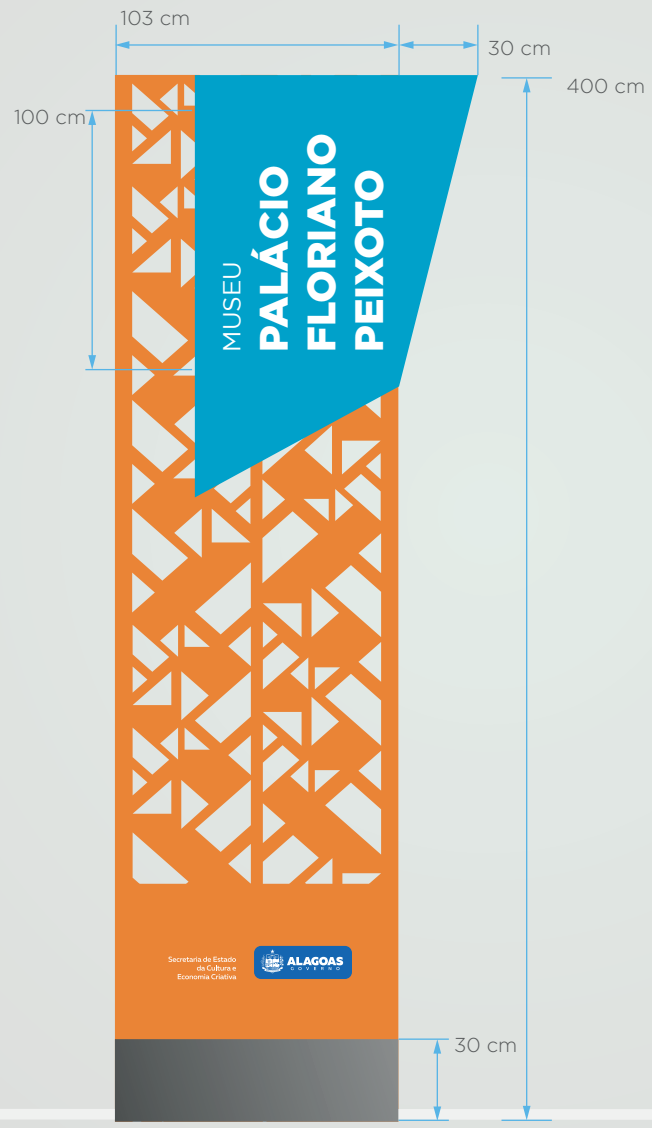

**TOTEM  
VISTA FRONTAL**

**TOTEM  
VISTA LATERAL**

**TOTEM  
VISTA SUPERIOR**

**TOTEM VISTA FRONTAL**

**TOTEM VISTA LATERAL**

**TOTEM VISTA SUPERIOR**

TOTEM VISTA FRONTAL

TOTEM VISTA LATERAL

**TOTEM VISTA FRONTAL**

**TOTEM VISTA LATERAL**

**TOTEM VISTA SUPERIOR**

**TOTEM VISTA FRONTAL**

**TOTEM VISTA LATERAL**

MUSEU  
**PALÁCIO  
FLORIANO  
PEIXOTO**

MUSEU  
**PALÁCIO  
FLORIANO  
PEIXOTO**

Secretaria de Estado  
da Cultura e  
Economia Criativa

Secretaria de Estado  
da Cultura e  
Economia Criativa

**TOTEM  
VISTA SUPERIOR**

150 cm

40 cm

160 cm

**TOTEM VISTA FRONTAL**

**TOTEM VISTA LATERAL**

**TOTEM VISTA SUPERIOR**