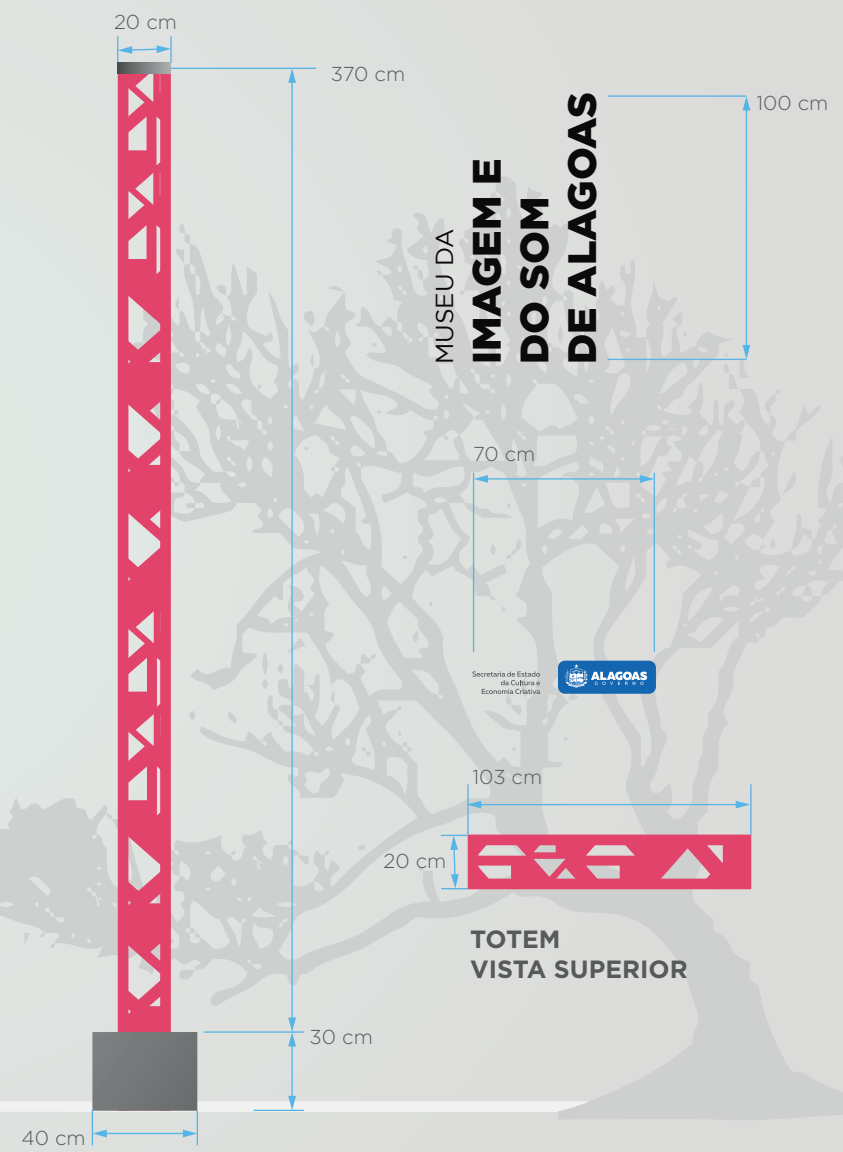

**TOTEM  
VISTA FRONTAL**

**TOTEM  
VISTA LATERAL**

**TOTEM  
VISTA SUPERIOR**

**TOTEM VISTA FRONTAL**

**TOTEM VISTA LATERAL**

**TOTEM VISTA SUPERIOR**

TOTEM VISTA FRONTAL

TOTEM VISTA LATERAL

**TOTEM VISTA FRONTAL**

**TOTEM VISTA LATERAL**

**TOTEM VISTA SUPERIOR**

**TOTEM VISTA FRONTAL**

**TOTEM VISTA LATERAL**

MUSEU  
**PALÁCIO  
FLORIANO  
PEIXOTO**

MUSEU  
**PALÁCIO  
FLORIANO  
PEIXOTO**

Secretaria de Estado  
da Cultura e  
Economia Criativa

Secretaria de Estado  
da Cultura e  
Economia Criativa

**TOTEM  
VISTA SUPERIOR**

150 cm

40 cm

160 cm

**TOTEM VISTA FRONTAL**

**TOTEM VISTA LATERAL**

**TOTEM VISTA SUPERIOR**