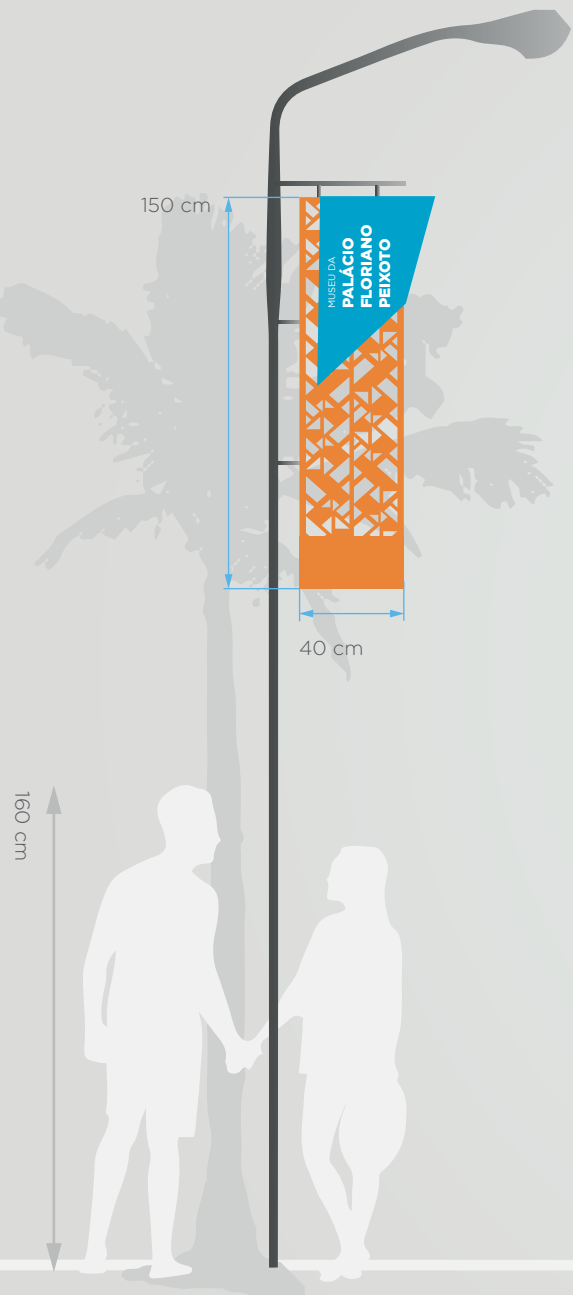

**TOTEM  
VISTA FRONTAL**

**TOTEM  
VISTA LATERAL**

**TOTEM  
VISTA SUPERIOR**

**TOTEM VISTA FRONTAL**

**TOTEM VISTA LATERAL**

**TOTEM VISTA SUPERIOR**

TOTEM VISTA FRONTAL

TOTEM VISTA LATERAL

**TOTEM VISTA FRONTAL**

**TOTEM VISTA LATERAL**

**TOTEM VISTA SUPERIOR**

**TOTEM VISTA FRONTAL**

**TOTEM VISTA LATERAL**

MUSEU  
**PALÁCIO  
FLORIANO  
PEIXOTO**

MUSEU  
**PALÁCIO  
FLORIANO  
PEIXOTO**

Secretaria de Estado  
da Cultura e  
Economia Criativa

Secretaria de Estado  
da Cultura e  
Economia Criativa

**TOTEM  
VISTA SUPERIOR**

150 cm

40 cm

160 cm

**TOTEM VISTA FRONTAL**

**TOTEM VISTA LATERAL**

**TOTEM VISTA SUPERIOR**