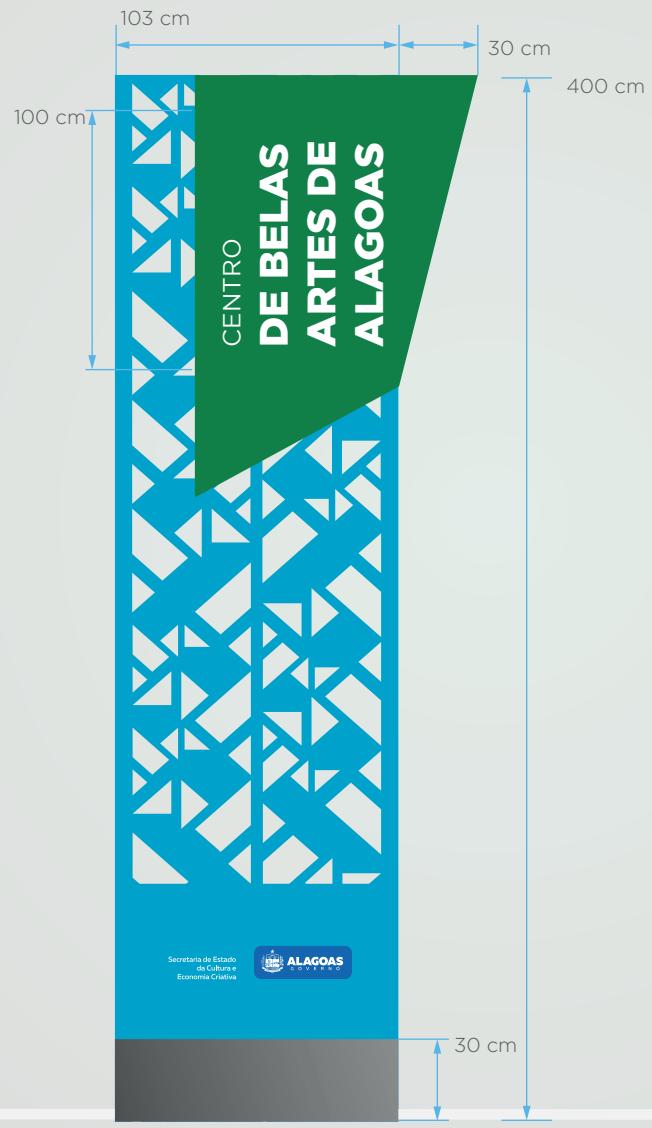

**TOTEM  
VISTA FRONTAL**

**TOTEM  
VISTA LATERAL**

**TOTEM  
VISTA SUPERIOR**

**TOTEM VISTA FRONTAL**

**TOTEM VISTA LATERAL**

**TOTEM VISTA SUPERIOR**

TOTEM VISTA FRONTAL

TOTEM VISTA LATERAL

**TOTEM VISTA FRONTAL**

**TOTEM VISTA LATERAL**

**TOTEM VISTA SUPERIOR**

**TOTEM VISTA FRONTAL**

**TOTEM VISTA LATERAL**

MUSEU  
**PALÁCIO  
FLORIANO  
PEIXOTO**

MUSEU  
**PALÁCIO  
FLORIANO  
PEIXOTO**

Secretaria de Estado  
da Cultura e  
Economia Criativa

Secretaria de Estado  
da Cultura e  
Economia Criativa

**TOTEM  
VISTA SUPERIOR**

150 cm

40 cm

160 cm

**TOTEM VISTA FRONTAL**

**TOTEM VISTA LATERAL**

**TOTEM VISTA SUPERIOR**