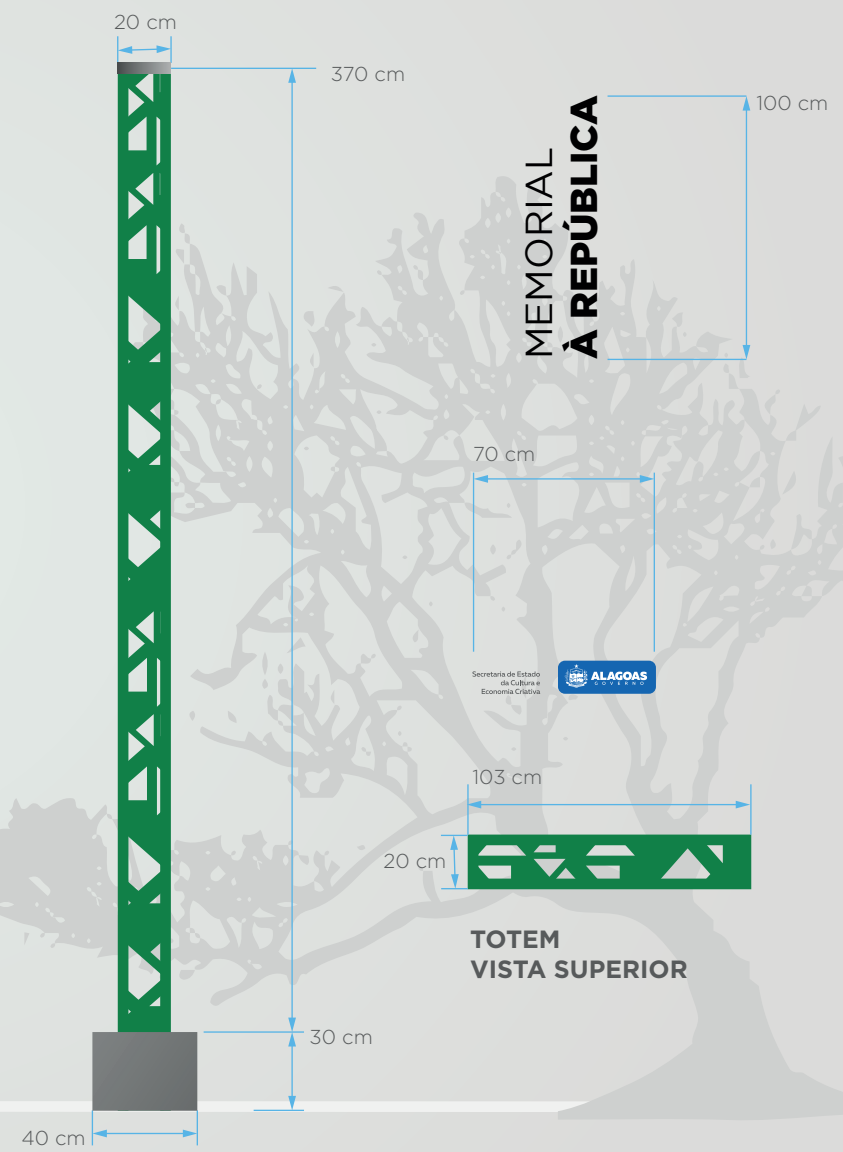

**TOTEM  
VISTA FRONTAL**

**TOTEM  
VISTA LATERAL**

**TOTEM  
VISTA SUPERIOR**

**TOTEM VISTA FRONTAL**

**TOTEM VISTA LATERAL**

**TOTEM VISTA SUPERIOR**

TOTEM VISTA FRONTAL

TOTEM VISTA LATERAL

**TOTEM VISTA FRONTAL**

**TOTEM VISTA LATERAL**

**TOTEM VISTA SUPERIOR**

**TOTEM VISTA FRONTAL**

**TOTEM VISTA LATERAL**

MUSEU  
**PALÁCIO  
FLORIANO  
PEIXOTO**

MUSEU  
**PALÁCIO  
FLORIANO  
PEIXOTO**

Secretaria de Estado  
da Cultura e  
Economia Criativa

Secretaria de Estado  
da Cultura e  
Economia Criativa

**TOTEM  
VISTA SUPERIOR**

150 cm

40 cm

160 cm

**TOTEM VISTA FRONTAL**

**TOTEM VISTA LATERAL**

**TOTEM VISTA SUPERIOR**