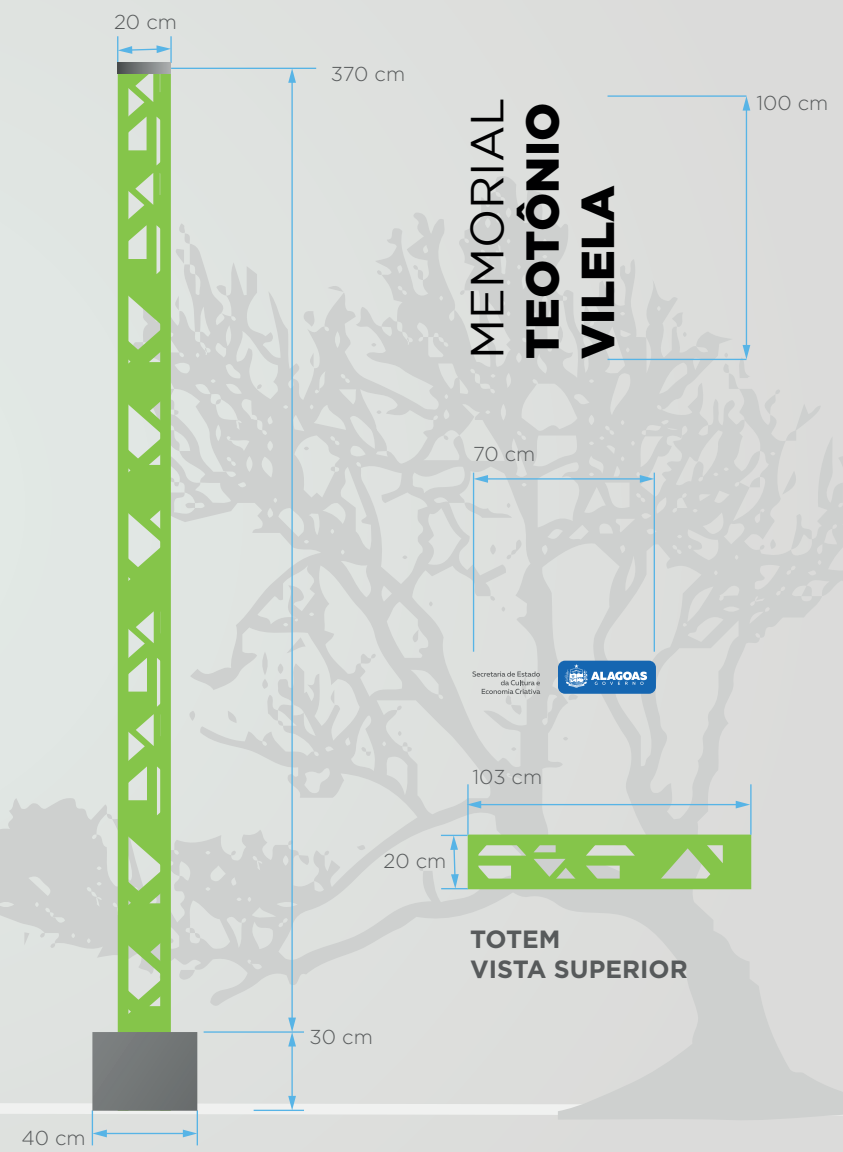

**TOTEM  
VISTA FRONTAL**

**TOTEM  
VISTA LATERAL**

**TOTEM  
VISTA SUPERIOR**

**TOTEM VISTA FRONTAL**

**TOTEM VISTA LATERAL**

**TOTEM VISTA SUPERIOR**

TOTEM VISTA FRONTAL

TOTEM VISTA LATERAL

**TOTEM VISTA FRONTAL**

**TOTEM VISTA LATERAL**

**TOTEM VISTA SUPERIOR**

**TOTEM VISTA FRONTAL**

**TOTEM VISTA LATERAL**

MUSEU  
**PALÁCIO  
FLORIANO  
PEIXOTO**

MUSEU  
**PALÁCIO  
FLORIANO  
PEIXOTO**

Secretaria de Estado  
da Cultura e  
Economia Criativa

Secretaria de Estado  
da Cultura e  
Economia Criativa

**TOTEM  
VISTA SUPERIOR**

150 cm

40 cm

160 cm

**TOTEM VISTA FRONTAL**

**TOTEM VISTA LATERAL**

**TOTEM VISTA SUPERIOR**