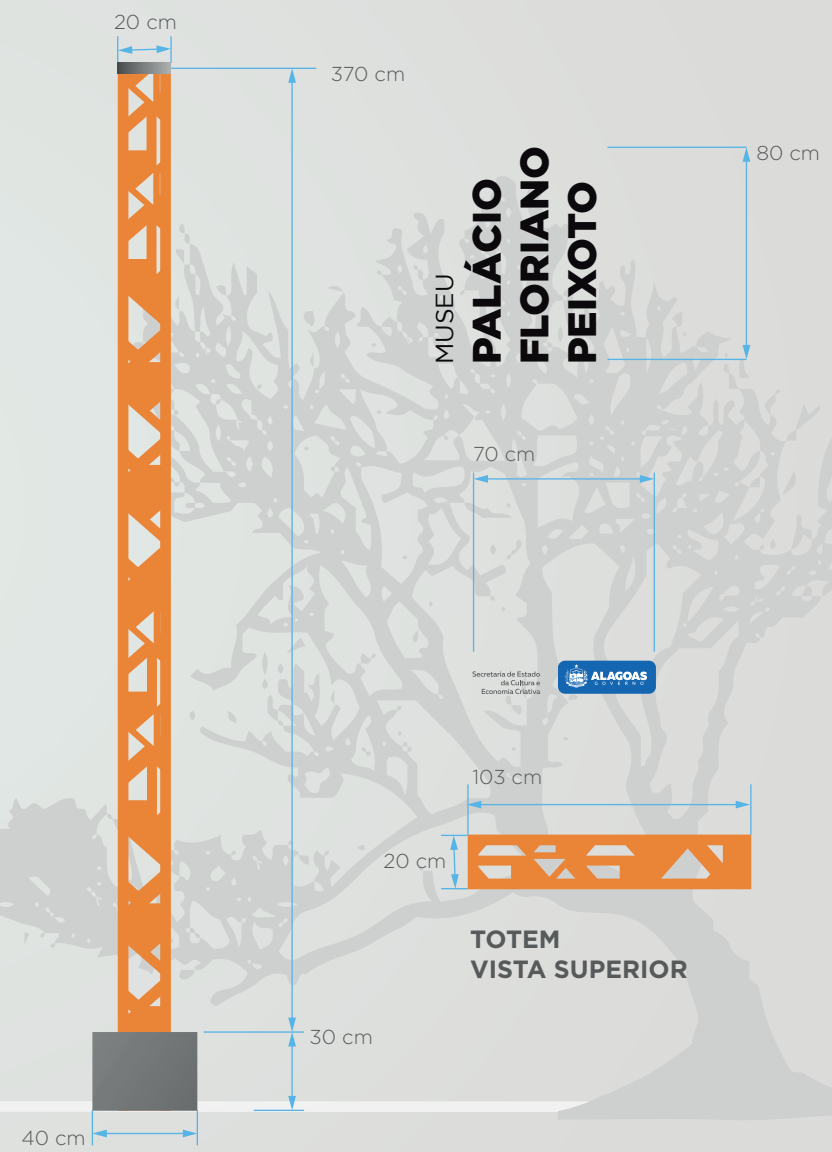

**TOTEM  
VISTA FRONTAL**

**TOTEM  
VISTA LATERAL**

**TOTEM  
VISTA SUPERIOR**

**TOTEM VISTA FRONTAL**

**TOTEM VISTA LATERAL**

**TOTEM VISTA SUPERIOR**

TOTEM VISTA FRONTAL

TOTEM VISTA LATERAL

**TOTEM VISTA FRONTAL**

**TOTEM VISTA LATERAL**

**TOTEM VISTA SUPERIOR**

**TOTEM VISTA FRONTAL**

**TOTEM VISTA LATERAL**

MUSEU  
**PALÁCIO  
FLORIANO  
PEIXOTO**

MUSEU  
**PALÁCIO  
FLORIANO  
PEIXOTO**

Secretaria de Estado  
da Cultura e  
Economia Criativa

Secretaria de Estado  
da Cultura e  
Economia Criativa

**TOTEM  
VISTA SUPERIOR**

150 cm

40 cm

160 cm

**TOTEM VISTA FRONTAL**

**TOTEM VISTA LATERAL**

**TOTEM VISTA SUPERIOR**