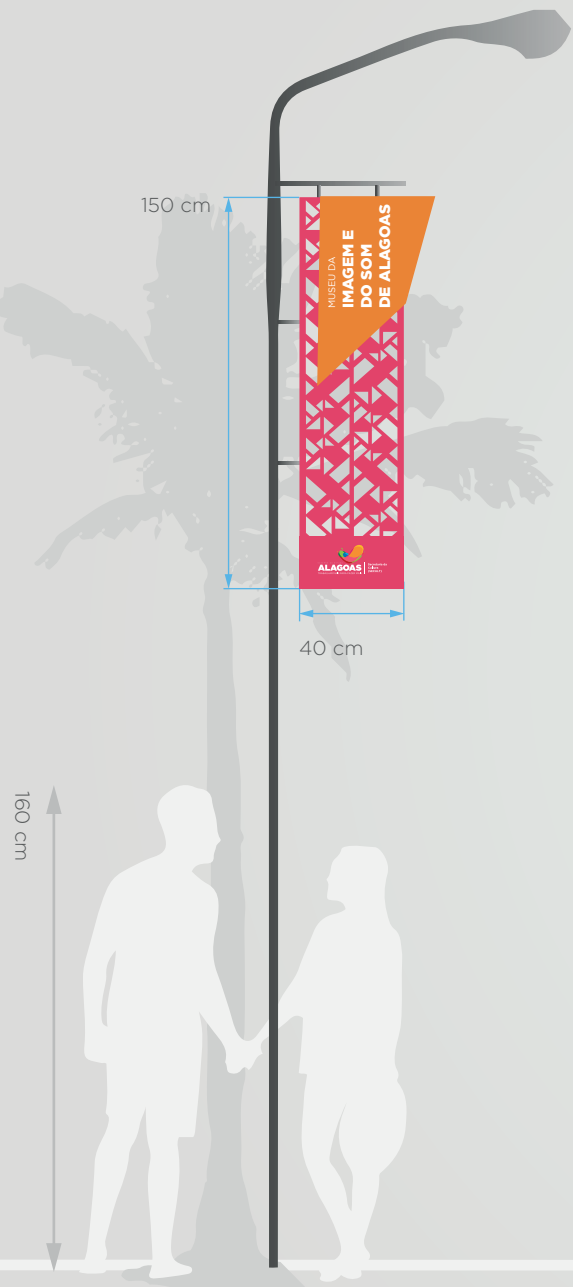

**TOTEM  
VISTA FRONTAL**

**TOTEM  
VISTA LATERAL**

**TOTEM  
VISTA SUPERIOR**

**TOTEM VISTA FRONTAL**

**TOTEM VISTA LATERAL**

**TOTEM VISTA SUPERIOR**

TOTEM VISTA FRONTAL

TOTEM VISTA LATERAL

**TOTEM VISTA FRONTAL**

**TOTEM VISTA LATERAL**

**TOTEM VISTA SUPERIOR**

**TOTEM VISTA FRONTAL**

**TOTEM VISTA LATERAL**

MUSEU  
**PALÁCIO  
FLORIANO  
PEIXOTO**

MUSEU  
**PALÁCIO  
FLORIANO  
PEIXOTO**

Secretaria de Estado  
da Cultura e  
Economia Criativa

Secretaria de Estado  
da Cultura e  
Economia Criativa

**TOTEM  
VISTA SUPERIOR**

150 cm

40 cm

160 cm

**TOTEM VISTA FRONTAL**

**TOTEM VISTA LATERAL**

**TOTEM VISTA SUPERIOR**