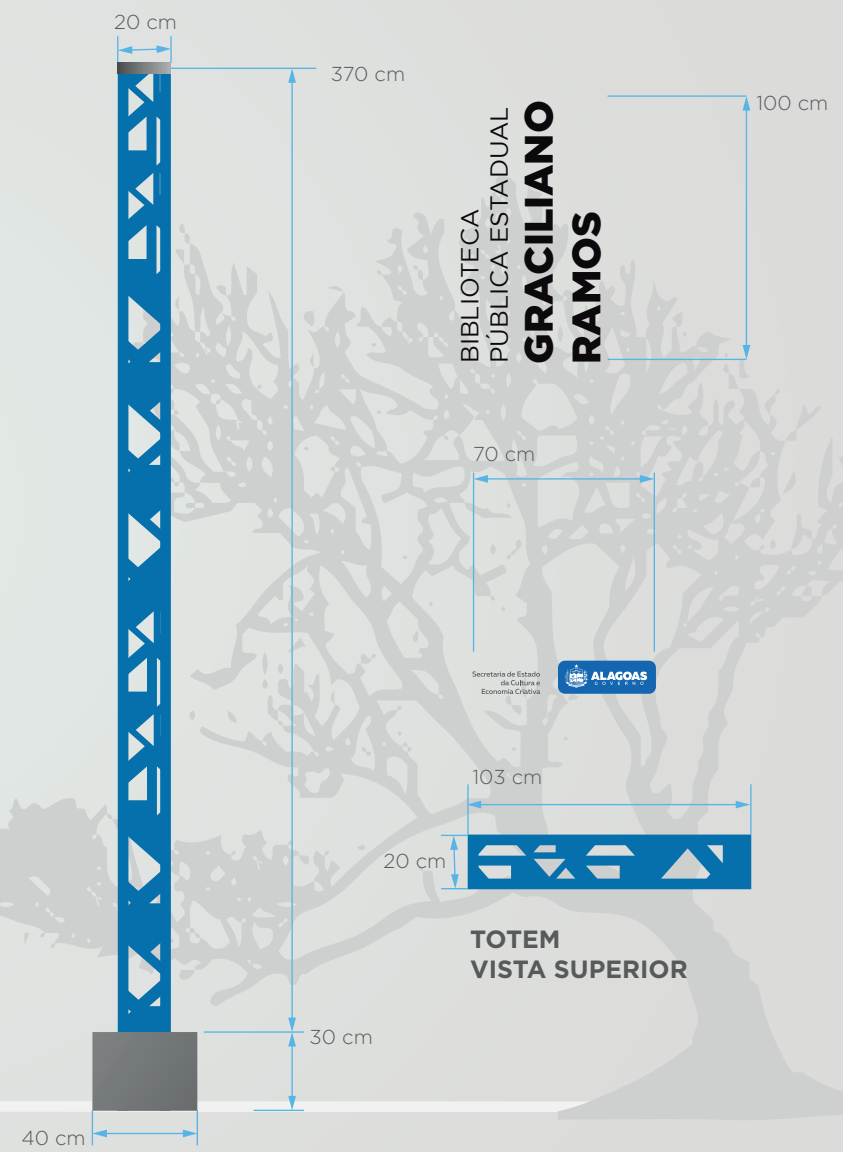

**TOTEM  
VISTA FRONTAL**

**TOTEM  
VISTA LATERAL**

**TOTEM  
VISTA SUPERIOR**

**TOTEM VISTA FRONTAL**

**TOTEM VISTA LATERAL**

**TOTEM VISTA SUPERIOR**

TOTEM VISTA FRONTAL

TOTEM VISTA LATERAL

**TOTEM VISTA FRONTAL**

**TOTEM VISTA LATERAL**

**TOTEM VISTA SUPERIOR**

**TOTEM VISTA FRONTAL**

**TOTEM VISTA LATERAL**

MUSEU  
**PALÁCIO  
FLORIANO  
PEIXOTO**

MUSEU  
**PALÁCIO  
FLORIANO  
PEIXOTO**

Secretaria de Estado  
da Cultura e  
Economia Criativa

Secretaria de Estado  
da Cultura e  
Economia Criativa

**TOTEM  
VISTA SUPERIOR**

150 cm

40 cm

160 cm

**TOTEM VISTA FRONTAL**

**TOTEM VISTA LATERAL**

**TOTEM VISTA SUPERIOR**