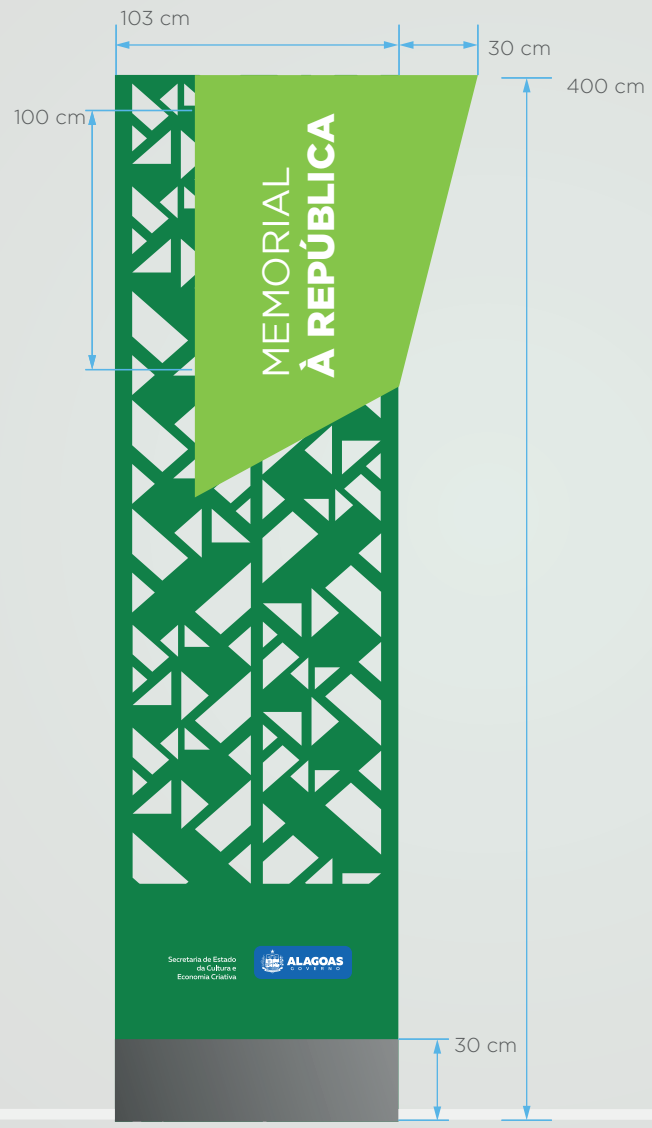

**TOTEM  
VISTA FRONTAL**

**TOTEM  
VISTA LATERAL**

**TOTEM  
VISTA SUPERIOR**

**TOTEM VISTA FRONTAL**

**TOTEM VISTA LATERAL**

**TOTEM VISTA SUPERIOR**

TOTEM VISTA FRONTAL

TOTEM VISTA LATERAL

**TOTEM VISTA FRONTAL**

**TOTEM VISTA LATERAL**

**TOTEM VISTA SUPERIOR**

**TOTEM VISTA FRONTAL**

**TOTEM VISTA LATERAL**

MUSEU  
**PALÁCIO  
FLORIANO  
PEIXOTO**

MUSEU  
**PALÁCIO  
FLORIANO  
PEIXOTO**

Secretaria de Estado  
da Cultura e  
Economia Criativa

Secretaria de Estado  
da Cultura e  
Economia Criativa

**TOTEM  
VISTA SUPERIOR**

150 cm

40 cm

160 cm

**TOTEM VISTA FRONTAL**

**TOTEM VISTA LATERAL**

**TOTEM VISTA SUPERIOR**