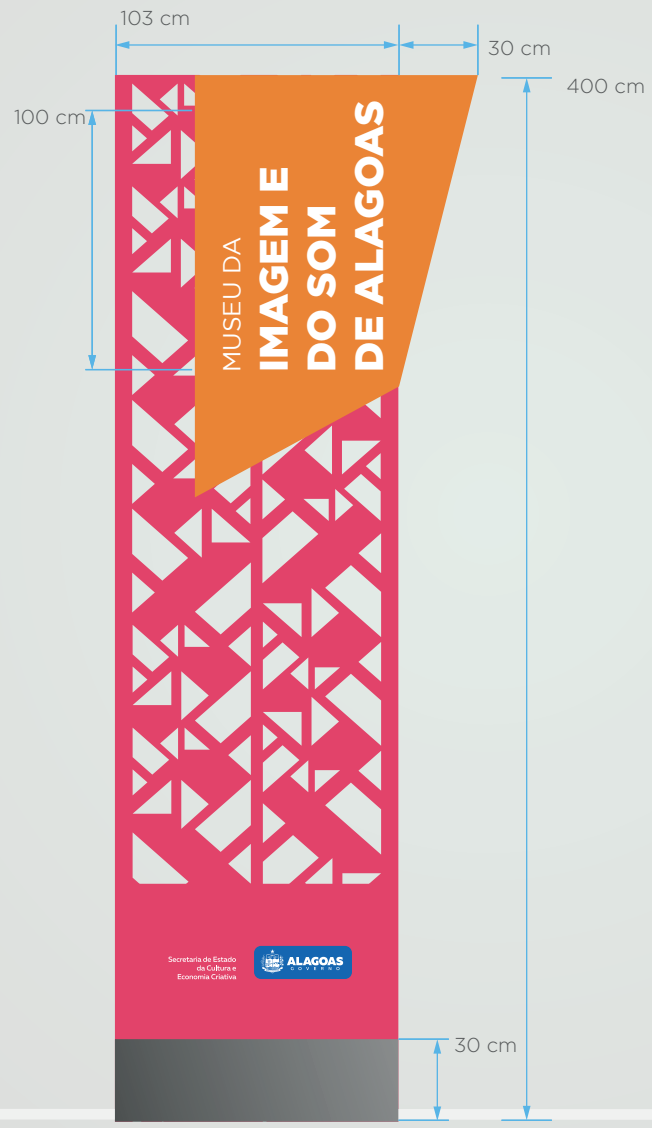

**TOTEM  
VISTA FRONTAL**

**TOTEM  
VISTA LATERAL**

**TOTEM  
VISTA SUPERIOR**

**TOTEM VISTA FRONTAL**

**TOTEM VISTA LATERAL**

**TOTEM VISTA SUPERIOR**

TOTEM VISTA FRONTAL

TOTEM VISTA LATERAL

**TOTEM VISTA FRONTAL**

**TOTEM VISTA LATERAL**

**TOTEM VISTA SUPERIOR**

**TOTEM VISTA FRONTAL**

**TOTEM VISTA LATERAL**

MUSEU  
**PALÁCIO  
FLORIANO  
PEIXOTO**

MUSEU  
**PALÁCIO  
FLORIANO  
PEIXOTO**

Secretaria de Estado  
da Cultura e  
Economia Criativa

Secretaria de Estado  
da Cultura e  
Economia Criativa

**TOTEM  
VISTA SUPERIOR**

150 cm

40 cm

160 cm

**TOTEM VISTA FRONTAL**

**TOTEM VISTA LATERAL**

**TOTEM VISTA SUPERIOR**