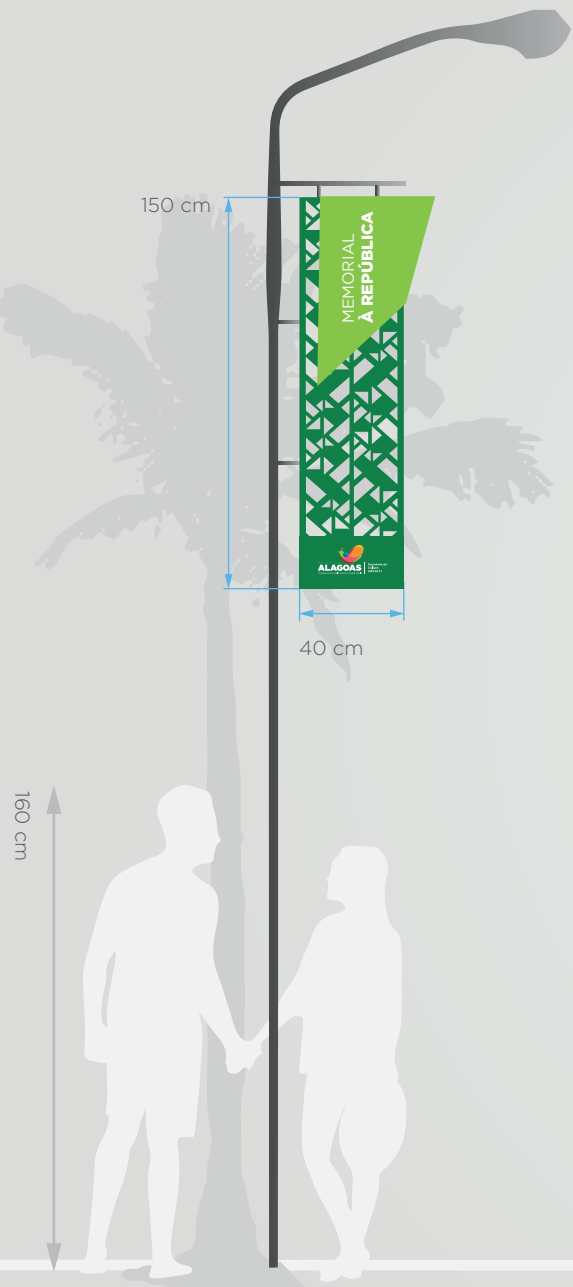

**TOTEM  
VISTA FRONTAL**

**TOTEM  
VISTA LATERAL**

**TOTEM  
VISTA SUPERIOR**

**TOTEM VISTA FRONTAL**

**TOTEM VISTA LATERAL**

**TOTEM VISTA SUPERIOR**

TOTEM VISTA FRONTAL

TOTEM VISTA LATERAL

**TOTEM VISTA FRONTAL**

**TOTEM VISTA LATERAL**

**TOTEM VISTA SUPERIOR**

**TOTEM VISTA FRONTAL**

**TOTEM VISTA LATERAL**

MUSEU  
**PALÁCIO  
FLORIANO  
PEIXOTO**

MUSEU  
**PALÁCIO  
FLORIANO  
PEIXOTO**

Secretaria de Estado  
da Cultura e  
Economia Criativa

Secretaria de Estado  
da Cultura e  
Economia Criativa

**TOTEM  
VISTA SUPERIOR**

150 cm

40 cm

160 cm

**TOTEM VISTA FRONTAL**

**TOTEM VISTA LATERAL**

**TOTEM VISTA SUPERIOR**