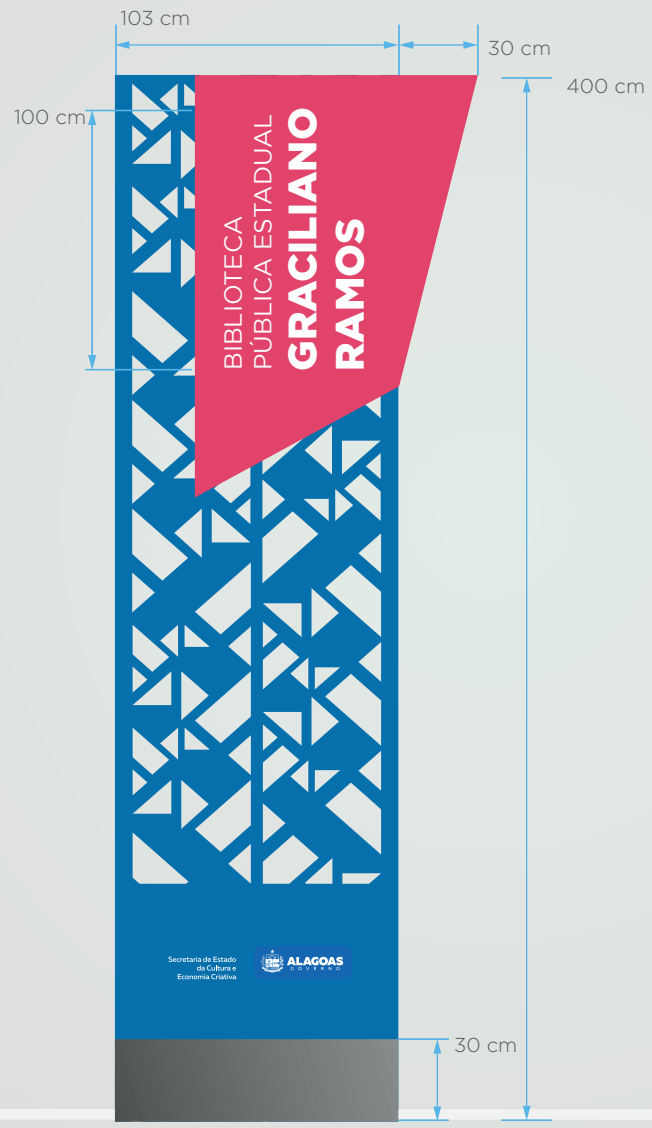

**TOTEM  
VISTA FRONTAL**

**TOTEM  
VISTA LATERAL**

**TOTEM  
VISTA SUPERIOR**

**TOTEM VISTA FRONTAL**

**TOTEM VISTA LATERAL**

**TOTEM VISTA SUPERIOR**

TOTEM VISTA FRONTAL

TOTEM VISTA LATERAL

**TOTEM VISTA FRONTAL**

**TOTEM VISTA LATERAL**

**TOTEM VISTA SUPERIOR**

**TOTEM VISTA FRONTAL**

**TOTEM VISTA LATERAL**

MUSEU  
**PALÁCIO  
FLORIANO  
PEIXOTO**

MUSEU  
**PALÁCIO  
FLORIANO  
PEIXOTO**

Secretaria de Estado  
da Cultura e  
Economia Criativa

Secretaria de Estado  
da Cultura e  
Economia Criativa

**TOTEM  
VISTA SUPERIOR**

150 cm

40 cm

160 cm

**TOTEM VISTA FRONTAL**

**TOTEM VISTA LATERAL**

**TOTEM VISTA SUPERIOR**