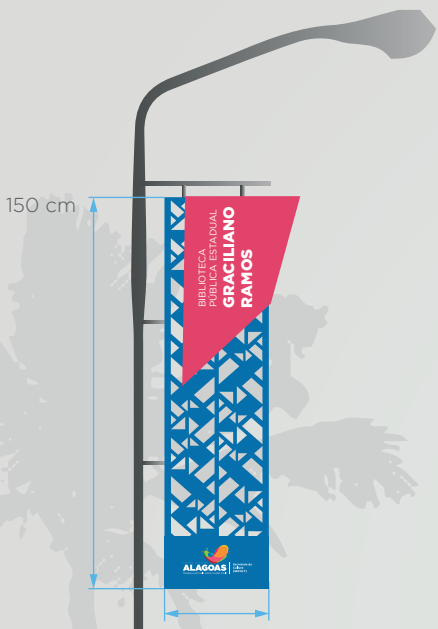

**TOTEM  
VISTA FRONTAL**

**TOTEM  
VISTA LATERAL**

**TOTEM  
VISTA SUPERIOR**

**TOTEM VISTA FRONTAL**

**TOTEM VISTA LATERAL**

**TOTEM VISTA SUPERIOR**

TOTEM VISTA FRONTAL

TOTEM VISTA LATERAL

**TOTEM VISTA FRONTAL**

**TOTEM VISTA LATERAL**

**TOTEM VISTA SUPERIOR**

**TOTEM VISTA FRONTAL**

**TOTEM VISTA LATERAL**

MUSEU  
**PALÁCIO  
FLORIANO  
PEIXOTO**

MUSEU  
**PALÁCIO  
FLORIANO  
PEIXOTO**

Secretaria de Estado  
da Cultura e  
Economia Criativa

Secretaria de Estado  
da Cultura e  
Economia Criativa

**TOTEM  
VISTA SUPERIOR**

150 cm

40 cm

160 cm

**TOTEM VISTA FRONTAL**

**TOTEM VISTA LATERAL**

**TOTEM VISTA SUPERIOR**