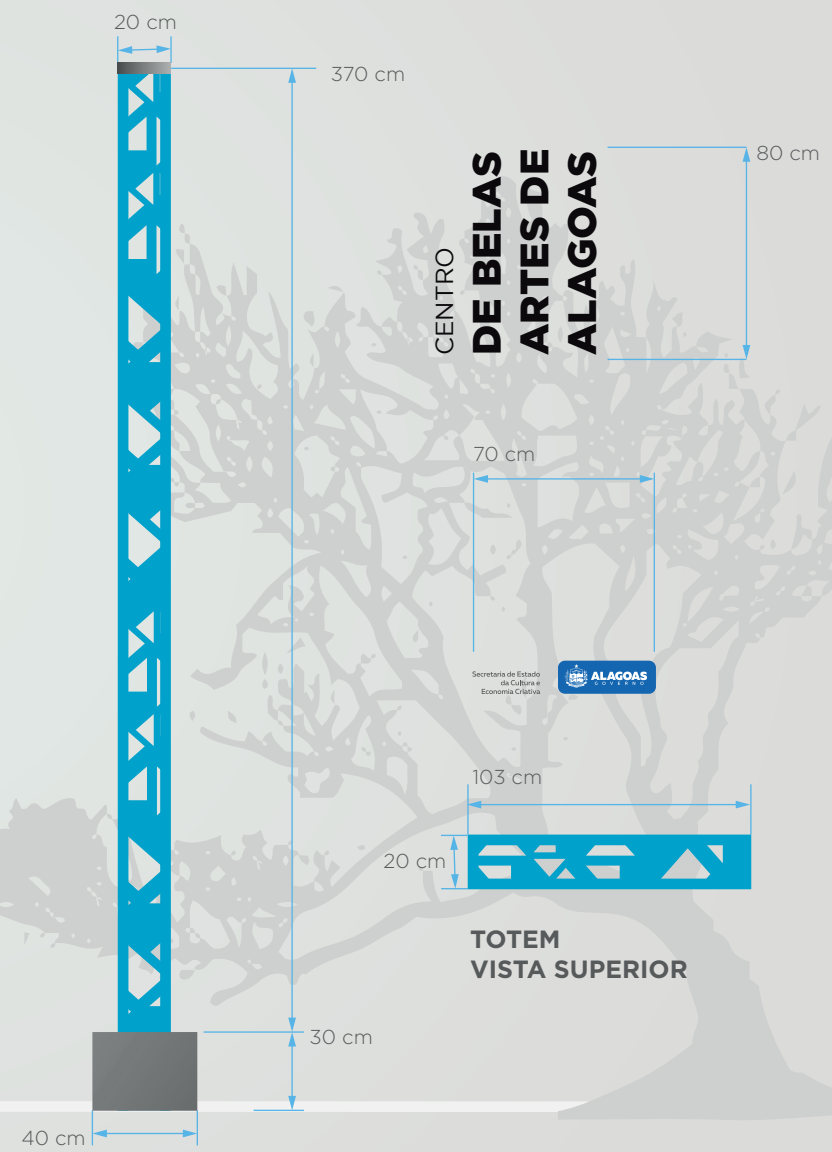

**TOTEM  
VISTA FRONTAL**

**TOTEM  
VISTA LATERAL**

**TOTEM  
VISTA SUPERIOR**

**TOTEM VISTA FRONTAL**

**TOTEM VISTA LATERAL**

**TOTEM VISTA SUPERIOR**

TOTEM VISTA FRONTAL

TOTEM VISTA LATERAL

**TOTEM VISTA FRONTAL**

**TOTEM VISTA LATERAL**

**TOTEM VISTA SUPERIOR**

**TOTEM VISTA FRONTAL**

**TOTEM VISTA LATERAL**

MUSEU  
**PALÁCIO  
FLORIANO  
PEIXOTO**

MUSEU  
**PALÁCIO  
FLORIANO  
PEIXOTO**

Secretaria de Estado  
da Cultura e  
Economia Criativa

Secretaria de Estado  
da Cultura e  
Economia Criativa

**TOTEM  
VISTA SUPERIOR**

150 cm

40 cm

160 cm

**TOTEM VISTA FRONTAL**

**TOTEM VISTA LATERAL**

**TOTEM VISTA SUPERIOR**