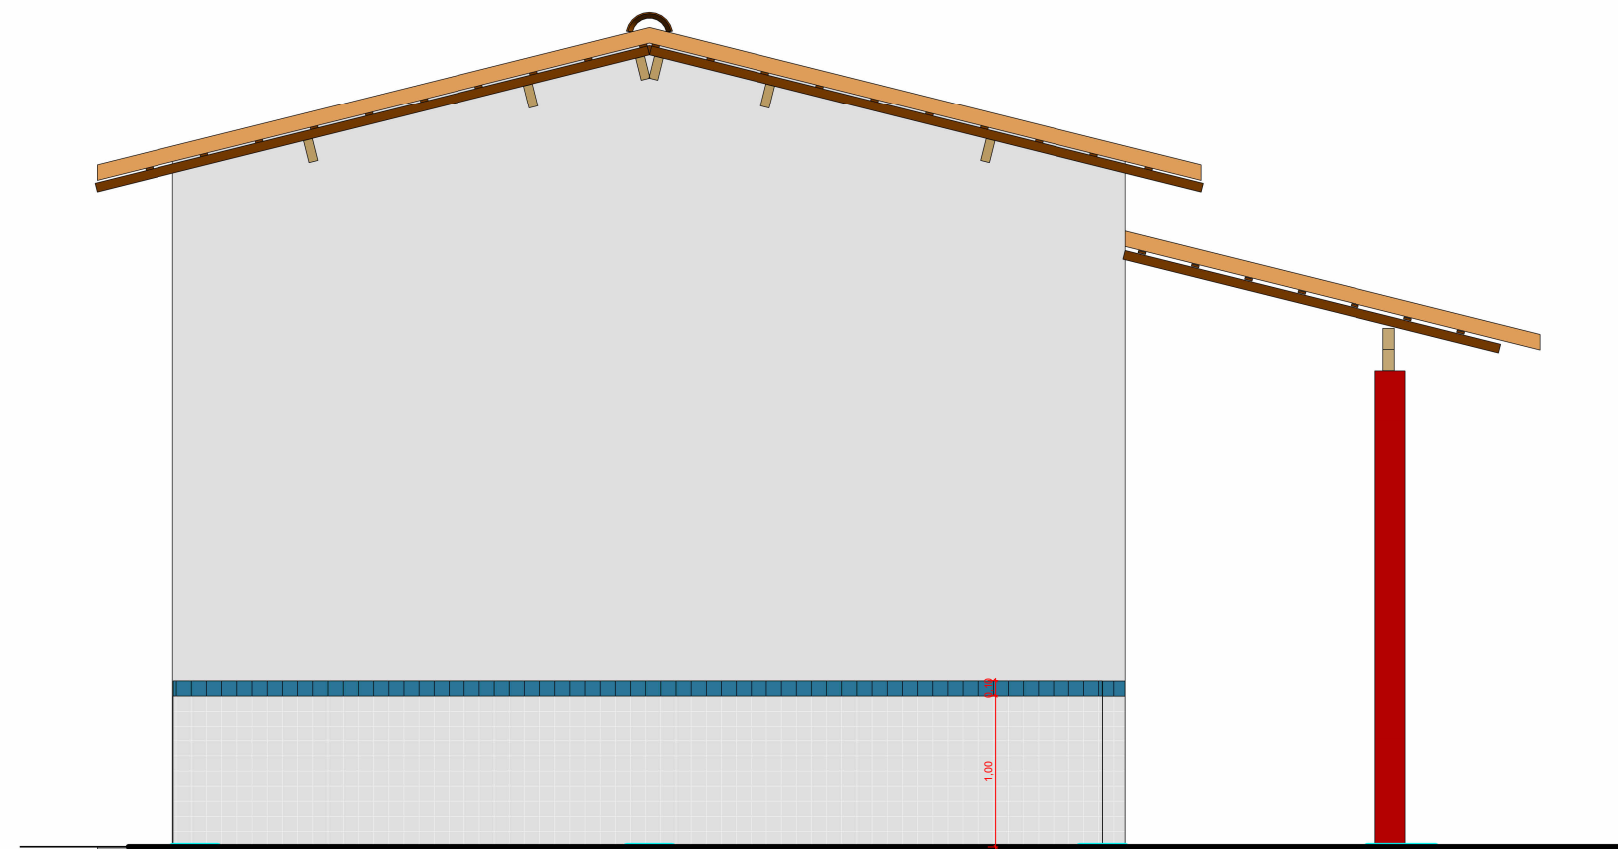

FACHADA FROFRONTAL - BLOCO COM 4 SALAS DE AULA
1:100

FACHADA POSTERIOR - BLOCO COM 4 SALAS DE AULA
1:100

E-E
1:100

FACHADA LATERAL BLOCO COM 4 SALAS DE AULA
1:50

PROPRIETÁRIO: PREFEITURA UNICIPAL DE CONCEIÇÃO-PB

PROJETO: TALISSON AMORIM

FOLHA 04 08	PROJETO: COMPLEXO ESCOLAR IVANI SOARES LAVOR LOCAL: AS MARGENS DA RODOVIA PB-400, CONCEIÇÃO-PB PROPRIETÁRIO: PREFEITURA UNICIPAL DE CONCEIÇÃO-PB		
	RESPONSÁVEL	RUBRICA	TALISSON AMORIM CREA:161841704-5
	DESENHO	Autor	
CÓPIA	Autor		
VISTO	Autor		
ESCALA: INDICADAS	DESENHO(S): INDICADOS		
			CREA:161841704-5