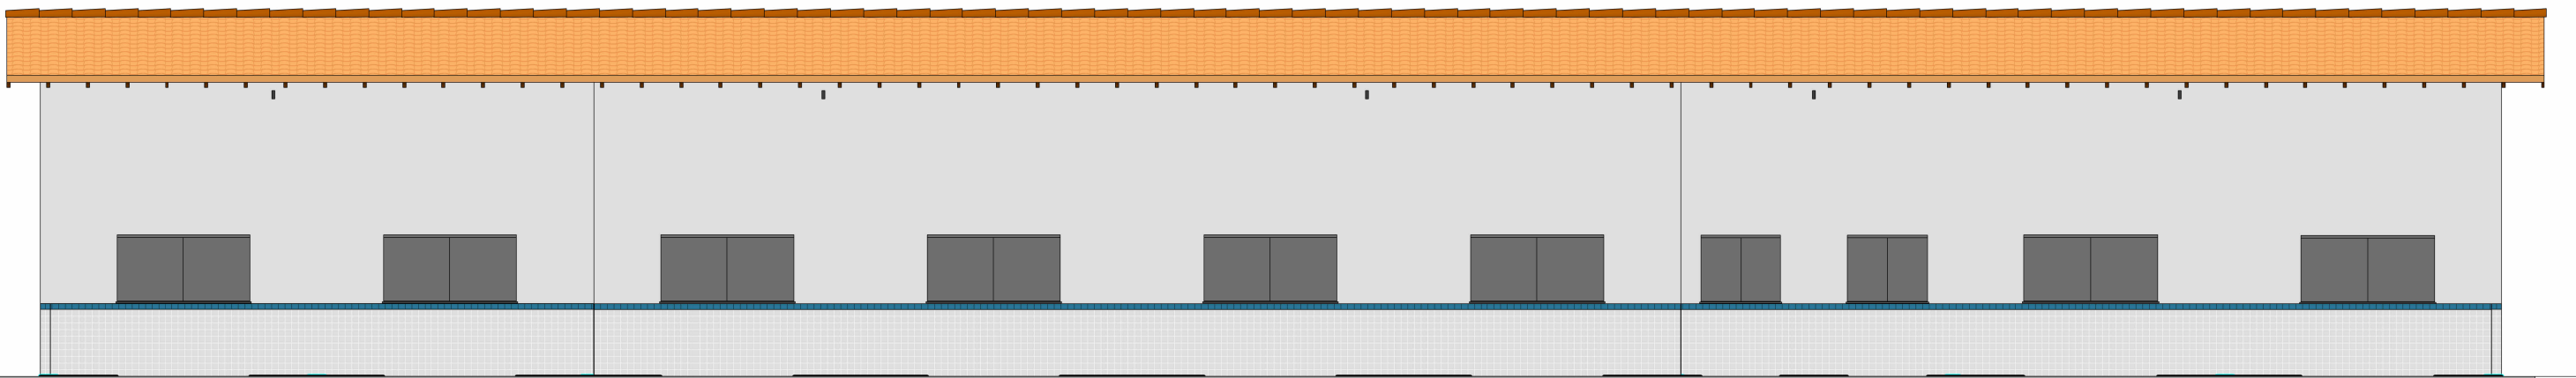

FACHADA FROFRONTAL - BLOCO COM 4 SALAS DE AULA
1:100

FACHADA POSTERIOR - BLOCO COM 4 SALAS DE AULA
1:100

E-E
1:100

FACHADA LATERAL BLOCO COM 4 SALAS DE AULA
1:50

PROPRIETÁRIO: PREFEITURA UNICIPAL DE CONCEIÇÃO-PB

PROJETO: TALISSON AMORIM

FOLHA 04 08	PROJETO: COMPLEXO ESCOLAR IVANI SOARES LAVOR LOCAL: AS MARGENS DA RODOVIA PB-400, CONCEIÇÃO-PB PROPRIETÁRIO: PREFEITURA UNICIPAL DE CONCEIÇÃO-PB		
	RESPONSÁVEL	RUBRICA	TALISSON AMORIM CREA:161841704-5
	DESENHO	Autor	
CÓPIA	Autor		
VISTO	Autor		
ESCALA: INDICADAS	DESENHO(S): INDICADOS		
			CREA:161841704-5