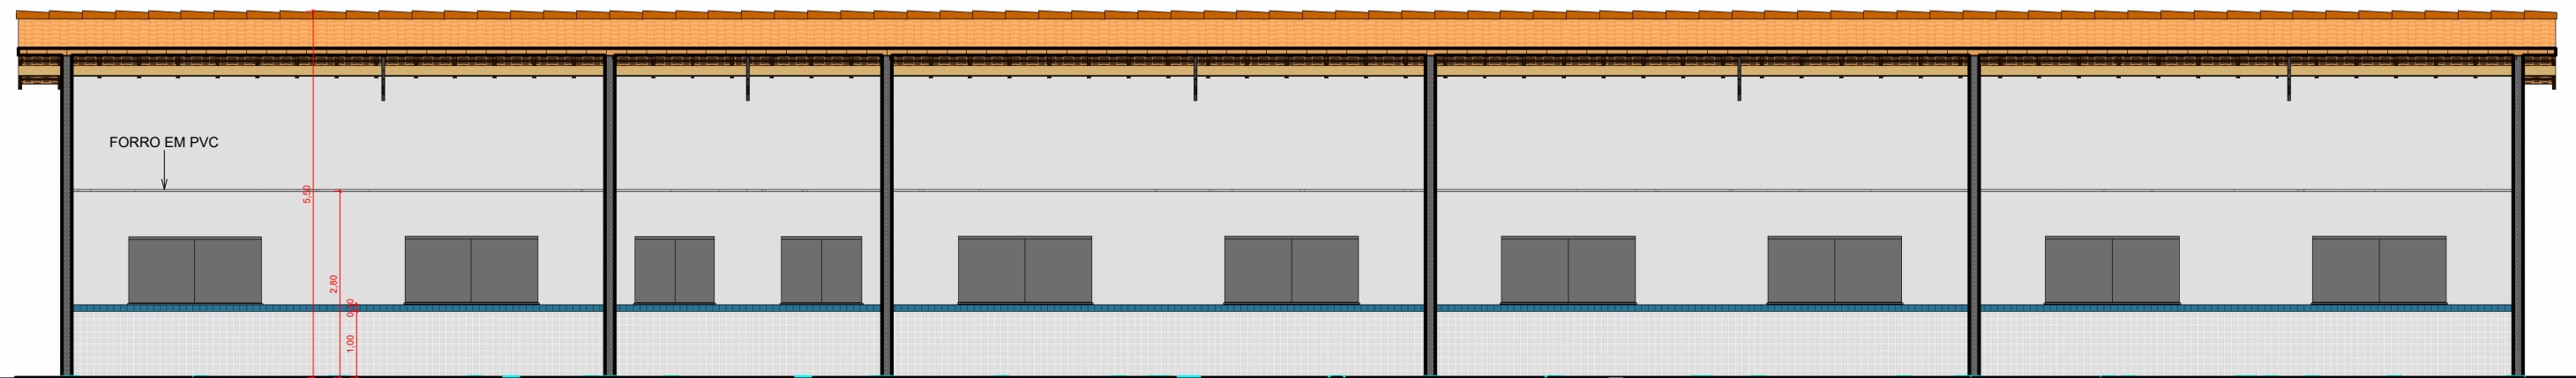

FACHADA FROFRONTAL - BLOCO COM 4 SALAS DE AULA
1:100

FACHADA POSTERIOR - BLOCO COM 4 SALAS DE AULA
1:100

E-E
1:100

FACHADA LATERAL BLOCO COM 4 SALAS DE AULA
1:50

PROPRIETÁRIO: PREFEITURA UNICIPAL DE CONCEIÇÃO-PB

PROJETO: TALISSON AMORIM

FOLHA 04 08	PROJETO: COMPLEXO ESCOLAR IVANI SOARES LAVOR LOCAL: AS MARGENS DA RODOVIA PB-400, CONCEIÇÃO-PB PROPRIETÁRIO: PREFEITURA UNICIPAL DE CONCEIÇÃO-PB		
	RESPONSÁVEL	RUBRICA	TALISSON AMORIM CREA:161841704-5
	DESENHO	Autor	
CÓPIA	Autor		
VISTO	Autor		
ESCALA: INDICADAS	DESENHO(S): INDICADOS		
			CREA:161841704-5