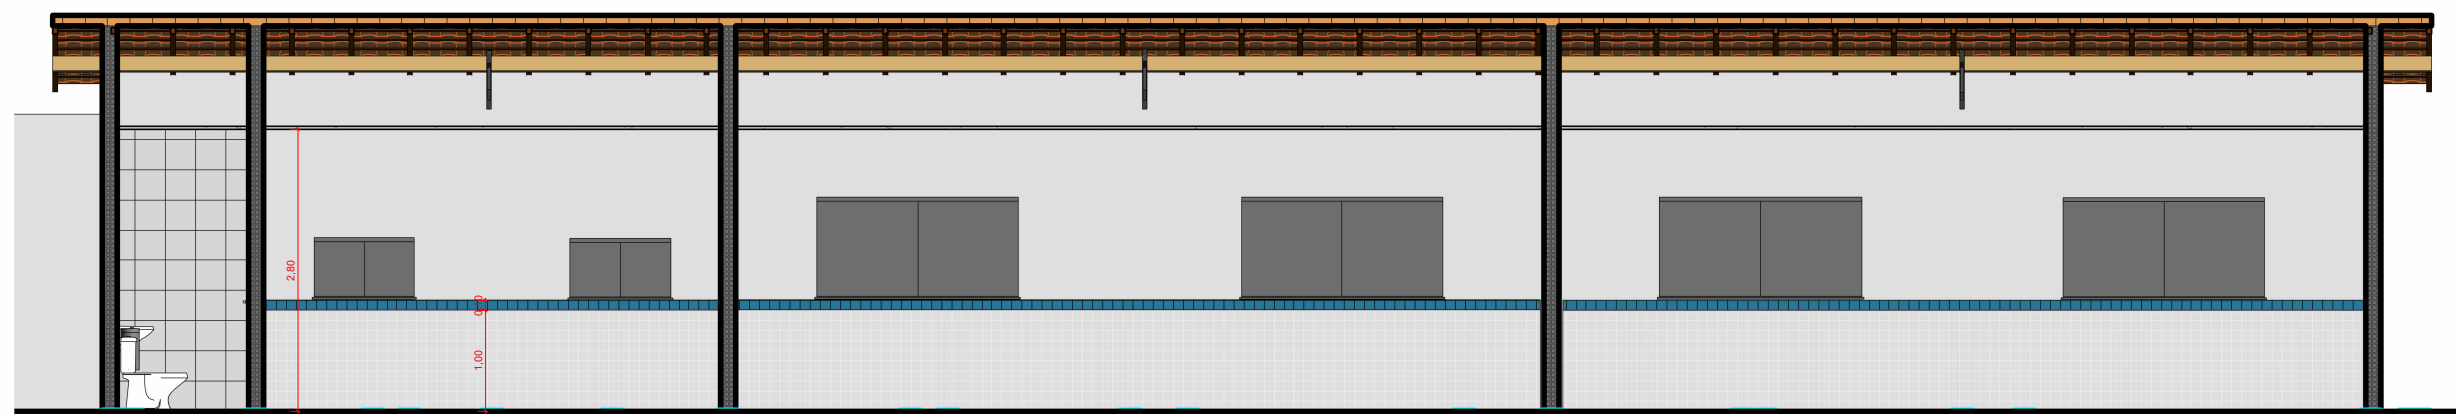

FACHADA FRONTAL - BLOCO DE 5 SALAS DE AULA
1:75

FACHADA POSTERIOR - BLOCO COM 5 SALAS DE AULA
1:75

FACHADA LATERAL - BLOCO COM 5 SALAS
1:75

L-L
1:75

F-F
1:75

PROPRIETÁRIO: PREFEITURA UNICIPAL DE CONCEIÇÃO-PB

PROJETO: TALISSON AMORIM

FOLHA 05 08	PROJETO: COMPLEXO ESCOLAR IVANI SOARES LAVOR LOCAL: AS MARGENS DA RODOVIA PB-400, CONCEIÇÃO-PB PROPRIETÁRIO: PREFEITURA UNICIPAL DE CONCEIÇÃO-PB		TALISSON AMORIM CREA:161841704-5		
	DESENHO	RESPONSÁVEL			RUBRICA
	CÓPIA	Autor			
VISTO	Autor				
ESCALA: INDICADAS	DESENHO(S): INDICADOS				
			CREA:161841704-5		