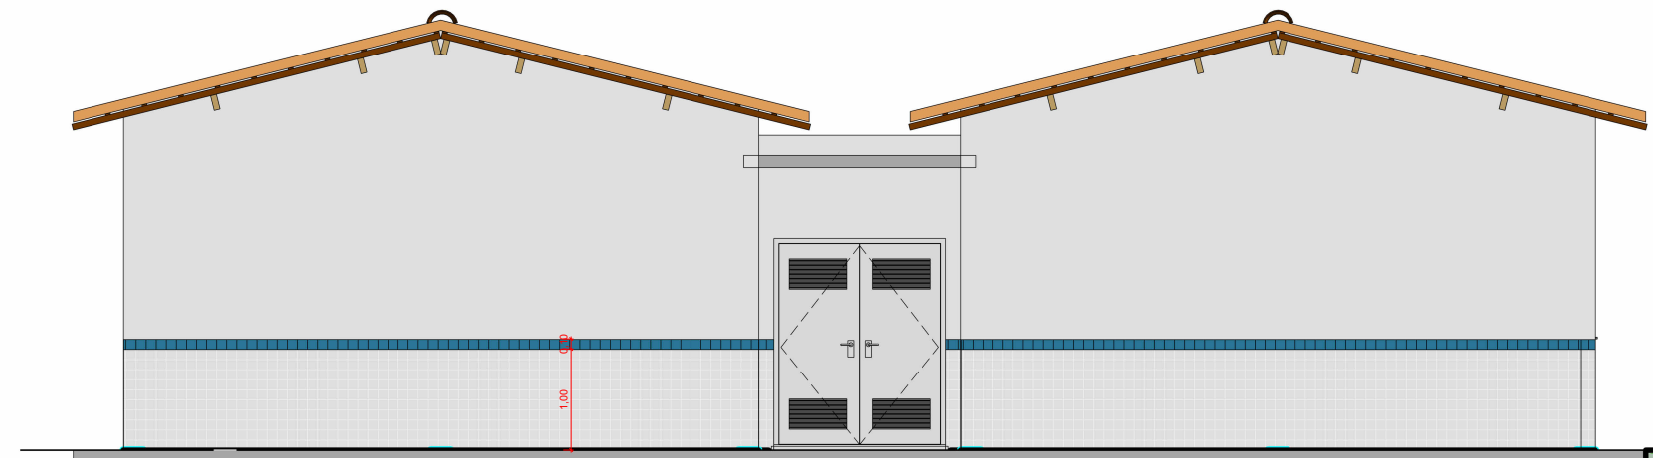

FACHADA FRONTAL - BLOCO DE 5 SALAS DE AULA
1:75

FACHADA POSTERIOR - BLOCO COM 5 SALAS DE AULA
1:75

FACHADA LATERAL - BLOCO COM 5 SALAS
1:75

L-L
1:75

F-F
1:75

PROPRIETÁRIO: PREFEITURA UNICIPAL DE CONCEIÇÃO-PB

PROJETO: TALISSON AMORIM

FOLHA 05 08	PROJETO: COMPLEXO ESCOLAR IVANI SOARES LAVOR LOCAL: AS MARGENS DA RODOVIA PB-400, CONCEIÇÃO-PB PROPRIETÁRIO: PREFEITURA UNICIPAL DE CONCEIÇÃO-PB		TALISSON AMORIM CREA:161841704-5		
	DESENHO	RESPONSÁVEL			RUBRICA
	CÓPIA	Autor			
VISTO	Autor				
ESCALA: INDICADAS	DESENHO(S): INDICADOS				
			CREA:161841704-5		