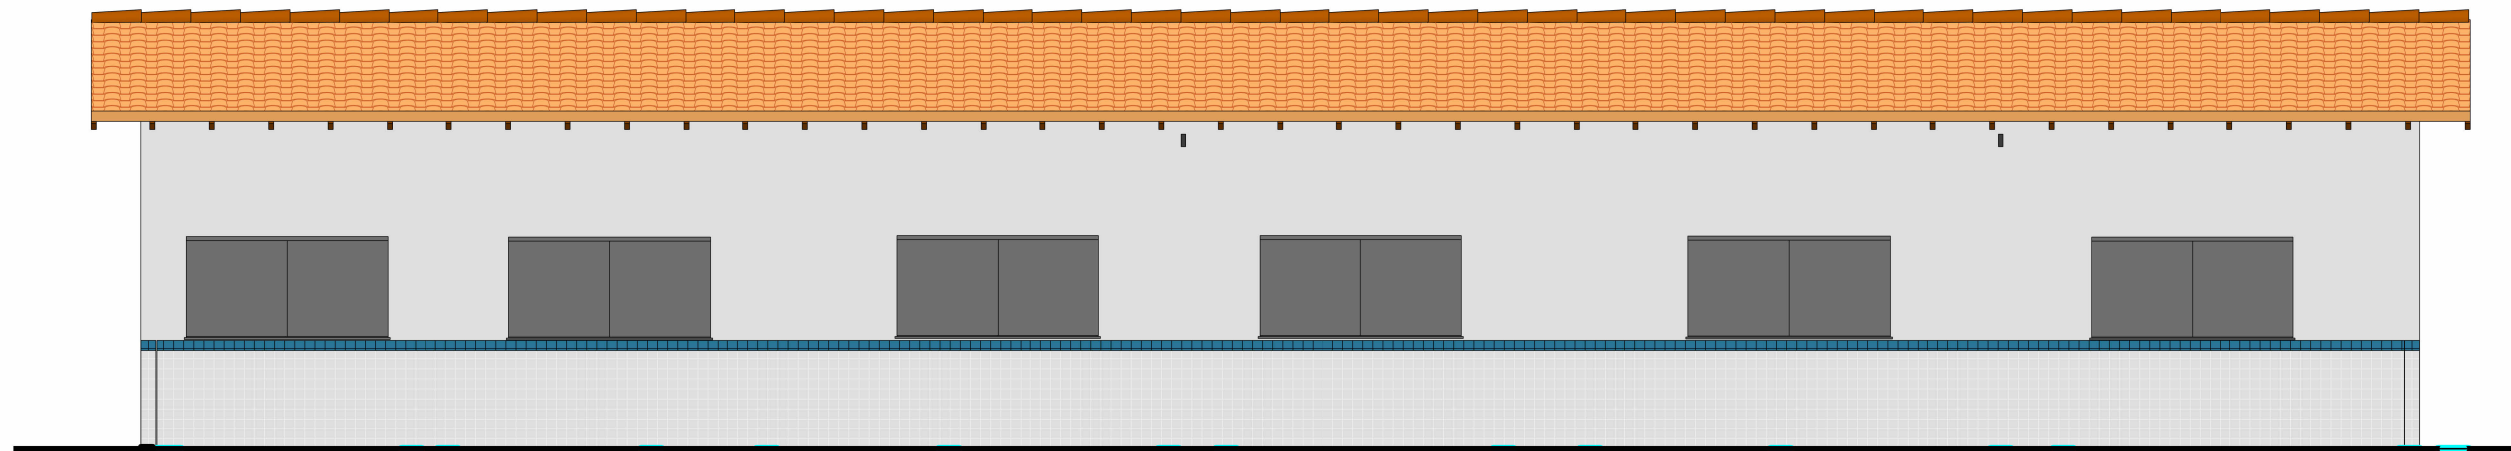

FACHADA FRONTAL - BLOCO DE 5 SALAS DE AULA
1:75

FACHADA POSTERIOR - BLOCO COM 5 SALAS DE AULA
1:75

FACHADA LATERAL - BLOCO COM 5 SALAS
1:75

L-L
1:75

F-F
1:75

PROPRIETÁRIO: PREFEITURA UNICIPAL DE CONCEIÇÃO-PB

PROJETO: TALISSON AMORIM

FOLHA 05 08	PROJETO: COMPLEXO ESCOLAR IVANI SOARES LAVOR LOCAL: AS MARGENS DA RODOVIA PB-400, CONCEIÇÃO-PB PROPRIETÁRIO: PREFEITURA UNICIPAL DE CONCEIÇÃO-PB		TALISSON AMORIM CREA:161841704-5		
	DESENHO	RESPONSÁVEL			RUBRICA
	CÓPIA	Autor			
VISTO	Autor				
ESCALA: INDICADAS	DESENHO(S): INDICADOS				
			CREA:161841704-5		