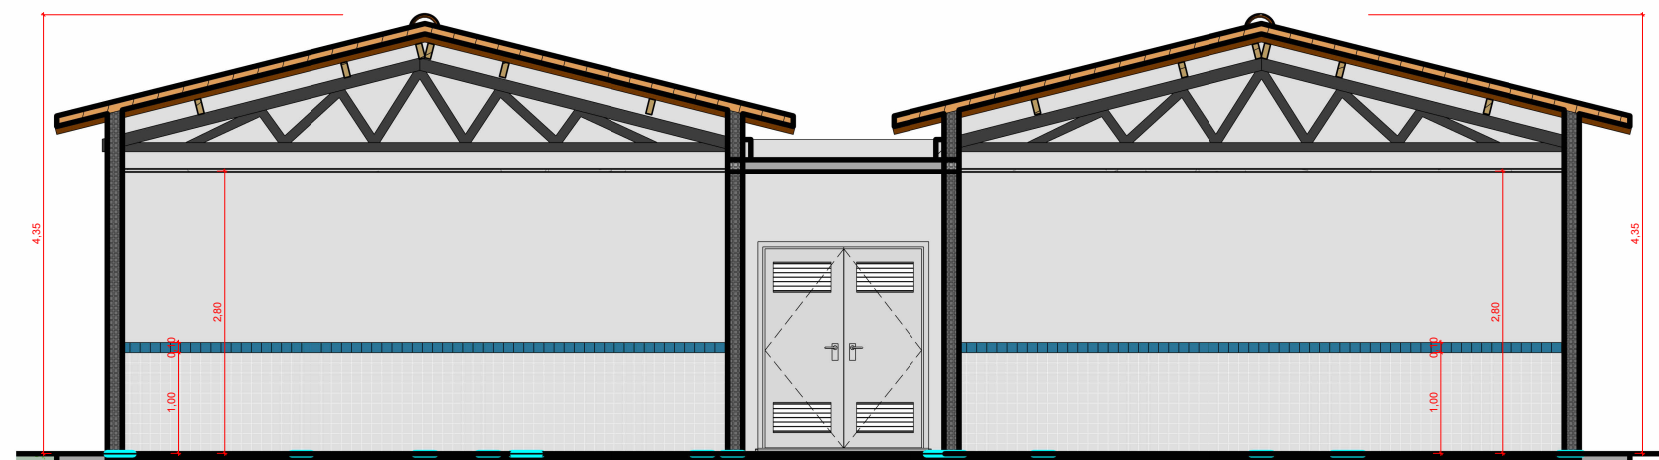

FACHADA FRONTAL - BLOCO DE 5 SALAS DE AULA
1:75

FACHADA POSTERIOR - BLOCO COM 5 SALAS DE AULA
1:75

FACHADA LATERAL - BLOCO COM 5 SALAS
1:75

L-L
1:75

F-F
1:75

PROPRIETÁRIO: PREFEITURA UNICIPAL DE CONCEIÇÃO-PB

PROJETO: TALISSON AMORIM

FOLHA 05 08	PROJETO: COMPLEXO ESCOLAR IVANI SOARES LAVOR LOCAL: AS MARGENS DA RODOVIA PB-400, CONCEIÇÃO-PB PROPRIETÁRIO: PREFEITURA UNICIPAL DE CONCEIÇÃO-PB		TALISSON AMORIM CREA:161841704-5		
	DESENHO	RESPONSÁVEL			RUBRICA
	CÓPIA	Autor			
VISTO	Autor				
ESCALA: INDICADAS	DESENHO(S): INDICADOS				
			CREA:161841704-5		