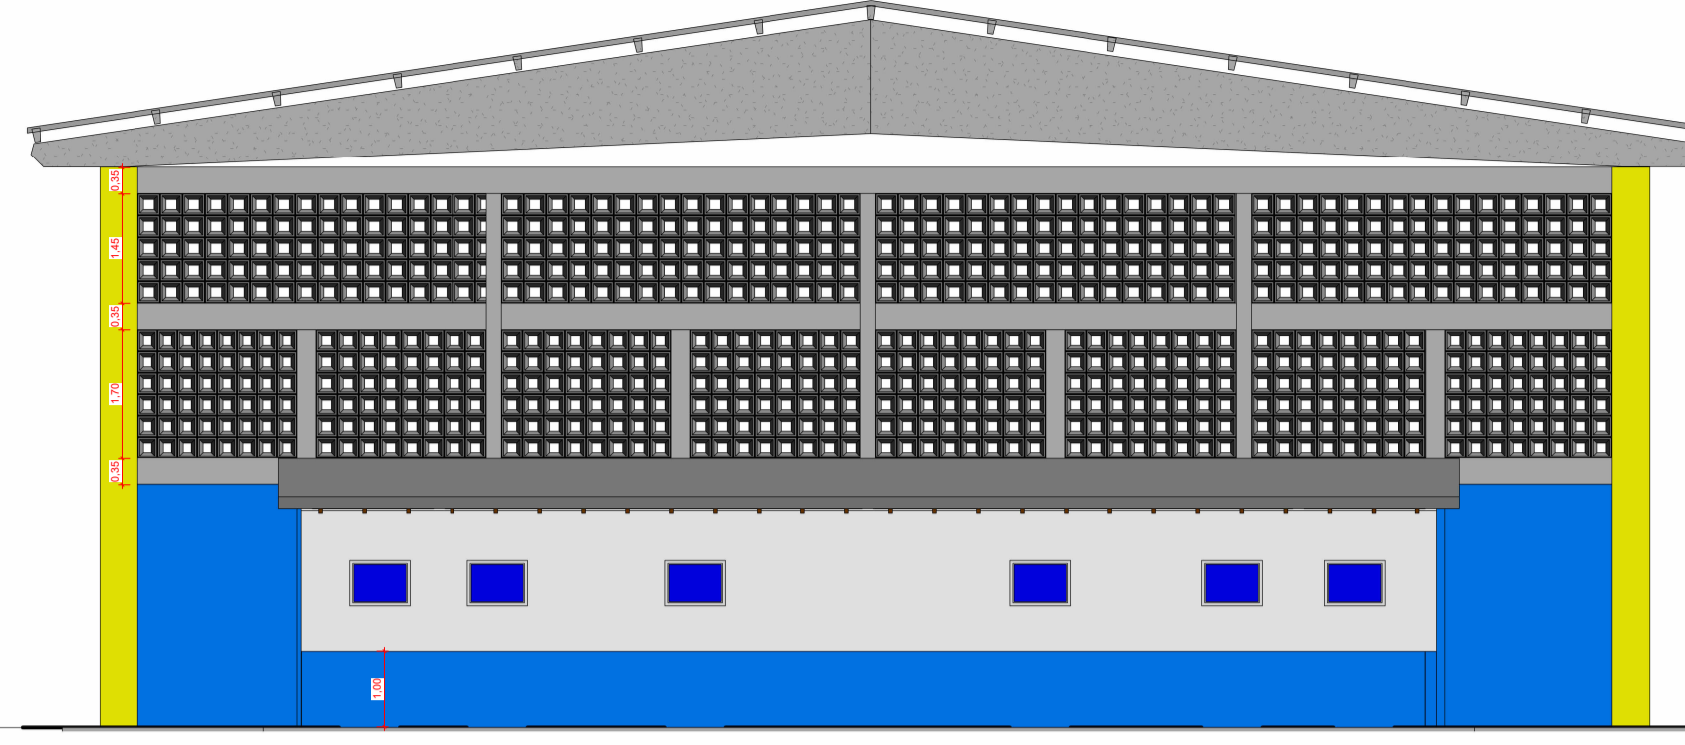

FACHADA FRONTAL - GINÁSIO  
1:100

FACHADA POSTERIOR - GINÁSIO  
1:100

FACHADA LATERAL - GINÁSIO  
1:100

H-H  
1:100

I-I  
1:50

G-G  
1:100

K-K  
1:100

PLANTA BAIXA - QUADRA  
1:100

PROPRIETÁRIO: PREFEITURA MUNICIPAL DE CONCEIÇÃO-PB

PROJETO: TALISSON AMORIM

FOLHA <b>08</b> 08	PROJETO: COMPLEXO ESCOLAR IVANI SOARES LAVOR LOCAL: AS MARGENS DA RODOVIA PB-400, CONCEIÇÃO-PB PROPRIETÁRIO: PREFEITURA MUNICIPAL DE CONCEIÇÃO-PB		
	RESPONSÁVEL	RUBRICA	TALISSON AMORIM CREA:161841704-5
	DESENHO	Autor	
CÓPIA	Autor		
VISTO	Autor		
ESCALA: INDICADAS	DESENHO(S): INDICADOS		
			CREA:161841704-5