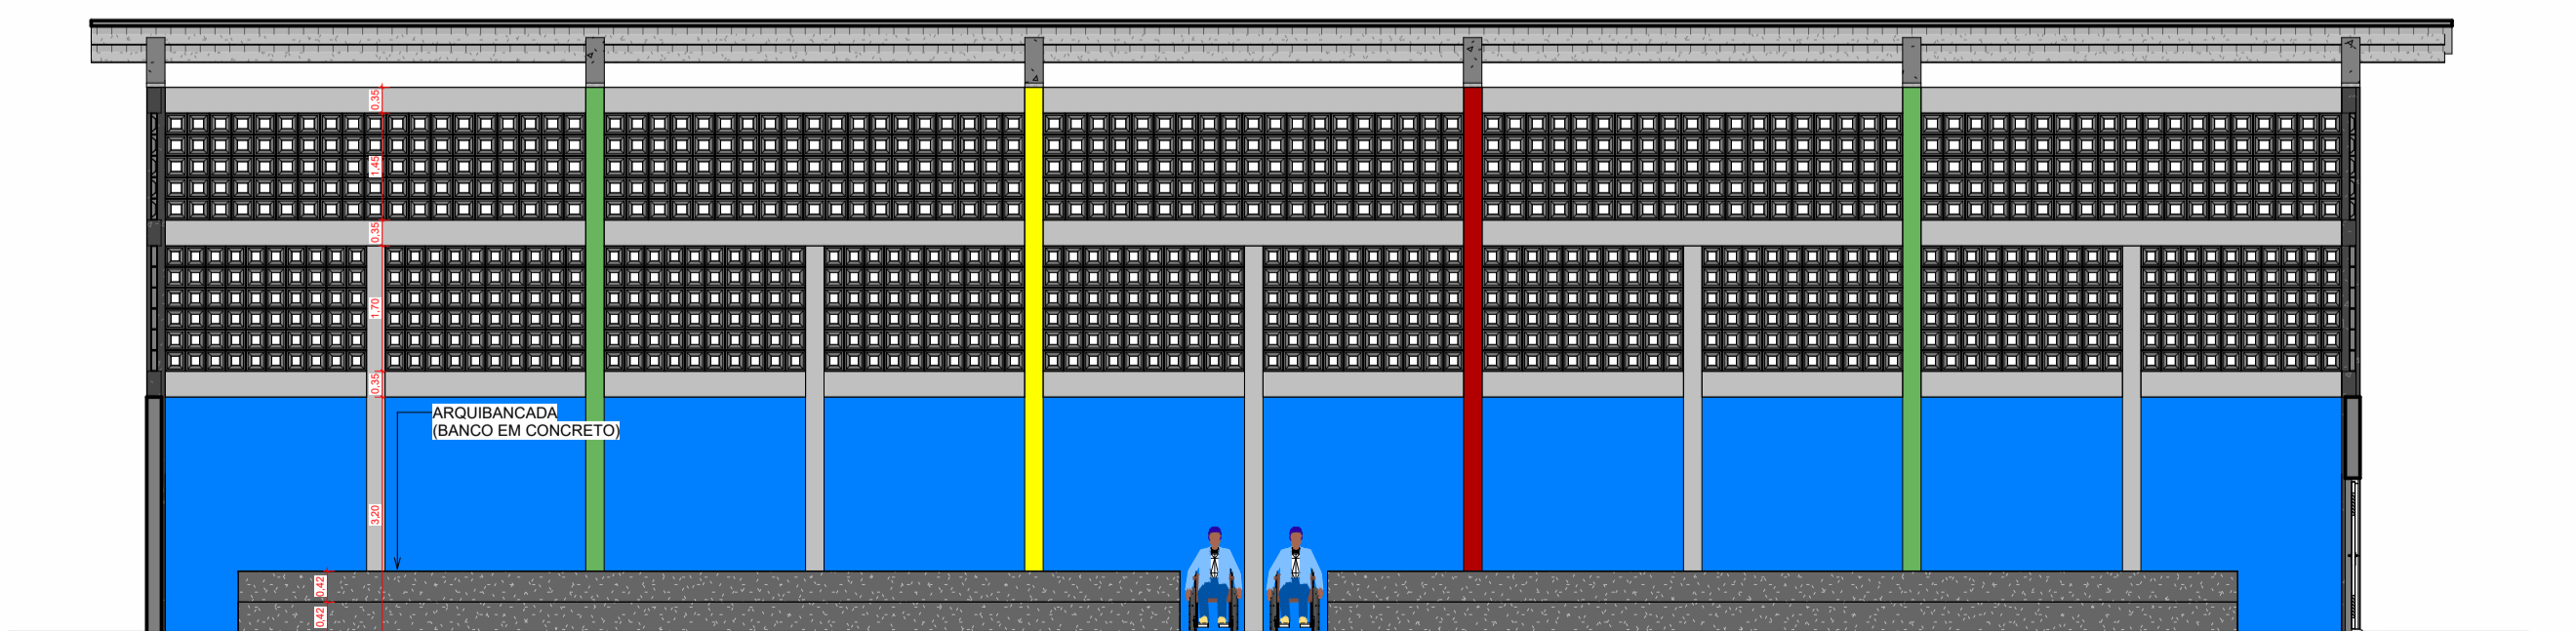

FACHADA FRONTAL - GINÁSIO  
1:100

FACHADA POSTERIOR - GINÁSIO  
1:100

FACHADA LATERAL - GINÁSIO  
1:100

H-H  
1:100

I-I  
1:50

G-G  
1:100

K-K  
1:100

PLANTA BAIXA - QUADRA  
1:100

PROPRIETÁRIO: PREFEITURA MUNICIPAL DE CONCEIÇÃO-PB

PROJETO: TALISSON AMORIM

FOLHA <b>08</b> 08	PROJETO: COMPLEXO ESCOLAR IVANI SOARES LAVOR LOCAL: AS MARGENS DA RODOVIA PB-400, CONCEIÇÃO-PB PROPRIETÁRIO: PREFEITURA MUNICIPAL DE CONCEIÇÃO-PB		
	RESPONSÁVEL	RUBRICA	TALISSON AMORIM CREA:161841704-5
	DESENHO	Autor	
CÓPIA	Autor		
VISTO	Autor		
ESCALA: INDICADAS	DESENHO(S): INDICADOS		
			CREA:161841704-5