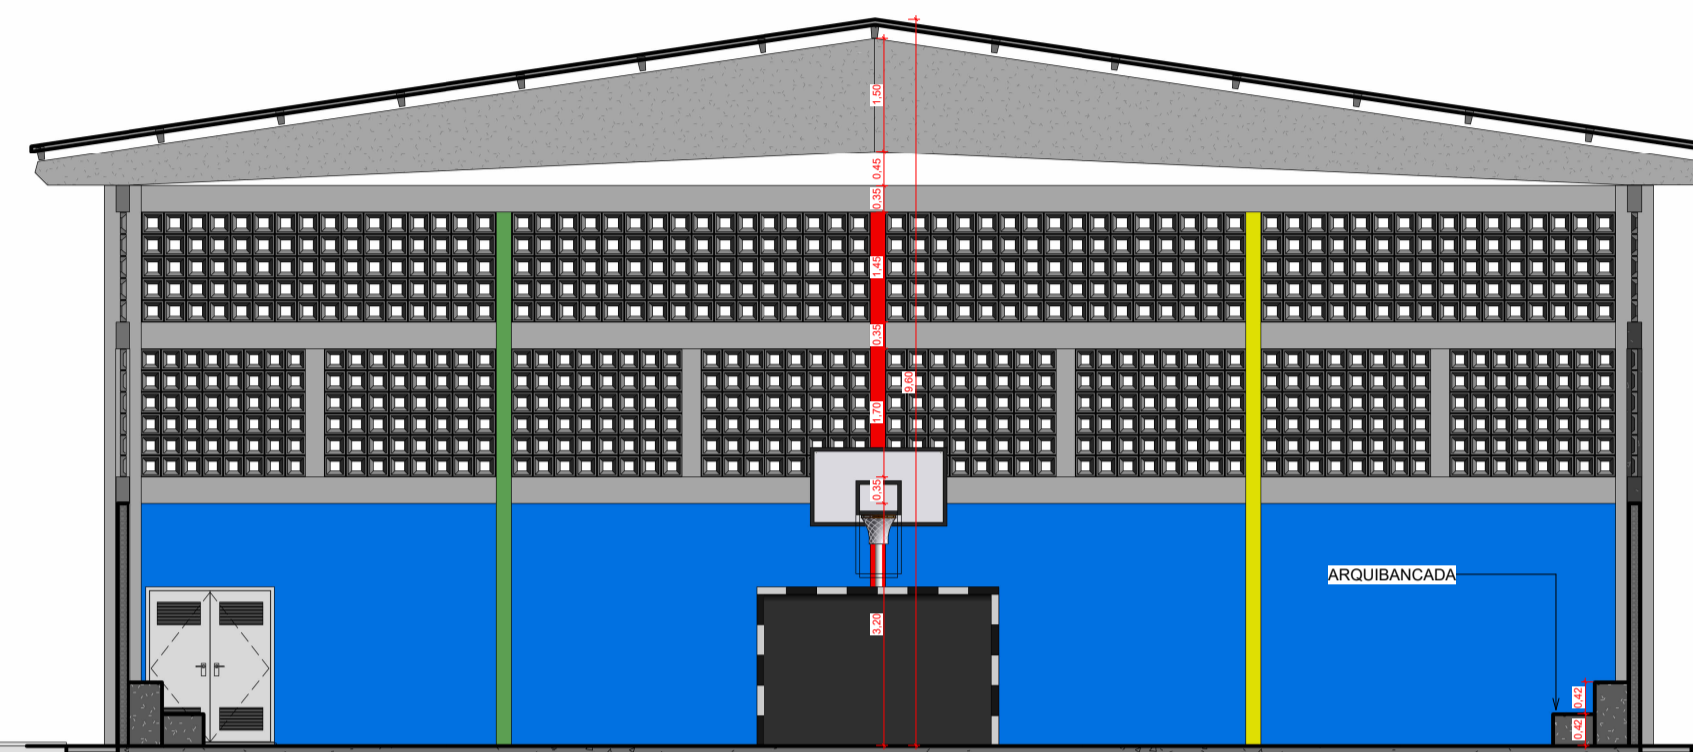

FACHADA FRONTAL - GINÁSIO  
1:100

FACHADA POSTERIOR - GINÁSIO  
1:100

FACHADA LATERAL - GINÁSIO  
1:100

H-H  
1:100

I-I  
1:50

G-G  
1:100

K-K  
1:100

PLANTA BAIXA - QUADRA  
1:100

PROPRIETÁRIO: PREFEITURA MUNICIPAL DE CONCEIÇÃO-PB

PROJETO: TALISSON AMORIM

FOLHA <b>08</b> 08	PROJETO: COMPLEXO ESCOLAR IVANI SOARES LAVOR LOCAL: AS MARGENS DA RODOVIA PB-400, CONCEIÇÃO-PB PROPRIETÁRIO: PREFEITURA MUNICIPAL DE CONCEIÇÃO-PB		
	RESPONSÁVEL	RUBRICA	TALISSON AMORIM CREA:161841704-5
	DESENHO	Autor	
CÓPIA	Autor		
VISTO	Autor		
ESCALA: INDICADAS	DESENHO(S): INDICADOS		
			CREA:161841704-5