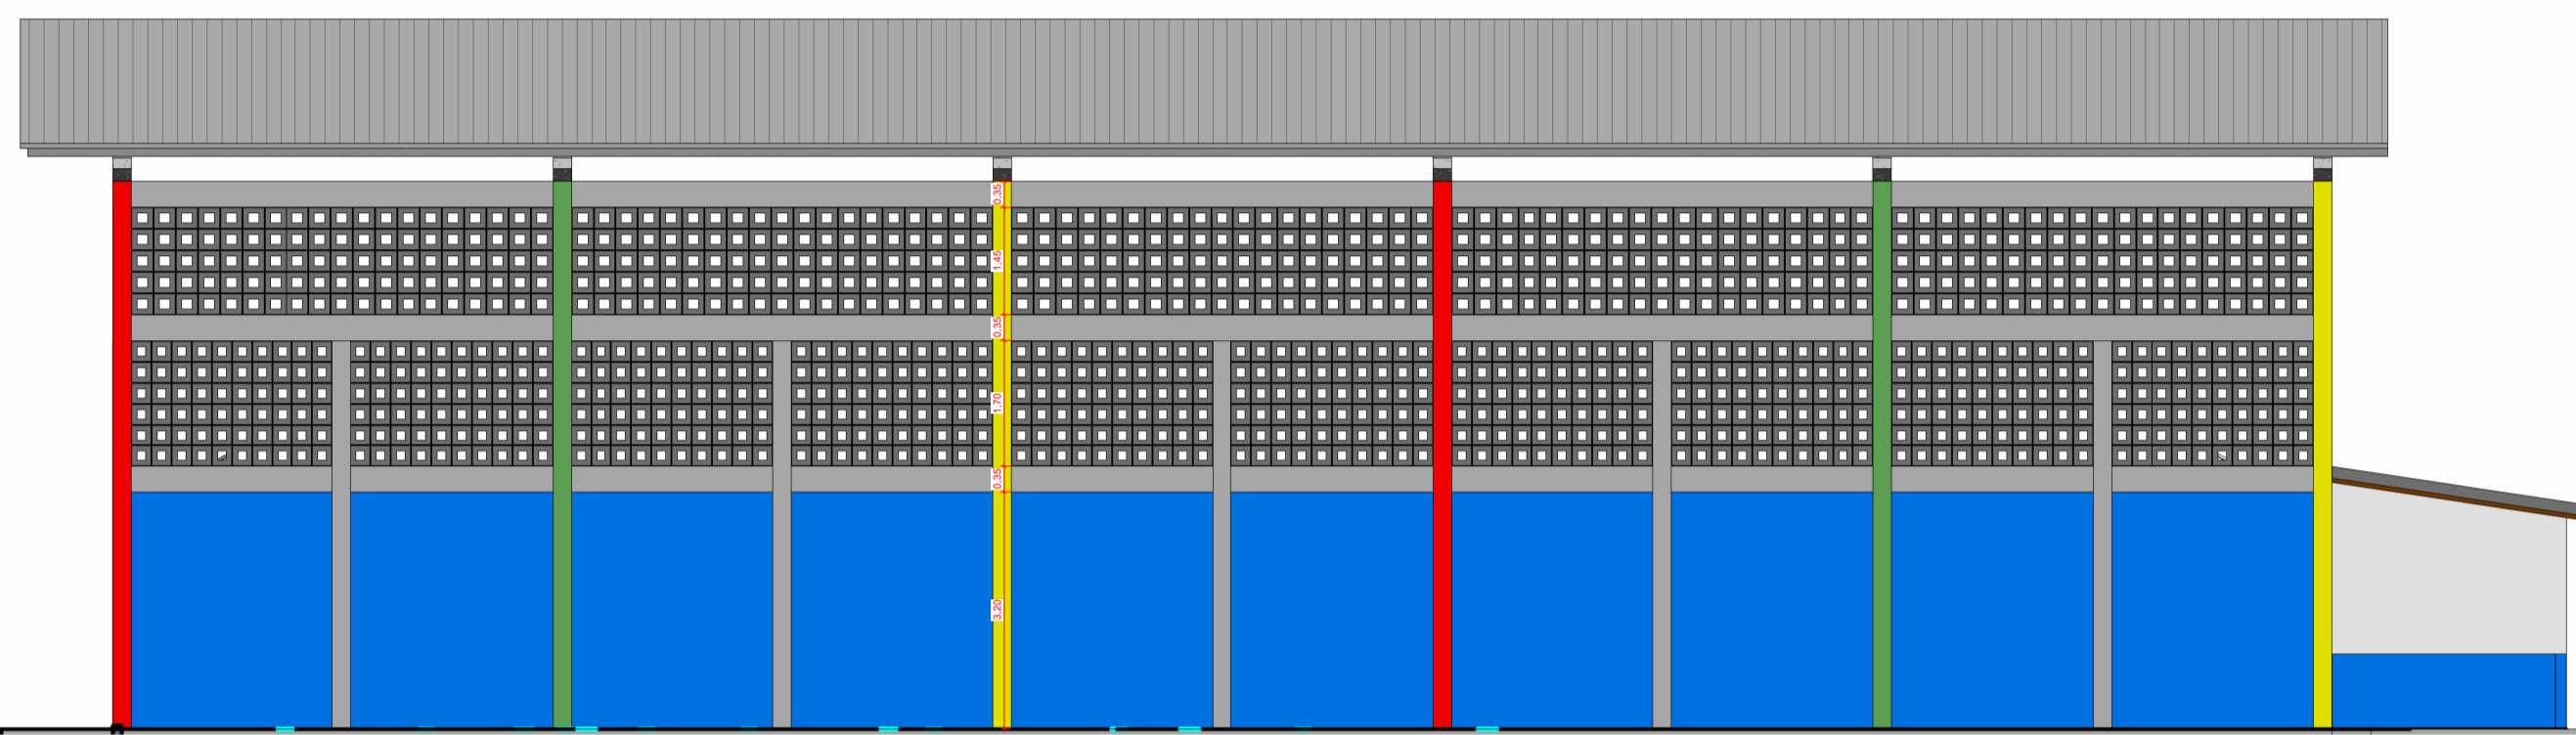

FACHADA FRONTAL - GINÁSIO  
1:100

FACHADA POSTERIOR - GINÁSIO  
1:100

FACHADA LATERAL - GINÁSIO  
1:100

H-H  
1:100

I-I  
1:50

G-G  
1:100

K-K  
1:100

PLANTA BAIXA - QUADRA  
1:100

PROPRIETÁRIO: PREFEITURA MUNICIPAL DE CONCEIÇÃO-PB

PROJETO: TALISSON AMORIM

FOLHA <b>08</b> 08	PROJETO: COMPLEXO ESCOLAR IVANI SOARES LAVOR LOCAL: AS MARGENS DA RODOVIA PB-400, CONCEIÇÃO-PB PROPRIETÁRIO: PREFEITURA MUNICIPAL DE CONCEIÇÃO-PB		
	RESPONSÁVEL	RUBRICA	TALISSON AMORIM CREA:161841704-5
	DESENHO	Autor	
CÓPIA	Autor		
VISTO	Autor		
ESCALA: INDICADAS	DESENHO(S): INDICADOS		
			CREA:161841704-5