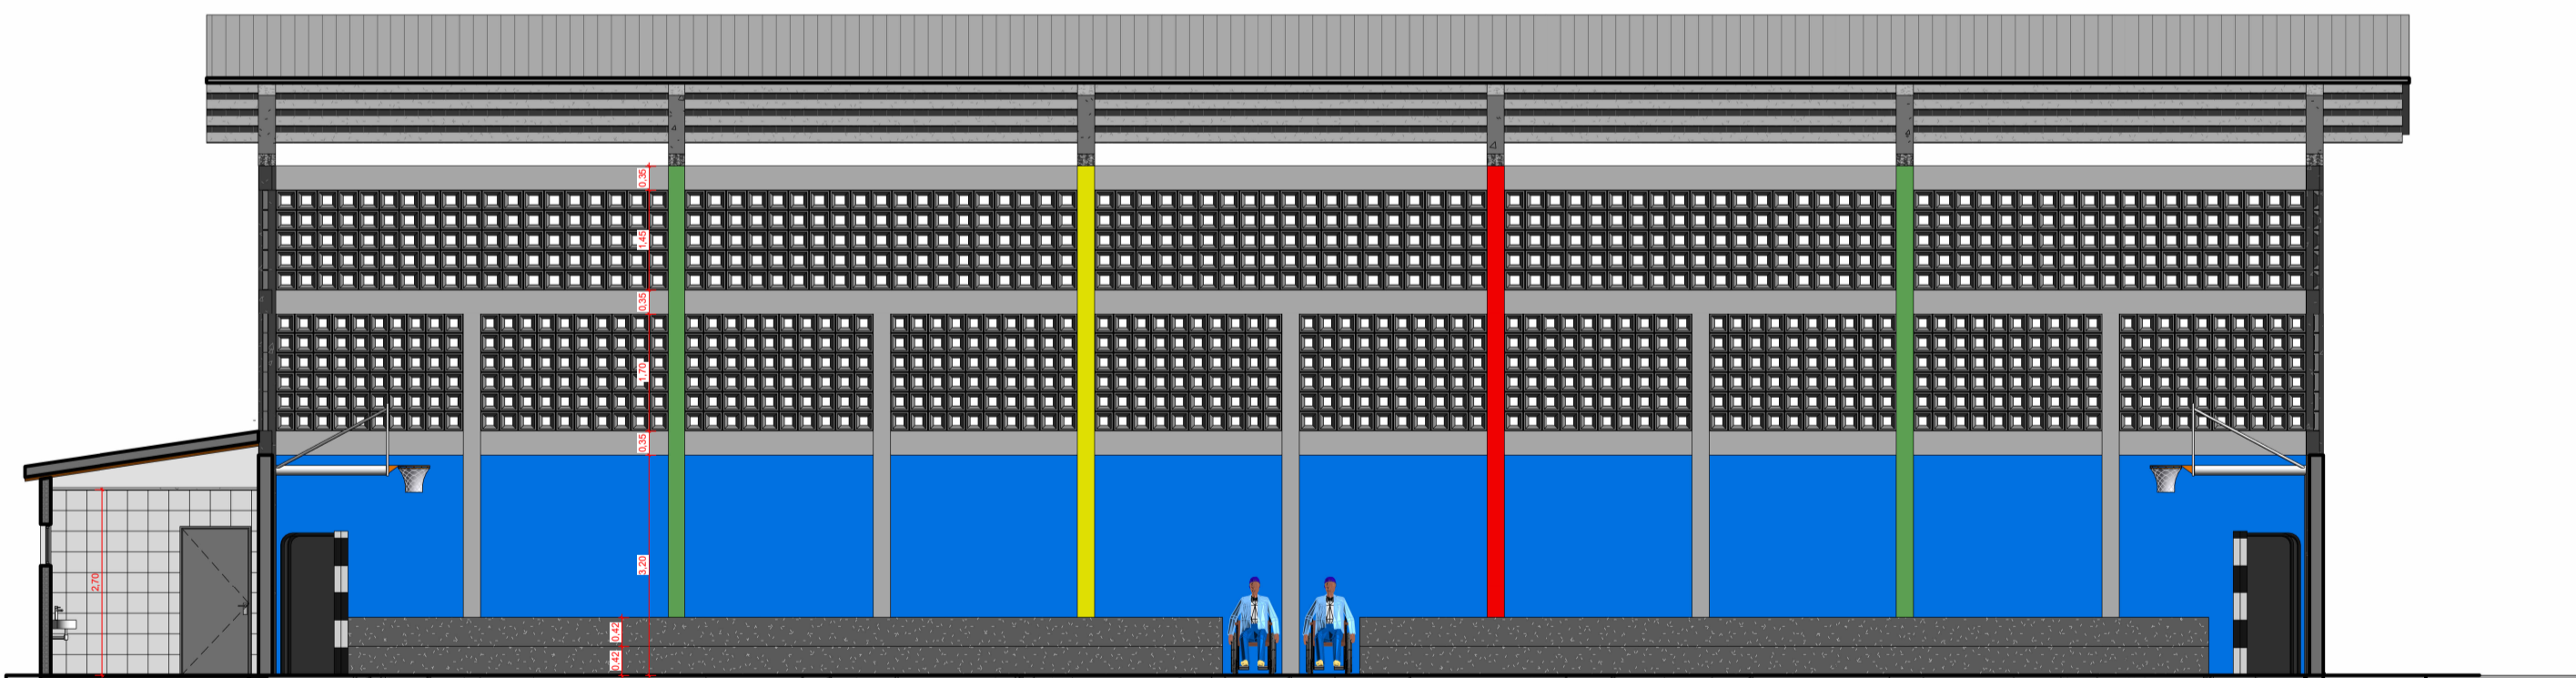

FACHADA FRONTAL - GINÁSIO  
1:100

FACHADA POSTERIOR - GINÁSIO  
1:100

FACHADA LATERAL - GINÁSIO  
1:100

H-H  
1:100

I-I  
1:50

G-G  
1:100

K-K  
1:100

PLANTA BAIXA - QUADRA  
1:100

PROPRIETÁRIO: PREFEITURA MUNICIPAL DE CONCEIÇÃO-PB

PROJETO: TALISSON AMORIM

FOLHA <b>08</b> 08	PROJETO: COMPLEXO ESCOLAR IVANI SOARES LAVOR LOCAL: AS MARGENS DA RODOVIA PB-400, CONCEIÇÃO-PB PROPRIETÁRIO: PREFEITURA MUNICIPAL DE CONCEIÇÃO-PB		
	RESPONSÁVEL	RUBRICA	TALISSON AMORIM CREA:161841704-5
	DESENHO	Autor	
CÓPIA	Autor		
VISTO	Autor		
ESCALA: INDICADAS	DESENHO(S): INDICADOS		
			CREA:161841704-5