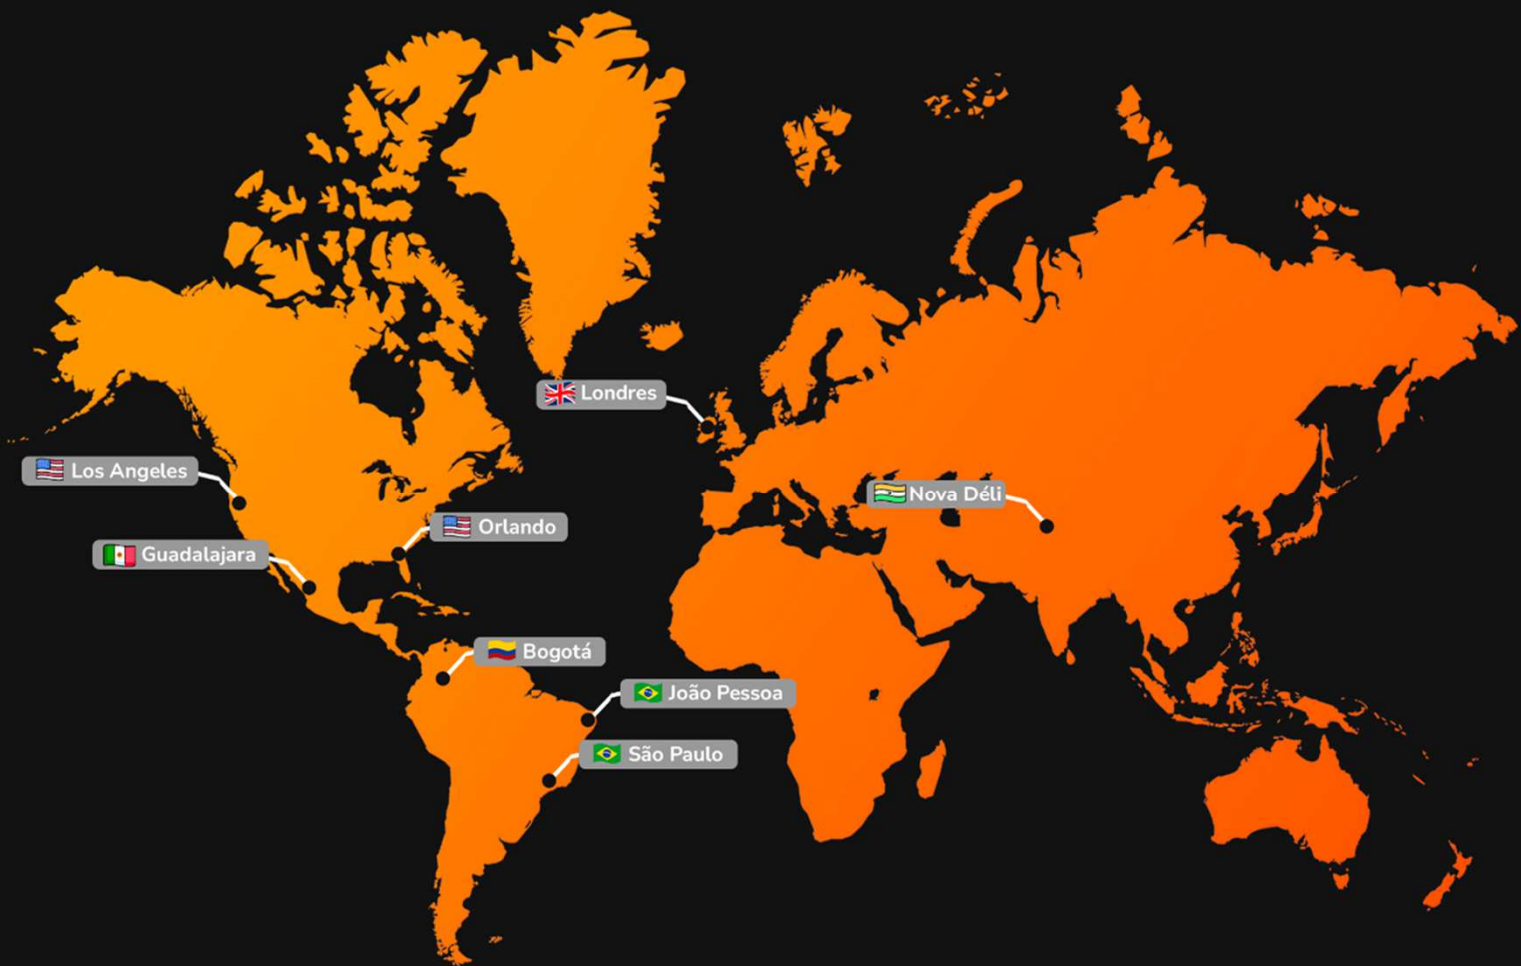

# Abra espaço para a inovação

Estamos entre os mais prestigiados Data Center do mundo. A **HostDime** está presente em 7 países, e há mais de 16 anos atua no Brasil operando Data Centers certificados em São Paulo e no Nordeste.