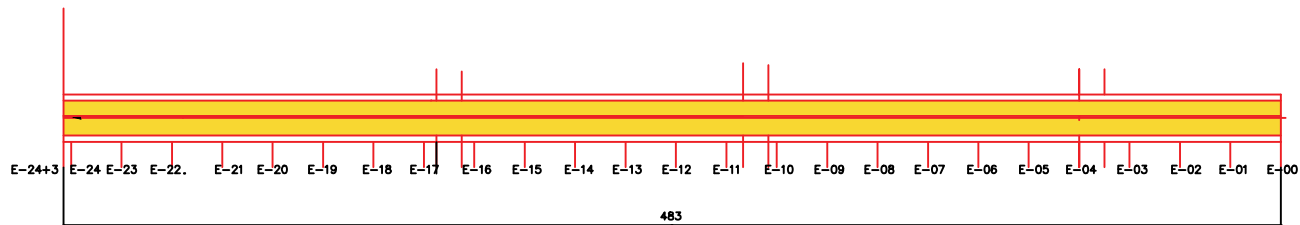

AV PAES LANDIM- LOCAÇÃO

AV PAES LANDIM- ESTAQUEAMENTO

RESIDENCIAL			
URBANIZAÇÃO DE VIAS URBANAS			
VIA SÃO JOÃO BATISTA-SANTA MARIA DAS BARRIGAS-PI			
PROPRIETÁRIO:			
AUTOR DO PROJETO:			
RESPONSÁVEL TÉCNICO:			
CONTEÚDO: LOCAÇÃO - AV PAES LANDIM			FOLHA
			01/03
ÁREA CONSTRUIDA:	ÁREA DO LOTE:	DATA: MAIO/26	PRIMEIRA A1 594x841mm
APROVAÇÃO:			