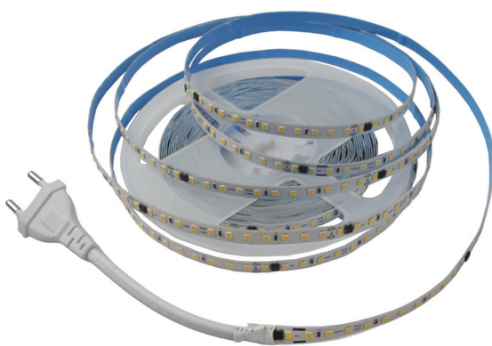

< Fitas de LED

Fita De Led 10 Metros 120 Leds 220v Branco Quente 3000k Direto Na Rede

★★★★★ 0(0)

CÓD. 1571828433 EAN: 7896751808179

Lista de favoritos

Preço válido para o dia 23/12/2025, para compras realizadas exclusivamente pelo Site, Televendas ou Whatsapp (11 4007-1380). O valor do frete não está incluso. Fotos meramente ilustrativas.