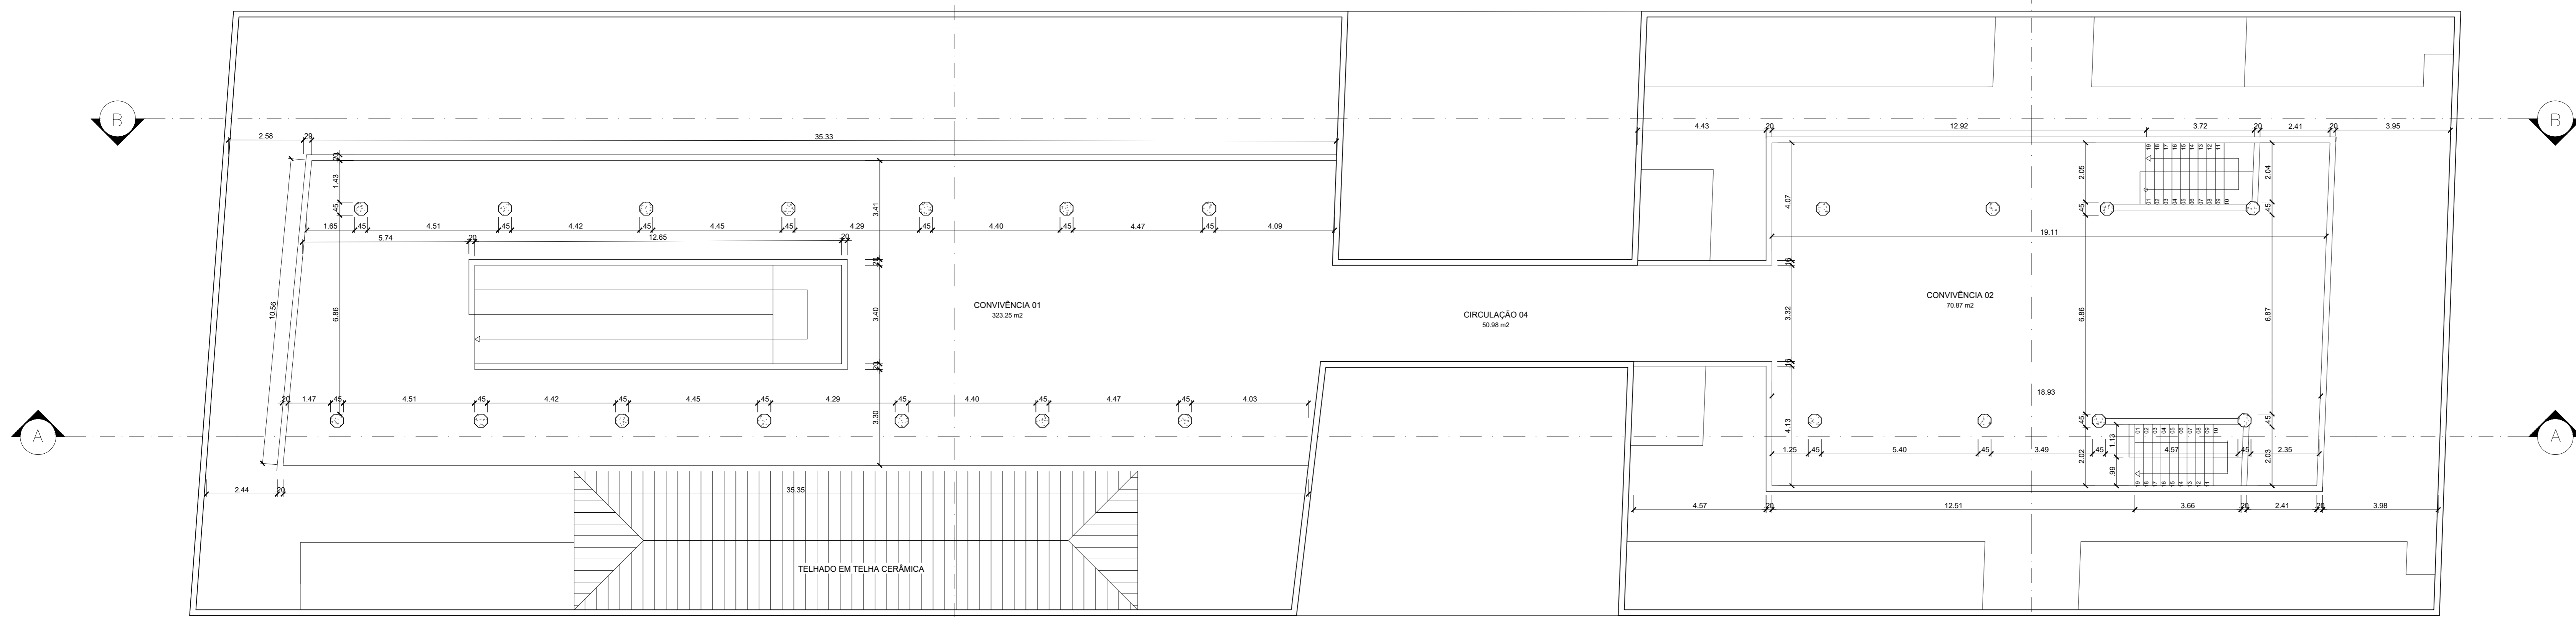

PLANTA BAIXA TERREO
ESCALA 1/100

PLANTA BAIXA PAV. SUP.
ESCALA 1/100

REVISÃO 00:	DATA:	EMISSÃO INICIAL	QBS:
REVISÃO 01:	/ /	DESCRIÇÃO:	
PREFEITURA MUNICIPAL CONCEIÇÃO DA FEIRA			
Projeto: REFORMA DO MERCADO MUNICIPAL			
Projeto:	Execução:	Data:	Revisão:
PLANTA DE CADASTRO	1/100	JULHO/2023	00
Responsável Técnico:	CREA/CAU:	Telefone:	Desenho:
Victor Antonio N. da Silva	66.145/BA		03/12